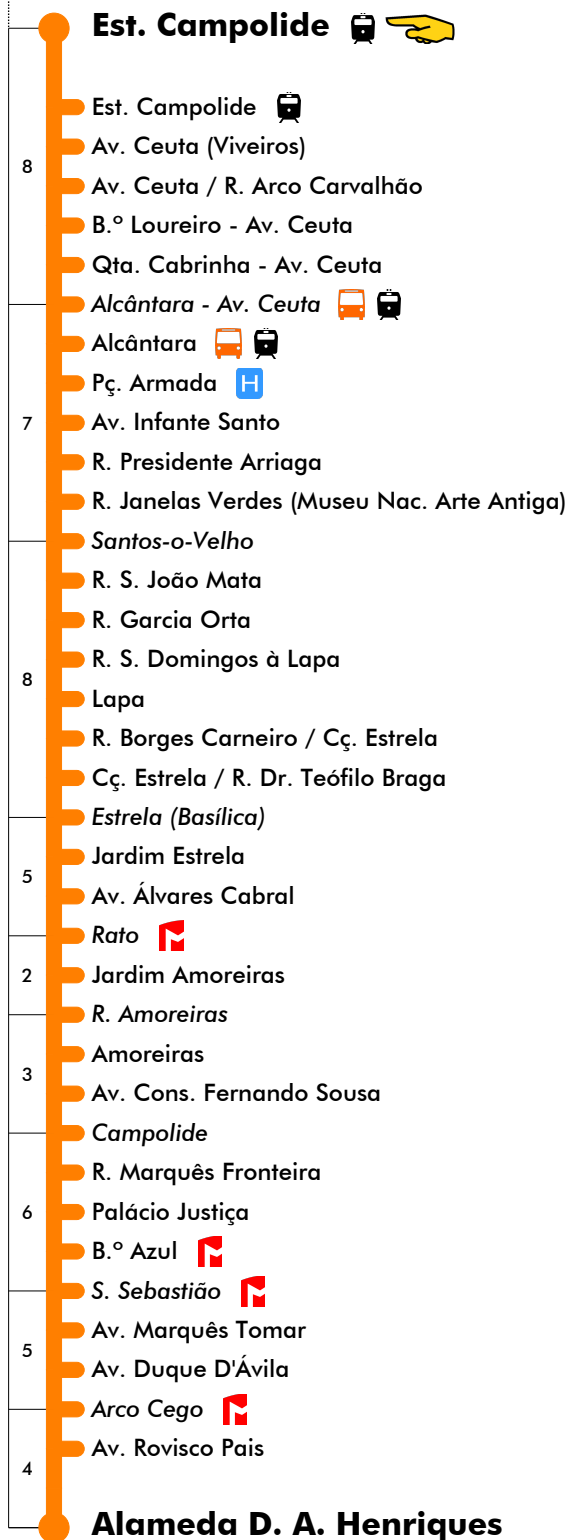

# Est. Campolide - Alameda D. A. Henriques

# 713

Tempo aproximado em minutos

Intervalos / Horas aproximados de passagem nesta paragem

### Dias Úteis - Inverno

4	5	6	7	8	9	10	11	12	13	14	15	16	17	18	19	20	21	22	23	24	1	
05	07	07	01	13	02	08	14	20	04	10	16	11	15	05	08	00						
21	23	20	14	28	24	30	36	42	26	32	38	27	31	26	34							
36	39	34	28	43	46	52	58		48	54	55	43	47	47								
52	54	47	43									59										
				58																		

### Dias Úteis - Agosto

4	5	6	7	8	9	10	11	12	13	14	15	16	17	18	19	20	21	22	23	24	1	
05	07	09	03	04	20	12	04	22	14	06	15	03	07	05	08	00						
21	23	22	16	20	46	38	30	48	40	32	31	19	23	26	34							
36	39	36	32	36			56			58	47	35	44	47								
52	54	49	48	54								51										