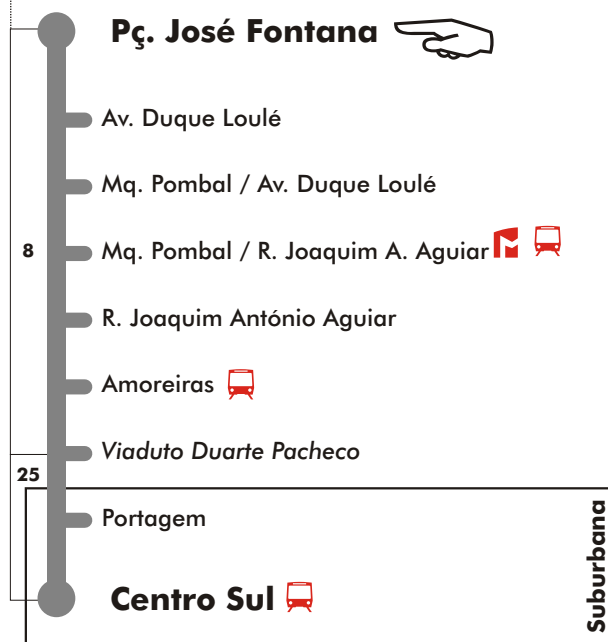

Pç. José Fontana → Centro Sul

53

Tempo aproximado em minutos

Dias úteis - Inverno

1ª. viagem: 07:00 - última viagem: 21:30

4	5	6	7	8	9	10	11	12	13	14	15	16	17	18	19	20	21	22	23	24	1
00	01	06	23	13	03	18	08	23	13	10	04	00	00	00							
09	10	19	48	38	28	43	33	48	27	20	15	11	20	30							
17	19	33			53		58		38	31	26	23	40								
25	28	58							48	42	37	35									
34	37								59	53	48	47									
43	46																				
52	55																				

Dias úteis - Verão

1ª. viagem: 07:00 - última viagem: 21:30

4	5	6	7	8	9	10	11	12	13	14	15	16	17	18	19	20	21	22	23	24	1
00	02	05	23	13	03	18	08	23	13	00	00	02	00	00							
13	14	20	48	38	28	43	33	48	30	15	15	21	20	30							
26	26	38			53		58		45	30	30	40	40								
38	38	58							45	45											
50	50																				

Não funciona

Dias úteis - Férias Escolares

1ª. viagem: 07:00 - última viagem: 21:30

4	5	6	7	8	9	10	11	12	13	14	15	16	17	18	19	20	21	22	23	24	1
00	01	06	23	13	03	18	08	23	13	10	04	00	00	00							
09	10	19	48	38	28	43	33	48	27	20	15	11	20	30							
17	19	33			53		58		38	31	26	23	40								
25	28	58							48	42	37	35									
34	37								59	53	48	47									
43	46																				
52	55																				

Dias úteis - Agosto

1ª. viagem: 07:00 - última viagem: 21:30

4	5	6	7	8	9	10	11	12	13	14	15	16	17	18	19	20	21	22	23	24	1
00	02	05	23	13	03	18	08	23	13	00	00	02	00	00							
13	14	20	48	38	28	43	33	48	30	15	15	21	20	30							
26	26	38			53		58		45	30	30	40	40								
38	38	58							45	45											
50	50																				