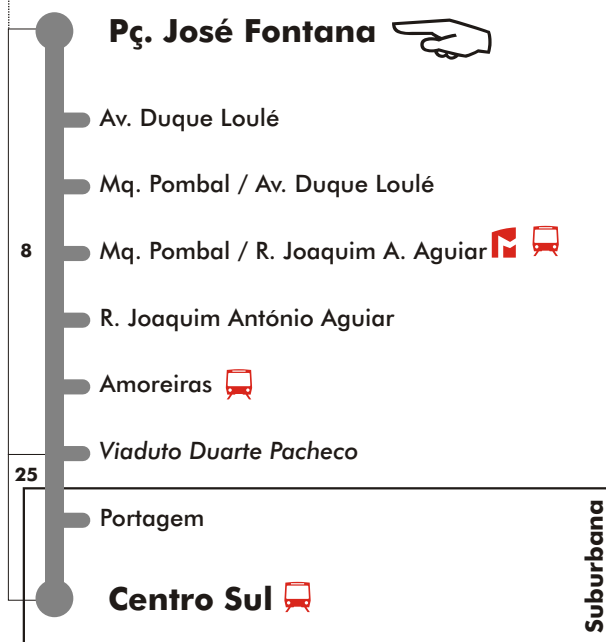

Pç. José Fontana → Centro Sul

53

Tempo aproximado em minutos

Dias úteis - Inverno

1ª. viagem: 07:00 - última viagem: 21:30

4	5	6	7	8	9	10	11	12	13	14	15	16	17	18	19	20	21	22	23	24	1
			00	01	06	23	13	03	18	08	23	13	10	04	00	00	00				
			09	10	19	48	38	28	43	33	48	27	20	15	11	20	30				
			17	19	33			53		58		38	31	26	23	40					
			25	28	58							48	42	37	35						
			34	37								59	53	48	47						
			43	46																	
			52	55																	

Dias úteis - Verão

1ª. viagem: 07:00 - última viagem: 21:30

4	5	6	7	8	9	10	11	12	13	14	15	16	17	18	19	20	21	22	23	24	1
			00	02	05	23	13	03	18	08	23	13	00	00	02	00	00				
			13	14	20	48	38	28	43	33	48	30	15	15	21	20	30				
			26	26	38			53		58		45	30	30	40	40					
			38	38	58																
			50	50																	

Não funciona

Dias úteis - Férias Escolares 1ª. viagem: 07:00 - última viagem: 21:30

4	5	6	7	8	9	10	11	12	13	14	15	16	17	18	19	20	21	22	23	24	1
			00	01	06	23	13	03	18	08	23	13	10	04	00	00	00				
			09	10	19	48	38	28	43	33	48	27	20	15	11	20	30				
			17	19	33			53		58		38	31	26	23	40					
			25	28	58							48	42	37	35						
			34	37								59	53	48	47						
			43	46																	
			52	55																	

Dias úteis - Agosto

1ª. viagem: 07:00 - última viagem: 21:30

4	5	6	7	8	9	10	11	12	13	14	15	16	17	18	19	20	21	22	23	24	1
			00	02	05	23	13	03	18	08	23	13	00	00	02	00	00				
			13	14	20	48	38	28	43	33	48	30	15	15	21	20	30				
			26	26	38			53		58		45	30	30	40	40					
			38	38	58																
			50	50																	