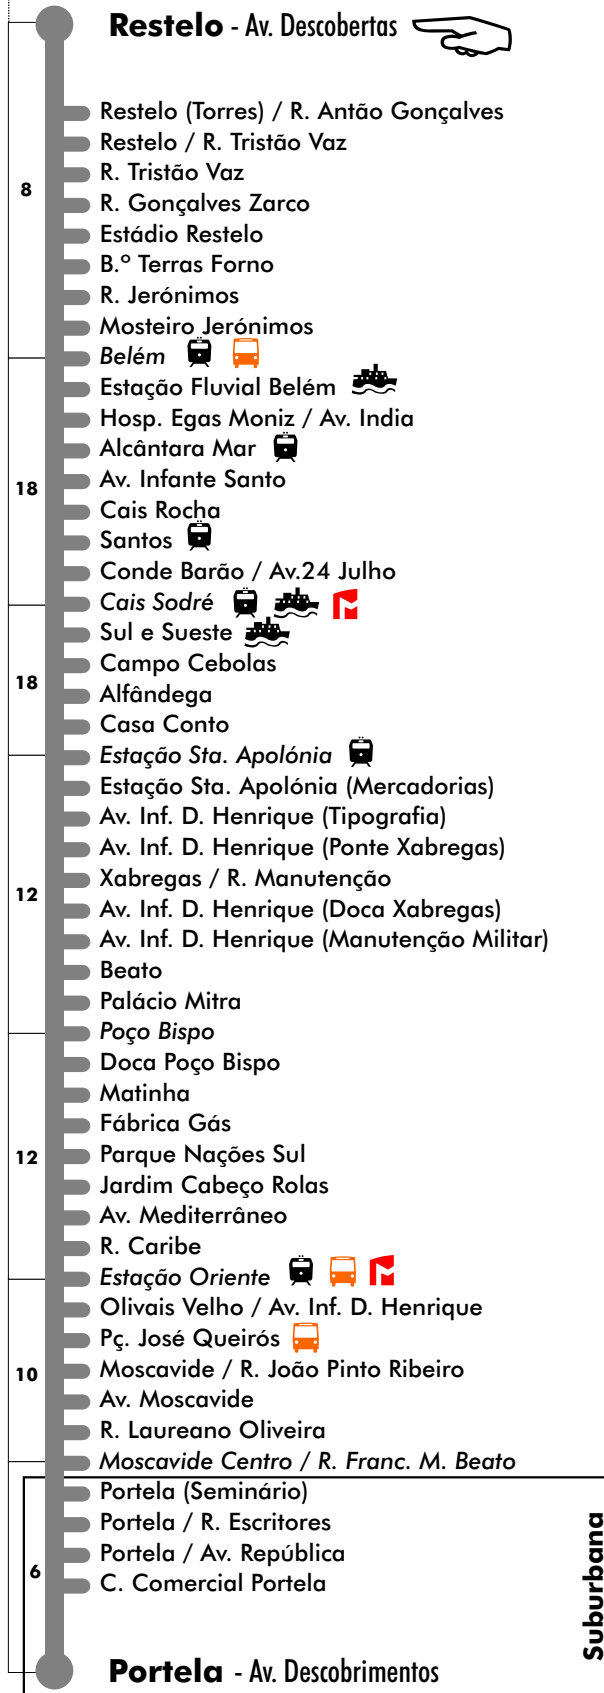

Restelo → Portela

28

Tempo aproximado em minutos

Dias úteis - Inverno

1ª. viagem: 05:50 - última viagem: 00:05

4	5	6	7	8	9	10	11	12	13	14	15	16	17	18	19	20	21	22	23	24	1
50	04	08	03	01	10	14	02	06	10	14	02	00	00	11	10	10	20	19	05		
17	17	13	11	26	30	18	22	26	30	11	10	10	25	25	25	38	42				
28	26	22	22	42	46	34	38	42	46	20	20	21	40	40	45	56					
39	35	31	38	58		50	54	58		30	30	32	55	55							
50	44	41	54							40	40	45									
59	54	51								50	50	58									

do Cais Sodré para Portela

Dias úteis - Verão

1ª. viagem: 05:50 - última viagem: 00:05

4	5	6	7	8	9	10	11	12	13	14	15	16	17	18	19	20	21	22	23	24	1
50	04	03	07	09	10	14	02	06	10	14	02	06	00	11	10	10	20	19	05		
17	15	17	22	26	30	18	22	26	30	15	17	11	25	25	25	38	42				
28	26	27	38	42	46	34	38	42	46	25	28	21	40	40	45	56					
39	37	37	54	58		50	54	58		35	39	32	55	55							
51	47	47								45	49	45									
57	57									56	58										

do Cais Sodré para Portela

Sábados

1ª. viagem: 05:50 - última viagem: 00:05

4	5	6	7	8	9	10	11	12	13	14	15	16	17	18	19	20	21	22	23	24	1
50	04	00	12	15	03	07	11	15	06	14	05	13	04	16	10	06	20	19	05		
18	14	27	31	19	23	27	32	23	31	22	30	22	34	28	25	38	42				
32	29	43	47	35	39	43	49	40	48	39	47	40	52	47	45	56					
46	43	59		51	55	59		57	56	58											
58																					