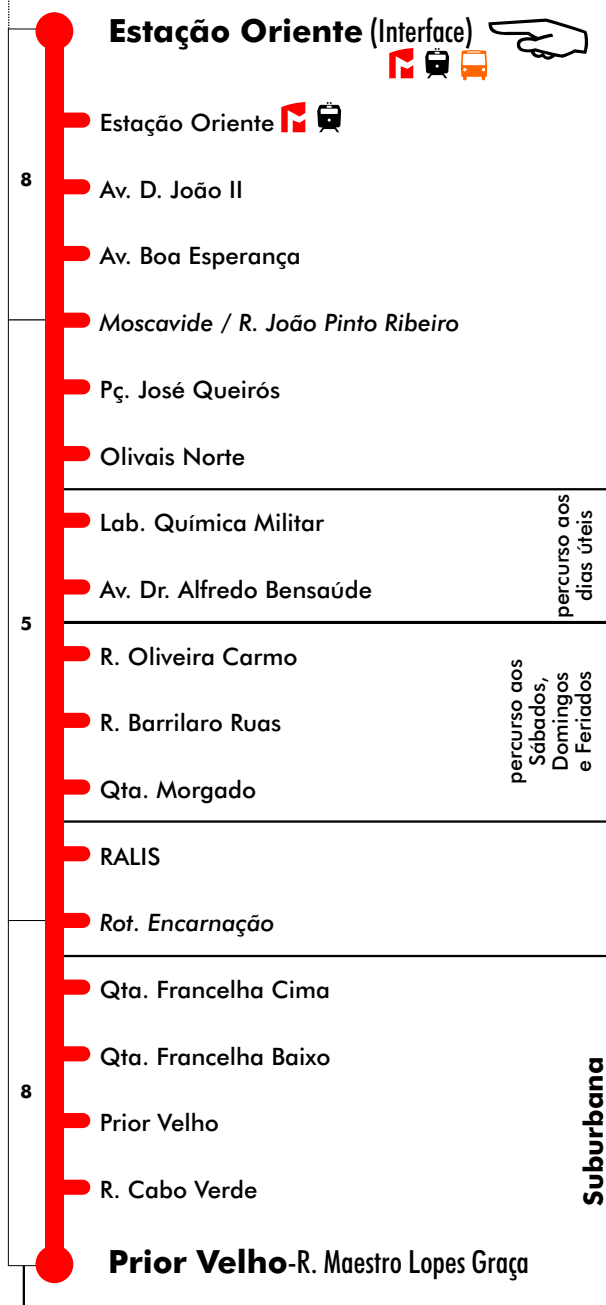

Estação Oriente → Prior Velho

25

Tempo aproximado em minutos

Intervalos / Horas de passagem nesta paragem

Dias úteis - Inverno

1ª. viagem: 05:50 - última viagem: 21:00

4	5	6	7	8	9	10	11	12	13	14	15	16	17	18	19	20	21	22	23	24	1	
50	15	05	20	10	00	15	05	20	11	03	21	13	05	20	10	00						
40	30	45	35	25	40	30	45	37	29	47	39	30	45	35								
55				50		55				55												

Dias úteis - Verão

1ª. viagem: 05:50 - última viagem: 21:00

4	5	6	7	8	9	10	11	12	13	14	15	16	17	18	19	20	21	22	23	24	1	
50	15	05	20	10	00	15	05	20	11	03	21	13	05	20	10	00						
40	30	45	35	25	40	30	45	37	29	47	39	30	45	35								
55				50		55				55												

Domingos e Feriados

1ª. viagem: 07:30 - última viagem: 21:00

4	5	6	7	8	9	10	11	12	13	14	15	16	17	18	19	20	21	22	23	24	1	
30	15	00	30	05	20	10	00	15	05	20	10	00	15	00	15	00						
			45		30	45	35	25	40	30	45	35	30									
					55					50												

Dias úteis - Agosto

1ª. viagem: 05:50 - última viagem: 21:00

4	5	6	7	8	9	10	11	12	13	14	15	16	17	18	19	20	21	22	23	24	1	
50	15	05	20	10	00	15	05	20	11	03	21	13	05	20	10	00						
40	30	45	35	25	40	30	45	37	29	47	39	30	45	35								
55				50		55				55												