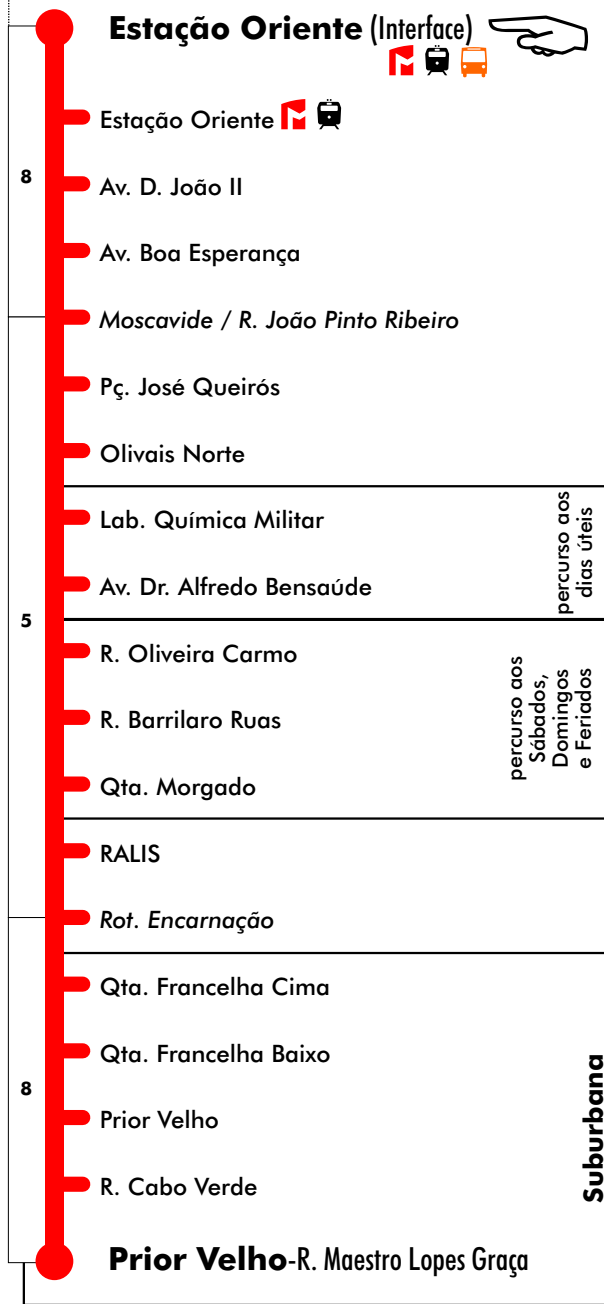

Estação Oriente → Prior Velho

25

Tempo aproximado em minutos

Intervalos / Horas de passagem nesta paragem

Dias úteis - Inverno

1ª. viagem: 05:50 - última viagem: 21:00

4	5	6	7	8	9	10	11	12	13	14	15	16	17	18	19	20	21	22	23	24	1
50	15	05	20	10	00	15	05	20	11	03	21	13	05	20	10	00					
40	30	45	35	25	40	30	45	37	29	47	39	30	45	35							
55				50		55				55											

Dias úteis - Verão

1ª. viagem: 05:50 - última viagem: 21:00

4	5	6	7	8	9	10	11	12	13	14	15	16	17	18	19	20	21	22	23	24	1
50	15	05	20	10	00	15	05	20	11	03	21	13	05	20	10	00					
40	30	45	35	25	40	30	45	37	29	47	39	30	45	35							
55				50		55				55											

Domingos e Feriados

1ª. viagem: 07:30 - última viagem: 21:00

4	5	6	7	8	9	10	11	12	13	14	15	16	17	18	19	20	21	22	23	24	1
30	15	00	30	05	20	10	00	15	05	20	10	00	15	00	15	00					
			45		30	45	35	25	40	30	45	35	30								
					55					50		55									

Dias úteis - Agosto

1ª. viagem: 05:50 - última viagem: 21:00

4	5	6	7	8	9	10	11	12	13	14	15	16	17	18	19	20	21	22	23	24	1
50	15	05	20	10	00	15	05	20	11	03	21	13	05	20	10	00					
40	30	45	35	25	40	30	45	37	29	47	39	30	45	35							
55				50		55				55											