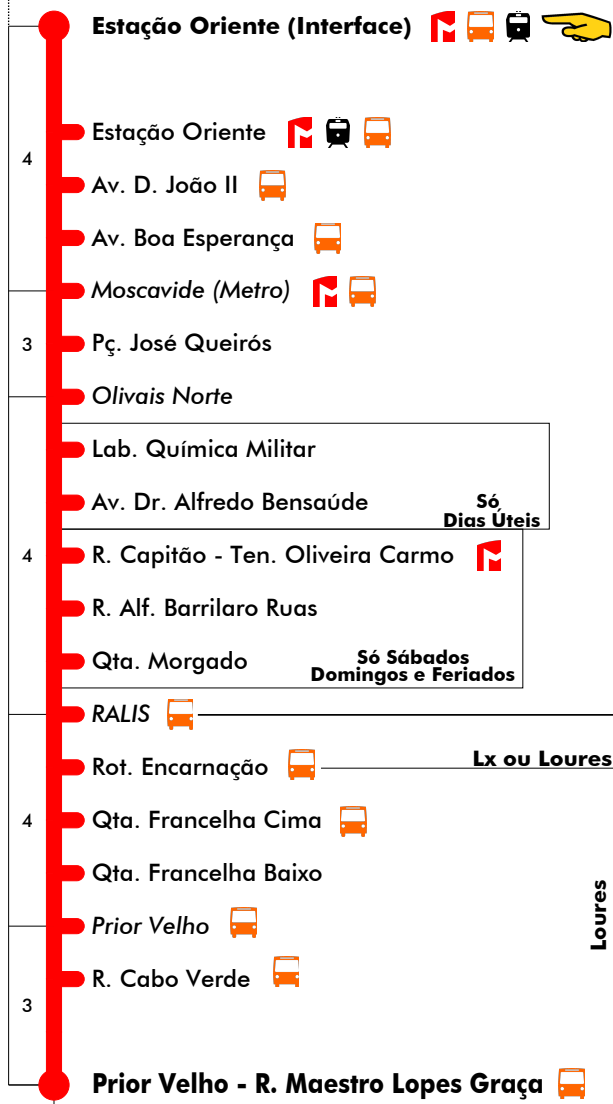

Via Qta. Morgado

Entrada em vigor: 27-06-2023

Navegante Metropolitano sempre válido  
Navegante Lisboa (Lx) válido se nada indicado

Mais informações contacte:  
213 613 000  
atendimento@carris.pt  
www.carris.pt

# Estação Oriente - Prior Velho **725**

Tempo aproximado em minutos

## 24 dezembro (se dia útil)

4	5	6	7	8	9	10	11	12	13	14	15	16	17	18	19	20	21	22	23	24	1
50	35	20	10	00	15	05	20	10	00	15	05	20	10	00	15	00	15				
	45	35	25	40	30	45	35	25	40	30	45	35	25	40	30	45	35	30			
			50		55		55		50		55		55								

# Prior Velho - Estação Oriente 725

Tempo aproximado em minutos