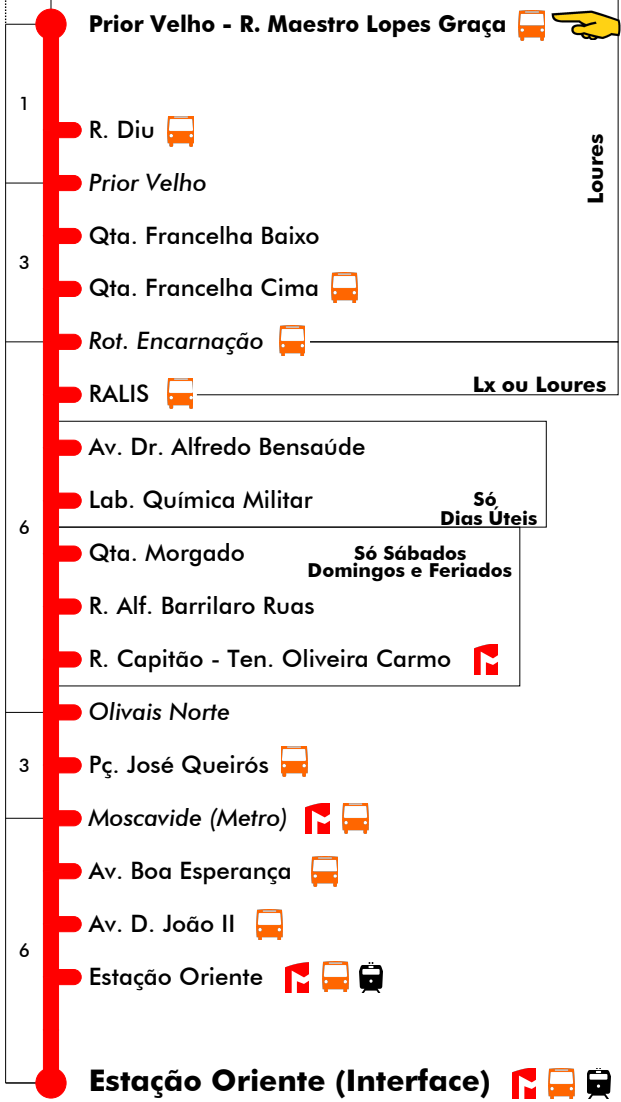

## 24 dezembro (se dia útil)

4	5	6	7	8	9	10	11	12	13	14	15	16	17	18	19	20	21	22	23	24	1
50	35	20	10	00	15	05	20	10	00	15	05	20	10	00	15	00	15				
	45	35	25	40	30	45	35	25	40	30	45	35	25	40	30	45	35	30			
			50		55		55		50		55		55								

## 25 dezembro e 1 janeiro

4	5	6	7	8	9	10	11	12	13	14	15	16	17	18	19	20	21	22	23	24	1
			30	15	00	30	05	20	10	00	15	05	20	10	00	15	00				
			45		45		30	45	35	25	40	30	45	35	30						
							55		55		50		55								

# Prior Velho - Estação Oriente 725

Tempo aproximado em minutos

## 24 dezembro (se dia útil)

4	5	6	7	8	9	10	11	12	13	14	15	16	17	18	19	20	21	22	23	24	1
25	10	20	10	00	15	05	20	10	00	15	05	20	10	05	35						
	55	45	35	25	40	30	45	35	25	40	30	45	35	25	40	30	45	35	25	40	30
				50		55				50		55									