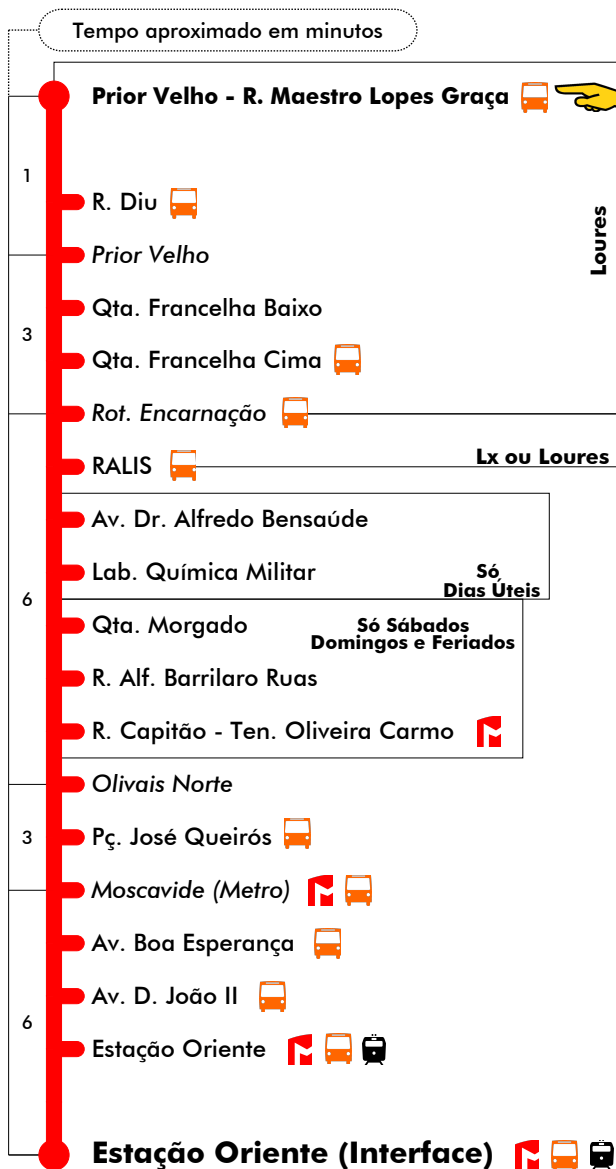

Prior Velho - Est. Oriente

725

Intervalos / Horas aproximados de passagem nesta paragem

Dias Úteis - Inverno

4	5	6	7	8	9	10	11	12	13	14	15	16	17	18	19	20	21	22	23	24	1	
25	15	05	20	10	00	15	05	20	11	03	21	13	05	20	10							
50	40	30	45	35	25	40	30	45	37	29	47	39	30	45	35							
			55		50		55				55											

Dias Úteis - Verão

4	5	6	7	8	9	10	11	12	13	14	15	16	17	18	19	20	21	22	23	24	1	
25	15	05	20	10	00	15	05	20	11	03	21	13	05	20	10							
50	40	30	45	35	25	40	30	45	37	29	47	39	30	45	35							
			55		50		55				55											

Sábados

4	5	6	7	8	9	10	11	12	13	14	15	16	17	18	19	20	21	22	23	24	1	
25	10	20	10	00	15	05	20	10	00	15	05	20	10	05	35							
	55	45	35	25	40	30	45	35	25	40	30	45	35	50								
				50		55			50		55											

Domingos e Feriados

4	5	6	7	8	9	10	11	12	13	14	15	16	17	18	19	20	21	22	23	24	1	
			10	40	25	10	05	20	10	00	15	05	20	10	05	35						
			55			40	30	45	35	25	40	30	45	35	50							
						55			50		55											

No Dia de Carnaval efetua percurso e paragens de Dias Úteis

Dias Úteis - Férias Escolares

4	5	6	7	8	9	10	11	12	13	14	15	16	17	18	19	20	21	22	23	24	1	
25	15	05	20	10	00	15	05	20	11	03	21	13	05	20	10							
50	40	30	45	35	25	40	30	45	37	29	47	39	30	45	35							
			55		50		55				55											

Dias Úteis - Agosto

4	5	6	7	8	9	10	11	12	13	14	15	16	17	18	19	20	21	22	23	24	1	
25	15	05	20	10	00	15	05	20	11	03	21	13	05	20	10							
50	40	30	45	35	25	40	30	45	37	29	47	39	30	45	35							
			55		50		55				55											

Via Qta. Morgado

Entrada em vigor: 27-06-2023

Navegante Metropolitano sempre válido
Navegante Lisboa (Lx) válido se nada indicado

Mais informações contacte:
213 613 000
atendimento@carris.pt
www.carris.pt