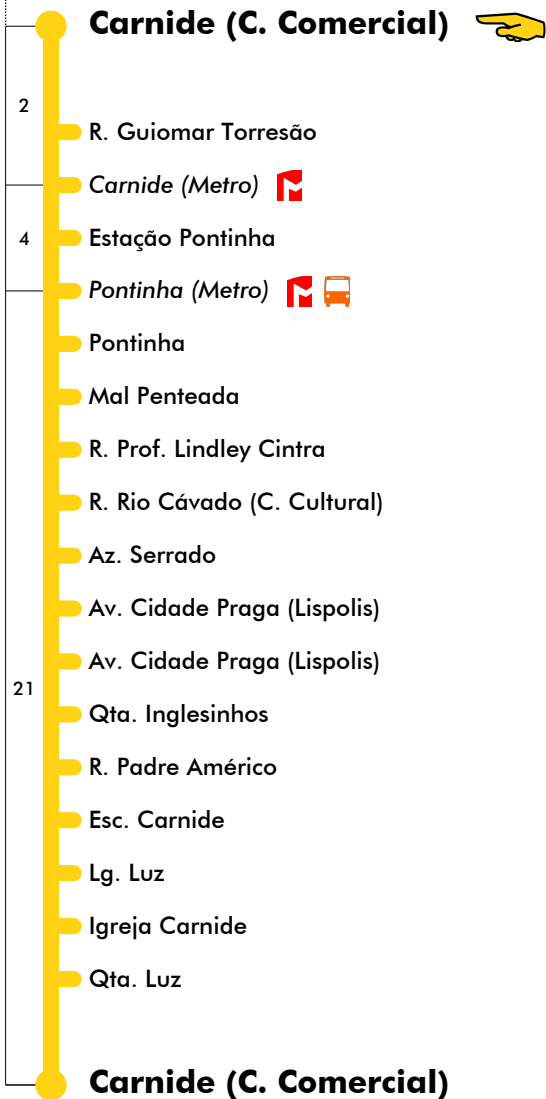

# Carnide (C. Comercial) / circulação B. Padre Cruz

# 55B

Tempo aproximado em minutos

Intervalos / Horas aproximados de passagem nesta paragem

Todos os Dias

4	5	6	7	8	9	10	11	12	13	14	15	16	17	18	19	20	21	22	23	24	1	
			00	00	00	00	00	00	00	00	00	00	00	00	00	00	00	00	00	00	00	00
			30	30	30	30	30	30	30	30	30	30	30	30	30	30	30	30	30	30	30	30

## 24 dezembro

4	5	6	7	8	9	10	11	12	13	14	15	16	17	18	19	20	21	22	23	24	1	
			00	00	00	00	00	00	00	00	00	00	00	00	00	00	00					
			30	30	30	30	30	30	30	30	30	30	30	30	30	30	30					

## 25 dezembro e 1 janeiro

4	5	6	7	8	9	10	11	12	13	14	15	16	17	18	19	20	21	22	23	24	1	
										30	00	00	00	00	00	00	00					
										30	30	30	30	30	30	30	30					