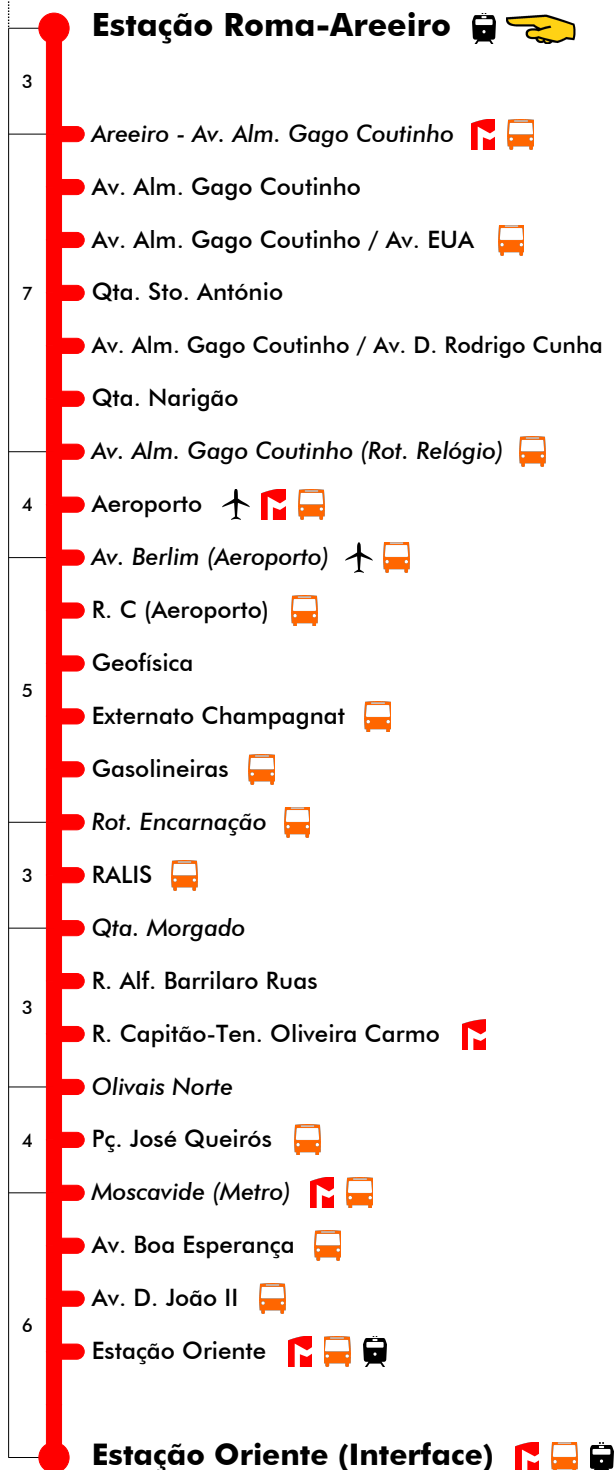

Dia de Carnaval

4	5	6	7	8	9	10	11	12	13	14	15	16	17	18	19	20	21	22	23	24	1	
40	04	26	24	22	20	18	16	14	12	10	08	06	04	05								
	28	55	53	51	49	47	45	43	41	39	37	35	33									

Entrada em vigor: 18-09-2023

Navegante Metropolitano sempre válido
Navegante Lisboa (Lx) válido se nada indicado

carris

Mais informações contacte:
213 613 000
atendimento@carris.pt
www.carris.pt

Estação Roma-Areeiro - Estação Oriente

705

Tempo aproximado em minutos

Intervalos / Horas aproximados de passagem nesta paragem

Dias Úteis - Inverno

4	5	6	7	8	9	10	11	12	13	14	15	16	17	18	19	20	21	22	23	24	1
		40	00	11	11	00	21	15	09	03	24	13	07	01	13	05					
			20	31	33	27	48	42	36	30	51	31	25	19	30	22					
			36	51		54				57		49	43	37	48	40					
			52											55							