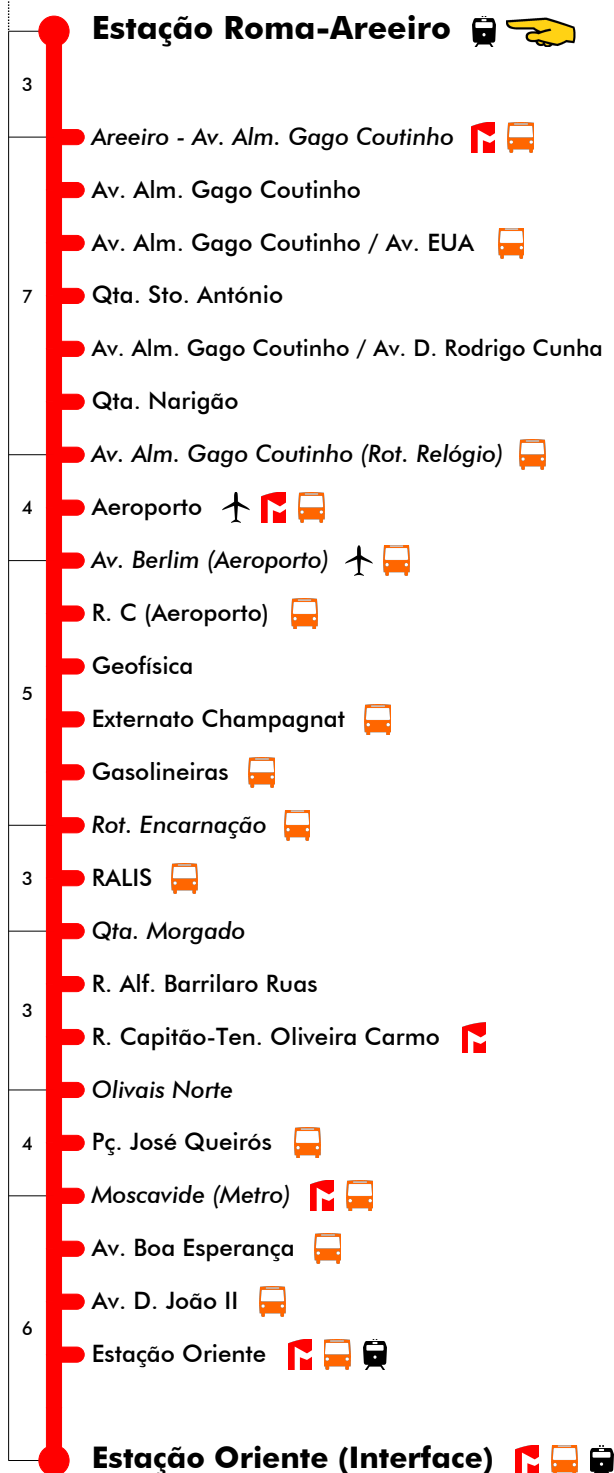

25 dezembro e 1 janeiro

4	5	6	7	8	9	10	11	12	13	14	15	16	17	18	19	20	21	22	23	24	1
---	---	---	---	---	---	----	----	----	----	----	----	----	----	----	----	----	----	----	----	----	---

Não Funciona

Navegante Metropolitano sempre válido
Navegante Lisboa (Lx) válido se nada indicado

carris

Mais informações contacte:
213 613 000
atendimento@carris.pt
www.carris.pt

Estação Roma-Areeiro - Estação Oriente

705

Tempo aproximado em minutos

24 dezembro (se dia útil)

4	5	6	7	8	9	10	11	12	13	14	15	16	17	18	19	20	21	22	23	24	1
	40	15	12	10	08	06	04	02	00	27	25	23	21	19	13						
		44	41	39	37	35	33	31	29	56	54	52	50	46	58						

24 dezembro (se sábado ou domingo)

4	5	6	7	8	9	10	11	12	13	14	15	16	17	18	19	20	21	22	23	24	1
---	---	---	---	---	---	----	----	----	----	----	----	----	----	----	----	----	----	----	----	----	---

Não Funciona

25 dezembro e 1 janeiro

4	5	6	7	8	9	10	11	12	13	14	15	16	17	18	19	20	21	22	23	24	1
---	---	---	---	---	---	----	----	----	----	----	----	----	----	----	----	----	----	----	----	----	---

Não Funciona