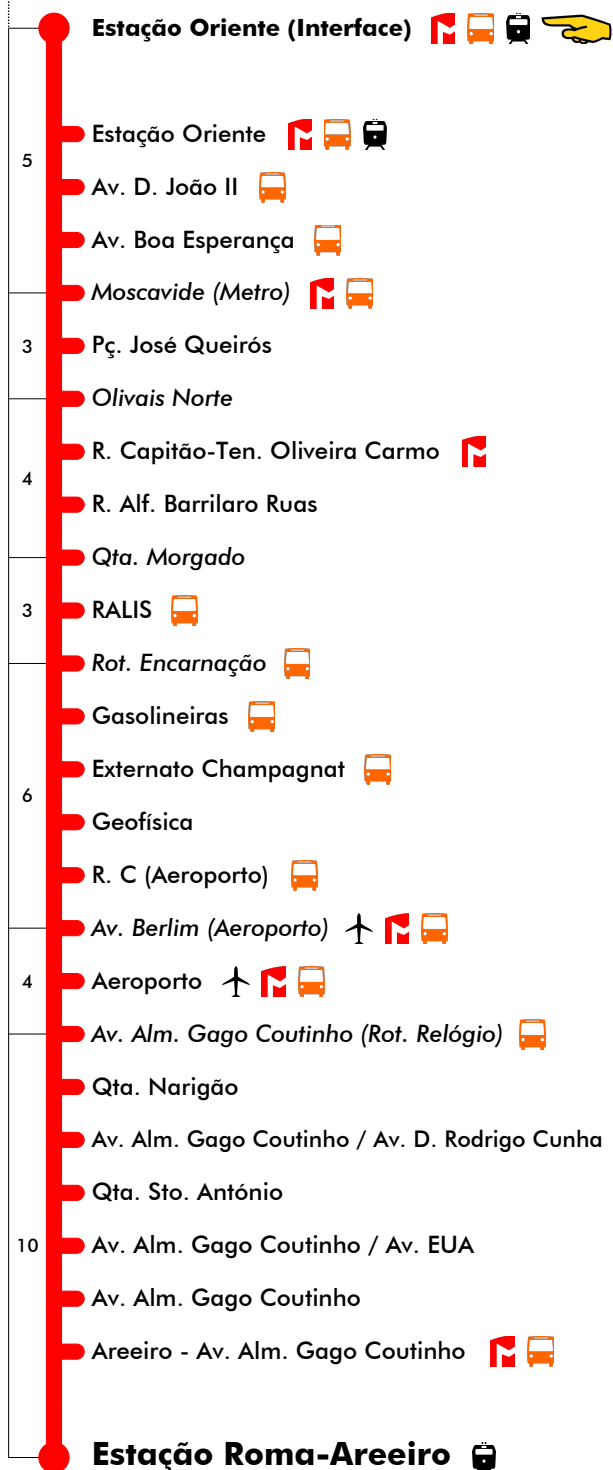

Estação Oriente - Estação Roma-Areeiro

705

Tempo aproximado em minutos

Intervalos / Horas aproximados de passagem nesta paragem

Dias Úteis - Inverno

4	5	6	7	8	9	10	11	12	13	14	15	16	17	18	19	20	21	22	23	24	1	
40	10	00	00	14	08	02	23	17	10	04	15	09	03	10								
55	26	20	20	41	35	29	50	44	28	21	33	27	20									
	43	40	47			56			46	39	51	45	37									
									57				53									

Dias Úteis - Verão

4	5	6	7	8	9	10	11	12	13	14	15	16	17	18	19	20	21	22	23	24	1	
40	19	00	06	14	08	02	23	17	10	11	17	01	07	10								
59	39	22	28	41	35	29	50	44	28	33	39	23	28									
		44	50			56			50	55		45	49									