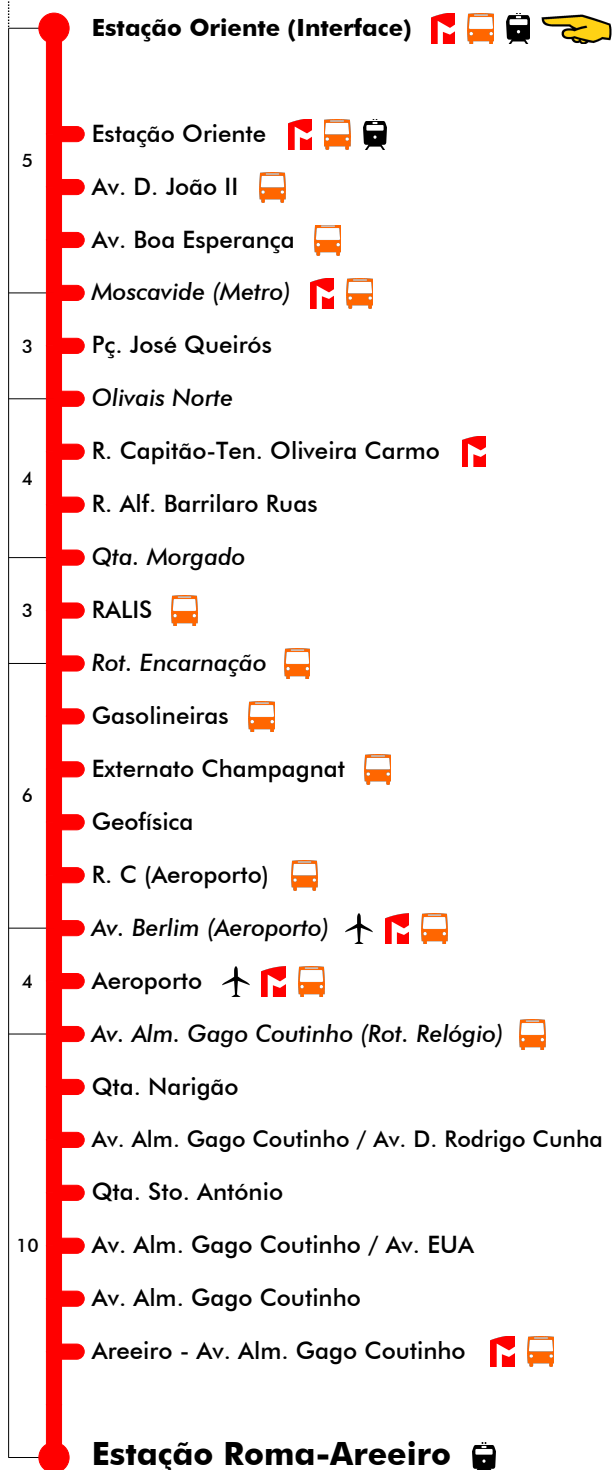

Dia de Carnaval

4	5	6	7	8	9	10	11	12	13	14	15	16	17	18	19	20	21	22	23	24	1
		40	15	12	10	08	06	04	02	00	27	25	23	21	19	13					
			44	41	39	37	35	33	31	29	56	54	52	50	46	40					
											58										

Entrada em vigor: 09-11-2023

Navegante Metropolitano sempre válido
Navegante Lisboa (Lx) válido se nada indicado

carris

Mais informações contacte:
213 613 000
atendimento@carris.pt
www.carris.pt

Estação Oriente - Estação Roma-Areeiro

705

Tempo aproximado em minutos

24 dezembro (se dia útil)

4	5	6	7	8	9	10	11	12	13	14	15	16	17	18	19	20	21	22	23	24	1	
40	04	26	24	22	20	18	16	14	12	10	08	06	04	05								
	28	55	53	51	49	47	45	43	41	39	37	35	33									

25 dezembro e 1 janeiro

4	5	6	7	8	9	10	11	12	13	14	15	16	17	18	19	20	21	22	23	24	1
---	---	---	---	---	---	----	----	----	----	----	----	----	----	----	----	----	----	----	----	----	---

Não Funciona

Navegante Metropolitano sempre válido
Navegante Lisboa (Lx) válido se nada indicado