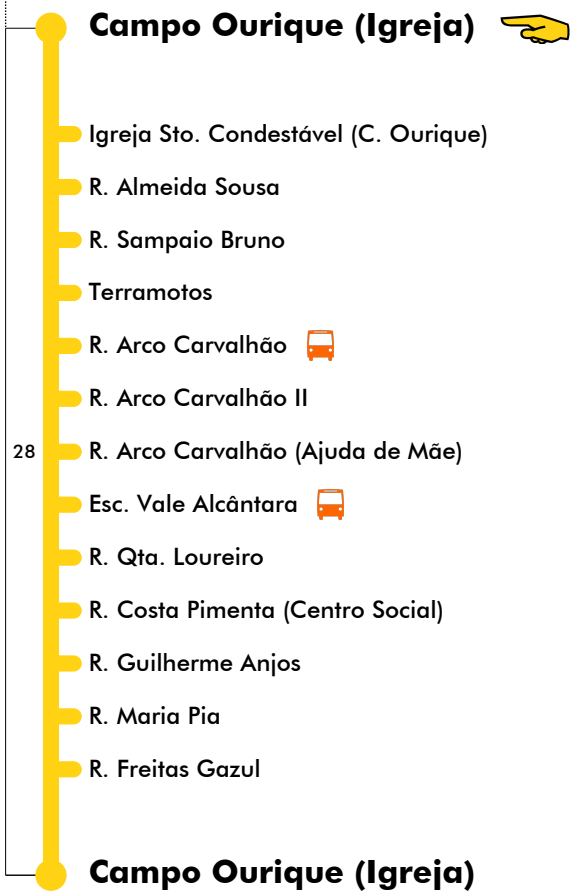

Campo Ourique / circulação Qta. Loureiro **64B**

Tempo aproximado em minutos

Intervalos / Horas aproximados de passagem nesta paragem

Dias Úteis - Inverno

4	5	6	7	8	9	10	11	12	13	14	15	16	17	18	19	20	21	22	23	24	1
			00	00	00	00	00	00	00	00	00	00	00	00	00	00	00	00	00	00	00
			10	10	30	30	30	30	30	30	30	30	30	30	30	30	30	30	30	30	30
			20	20																	
			30	30																	
			40	50																	
			50																		