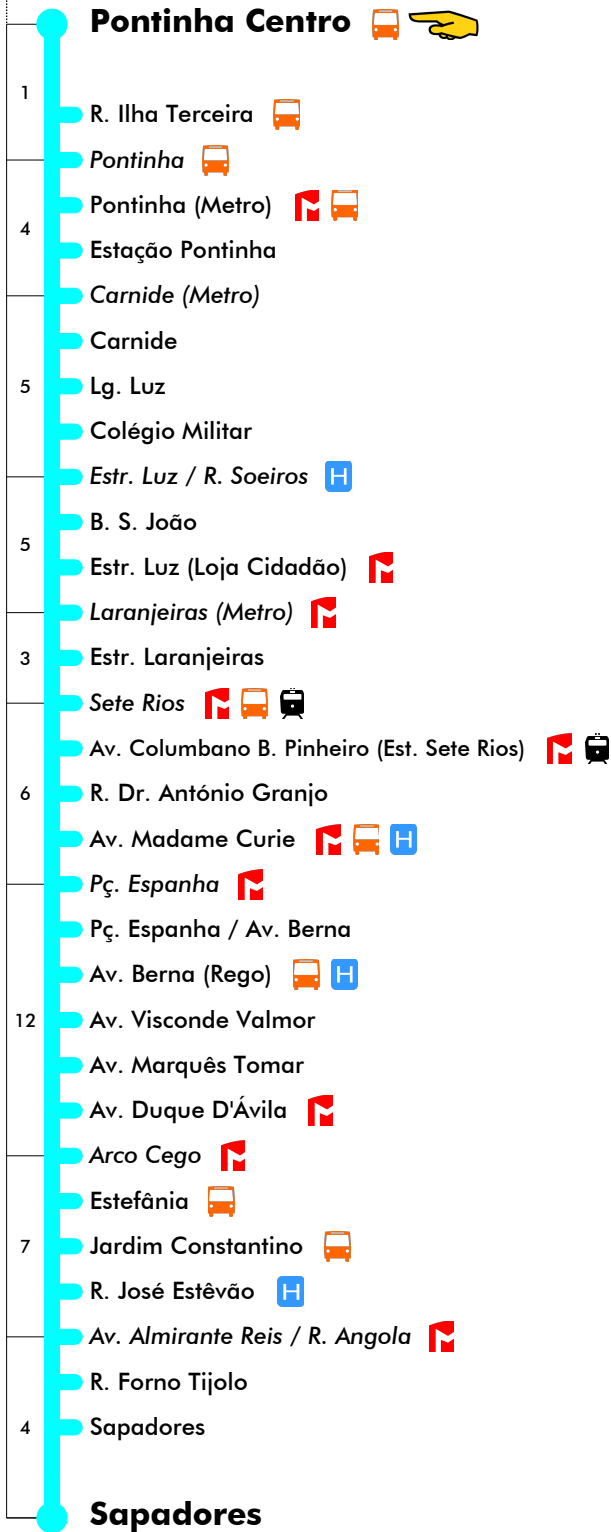

carris

Mais informações contacte:
 213 613 000
 atendimento@carris.pt
 www.carris.pt

Pontinha Centro - Sapadores

726

Tempo aproximado em minutos

Intervalos / Horas aproximados de passagem nesta paragem

Dias Úteis - Inverno