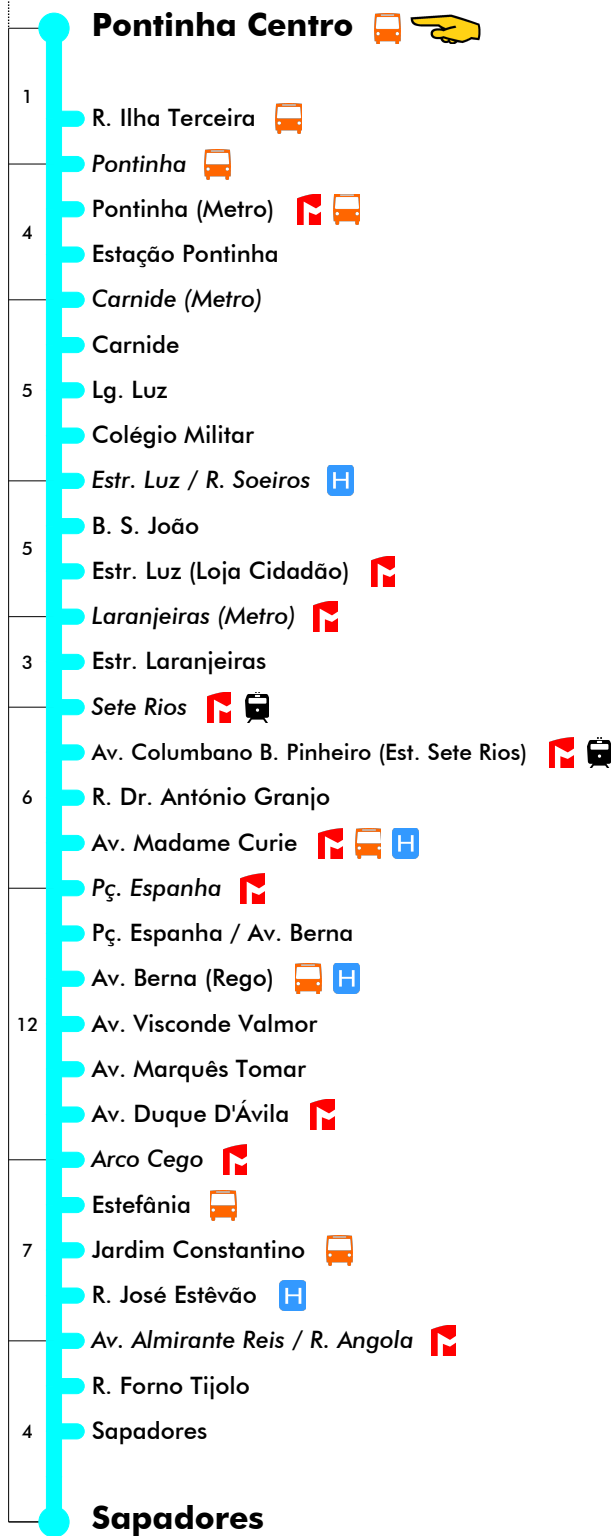

24 dezembro (se dia útil)

4	5	6	7	8	9	10	11	12	13	14	15	16	17	18	19	20	21	22	23	24	1
18	00	07	09	09	11	15	03	07	11	15	03	07	11	15	03						
40	20	23	24	24	27	31	19	23	27	31	19	23	27	31		03					
	40	39	39	39	43	47	35	39	43	47	35	39	43	47							
	35	54	54	55	59		51	55	59		51	55									

25 dezembro e 1 janeiro

4	5	6	7	8	9	10	11	12	13	14	15	16	17	18	19	20	21	22	23	24	1
	40	40	05	25	05	21	15	09	21	15	09	03	15	09	03	00	03	12	00	10	20
			45		45	39	51	45	39	51	27	21	33	27	21	21	24	36	35	45	
											45	39	51	45	39	42	48				
												57									

Pontinha Centro - Sapadores

726

Tempo aproximado em minutos

24 dezembro (se dia útil)

4	5	6	7	8	9	10	11	12	13	14	15	16	17	18	19	20	21	22	23	24	1	
14	10	14	10	10	13	01	05	09	13	01	05	09	13	01	02							
10	00	25	25	25	29	17	21	25	29	17	21	25	29	18								
30	14	40	40	41	45	33	37	41	45	33	37	41	45									
50	29	55	55	57		49	53	57		49	53											
		44																				
		59																				

25 dezembro e 1 janeiro

4	5	6	7	8	9	10	11	12	13	14	15	16	17	18	19	20	21	22	23	24	1	
15	10	07	25	03	31	07	01	31	07	01	13	07	01	16	19	09	00	00	10			
30	46		38		25	37		25	19	31	25	19	31	25	37	44	34	25	35	45		
			55			55			43	37	49	43	37	58								
										55			55									