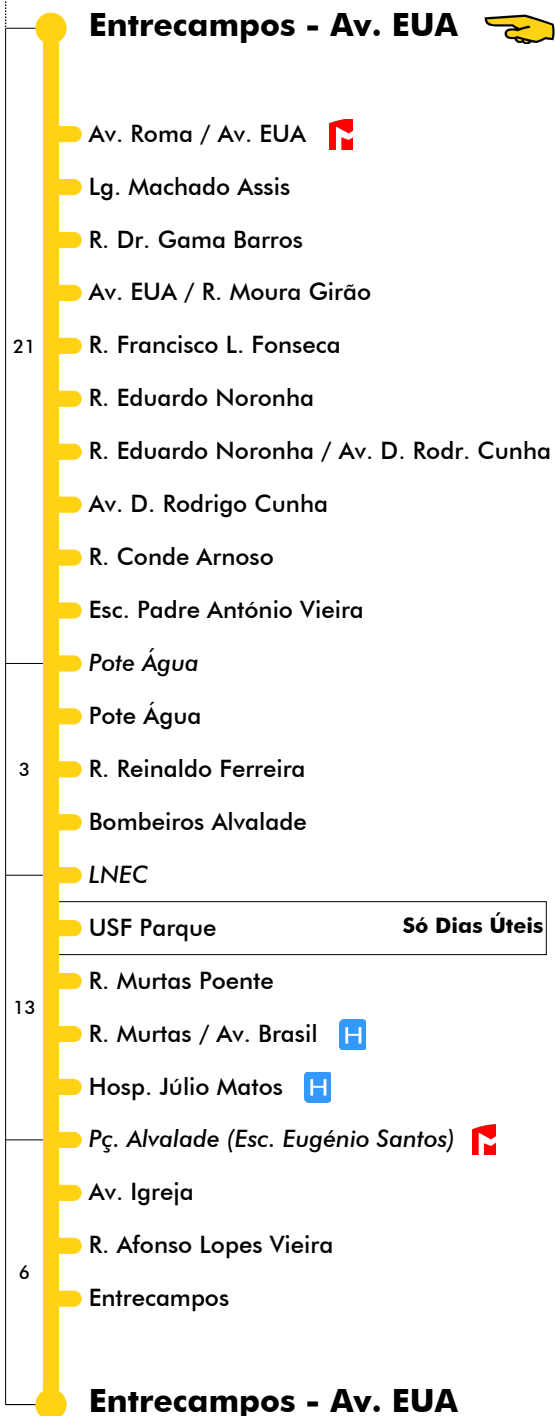

# 46B

Tempo aproximado em minutos

Intervalos / Horas aproximados de passagem nesta paragem

### Dias Úteis - Todo o Ano

4	5	6	7	8	9	10	11	12	13	14	15	16	17	18	19	20	21	22	23	24	1	
			30	20	10	00	15	05	20	10	00	15	05	20	10	00						
			55	45	35	25	40	30	45	35	25	40	30	45	35	30						
						50		55			50		55									