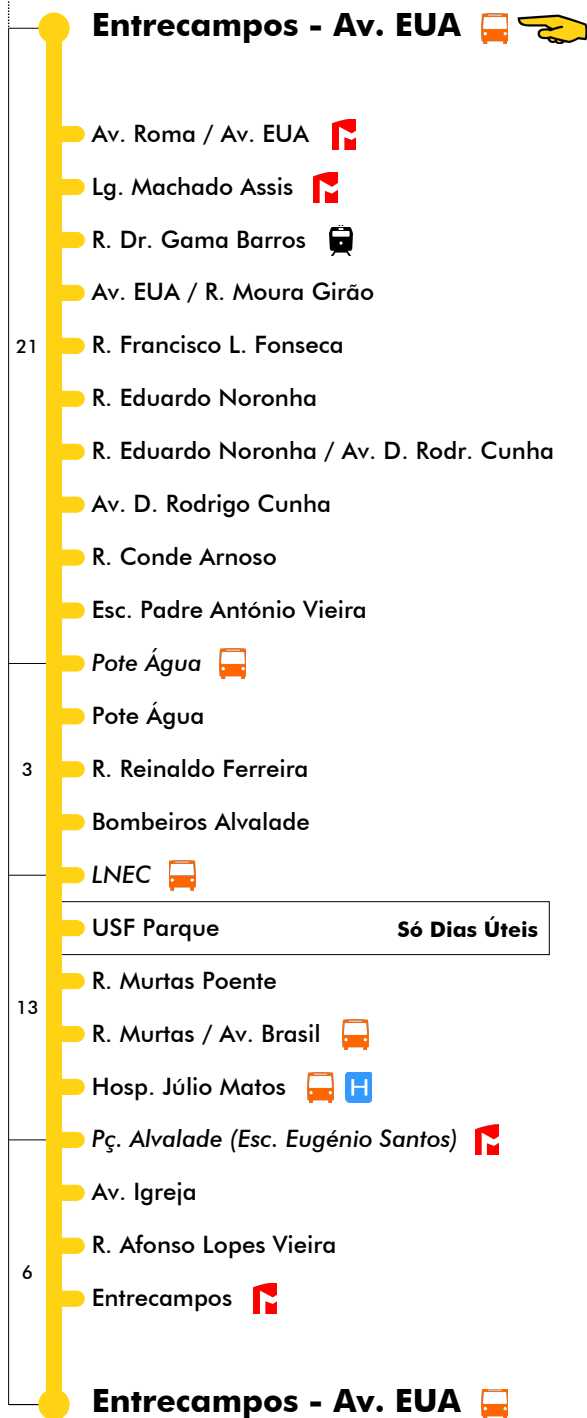

### Dias Úteis - Todo o Ano

4	5	6	7	8	9	10	11	12	13	14	15	16	17	18	19	20	21	22	23	24	1	
			30	20	10	00	15	05	20	10	00	15	05	20	10	00						
			55	45	35	25	40	30	45	35	25	40	30	45	35	30						
						50		55			50		55									

Entrada em vigor: 08-05-2021

Navegante Metropolitano sempre válido  
Navegante Lisboa (Lx) válido se nada indicado

Mais informações contacte:  
213 613 000  
atendimento@carris.pt  
www.carris.pt

## 24 dezembro

4	5	6	7	8	9	10	11	12	13	14	15	16	17	18	19	20	21	22	23	24	1	
			30	10	30	10	30	10	30	10	30	10	30	10	30							
			50		50		50		50		50		50		50							

## 25 dezembro e 1 janeiro

4	5	6	7	8	9	10	11	12	13	14	15	16	17	18	19	20	21	22	23	24	1
										50	30	10	30	10	30	10					
										50		50		50							

Não circula via "USF Parque"

Navegante Metropolitano sempre válido  
Navegante Lisboa (Lx) válido se nada indicado