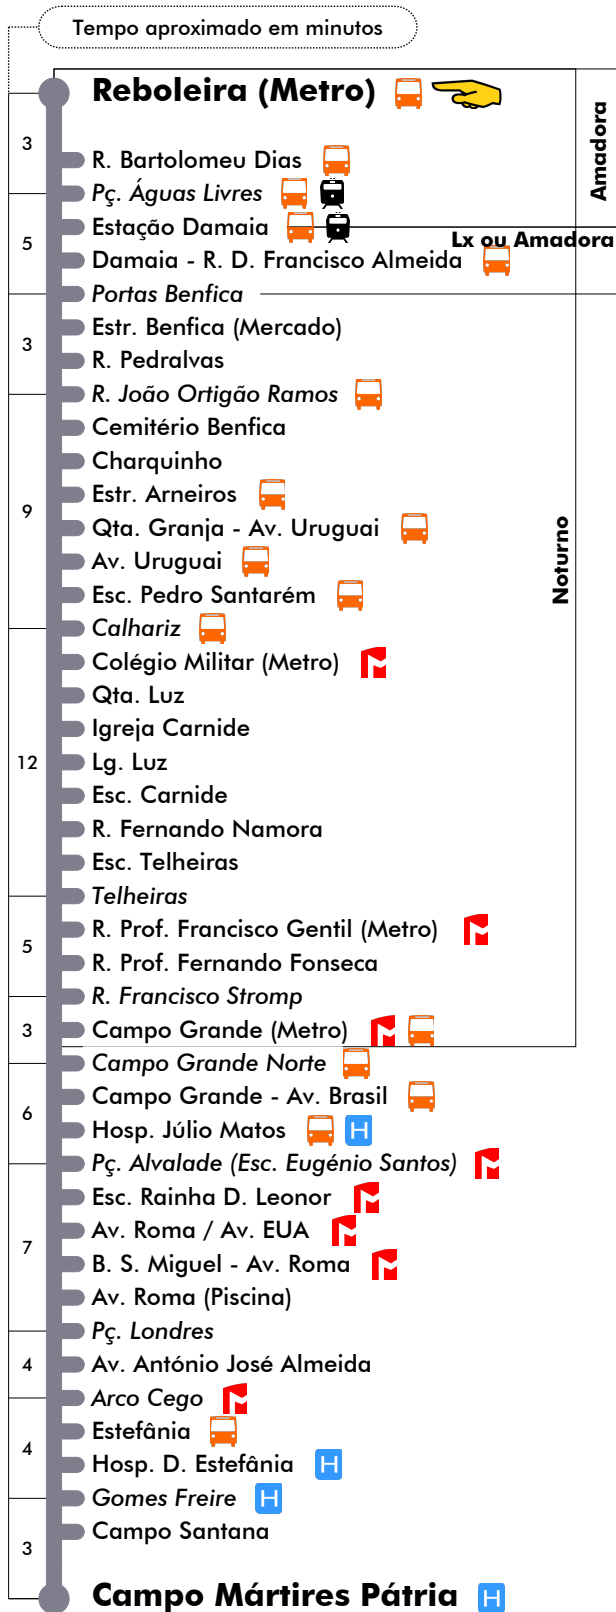

# Campo Mártires Pátria - Reboleira (Metro) **767**

Tempo aproximado em minutos

Tempo aproximado em minutos	Paragem	Ícones
0	<b>Campo Mártires Pátria</b>	
2	Campo Santana	
3	Gomes Freire	
4	Hosp. D. Estefânia	
4	Estefânia	
4	Arco Cego	
4	Av. Rovisco Pais	
4	Av. Manuel Maia	
3	Av. Manuel Maia (INE)	
3	Pç. Londres	
7	Av. Roma (Piscina)	
7	B. S. Miguel - Av. Roma	
7	Av. Roma / Av. EUA	
7	Esc. Rainha D. Leonor	
7	Pç. Alvalade (Esc. Eugénio Santos)	
4	Hosp. Júlio Matos	
4	Campo Grande - Av. Brasil	
3	Campo Grande Norte	
7	Campo Grande (Metro)	
7	Inst. Ricardo Jorge	
7	R. Prof. Fernando Fonseca	
7	R. Prof. Francisco Gentil (Metro)	
9	Telheiras	
9	Esc. Telheiras	
9	R. Fernando Namora	
9	Esc. Carnide	
9	Lg. Luz	
9	Igreja Carnide	
9	Qta. Luz	
9	Colégio Militar (Metro)	
9	Calhariz	
9	Esc. Pedro Santarém	
9	Av. Uruguai	
9	Qta. Granja - Av. Uruguai	
9	Estr. Arneiros	
9	Charquinho	
9	Cemitério Benfica	
9	R. João Ortigão Ramos	
5	R. Pedralvas	
5	Estr. Benfica (Mercado)	
5	Portas Benfica	
4	Damaia - R. D. Francisco Almeida	<b>Lx ou Amadora</b>
4	Estação Damaia	
4	R. Bartolomeu Dias	
4	<b>Reboleira (Metro)</b>	<b>Amadora</b>

1ª e última viagem nesta paragem

Entrada em vigor: 15-11-2021

Navegante Metropolitano sempre válido  
Navegante Lisboa (Lx) válido se nada indicado

carris

Mais informações contacte:  
213 613 000  
atendimento@carris.pt  
www.carris.pt

# Reboleira (Metro) - Campo Mártires Pátria **767**

Intervalos / Horas aproximados de passagem nesta paragem