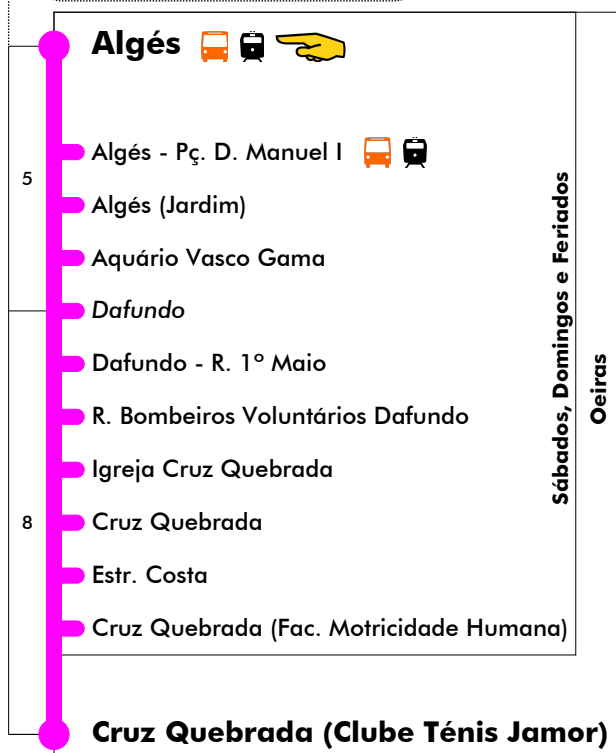

Algés - Cruz Quebrada

776

Tempo aproximado em minutos

Intervalos / Horas aproximados de passagem nesta paragem

Dias Úteis

4	5	6	7	8	9	10	11	12	13	14	15	16	17	18	19	20	21	22	23	24	1
15	10	15	06	14	05	13	04	12	03	11	02	09	00	08	16	00	00	00	00	00	00
35	26	32	23	31	22	30	21	29	20	28	19	26	17	25	33	30	30	30	30	30	30
55	43	49	40	48	39	47	38	46	37	45	36	43	34	42							
	59		57		56		55		54		52		51	59							