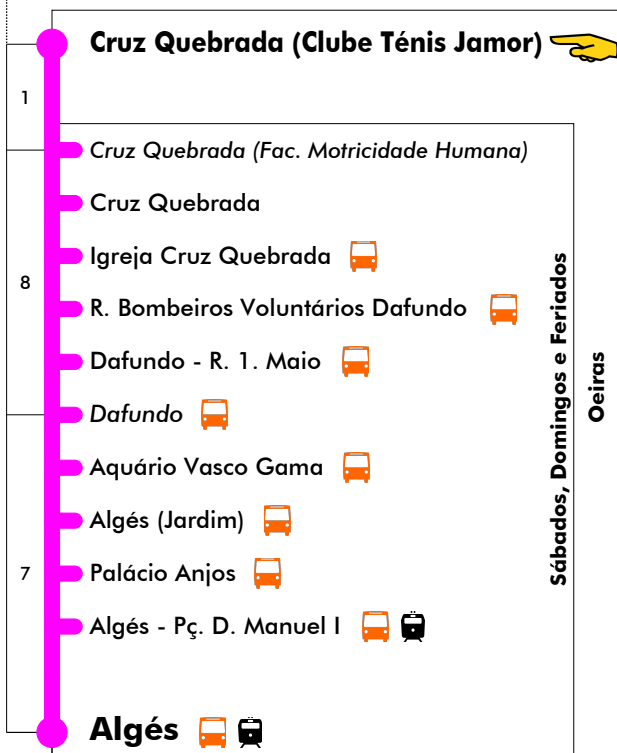

25 dezembro e 1 janeiro

4	5	6	7	8	9	10	11	12	13	14	15	16	17	18	19	20	21	22	23	24	1
00	00	00	00	00	00	00	00	00	00	00	00	00	00	00	00	00	00	00	00	00	00
30	30	30	30	30	30	30	30	30	30	30	30	30	30	30	30	30	30	30	30	30	30

Termina Em Cruz Quebrada (Fac. Motricidade Humana)

Navegante Metropolitano sempre válido
Navegante Lisboa (Lx) válido se nada indicado

carris

Mais informações contacte:
213 613 000
atendimento@carris.pt
www.carris.pt

Cruz Quebrada - Algés

776

Tempo aproximado em minutos

24 dezembro (se dia útil)

4	5	6	7	8	9	10	11	12	13	14	15	16	17	18	19	20	21	22	23	24	1
25	19	13	04	12	03	11	02	10	15	15	15	15	15	15	15	15					
52	46	30	21	29	20	28	19	27	45	45	45	45	45	45	45	15					
			47	38	46	37	45	36	45												
				55		54		53													

24 dezembro (se sábado ou domingo)

4	5	6	7	8	9	10	11	12	13	14	15	16	17	18	19	20	21	22	23	24	1
15	15	15	15	15	15	15	15	15	15	15	15	15	15	15	15	15					
45	45	45	45	45	45	45	45	45	45	45	45	45	45	45	45	45					