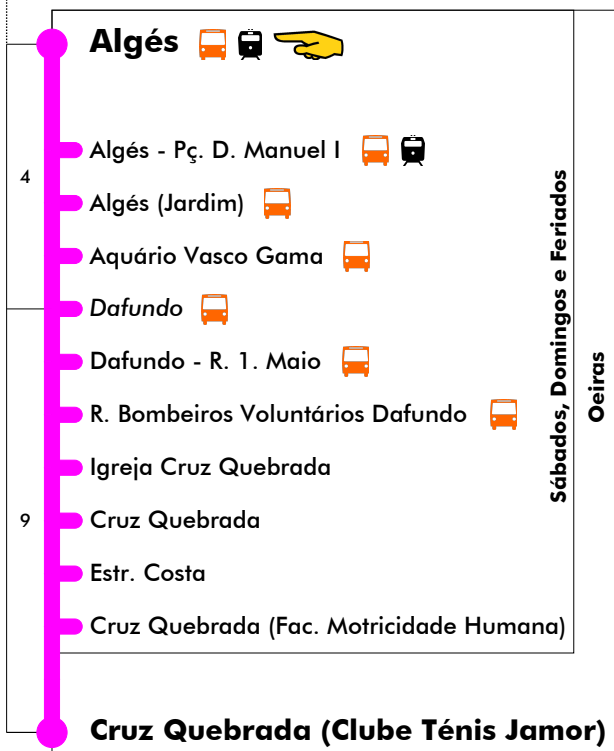

Domingos e Feriados

4	5	6	7	8	9	10	11	12	13	14	15	16	17	18	19	20	21	22	23	24	1
15	15	15	15	15	15	15	15	15	15	15	15	15	15	15	15	15	15	15	15	15	15
45	45	45	45	45	45	45	45	45	45	45	45	45	45	45	45	45	45	45	45	45	45

Inicia Em Cruz Quebrada (Fac. Motricidade Humana)

Entrada em vigor: 31-10-2020

Navegante Metropolitano sempre válido
Navegante Lisboa (Lx) válido se nada indicado

Mais informações contacte:
213 613 000
atendimento@carris.pt
www.carris.pt

Algés - Cruz Quebrada

776

Tempo aproximado em minutos

24 dezembro (se dia útil)

4	5	6	7	8	9	10	11	12	13	14	15	16	17	18	19	20	21	22	23	24	1
15	07	15	06	14	05	13	04	12	00	00	00	00	00	00	00	00					
41	33	32	23	31	22	30	21	30	30	30	30	30	30	30	30						
	59	49	40	48	39	47	38														
			57		56		55														

24 dezembro (se sábado ou domingo)

4	5	6	7	8	9	10	11	12	13	14	15	16	17	18	19	20	21	22	23	24	1
00	00	00	00	00	00	00	00	00	00	00	00	00	00	00	00	00					
30	30	30	30	30	30	30	30	30	30	30	30	30	30	30	30						