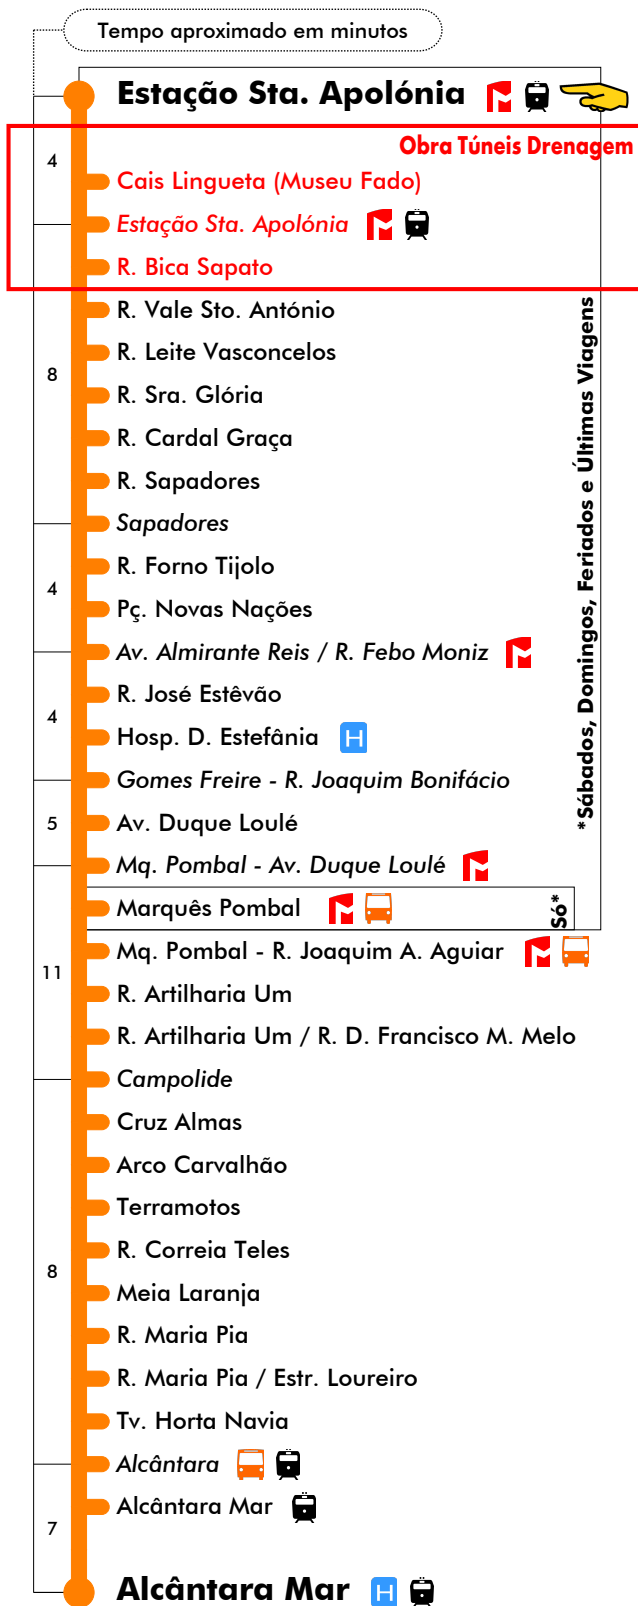

Estação Sta. Apolónia - Alcântara Mar

712

Tempo aproximado em minutos

24 dezembro (se dia útil)

4	5	6	7	8	9	10	11	12	13	14	15	16	17	18	19	20	21	22	23	24	1	
35	00	13	01	05	20	12	04	22	14	06	24	14	02	10	10							
	25	29	17	21	46	38	30	48	40	32	42	30	18	30								
	42	45	33	37			56			58	58	46	34	50								
	58		49	54										50								

24 dezembro (se sábado)

4	5	6	7	8	9	10	11	12	13	14	15	16	17	18	19	20	21	22	23	24	1	
35	19	15	06	18	00	03	06	09	12	15	18	00	03	06	09							
57	41	32	23	39	21	24	27	30	33	36	39	21	24	27								
	58	49	40		42	45	48	51	54	57		42										
				57																		

24 dezembro (se domingo)

4	5	6	7	8	9	10	11	12	13	14	15	16	17	18	19	20	21	22	23	24	1	
15	11	03	21	13	05	23	15	07	25	17	09	01	19									
45	37	29	47	39	31	49	41	33	51	43	35	27	45									
			55			57			59					53								

25 dezembro e 1 janeiro

4	5	6	7	8	9	10	11	12	13	14	15	16	17	18	19	20	21	22	23	24	1	
15	11	03	47	39	31	23	15	07	25	17	09	01	19	12	06	00						
			55			49	41	33	51	43	35	27	45	39	33							
								59						53								

Termina Em Marquês Pombal

Navegante Metropolitano sempre válido
Navegante Lisboa (Lx) válido se nada indicado

carris

Mais informações contacte:
213 613 000
atendimento@carris.pt
www.carris.pt