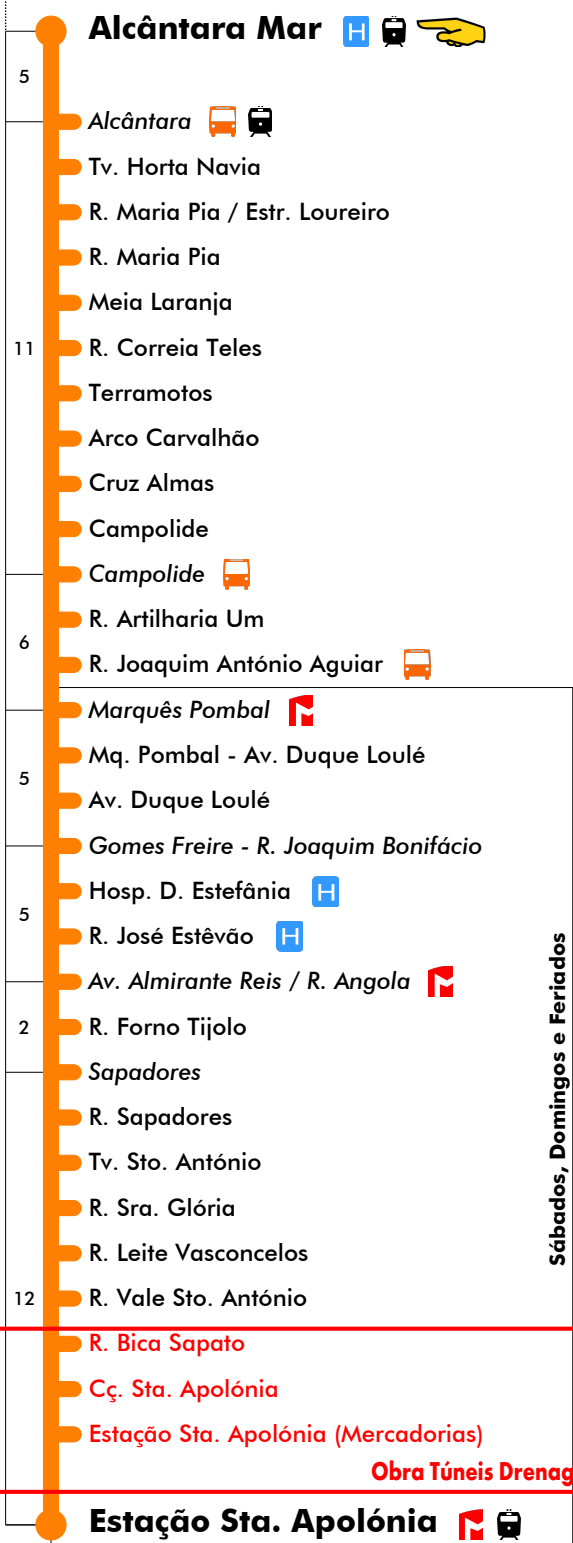

Alcântara Mar - Estação Sta. Apolónia

712

Tempo aproximado em minutos

Intervalos / Horas aproximados de passagem nesta paragem

Dias Úteis - Inverno

4	5	6	7	8	9	10	11	12	13	14	15	16	17	18	19	20	21	22	23	24	1	
25	09	05	10	14	20	04	10	16	00	06	12	00	01	04	07	10						
40	23	17	24	36	42	26	32	38	22	28	30	15	17	24	28	30						
54	33	29	39	58		48	54		44	50	45	30	32	45	49							
	40	41	54										46	48								
	53	55																				

Dias Úteis - Verão

4	5	6	7	8	9	10	11	12	13	14	15	16	17	18	19	20	21	22	23	24	1	
25	09	05	10	14	20	04	10	16	00	06	12	00	01	04	07	10						
40	23	17	24	36	42	26	32	38	22	28	30	15	17	24	28	30						
54	33	29	39	58		48	54		44	50	45	30	32	45	49							
	40	41	54										46	48								
	53	55																				

Sábados (mesmo que Feriado)

4	5	6	7	8	9	10	11	12	13	14	15	16	17	18	19	20	21	22	23	24	1	
35	19	08	16	10	13	16	19	01	04	07	10	13	16	19	05	16						
57	34	25	33	31	34	37	40	22	25	28	31	34	37	42	29	40						
	51	42	50	52	55	58		43	46	49	52	55	58		53							
			59																			

Domingos e Feriados exceto se Sábado

4	5	6	7	8	9	10	11	12	13	14	15	16	17	18	19	20	21	22	23	24	1	
	20	12	04	22	14	06	24	16	08	00	18	10	02	20	16	12						
	46	38	30	48	40	32	50	42	34	26	44	36	28	48	44	40						
			56			58					52			54								

Dias Úteis - Férias Escolares

4	5	6	7	8	9	10	11	12	13	14	15	16	17	18	19	20	21	22	23	24	1	
25	09	05	10	14	20	04	10	16	00	06	12	00	01	04	07	10						
40	23	17	24	36	42	26	32	38	22	28	30	15	17	24	28	30						
54	33	29	39	58		48	54		44	50	45	30	32	45	49							
	40	41	54										46	48								
	53	55																				

Dias Úteis - Agosto

4	5	6	7	8	9	10	11	12	13	14	15	16	17	18	19	20	21	22	23	24	1	
25	09	00	14	04	23	15	07	25	17	09	01	09	13	01	05	09						
48	23	14	30	30	49	41	33	51	43	35	19	25	29	22	26	30						
	35	29	46	56		59					36	41	45	43	48							
	45	44									52	57										
			58																			

Sábados, Domingos e Feriados

Inicia Em Marquês Pombal

☐ 1ª e última viagem nesta paragem

Entrada em vigor: 27-01-2023

Navegante Metropolitano sempre válido
Navegante Lisboa (Lx) válido se nada indicado

carris

Mais informações contacte:
213 613 000
atendimento@carris.pt
www.carris.pt