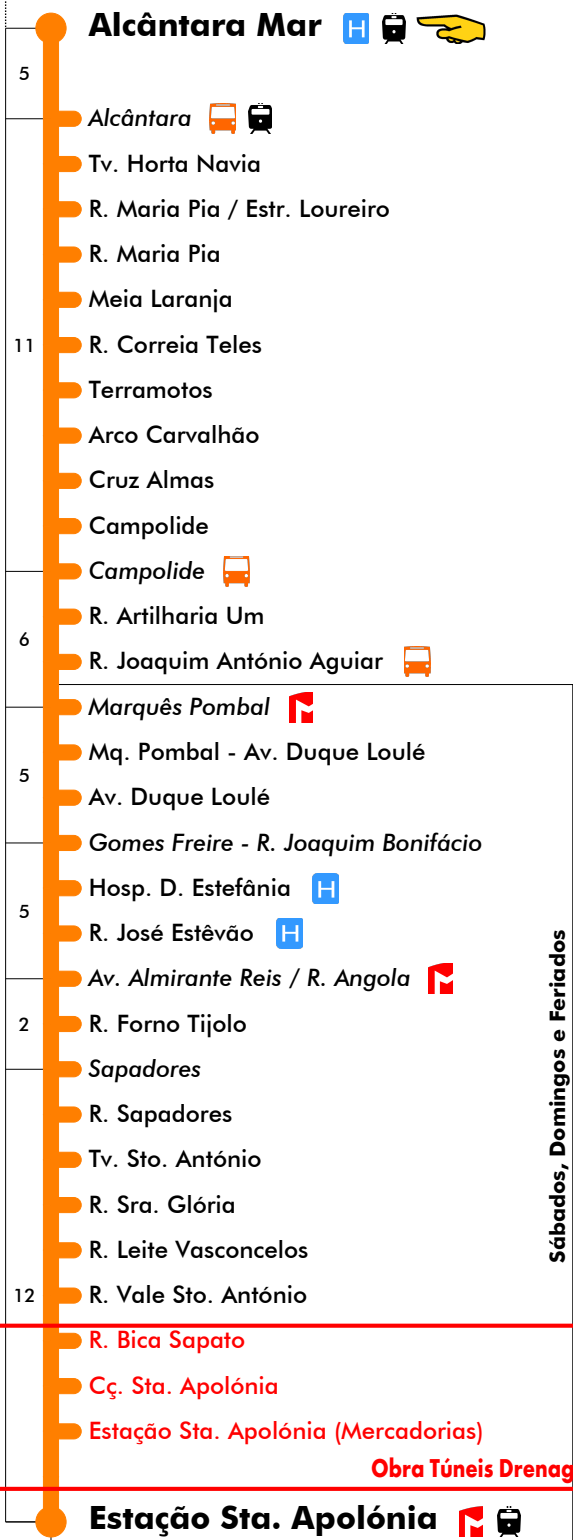

Alcântara Mar - Estação Sta. Apolónia

712

Tempo aproximado em minutos

24 dezembro (se dia útil)

4	5	6	7	8	9	10	11	12	13	14	15	16	17	18	19	20	21	22	23	24	1
25	09	00	14	04	23	15	07	25	17	09	01	09	13	01	05						
48	23	14	30	30	49	41	33	51	43	35	19	25	29	22							
	35	29	46	56			59				36	41	45								
	45	44									52	57									
					58																

24 dezembro (se sábado)

4	5	6	7	8	9	10	11	12	13	14	15	16	17	18	19	20	21	22	23	24	1
35	19	08	16	10	13	16	19	01	04	07	10	13	37	42	05						
57	34	25	33	31	34	37	40	22	25	28	31	34	58								
	51	42	50	52	55	58		43	46	49	52	55									
				59																	

24 dezembro (se domingo)

4	5	6	7	8	9	10	11	12	13	14	15	16	17	18	19	20	21	22	23	24	1
20	12	04	22	14	06	24	16	08	00	18	10	02	20								
46	38	30	48	40	32	50	42	34	26	44	36	28	48								
			56			58				52			54								

25 dezembro e 1 janeiro

4	5	6	7	8	9	10	11	12	13	14	15	16	17	18	19	20	21	22	23	24	1
46	38	30	22	14	06	24	16	08	00	18	10	02	20	16	12						
					58	50	42	34	26	44	36	28	48	44	40						
									52				54								

Inicia Em Marquês Pombal

Navegante Metropolitano sempre válido
Navegante Lisboa (Lx) válido se nada indicado

carris

Mais informações contacte:
213 613 000
atendimento@carris.pt
www.carris.pt