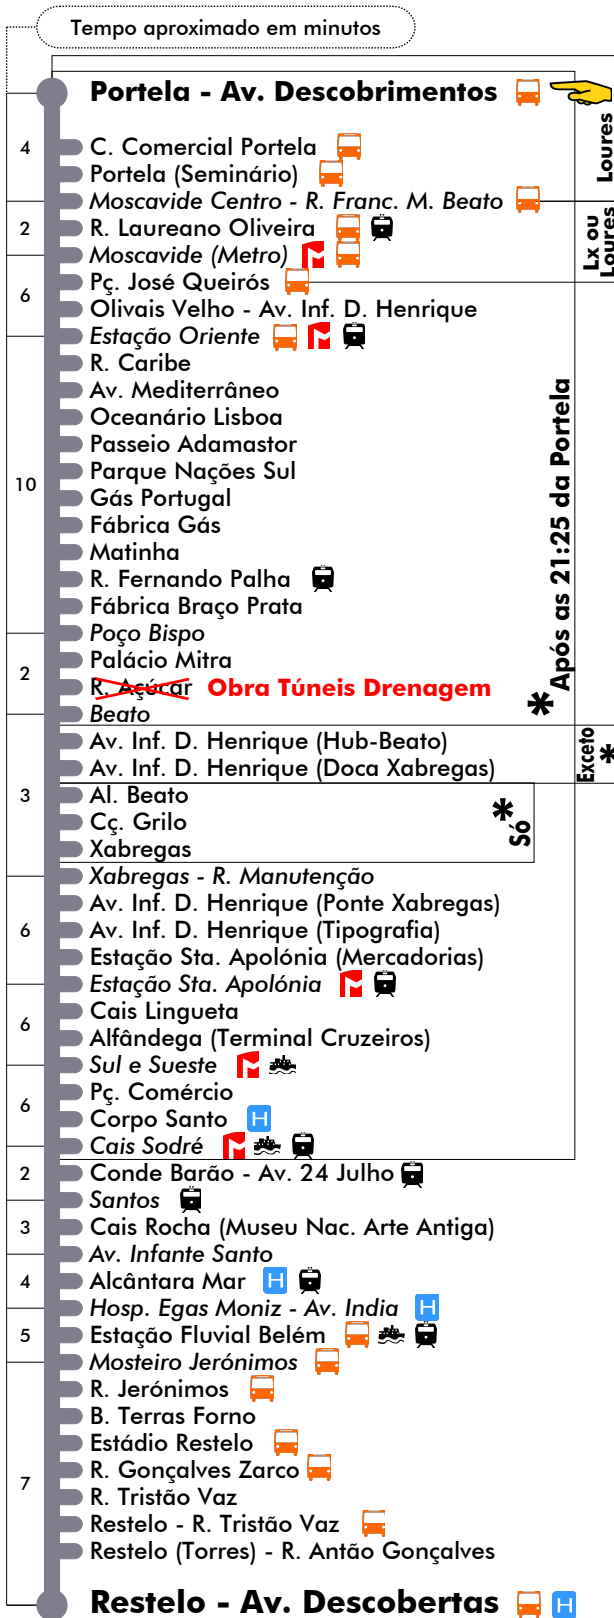

Portela - Restelo

728

Intervalos / Horas aproximados de passagem nesta paragem

Dias Úteis - Inverno

4	5	6	7	8	9	10	11	12	13	14	15	16	17	18	19	20	21	22	23	24	1
25	03	05	02	08	02	09	13	01	05	12	03	03	08	00	09	06	00	15			
38	15	17	13	19	12	25	29	17	21	29	20	16	21	13	28	25	25	40			
50	28	29	24	30	22	41	45	33	38	46	37	29	34	26	47	35	50				
40	40	35	41	37	57			49	55		50	42	47	39							
53	51	46	52	53	57								55	52							

Circula Entre Estação Sta. Apolónia e Mosteiro Jerónimos

57	28	08	28	00	20	10	19	39	18	35	19											
40					48				44	56		57										

Dias Úteis - Verão

4	5	6	7	8	9	10	11	12	13	14	15	16	17	18	19	20	21	22	23	24	1
25	03	05	02	08	02	09	13	01	05	12	03	03	08	00	09	06	00	15			
38	15	17	13	19	12	25	29	17	21	29	20	16	21	13	28	25	25	40			
50	28	29	24	30	22	41	45	33	38	46	37	29	34	26	47	35	50				
40	40	35	41	37	57			49	55		50	42	47	39							
53	51	46	52	53	57								55	52							

Circula Entre Estação Sta. Apolónia e Mosteiro Jerónimos

57	28	08	28	00	20	10	19	39	18	35	19											
40					48				44	56		57										

Sábados

4	5	6	7	8	9	10	11	12	13	14	15	16	17	18	19	20	21	22	23	24	1
45	02	09	16	07	16	12	08	03	16	09	01	11	04	13	04	20	00	15			
19	26	33	24	35	30	26	22	34	26	19	29	21	30	21	30	21	35	25	40		
36	42	50	41	53	49	45	40	51	44	36	46	39	47	38							
52	59		58				58			54		56		59							