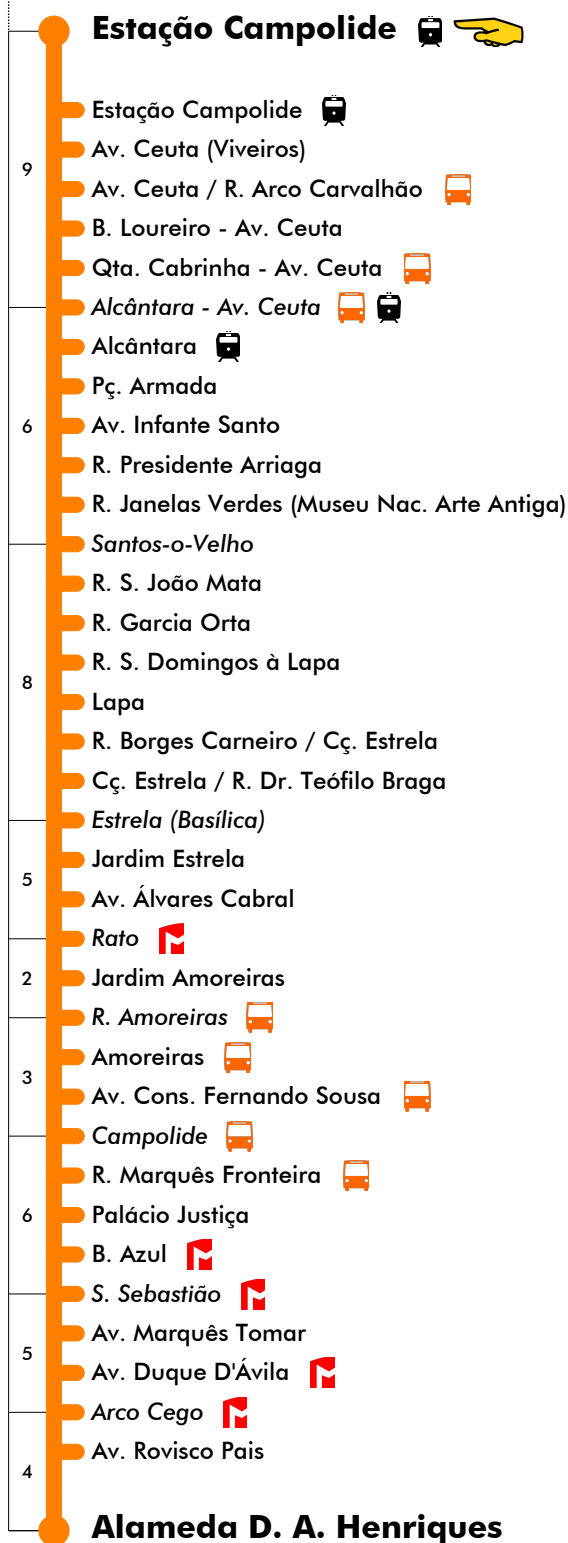

Estação Campolide - Alameda D. A. Henriques

713

Tempo aproximado em minutos

Intervalos / Horas aproximados de passagem nesta paragem

Dias Úteis - Inverno

4	5	6	7	8	9	10	11	12	13	14	15	16	17	18	19	20	21	22	23	24	1	
05	08	03	06	02	02	14	09	05	00	14	10	10	06	04	02	00						
18	20	15	16	14	19	32	28	23	19	33	28	24	20	23	21							
31	30	25	26	27	37	51	46	42	37	51	42	38	35	42	40							
44	41	35	38	45	55					56		56	52	49								
56	52	45	50																			
				55																		

Dias Úteis - Verão

4	5	6	7	8	9	10	11	12	13	14	15	16	17	18	19	20	21	22	23	24	1	
05	05	07	10	02	01	04	07	10	13	16	14	10	06	04	02	00						
20	17	19	23	19	22	25	28	31	34	37	28	24	20	23	21							
35	29	31	36	40	43	46	49	52	55	58	42	38	35	42	40							
50	42	44	49									56	52	49								
54	57																					

Sábados

4	5	6	7	8	9	10	11	12	13	14	15	16	17	18	19	20	21	22	23	24	1	
		45	14	00	10	19	05	14	00													
		37	23	33	42	28	37															
		47	56		51																	

Domingos e Feriados

4	5	6	7	8	9	10	11	12	13	14	15	16	17	18	19	20	21	22	23	24	1	

Não Funciona

Dias Úteis - Férias Escolares

4	5	6	7	8	9	10	11	12	13	14	15	16	17	18	19	20	21	22	23	24	1	
05	08	06	01	04	18	14	09	05	00	14	10	10	06	04	02	00						
18	20	17	13	22	37	32	28	23	19	33	28	24	20	23	21							
31	31	28	25	40	55	51	46	42	37	51	42	38	35	42	40							
44	43	39	38	59						56		56	52	49								
56	54	50	51																			

Dias Úteis - Agosto

4	5	6	7	8	9	10	11	12	13	14	15	16	17	18	19	20	21	22	23	24	1	
05	05	07	10	02	01	04	07	10	13	16	14	10	06	04	02	00						
20	17	19	23	19	22	25	28	31	34	37	28	24	20	23	21							
35	29	31	36	40	43	46	49	52	55	58	42	38	35	42	40							
50	42	44	49									56	52	49								
54	57																					

Dia de Carnaval

4	5	6	7	8	9	10	11	12	13	14	15	16	17	18	19	20	21	22	23	24	1	
05	05	05	00	10	19	05	14	00	24	20	16	12	08	04	02	00						
35	35	35	23	33	42	28	37	28	52	48	44	40	36	33	31							
			47	56		51		56														

Entrada em vigor: 21-02-2023

Navegante Metropolitano sempre válido
Navegante Lisboa (Lx) válido se nada indicado

carris

Mais informações contacte:
213 613 000
atendimento@carris.pt
www.carris.pt