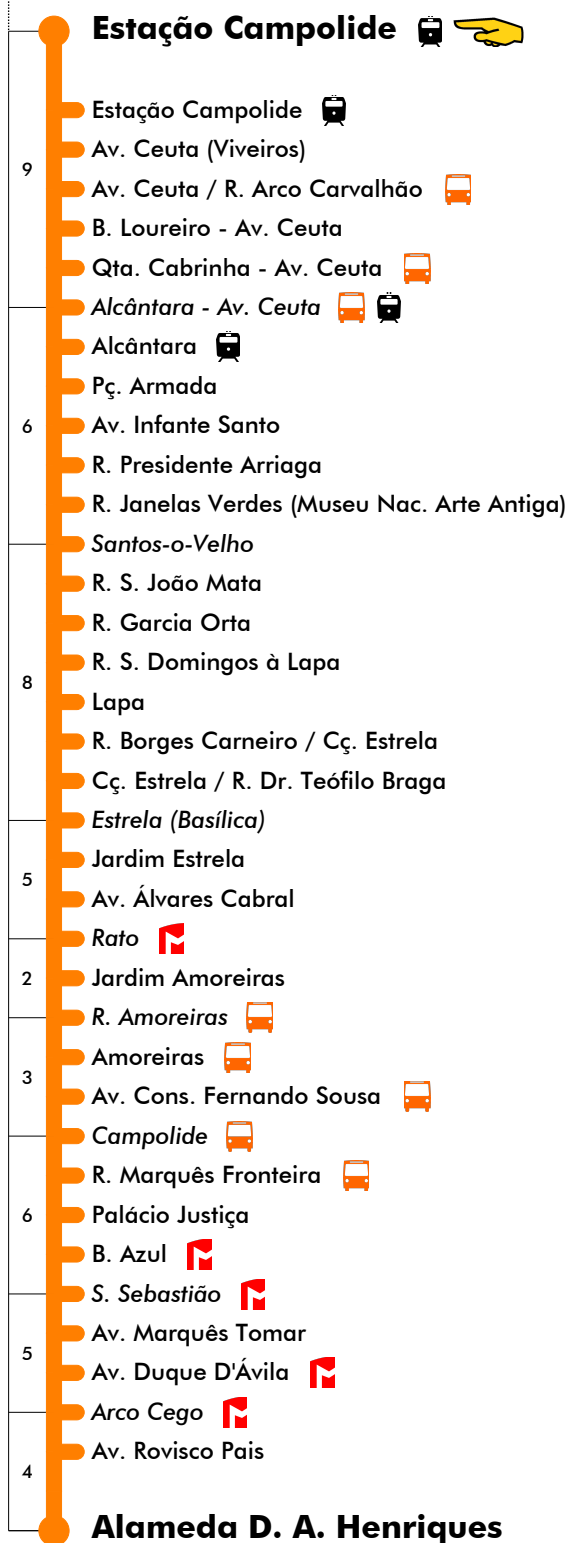

Estação Campolide - Alameda D. A. Henriques

713

Tempo aproximado em minutos

24 dezembro (se dia útil)

4	5	6	7	8	9	10	11	12	13	14	15	16	17	18	19	20	21	22	23	24	1	
	45	14	00	10	19	05	14	00	24	20	16	12	08	04	00							
		37	23	33	42	28	37	28	52	48	44	40	36	32								
				47	56		51		56													

24 dezembro (se sábado ou domingo)

4	5	6	7	8	9	10	11	12	13	14	15	16	17	18	19	20	21	22	23	24	1

Não Funciona

25 dezembro e 1 janeiro

4	5	6	7	8	9	10	11	12	13	14	15	16	17	18	19	20	21	22	23	24	1

Não Funciona