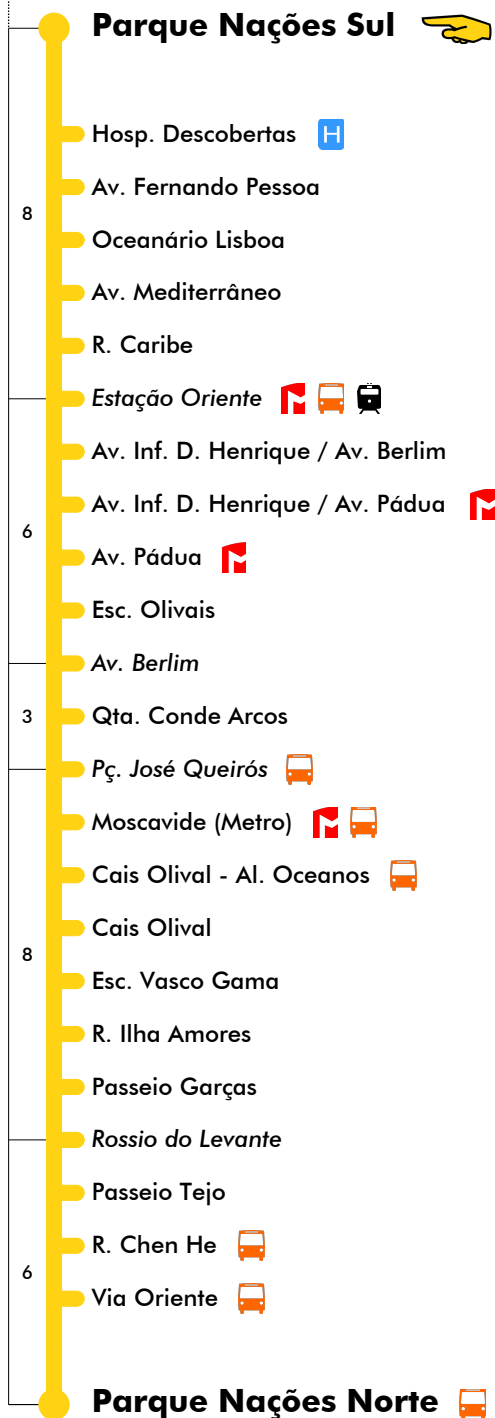

Pq. Nações Norte - Pq. Nações Sul **26B**

Tempo aproximado em minutos

Intervalos / Horas aproximados de passagem nesta paragem

Dias Úteis

4	5	6	7	8	9	10	11	12	13	14	15	16	17	18	19	20	21	22	23	24	1	
			30	05	25	05	25	05	15	25	05	25	05	25	05	20	00					
				45		45		40	50		45		45		45							

Tempo aproximado em minutos

24 dezembro

4	5	6	7	8	9	10	11	12	13	14	15	16	17	18	19	20	21	22	23	24	1	
			35	35	35	35	35	35	35	35	35	35	35	35	35	35						

25 dezembro e 1 janeiro

4	5	6	7	8	9	10	11	12	13	14	15	16	17	18	19	20	21	22	23	24	1	
										35	35	35	35	35	35	35						

Navegante Metropolitano sempre válido
Navegante Lisboa (Lx) válido se nada indicado

carris

Mais informações contacte:
213 613 000
atendimento@carris.pt
www.carris.pt

Pq. Nações Sul - Pq. Nações Norte

26B

Tempo aproximado em minutos

24 dezembro

4	5	6	7	8	9	10	11	12	13	14	15	16	17	18	19	20	21	22	23	24	1	
			00	05	05	05	05	05	05	05	05	05	05	05	05	05	05					

25 dezembro e 1 janeiro

4	5	6	7	8	9	10	11	12	13	14	15	16	17	18	19	20	21	22	23	24	1
										05	05	05	05	05	05	05					