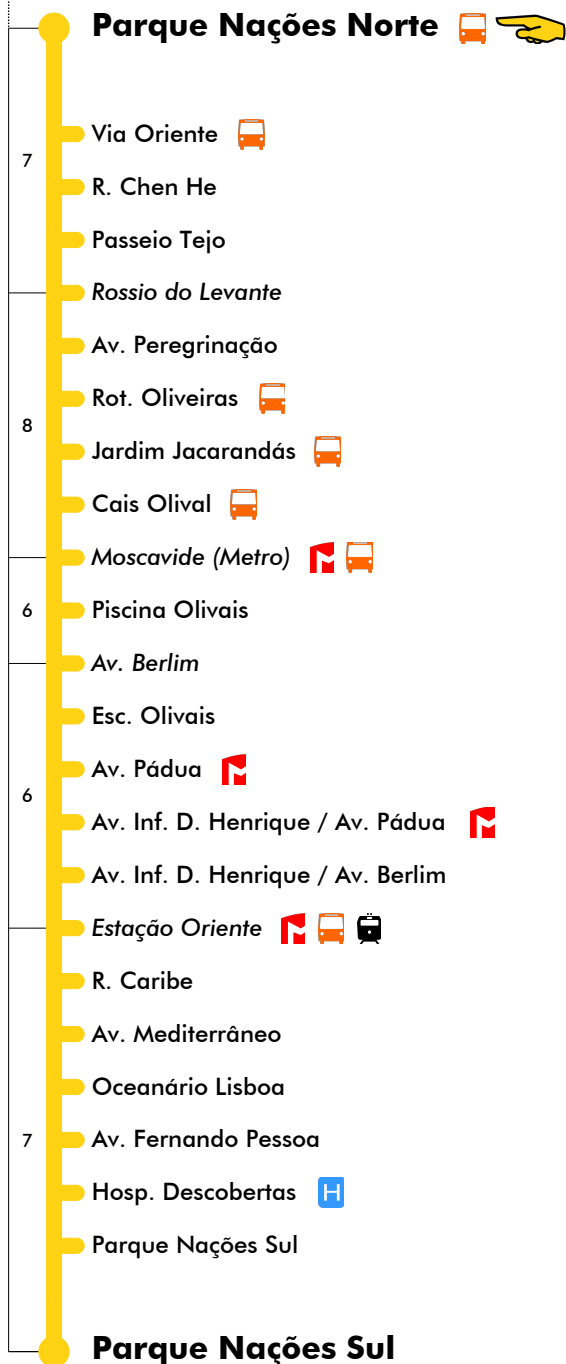

Pq. Nações Norte - Pq. Nações Sul **26B**

Tempo aproximado em minutos

Intervalos / Horas aproximados de passagem nesta paragem

Dias Úteis

4	5	6	7	8	9	10	11	12	13	14	15	16	17	18	19	20	21	22	23	24	1	
			30	05	25	05	25	05	15	25	05	25	05	25	05	20	00					
				45		45		40	50		45		45		45							

Sábados, Domingos e Feriados

4	5	6	7	8	9	10	11	12	13	14	15	16	17	18	19	20	21	22	23	24	1	
			35	35	35	35	35	35	35	35	35	35	35	35	35	35	35	35	35	35	35	35

Entrada em vigor: 11-09-2023

Navegante Metropolitano sempre válido
Navegante Lisboa (Lx) válido se nada indicado

carris

Mais informações contacte:
213 613 000
atendimento@carris.pt
www.carris.pt

Pq. Nações Sul - Pq. Nações Norte **26B**

Tempo aproximado em minutos

Intervalos / Horas aproximados de passagem nesta paragem

24 dezembro

4	5	6	7	8	9	10	11	12	13	14	15	16	17	18	19	20	21	22	23	24	1	
			00	05	05	05	05	05	05	05	05	05	05	05	05	05	05					

25 dezembro e 1 janeiro

4	5	6	7	8	9	10	11	12	13	14	15	16	17	18	19	20	21	22	23	24	1
										05	05	05	05	05	05	05					