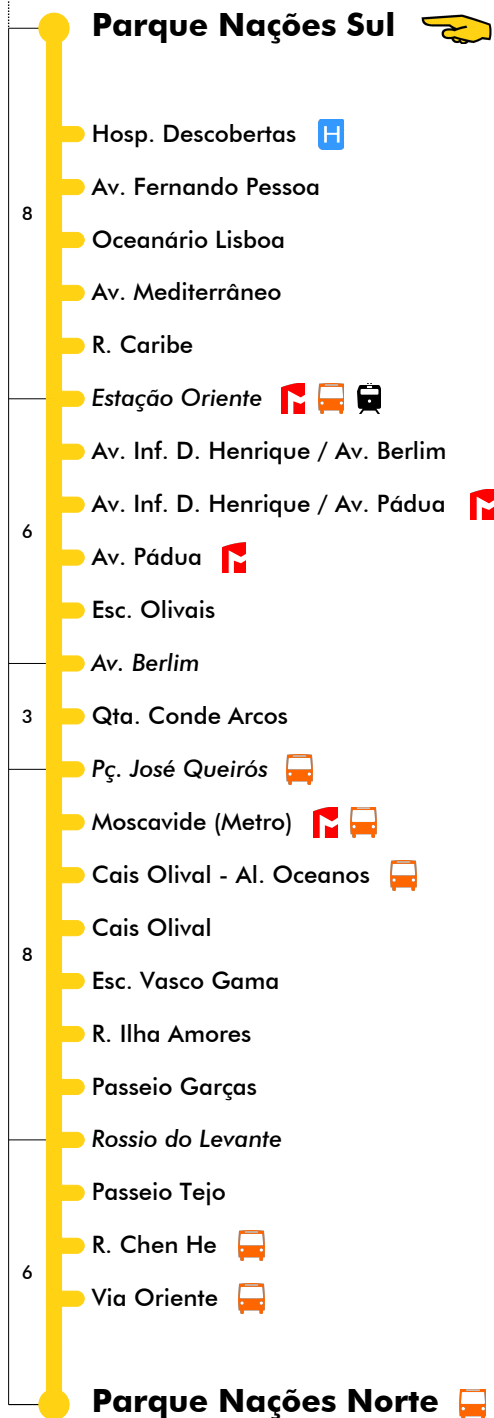

Pq. Nações Norte - Pq. Nações Sul **26B**

Tempo aproximado em minutos

Intervalos / Horas aproximados de passagem nesta paragem

Dias Úteis

4	5	6	7	8	9	10	11	12	13	14	15	16	17	18	19	20	21	22	23	24	1	
			30	05	25	05	25	05	15	25	05	25	05	25	05	20	00					
				45		45		40	50		45		45		45							

Sábados, Domingos e Feriados

4	5	6	7	8	9	10	11	12	13	14	15	16	17	18	19	20	21	22	23	24	1	
			35	35	35	35	35	35	35	35	35	35	35	35	35	35	35	35	35	35	35	35

Entrada em vigor: 11-09-2023

Navegante Metropolitano sempre válido
Navegante Lisboa (Lx) válido se nada indicado

carris

Mais informações contacte:
213 613 000
atendimento@carris.pt
www.carris.pt

Pq. Nações Sul - Pq. Nações Norte **26B**

Tempo aproximado em minutos

Intervalos / Horas aproximados de passagem nesta paragem

24 dezembro

4	5	6	7	8	9	10	11	12	13	14	15	16	17	18	19	20	21	22	23	24	1	
			00	05	05	05	05	05	05	05	05	05	05	05	05	05	05					

25 dezembro e 1 janeiro

4	5	6	7	8	9	10	11	12	13	14	15	16	17	18	19	20	21	22	23	24	1
										05	05	05	05	05	05	05					