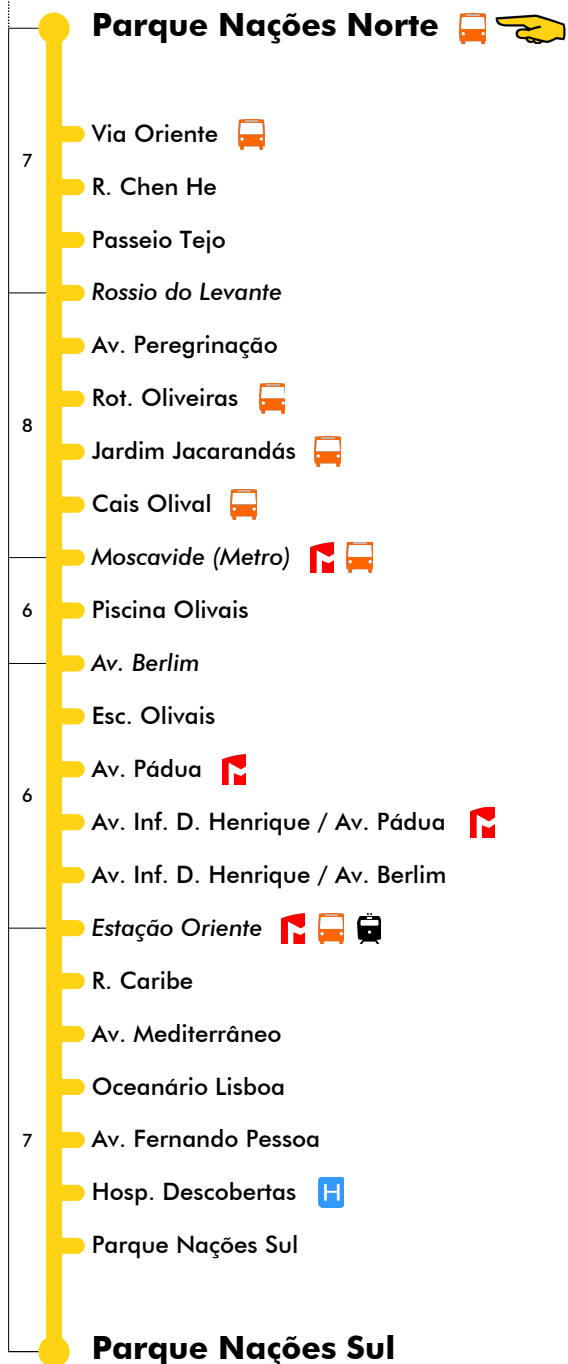

Pq. Nações Norte - Pq. Nações Sul **26B**

Tempo aproximado em minutos

Intervalos / Horas aproximados de passagem nesta paragem

Dias Úteis

4	5	6	7	8	9	10	11	12	13	14	15	16	17	18	19	20	21	22	23	24	1	
			30	05	25	05	25	05	15	25	05	25	05	25	05	20	00					
				45		45		40	50		45		45		45							

Entrada em vigor: 11-09-2023

Navegante Metropolitano sempre válido
Navegante Lisboa (Lx) válido se nada indicado

carris

Mais informações contacte:
213 613 000
atendimento@carris.pt
www.carris.pt

Pq. Nações Norte - Pq. Nações Sul **26B**

Tempo aproximado em minutos

24 dezembro

4	5	6	7	8	9	10	11	12	13	14	15	16	17	18	19	20	21	22	23	24	1	
			35	35	35	35	35	35	35	35	35	35	35	35	35	35						

25 dezembro e 1 janeiro

4	5	6	7	8	9	10	11	12	13	14	15	16	17	18	19	20	21	22	23	24	1	
										35	35	35	35	35	35	35						

24 dezembro

4	5	6	7	8	9	10	11	12	13	14	15	16	17	18	19	20	21	22	23	24	1	
			00	05	05	05	05	05	05	05	05	05	05	05	05	05	05					

25 dezembro e 1 janeiro

4	5	6	7	8	9	10	11	12	13	14	15	16	17	18	19	20	21	22	23	24	1
										05	05	05	05	05	05	05					