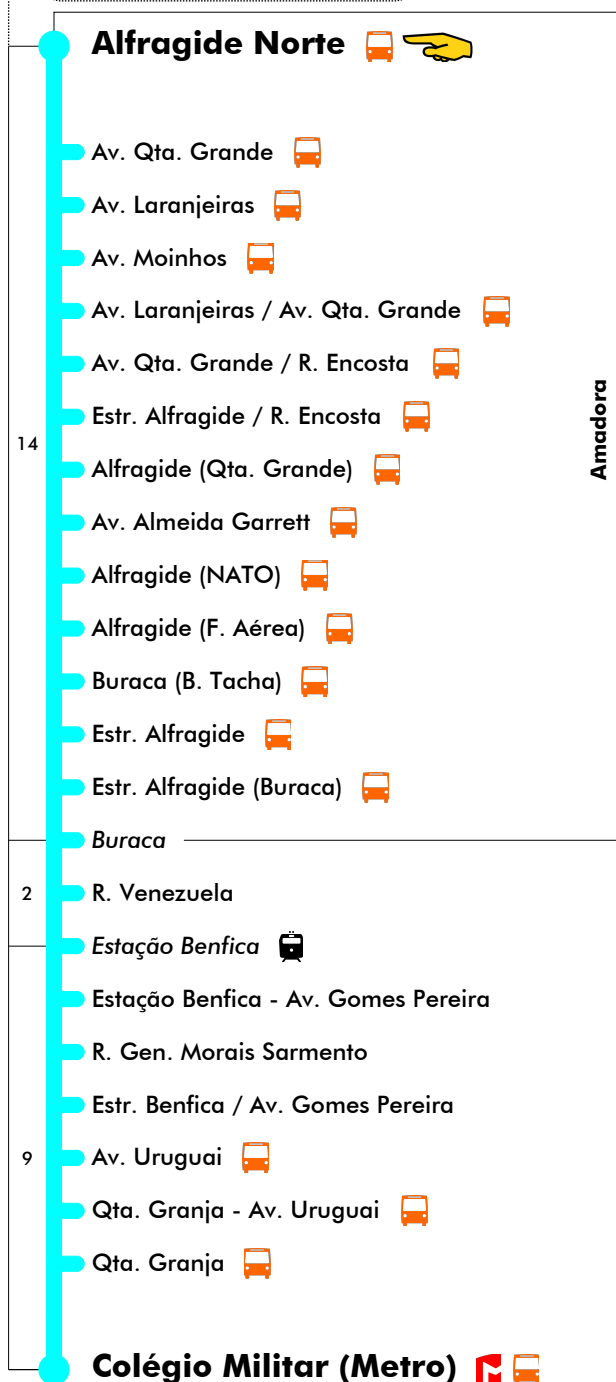

Amadora

Entrada em vigor: 21-02-2023

Navegante Metropolitano sempre válido
Navegante Lisboa (Lx) válido se nada indicado

carris 

Mais informações contacte:
213 613 000
atendimento@carris.pt
www.carris.pt

Alfragide Norte - Colégio Militar (Metro)

799

Tempo aproximado em minutos

Intervalos / Horas aproximados de passagem nesta paragem

Dia Úteis - Inverno

4	5	6	7	8	9	10	11	12	13	14	15	16	17	18	19	20	21	22	23	24	1
		35	05	05	05	05	00	00	00	00	00	00	02	06	10	02	05				
		50	20	20	20	30	30	30	30	30	30	30	18	22	26	21	35				
			35	35	35							46	34	38	43	40					
			50	50	50								50	54							