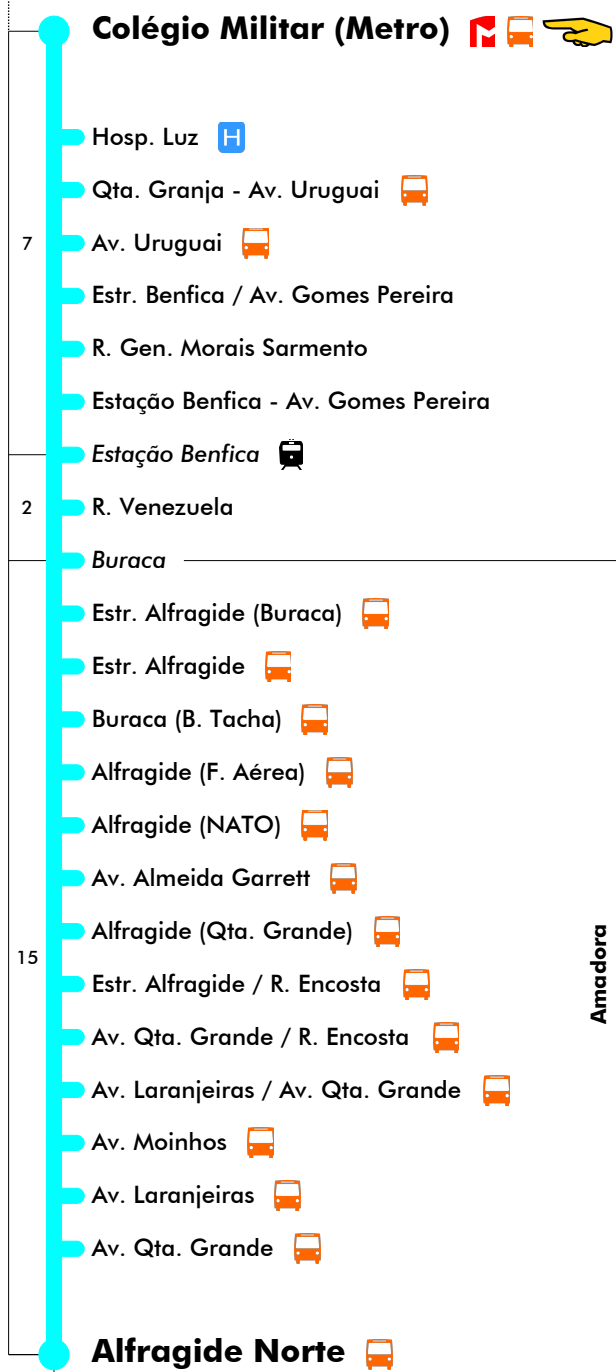

Dia de Carnaval e 13-junho se dia útil (Feriado em Lisboa)

4	5	6	7	8	9	10	11	12	13	14	15	16	17	18	19	20	21	22	23	24	1
		35	05	05	05	05	05	05	05	05	05	05	05	05	05	05	05				
			35	35	35	35	35	35	35	35	35	35	35	35	35	35	35	35			

Entrada em vigor: 21-02-2023

Navegante Metropolitano sempre válido
Navegante Lisboa (Lx) válido se nada indicado

carris 

Mais informações contacte:
213 613 000
atendimento@carris.pt
www.carris.pt

Colégio Militar (Metro) - Alfragide Norte

799

Tempo aproximado em minutos

24 dezembro (se dia útil)																							
4	5	6	7	8	9	10	11	12	13	14	15	16	17	18	19	20	21	22	23	24	1		
		35	05	05	05	05	05	05	05	05	05	05	05	05	05	05	05	05	05	05	05	05	
			35	35	35	35	35	35	35	35	35	35	35	35	35	35	35	35	35	35	35	35	

24 dezembro (se sábado ou domingo)																							
4	5	6	7	8	9	10	11	12	13	14	15	16	17	18	19	20	21	22	23	24	1		

Não Funciona

25 dezembro e 1 janeiro																							
4	5	6	7	8	9	10	11	12	13	14	15	16	17	18	19	20	21	22	23	24	1		