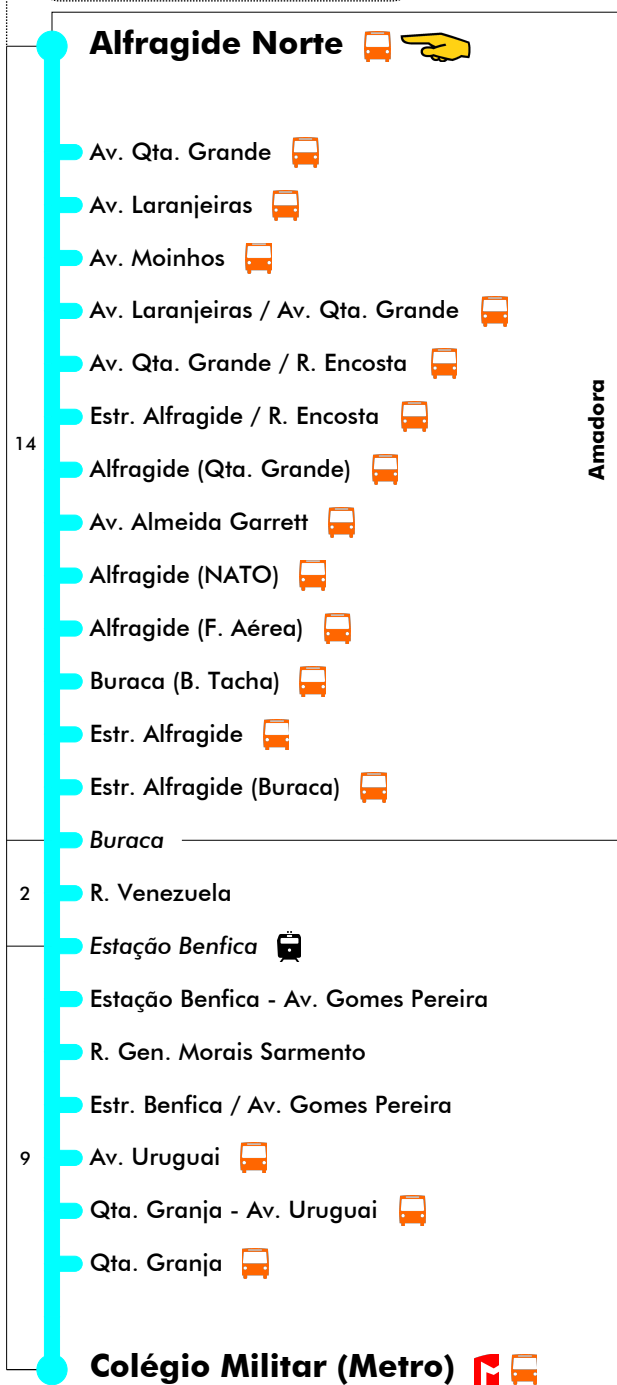

799

Tempo aproximado em minutos

24 dezembro (se dia útil)																							
4	5	6	7	8	9	10	11	12	13	14	15	16	17	18	19	20	21	22	23	24	1		
		35	05	05	05	05	05	05	05	05	05	05	05	05	05	05	05	05	05	05	05	05	
			35	35	35	35	35	35	35	35	35	35	35	35	35	35	35	35	35	35	35	35	

24 dezembro (se sábado ou domingo)																							
4	5	6	7	8	9	10	11	12	13	14	15	16	17	18	19	20	21	22	23	24	1		

Não Funciona

25 dezembro e 1 janeiro																							
4	5	6	7	8	9	10	11	12	13	14	15	16	17	18	19	20	21	22	23	24	1		

Não Funciona

Amadora

Navegante Metropolitano sempre válido
Navegante Lisboa (Lx) válido se nada indicado

carris Mais informações contacte:
213 613 000
atendimento@carris.pt
www.carris.pt

Alfragide Norte - Colégio Militar (Metro)