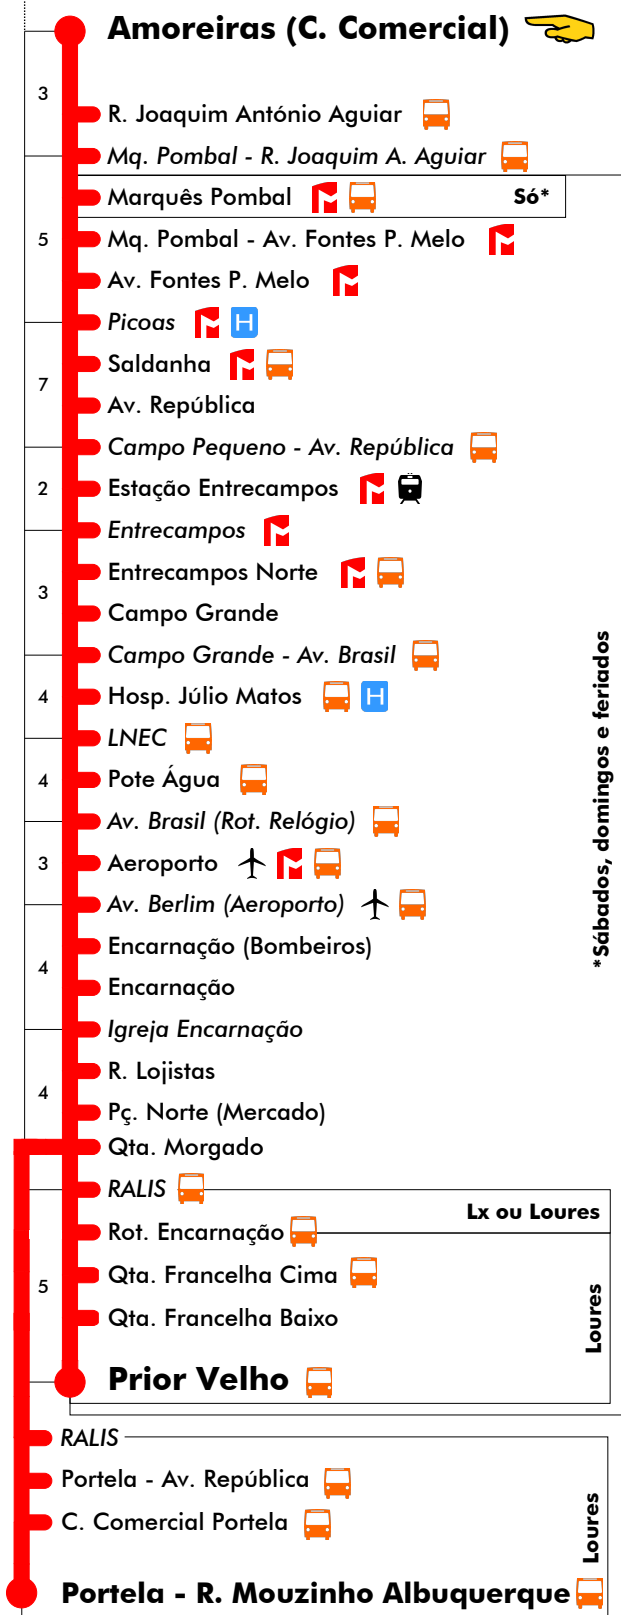

Amoreiras - Prior Velho / Portela

783

Tempo aproximado em minutos

*Sábados, domingos e feriados

24 dezembro (se dia útil)

4	5	6	7	8	9	10	11	12	13	14	15	16	17	18	19	20	21	22	23	24	1
46	35	15	15	15	15	15	15	15	15	15	15	15	15	15	15	15	15	15	15	15	15
	10	45	45	45	45	45	45	45	45	45	45	45	45	45	45	45	45	45	45	45	45
Termina Em Portela - R. Mouzinho Albuquerque																30	05				
00	00	00	00	00	00	00	00	00	00	00	00	00	00	00	00	00	00	00	00	00	00
30	30	30	30	30	30	30	30	30	30	30	30	30	30	30	30	30	30	30	30	30	30

24 dezembro (se sábado ou domingo)

4	5	6	7	8	9	10	11	12	13	14	15	16	17	18	19	20	21	22	23	24	1
	35	05	20	10	00	15	05	20	10	00	15	05	20	35	00						
	30	45	35	25	40	30	45	35	25	40	30	45	35	25	40	30	45				
	55				50		55				50		55								

25 dezembro e 1 janeiro

4	5	6	7	8	9	10	11	12	13	14	15	16	17	18	19	20	21	22	23	24	1
	35	30	45	10	00	15	30	20	10	00	15	05	20	10	00	20	20	20	20	20	20
	55				25	40	55	45	35	25	40	30	45	35	25	50	50	50	50	50	50
											50		55			50					

Inicia Em Sul e Sueste

Inicia Em Marquês Pombal

Navegante Metropolitano sempre válido
Navegante Lisboa (Lx) válido se nada indicado

carris

Mais informações contacte:
213 613 000
atendimento@carris.pt
www.carris.pt