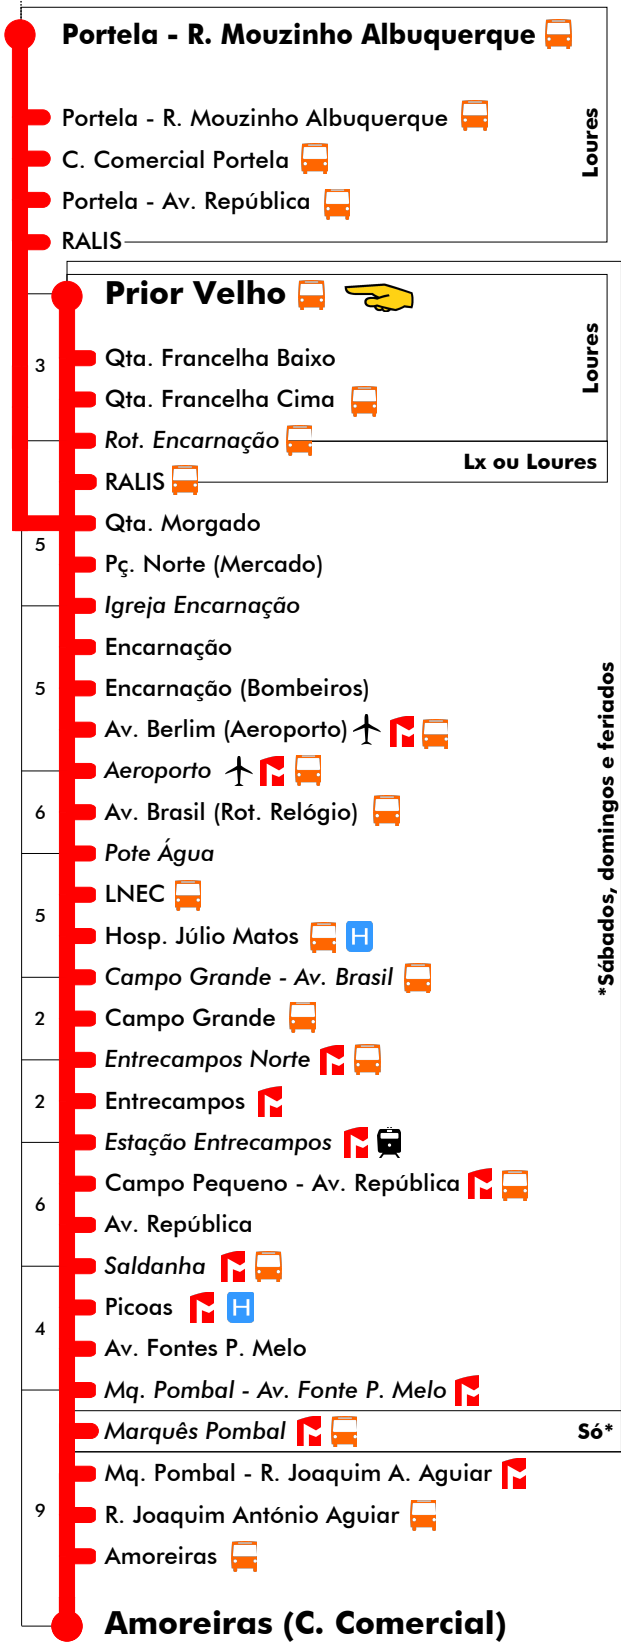

25 dezembro e 1 janeiro

4	5	6	7	8	9	10	11	12	13	14	15	16	17	18	19	20	21	22	23	24	1
	35	30	45	10	00	15	30	20	10	00	15	05	20	10	00	20	20	20	20	20	20
	55				25	40	55	45	35	25	40	30	45	35	25	50	50	50	50	50	50
											50		55			50					

Inicia Em Sul e Sueste

Inicia Em Marquês Pombal

Navegante Metropolitano sempre válido
Navegante Lisboa (Lx) válido se nada indicado

carris

Mais informações contacte:
213 613 000
atendimento@carris.pt
www.carris.pt

Portela / Prior Velho - Amoreiras

783

Tempo aproximado em minutos

24 dezembro (se dia útil)

4	5	6	7	8	9	10	11	12	13	14	15	16	17	18	19	20	21	22	23	24	1	
05	07	13	07	07	07	07	07	07	07	07	07	07	07	36	04	01						
25	29	39	37	37	37	37	37	37	37	37	37	37	37	37	33							
45	51	Inicia Em Portela - R. Mouzinho Albuquerque																				
00	22	22	22	22	22	22	22	22	22	22	22	22	22	22	18	15						
26	52	52	52	52	52	52	52	52	52	52	52	52	52	52	50							
52																						

25 dezembro e 1 janeiro

4	5	6	7	8	9	10	11	12	13	14	15	16	17	18	19	20	21	22	23	24	1	
00	15	05	20	35	00	15	05	20	10	00	15	05	20	10	00	00	00	00	00	00	00	00
50		30	45		50	40	30	45	35	25	40	30	45	35	45	35	30	30	30			
							55			50		55										