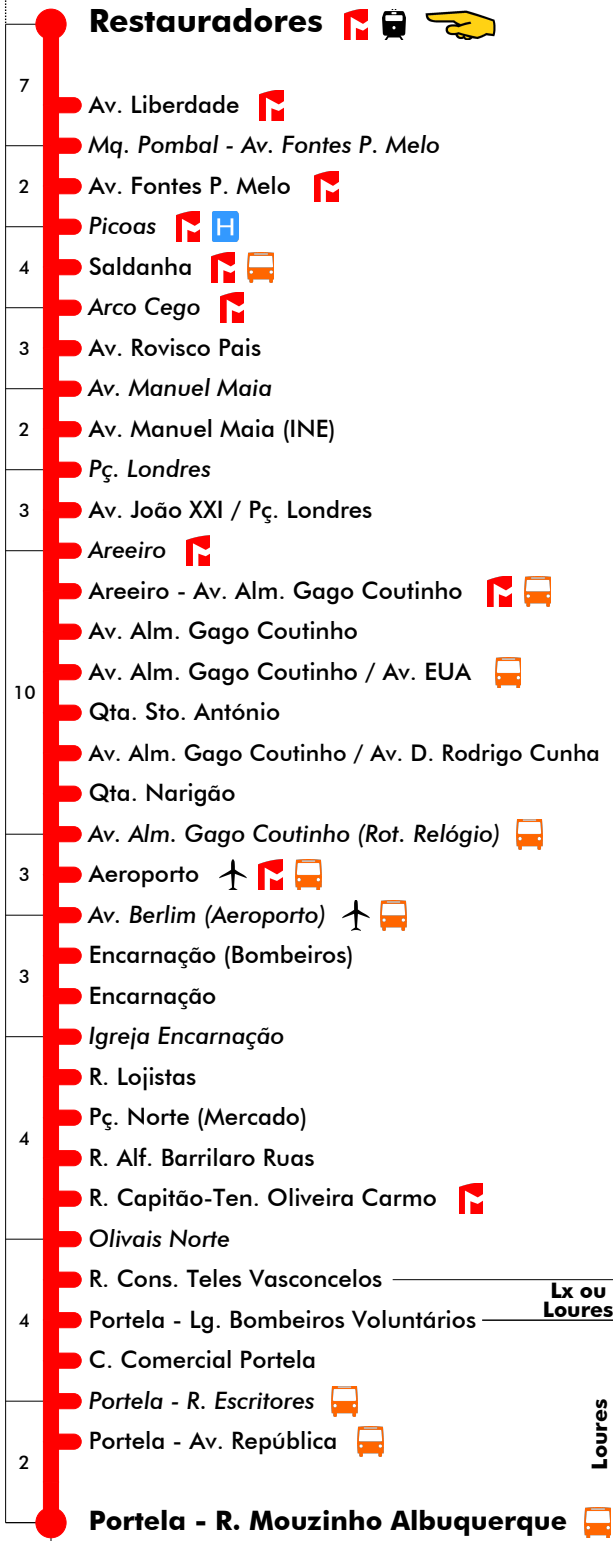

Restauradores - Portela

722

Tempo aproximado em minutos

Intervalos / Horas aproximados de passagem nesta paragem

Dias Úteis - Inverno

4	5	6	7	8	9	10	11	12	13	14	15	16	17	18	19	20	21	22	23	24	1	
		25	07	10	00	15	05	20	10	00	15	05	20	10	02	25						
		46	27	35	25	40	30	45	35	25	40	30	45	35	30							
			48		50		55			50		55			57							

Dias Úteis - Verão

4	5	6	7	8	9	10	11	12	13	14	15	16	17	18	19	20	21	22	23	24	1	
		25	07	10	00	15	05	20	10	00	15	05	20	10	02	25						
		46	27	35	25	40	30	45	35	25	40	30	45	35	30							
			48		50		55			50		55			57							

Sábados - exceto Agosto

4	5	6	7	8	9	10	11	12	13	14	15	16	17	18	19	20	21	22	23	24	1	
		15	15	15	15	15	02	17	07	22	12	02	17	05	25							
		45	45	45	45	39	27	42	32	47	37	27	41	30								
							52		57		52		57									

Domingos e Feriados - exceto Agosto

4	5	6	7	8	9	10	11	12	13	14	15	16	17	18	19	20	21	22	23	24	1	
		15	15	15	15	15	02	17	07	22	12	02	17	05	25							
		45	45	45	45	39	27	42	32	47	37	27	41	30								
							52		57		52		57									

Dias Úteis - Férias Escolares

4	5	6	7	8	9	10	11	12	13	14	15	16	17	18	19	20	21	22	23	24	1	
		25	07	10	00	15	05	20	10	00	15	05	20	10	02	25						
		46	27	35	25	40	30	45	35	25	40	30	45	35	30							
			48		50		55			50		55			57							

Dias Úteis - Agosto

4	5	6	7	8	9	10	11	12	13	14	15	16	17	18	19	20	21	22	23	24	1	
		30	00	00	21	15	09	03	24	18	12	06	00	25	25	25						
			30	27	48	42	36	30	51	45	39	33	27	55	55							
				54				57					55									

Sábados, Domingos e Feriados - Agosto

4	5	6	7	8	9	10	11	12	13	14	15	16	17	18	19	20	21	22	23	24	1	
		15	15	15	15	15	15	15	15	15	15	15	15	15	15	15	25					
		45	45	45	45	45	45	45	45	45	45	45	45	45	45	50						

Entrada em vigor: 16-04-2024

Navegante Metropolitano sempre válido
Navegante Lisboa (Lx) válido se nada indicado

carris

Mais informações contacte:
213 613 000
atendimento@carris.pt
www.carris.pt