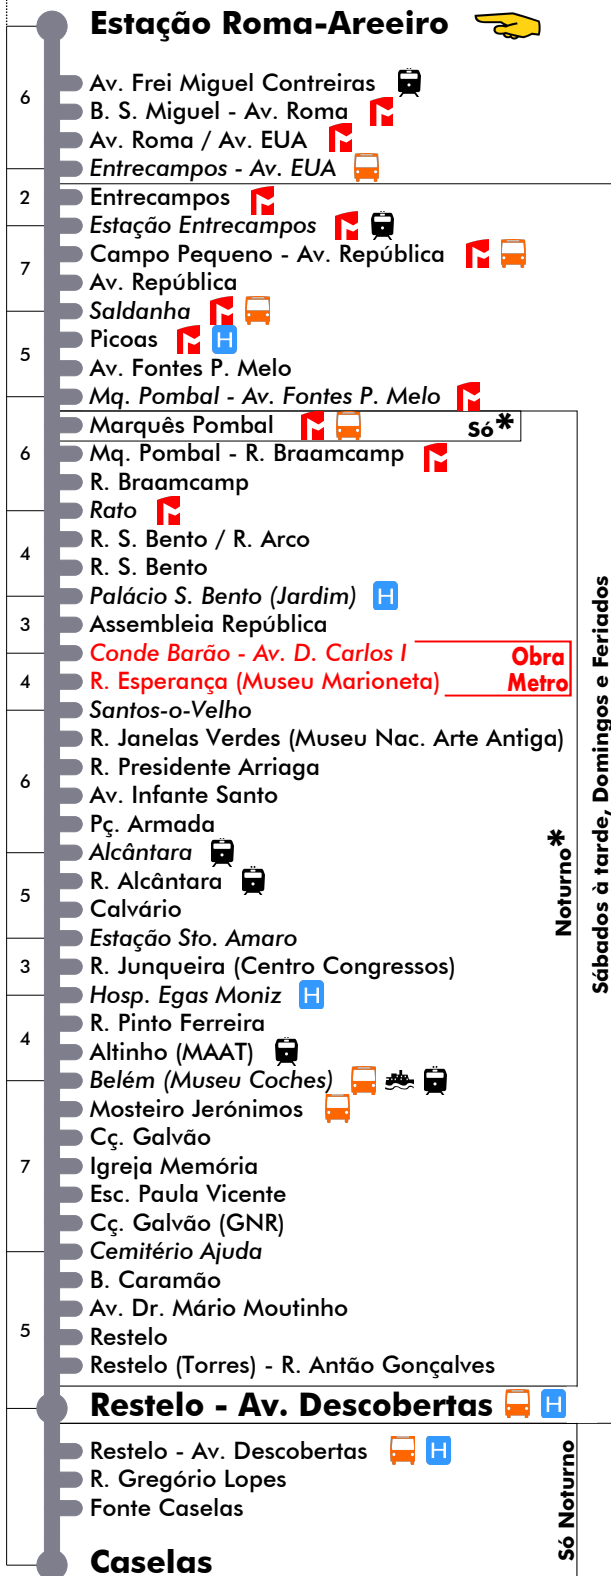

Termina Em Belém | Termina Em Entrecampos
Circula Entre Caselas e Marquês Pombal (noturno)

Entrada em vigor: 26-04-2023

☐ 1ª e última viagem nesta paragem

Navegante Metropolitano sempre válido
Navegante Lisboa (Lx) válido se nada indicado

carris

Mais informações contacte:
213 613 000
atendimento@carris.pt
www.carris.pt

Estação Roma-Areeiro - Restelo

727

Tempo aproximado em minutos

24 dezembro (se dia útil ou sábado)

4	5	6	7	8	9	10	11	12	13	14	15	16	17	18	19	20	21	22	23	24	1
	30	09	09	09	09	09	03	11	02	00	08	16	06	17							
	50	29	29	29	29	29	20	28	19	17	25	32	22	37							
		49	49	49	49	46	37	45	35	34	42	49	39	58							
							54			51	59										

24 dezembro (se domingo)

4	5	6	7	8	9	10	11	12	13	14	15	16	17	18	19	20	21	22	23	24	1
		05	14	17	19	03	01	13	07	12	00	04	08	17							
		28	37	37	41	25	19	31	24	28	16	20	24	38							
		51	57	57		43	37	49	40	44	32	36	40	59							
							55		56		48	52	56								

25 dezembro e 1 janeiro

4	5	6	7	8	9	10	11	12	13	14	15	16	17	18	19	20	21	22	23	24	1
		05	14	37	19	25	01	13	07	12	00	04	08	17	19	03	30	22	14		
		28	37	57	41	43	19	31	24	28	16	20	24	38	40	29	56	48	40		
			57				37	49	40	44	32	36	40	59		55					
									56		48	52	56								