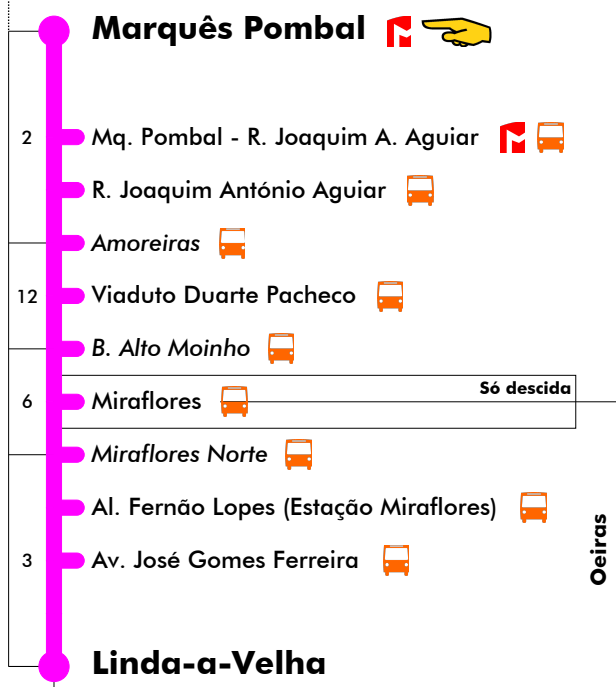

# Marquês Pombal - Linda-a-Velha **748**

Tempo aproximado em minutos

Intervalos / Horas aproximados de passagem nesta paragem

## Dias Úteis - Inverno

4	5	6	7	8	9	10	11	12	13	14	15	16	17	18	19	20	21	22	23	24	1
30	11	00	00	06	01	05	05	05	05	05	05	05	09	06	00	13	10	30	35	25	
51	32	10	11	17	12	25	25	25	25	25	25	25	21	17	11	32	30				
	50	20	22	28	25	45	45	45	45	45	45	36	32	28	21	51					
		30	33	39	45							47	44	39	32						
		40	44	50								58	55	50	43						
		50	55												54						