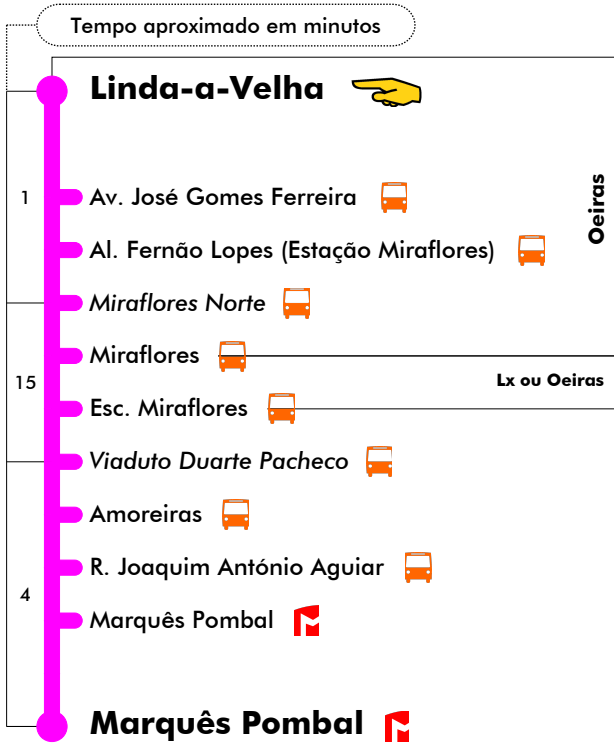

Linda-a-Velha - Marquês Pombal **748**

Intervalos / Horas aproximados de passagem nesta paragem

Dias Úteis - Inverno

4	5	6	7	8	9	10	11	12	13	14	15	16	17	18	19	20	21	22	23	24	1
10	11	05	08	03	15	15	15	15	15	15	07	04	00	05	02	05	05	05	00		
31	31	14	19	14	35	35	35	35	35	35	19	15	10	17	23						
51	41	23	30	25	55	55	55	55	55	55	30	27	21	29	44						
51	32	41	36								41	38	32	41							
57	41	52	55								52	49	43								
50														54							
59																					

Dias Úteis - Verão

4	5	6	7	8	9	10	11	12	13	14	15	16	17	18	19	20	21	22	23	24	1
10	11	05	08	03	15	15	15	15	15	15	07	04	00	05	02	05	05	05	00		
31	31	14	19	14	35	35	35	35	35	35	19	15	10	17	23						
51	41	23	30	25	55	55	55	55	55	55	30	27	21	29	44						
51	32	41	36								41	38	32	41							
57	41	52	55								52	49	43								
50														54							
59																					

Sábados

4	5	6	7	8	9	10	11	12	13	14	15	16	17	18	19	20	21	22	23	24	1
10	15	05	20	10	00	15	05	20	10	00	15	05	20	10	05	20	10	05	05	05	00
45	40	30	45	35	25	40	30	45	35	25	40	30	45	35	25	40	30	45	35		
			55			50		55			50		55								

Domingos e Feriados

4	5	6	7	8	9	10	11	12	13	14	15	16	17	18	19	20	21	22	23	24	1
			30	30	20	10	00	10	40	30	20	10	00	40	30	20	10	05	05	05	00
							50						50								

Dias Úteis - Férias Escolares

4	5	6	7	8	9	10	11	12	13	14	15	16	17	18	19	20	21	22	23	24	1
10	11	05	08	03	15	15	15	15	15	15	07	04	00	05	02	05	05	05	00		
31	31	14	19	14	35	35	35	35	35	35	19	15	10	17	23						
51	41	23	30	25	55	55	55	55	55	55	30	27	21	29	44						
51	32	41	36								41	38	32	41							
57	41	52	55								52	49	43								
50														54							
59																					

Dias Úteis - Agosto

4	5	6	7	8	9	10	11	12	13	14	15	16	17	18	19	20	21	22	23	24	1
10	11	05	08	03	15	15	15	15	15	15	07	04	00	05	02	05	05	05	00		
31	31	14	19	14	35	35	35	35	35	35	19	15	10	17	23						
51	41	23	30	25	55	55	55	55	55	55	30	27	21	29	44						
51	32	41	36								41	38	32	41							
57	41	52	55								52	49	43								
50														54							
59																					

Dia de Carnaval e 13-junho se dia útil (Feriado em Lisboa)

4	5	6	7	8	9	10	11	12	13	14	15	16	17	18	19	20	21	22	23	24	1
10	20	10	00	15	05	20	10	00	15	05	20	10	00	15	05	05	05	05	05	00	
30	45	35	25	40	30	45	35	25	40	30	45	35	25	40	35						
55			50		55			50		55			50								

Entrada em vigor: 21-02-2023

Navegante Metropolitano sempre válido
Navegante Lisboa (Lx) válido se nada indicado

Mais informações contacte:
213 613 000
atendimento@carris.pt
www.carris.pt