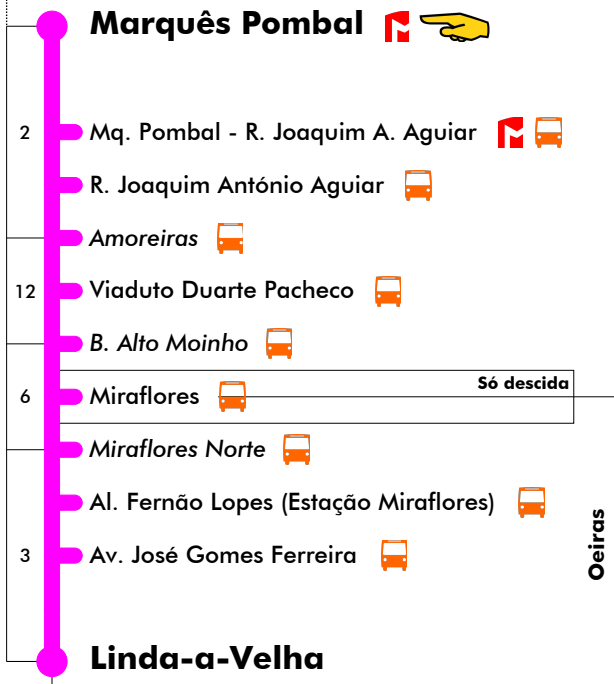

### Dia de Carnaval e 13-junho se dia útil (Feriado em Lisboa)

4	5	6	7	8	9	10	11	12	13	14	15	16	17	18	19	20	21	22	23	24	1
10	20	10	00	15	05	20	10	00	15	05	20	10	00	15	05	05	05	05	05	00	
30	45	35	25	40	30	45	35	25	40	30	45	35	25	40	35						
55			50		55			50		55			50								

Entrada em vigor: 21-02-2023

Navegante Metropolitano sempre válido  
 Navegante Lisboa (Lx) válido se nada indicado

Mais informações contacte:  
 213 613 000  
 atendimento@carris.pt  
 www.carris.pt

# Marquês Pombal - Linda-a-Velha **748**

Tempo aproximado em minutos

## 24 dezembro (se dia útil)

4	5	6	7	8	9	10	11	12	13	14	15	16	17	18	19	20	21	22	23	24	1
55	30	05	13	04	12	03	11	02	20	10	00	15	05	20	10						
		22	30	21	29	20	28	19	45	35	25	40	30	45	35						
		39	47	38	46	37	45	36				50		55							
		56		55		54		55													