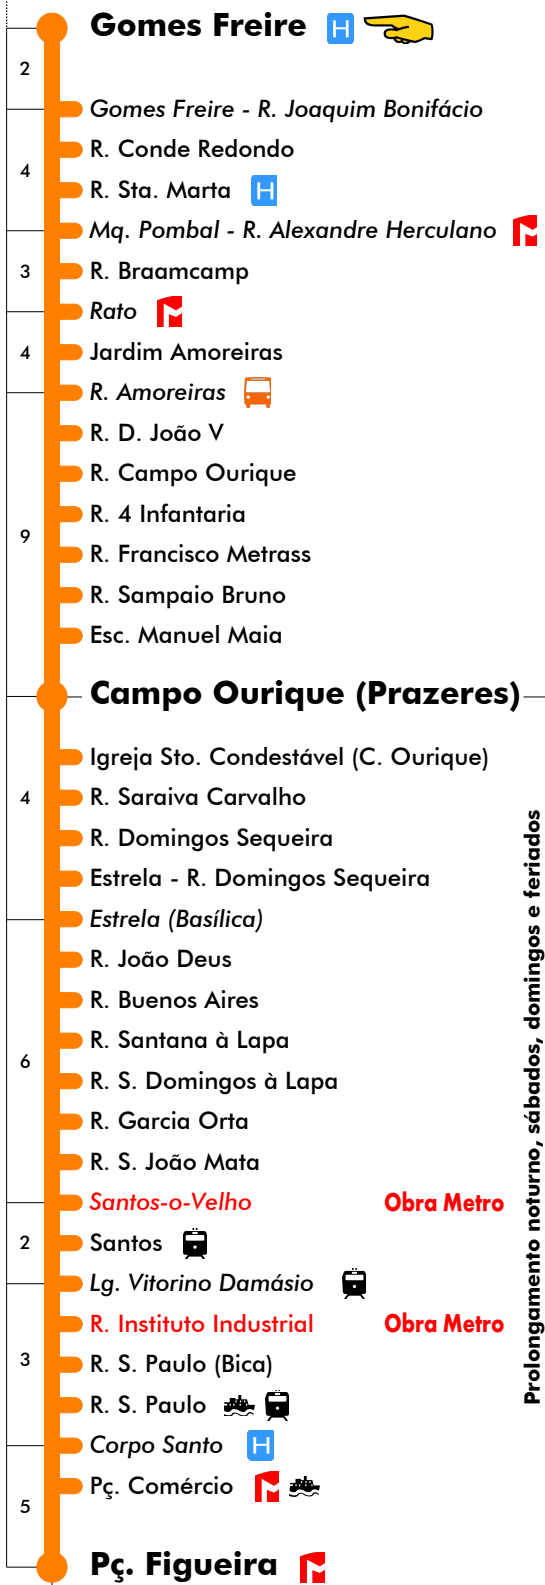

Prolongamento noturno, sábados, domingos e feriados

Obra Metro

24 dezembro (se dia útil)

4	5	6	7	8	9	10	11	12	13	14	15	16	17	18	19	20	21	22	23	24	1	
	15	11	08	04	00	10	06	02	12	08	05	09	13	17	12							
	29	25	22	18	14	24	20	16	26	22	21	25	29	31								
	43	40	36	32	28	38	34	30	40	36	37	41	45	45								
	57	54	50	46	42	52	48	44	54	50	53	57										
						56			58													

25 dezembro e 1 janeiro

4	5	6	7	8	9	10	11	12	13	14	15	16	17	18	19	20	21	22	23	24	1	
	40	03	14	01	15	01	10	19	05	14	00	09	18	04	00	00	00	00	00	00	00	00
	50			26	38	47	33	42	28	37	23	32	41	28	30	30	30	30	30	30	30	30
							56		51		46	55										

774

Tempo aproximado em minutos

24 dezembro (se dia útil)

4	5	6	7	8	9	10	11	12	13	14	15	16	17	18	19	20	21	22	23	24	1	
		00	06	08	04	00	10	06	02	12	08	04	06	10	14	00						
		13	19	22	18	14	24	20	16	26	22	18	22	26	45							
		26	33	36	32	28	38	34	30	40	36	34	38	42								
		39	46	50	46	42	52	48	44	54	50	50	54	58								
		52	56			56		58														

25 dezembro e 1 janeiro

4	5	6	7	8	9	10	11	12	13	14	15	16	17	18	19	20	21	22	23	24	1	
		25	13	25	37	15	01	33	19	05	14	00	09	18	15	15	15	15	15	15	15	15
		37	49	56		24	56	42	28	37	23	32	45	45	45	45	45	45	45	45	45	45
						47		51		51		46	55									