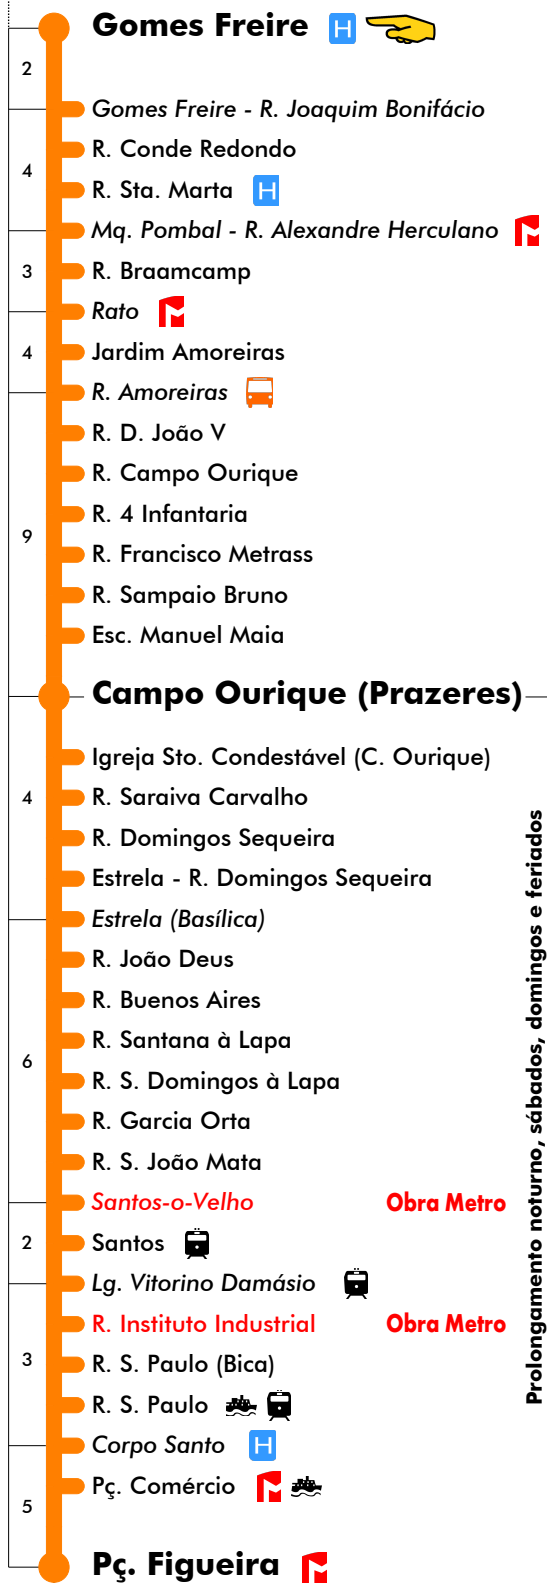

Gomes Freire - Campo Ourique 774

Tempo aproximado em minutos

Intervalos / Horas aproximados de passagem nesta paragem

Dias Úteis - Inverno

4	5	6	7	8	9	10	11	12	13	14	15	16	17	18	19	20	21	22	23	24	1
00	03	08	00	04	10	05	00	06	04	04	04	04	04	04	00	15	15	15	15	15	15
12	16	21	13	15	21	16	11	17	16	16	16	16	16	16	15	45	45	45	45	45	45
25	26	34	26	26	32	27	22	28	28	28	28	28	28	28	30	30					
37	36	47	39	37	43	38	33	40	40	40	40	40	40	45	45						
50	46		52	48	54	49	44	52	52	52	52	52									
56			59			55															

Dias Úteis - Verão e Agosto

4	5	6	7	8	9	10	11	12	13	14	15	16	17	18	19	20	21	22	23	24	1
00	06	08	04	00	10	06	02	12	08	04	06	10	14	00	15	15	15	15	15	15	15
13	19	22	18	14	24	20	16	26	22	18	22	26	30	15	45	45	45	45	45	45	45
26	33	36	32	28	38	34	30	40	36	34	38	42	45	30							
39	46	50	46	42	52	48	44	54	50	50	54	58	45								
52	56			56		58															

Sábados - Exceto Agosto

4	5	6	7	8	9	10	11	12	13	14	15	16	17	18	19	20	21	22	23	24	1
00	08	13	01	01	06	12	02	07	13	02	09	00	14	15	15	15	15	15	15	15	15
17	25	27	18	17	23	29	18	23	29	19	26	18	32	45	45	45	45	45	45	45	45
34	42	44	35	33	39	45	35	40	46	35	43	37	50								
51	59		48	50	56		51	56		52		55									

Sábados - Agosto

4	5	6	7	8	9	10	11	12	13	14	15	16	17	18	19	20	21	22	23	24	1
00	15	02	19	15	15	15	15	15	15	15	15	15	15	15	03	15	15	15	15	15	15
27	39	17	40	35	35	35	35	35	35	35	35	35	39	27	45	45	45	45	45	45	45
51		37	55	55	55	55	55	55	55	55	55	55	51								
			58																		

Domingos e Feriados - Exceto Agosto

4	5	6	7	8	9	10	11	12	13	14	15	16	17	18	19	20	21	22	23	24	1
25	13	13	08	04	17	11	05	17	14	11	08	05	02	15	15	15	15	15	15	15	15
49	37	31	27	22	35	29	23	36	33	30	27	24	25	45	45	45	45	45	45	45	45
	55	49	45	41	53	47	41	55	52	49	46	43	50								
				59			59														

Domingos e Feriados - Agosto

4	5	6	7	8	9	10	11	12	13	14	15	16	17	18	19	20	21	22	23	24	1
25	13	01	13	15	01	10	19	05	14	00	09	18	15	15	15	15	15	15	15	15	15
49	37	25	37	38	24	33	42	28	37	23	32	45	45	45	45	45	45	45	45	45	45
		49	56		47	56		51		46	55										

Dias Úteis - Férias Escolares

4	5	6	7	8	9	10	11	12	13	14	15	16	17	18	19	20	21	22	23	24	1
00	06	08	04	00	10	06	02	12	08	04	00	09	03	00	15	15	15	15	15	15	15
13	19	22	18	14	24	20	16	26	22	18	14	22	16	15	45	45	45	45	45	45	45
26	33	36	32	28	38	34	30	40	36	32	28	36	30	30							
39	46	50	46	42	52	48	44	54	50	46	42	49	45	45							
52	56			56		58															

Termina Em Pç. Figueira

Entrada em vigor: 29-06-2023

Navegante Metropolitano sempre válido
Navegante Lisboa (Lx) válido se nada indicado

carris

Mais informações contacte:
213 613 000
atendimento@carris.pt
www.carris.pt