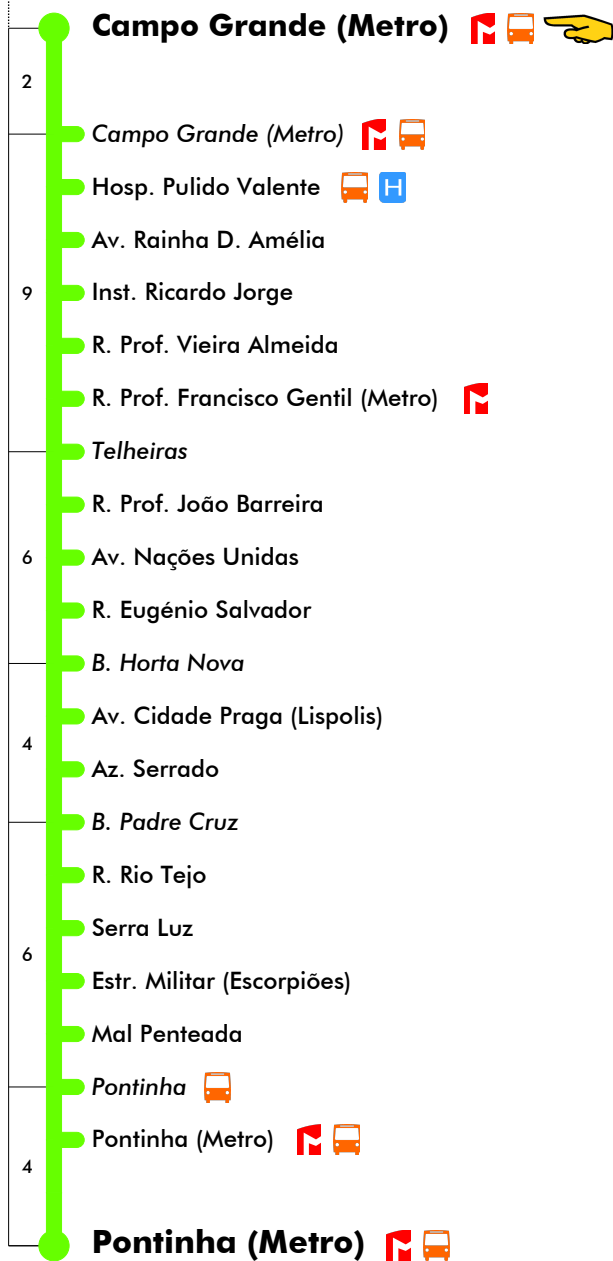

## Dias Úteis - Agosto

4	5	6	7	8	9	10	11	12	13	14	15	16	17	18	19	20	21	22	23	24	1
30	00	13	11	19	05	14	00	09	18	04	01	13	11	01	00	00	15	15			
45	15	27	33	42	28	37	23	32	41	18	15	27	26	21	20	20	45				
	29	42	56		51		46	55		32	30	42	41	41	40	45					
	44	56								47	44	56									
	58													59							

Entrada em vigor: 28-01-2022

Navegante Metropolitano sempre válido  
Navegante Lisboa (Lx) válido se nada indicado

carris

Mais informações contacte:  
213 613 000  
atendimento@carris.pt  
www.carris.pt

# Campo Grande (Metro) - Pontinha (Metro)

## 24 dezembro (se dia útil)

4	5	6	7	8	9	10	11	12	13	14	15	16	17	18	19	20	21	22	23	24	1
		30	00	00	02	08	14	20	04	10	16	00	06	12	18	01					
		20	20	24	30	36	42	26	32	38	22	28	34	40							
		40	40	46	52	58		48	54		44	50	56								