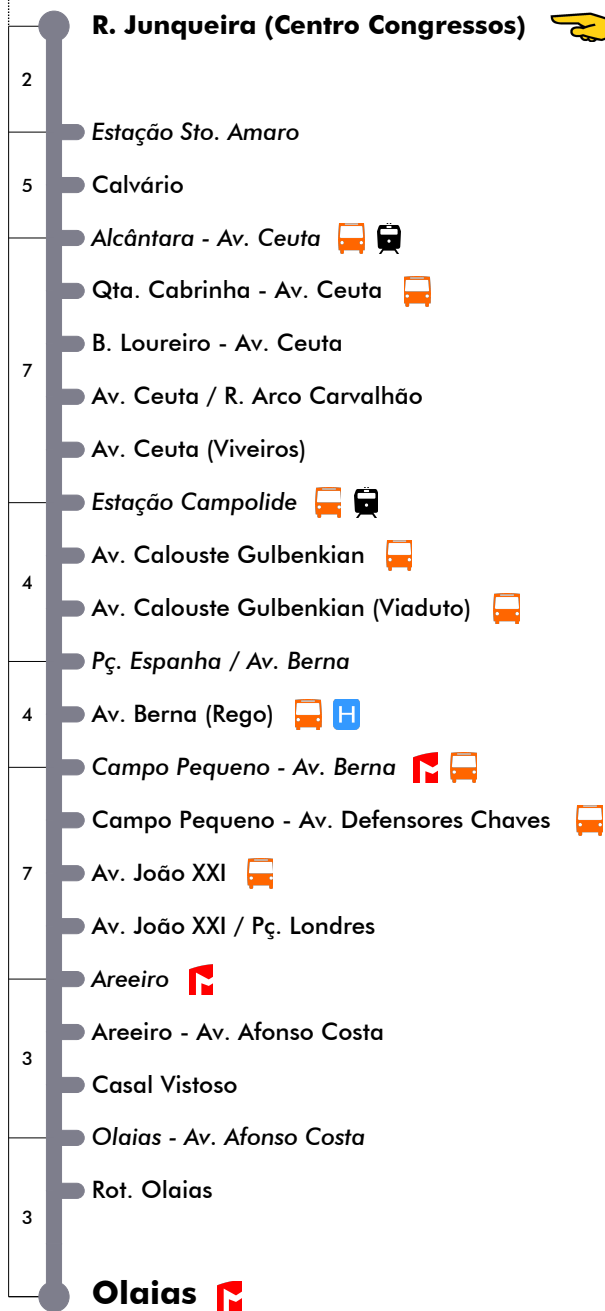

R. Junqueira - Olaias

756

Tempo aproximado em minutos

Intervalos / Horas aproximados de passagem nesta paragem

Dias Úteis - Inverno

4	5	6	7	8	9	10	11	12	13	14	15	16	17	18	19	20	21	22	23	24	1
10	06	06	06	06	00	04	08	12	00	04	06	06	06	06	06	10					
22	16	16	16	16	16	20	24	28	16	20	16	16	15	20							
34	26	26	26	28	32	36	40	44	32	36	26	26	24	35							
46	36	36	36	44	48	52	56		48	46	36	36	34	50							
57	46	46	46								56	46	46	44							
	56	56	56									56	56	54							

Dias Úteis - Verão

4	5	6	7	8	9	10	11	12	13	14	15	16	17	18	19	20	21	22	23	24	1
10	11	03	08	12	00	04	08	12	00	04	03	11	05	05	10						
22	24	16	24	28	16	20	24	28	16	20	17	24	20	20							
34	37	29	40	44	32	36	40	44	32	36	30	38	35	35							
46	50	42	56		48	52	56		48	50	44	51	50	50							
58		55										57									

Sábados

4	5	6	7	8	9	10	11	12	13	14	15	16	17	18	19	20	21	22	23	24	1
40	15	02	08	14	20	05	30														
	40	24	30	36	42	30															
		46	52	58		55															

Não funciona no período de Agosto

Domingos e Feriados

4	5	6	7	8	9	10	11	12	13	14	15	16	17	18	19	20	21	22	23	24	1
Não Funciona																					

Dias Úteis - Férias Escolares

4	5	6	7	8	9	10	11	12	13	14	15	16	17	18	19	20	21	22	23	24	1
10	06	06	06	06	00	04	08	12	00	04	06	06	06	06	10						
22	16	16	16	16	16	20	24	28	16	20	16	16	15	20							
34	26	26	26	28	32	36	40	44	32	36	26	26	24	35							
46	36	36	36	44	48	52	56		48	46	36	36	34	50							
57	46	46	46								56	46	46	44							
	56	56	56									56	56	54							

Dias Úteis - Agosto

4	5	6	7	8	9	10	11	12	13	14	15	16	17	18	19	20	21	22	23	24	1
10	11	03	08	00	00	00	00	00	00	00	00	03	11	05	05	10					
22	24	16	22	20	20	20	20	20	20	20	20	16	24	20	20						
34	37	29	40	40	40	40	40	40	40	40	36	30	38	35	35						
46	50	42									50	44	51	50	50						
58		55											57								

Entrada em vigor: 07-02-2022

Navegante Metropolitano sempre válido
Navegante Lisboa (Lx) válido se nada indicado

carris

Mais informações contacte:
213 613 000
atendimento@carris.pt
www.carris.pt