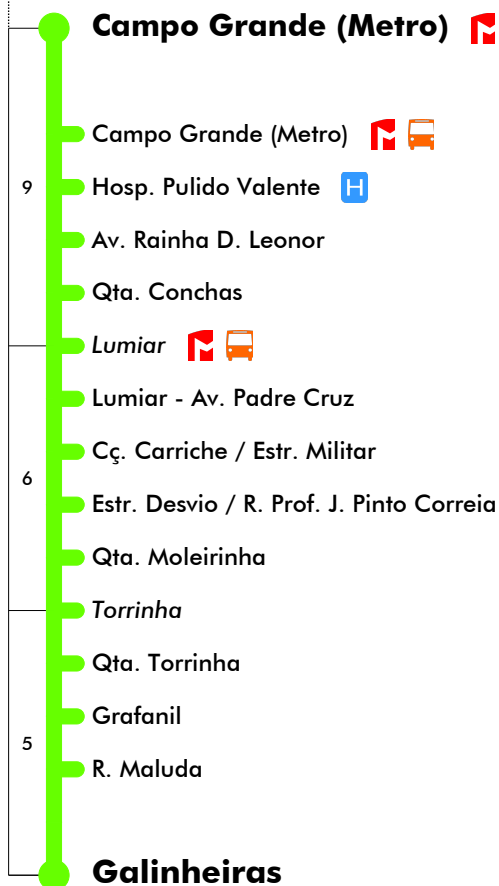

Campo Grande (Metro) - Galinheiras **796**

Tempo aproximado em minutos

Intervalos / Horas aproximados de passagem nesta paragem

Dias Úteis - Inverno

4	5	6	7	8	9	10	11	12	13	14	15	16	17	18	19	20	21	22	23	24	1
40	00	05	05	05	03	07	02	08	03	09	04	05	01	04	01	12	18	02	08	10	
50	10	20	20	20	14	18	13	19	14	20	13	12	08	11	08	34	40	24	30		
	19	35	35	35	24	29	24	30	25	31	22	19	15	18	15	56		46			
	28	50	50	50	35	40	35	41	36	42	30	26	22	25	22						
	37				45	51	46	52	47	53	37	33	29	32	29						
	46				56		57		58		44	40	36	40	36						
	55										51	47	43	47	50						
											58	54	50	54							
													57								

Dias Úteis - Verão

4	5	6	7	8	9	10	11	12	13	14	15	16	17	18	19	20	21	22	23	24	1
40	10	04	05	05	02	05	10	02	07	12	04	05	02	08	01	12	18	02	08	10	
	20	20	20	20	14	18	23	15	20	25	17	14	11	18	13	34	40	24	30		
	31	35	35	35	26	31	36	28	33	38	27	24	21	27	28	56		46			
	42	50	50	50	39	44	49	41	46	51	36	33	30	37	50						
	53				52	57		54	59		46	43	40	49							
											55	52	49								
													59								