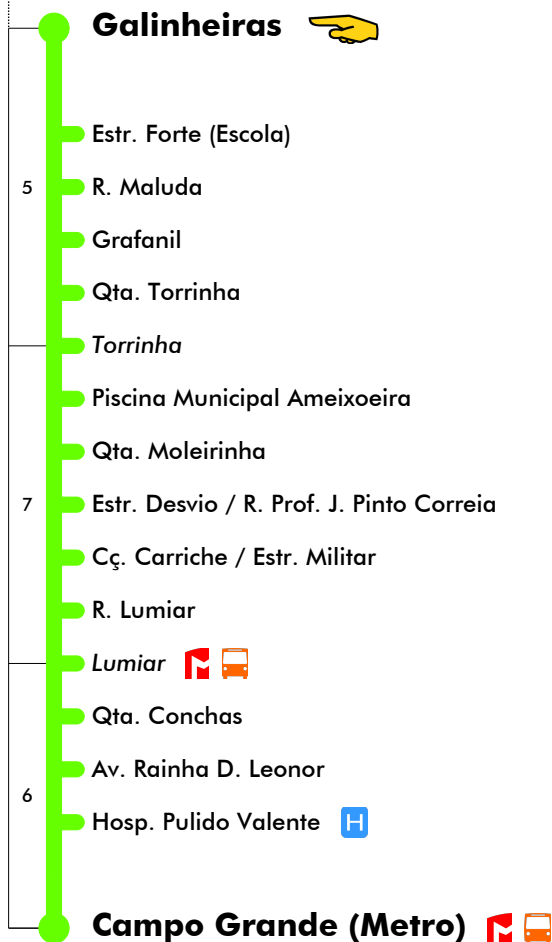

Dias Úteis - Agosto

4	5	6	7	8	9	10	11	12	13	14	15	16	17	18	19	20	21	22	23	24	1
40	10	04	05	05	02	05	10	02	07	12	04	05	02	08	01	12	18	02	08	10	
	20	20	20	20	14	18	23	15	20	25	17	14	11	18	13	34	40	24	30		
	31	35	35	35	26	31	36	28	33	38	27	24	21	27	28	56		46			
	42	50	50	50	39	44	49	41	46	51	36	33	30	37	50						
	53				52	57		54	59		46	43	40	49							
											55	52	49								
													59								

Entrada em vigor: 01-10-2020

Navegante Metropolitano sempre válido
Navegante Lisboa (Lx) válido se nada indicado

Mais informações contacte:
213 613 000
atendimento@carris.pt
www.carris.pt

Galinheiras - Campo Grande (Metro) **796**

Tempo aproximado em minutos

Intervalos / Horas aproximados de passagem nesta paragem

Dias Úteis - Inverno

4	5	6	7	8	9	10	11	12	13	14	15	16	17	18	19	20	21	22	23	24	1
20	07	00	00	00	07	02	08	03	09	04	10	06	02	05	00	14	20	04	10		
30	15	05	05	05	18	13	19	14	20	15	17	13	09	12	07	36	42	26	50		
40	24	10	10	10	29	24	30	25	31	26	24	20	16	18	14	58			48		
50	32	15	15	15	40	35	41	36	42	37	31	27	23	25	30						
59	41	20	20	20	51	46	52	47	53	48	38	34	30	32	52						
	50	25	25	25		57				59	45	41	37	39							
	55	30	30	30							52	48	44	46							
		35	35	35							59	55	51	53							
		40	40	40																	
		45	45	45																	
		50	50	51																	
		55	55	59																	