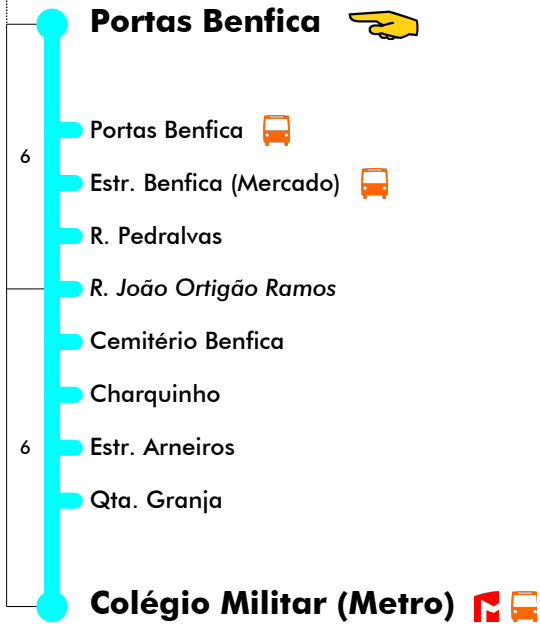

Dias Úteis - Agosto

4	5	6	7	8	9	10	11	12	13	14	15	16	17	18	19	20	21	22	23	24	1	
		15	11	00	04	08	12	00	04	08	12	00	04	08	12	07						
		43	28	16	20	24	28	16	20	24	28	16	20	24	28	35						
		44	32	36	40	44	32	36	40	44	32	36	40	44								
			48	52	56		48	52	56		48	52	56									

Entrada em vigor: 14-05-2019

Navegante Metropolitano sempre válido
Navegante Lisboa (Lx) válido se nada indicado

carris

Mais informações contacte:
213 613 000
atendimento@carris.pt
www.carris.pt

Col. Militar (Metro) - Portas Benfica

765

Tempo aproximado em minutos

24 dezembro

4 5 6 7 8 9 10 11 12 13 14 15 16 17 18 19 20 21 22 23 24 1

Não Funciona

25 dezembro e 1 janeiro

4 5 6 7 8 9 10 11 12 13 14 15 16 17 18 19 20 21 22 23 24 1

Não Funciona

Portas Benfica - Col. Militar (Metro)

765

Tempo aproximado em minutos

24 dezembro

4 5 6 7 8 9 10 11 12 13 14 15 16 17 18 19 20 21 22 23 24 1

Não Funciona

25 dezembro e 1 janeiro

4 5 6 7 8 9 10 11 12 13 14 15 16 17 18 19 20 21 22 23 24 1