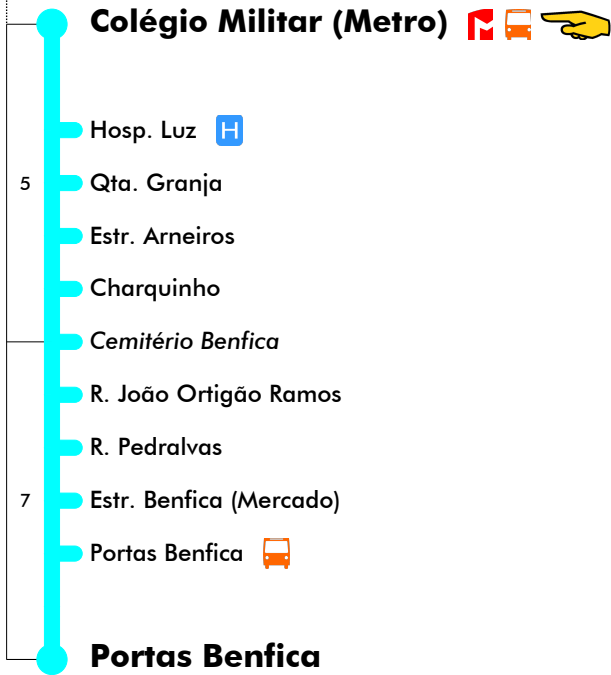

Não Funciona

Dias Úteis - Férias Escolares

4	5	6	7	8	9	10	11	12	13	14	15	16	17	18	19	20	21	22	23	24	1	
		15	08	02	08	08	12	00	04	08	12	00	01	07	02	05						
		29	18	13	19	24	28	16	20	24	28	16	12	18	13	20						
		43	29	24	30	40	44	32	36	40	44	30	23	29	24	35						
		57	40	35	41	56		48	52	56		39	34	40	35							
		51	46	52								50	45	51	50							
				57										56								

Dias Úteis - Agosto

4	5	6	7	8	9	10	11	12	13	14	15	16	17	18	19	20	21	22	23	24	1	
		15	11	00	04	08	12	00	04	08	12	00	04	08	12	07						
		43	28	16	20	24	28	16	20	24	28	16	20	24	28	35						
		44	32	36	40	44	32	36	40	44	32	36	40	44								
			48	52	56		48	52	56		48	52	56									

Entrada em vigor: 14-05-2019

Navegante Metropolitano sempre válido
Navegante Lisboa (Lx) válido se nada indicado

carris

Mais informações contacte:
213 613 000
atendimento@carris.pt
www.carris.pt

Col. Militar (Metro) - Portas Benfica

765

Tempo aproximado em minutos

24 dezembro

4 5 6 7 8 9 10 11 12 13 14 15 16 17 18 19 20 21 22 23 24 1

Não Funciona

25 dezembro e 1 janeiro

4 5 6 7 8 9 10 11 12 13 14 15 16 17 18 19 20 21 22 23 24 1

Não Funciona