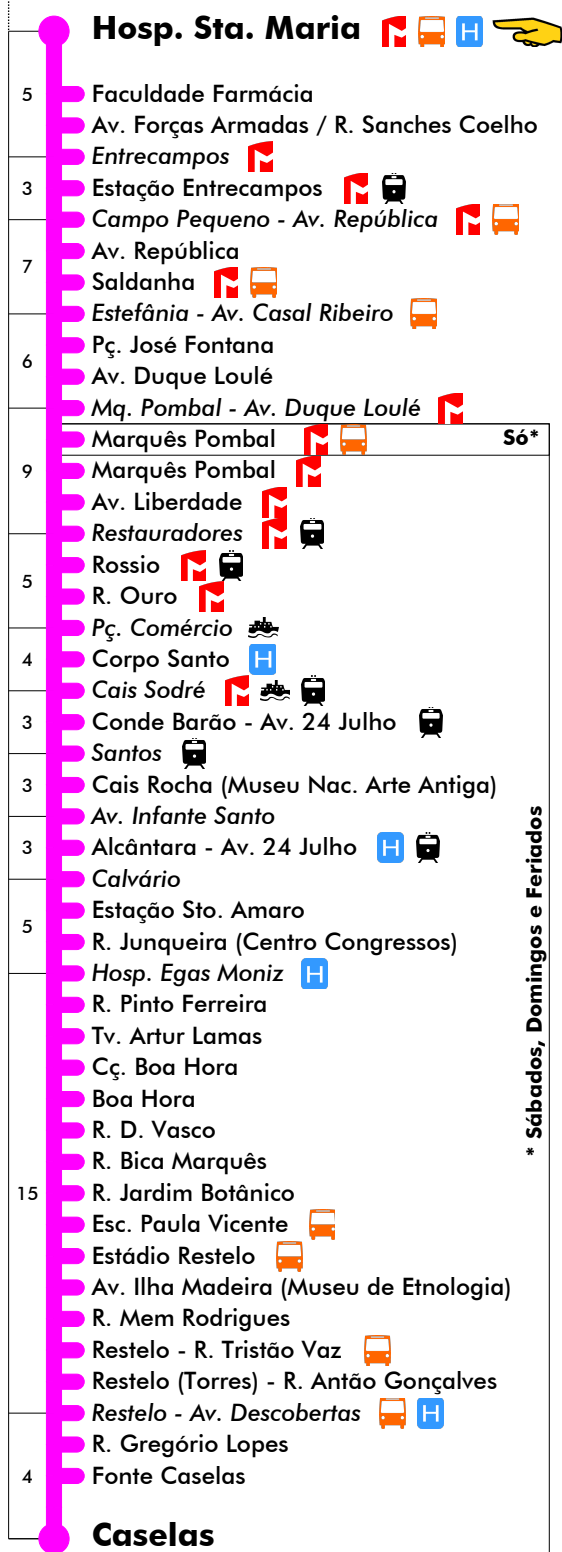

Hosp. Sta. Maria - Caselas

732

Tempo aproximado em minutos

Intervalos / Horas aproximados de passagem nesta paragem

Dias Úteis - Inverno

4	5	6	7	8	9	10	11	12	13	14	15	16	17	18	19	20	21	22	23	24	1
30	18	15	11	12	22	09	20	07	18	15	12	09	13	20	05						
54	37	34	29	35	46	33	43	30	37	34	31	29	35	42							
	56	52	48	59		56		54	56	53	50	51	57								

Dias Úteis - Verão

4	5	6	7	8	9	10	11	12	13	14	15	16	17	18	19	20	21	22	23	24	1
30	18	15	11	12	22	09	20	07	18	15	12	09	13	20	05						
54	37	34	29	35	46	33	43	30	37	34	31	29	35	42							
	56	52	48	59		56		54	56	53	50	51	57								