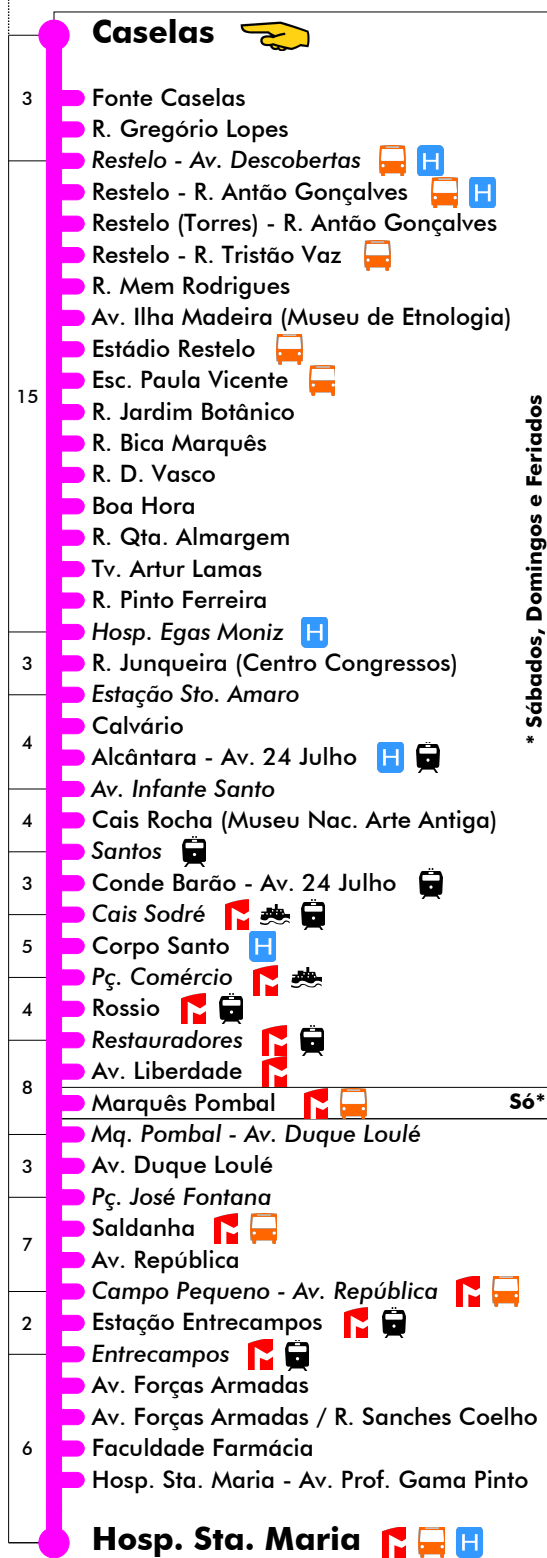

Caselas - Hosp. Sta. Maria

732

Tempo aproximado em minutos

Intervalos / Horas aproximados de passagem nesta paragem

Dias Úteis - Inverno

4	5	6	7	8	9	10	11	12	13	14	15	16	17	18	19	20	21	22	23	24	1
		30	00	00	14	15	02	12	23	10	21	04	01	17	18	06					
		45	15	19	33	38	25	36	46	33	45	23	20	36	42	30					
			30	37	51		49	59		57		42	39	55							
			45	56									58								

Dias Úteis - Verão

4	5	6	7	8	9	10	11	12	13	14	15	16	17	18	19	20	21	22	23	24	1
		30	00	00	14	15	02	12	23	10	21	04	01	17	18	06					
		45	15	19	33	38	25	36	46	33	45	23	20	36	42	30					
			30	37	51		49	59		57		42	39	55							
			45	56									58								

Sábados

4	5	6	7	8	9	10	11	12	13	14	15	16	17	18	19	20	21	22	23	24	1
		35	00	15	05	14	06	24	16	08	00	18	10	01	18	16					
			25	40	27	40	32	50	42	34	26	44	36	27	47	45					
			50		48		58				52		52								

Domingos e Feriados

4	5	6	7	8	9	10	11	12	13	14	15	16	17	18	19	20	21	22	23	24	1
		30	24	18	15	15	15	15	15	15	15	15	15	15	15	15					
		57	51	45	45	45	45	45	45	45	45	45	45	45	45	45					

Dias Úteis - Férias Escolares

4	5	6	7	8	9	10	11	12	13	14	15	16	17	18	19	20	21	22	23	24	1
		30	00	00	14	15	02	12	23	10	21	04	01	17	18	06					
		45	15	19	33	38	25	36	46	33	45	23	20	36	42	30					
			30	37	51		49	59		57		42	39	55							
			45	56									58								

Dias Úteis - Agosto

4	5	6	7	8	9	10	11	12	13	14	15	16	17	18	19	20	21	22	23	24	1
		30	00	00	14	15	02	12	23	10	21	04	01	17	18	06					
		45	15	19	33	38	25	36	46	33	45	23	20	36	42	30					
			30	37	51		49	59		57		42	39	55							
			45	56									58								

Termina Em Marquês Pombal

Entrada em vigor: 06-10-2023

Navegante Metropolitano sempre válido
Navegante Lisboa (Lx) válido se nada indicado

carris

Mais informações contacte:
213 613 000
atendimento@carris.pt
www.carris.pt