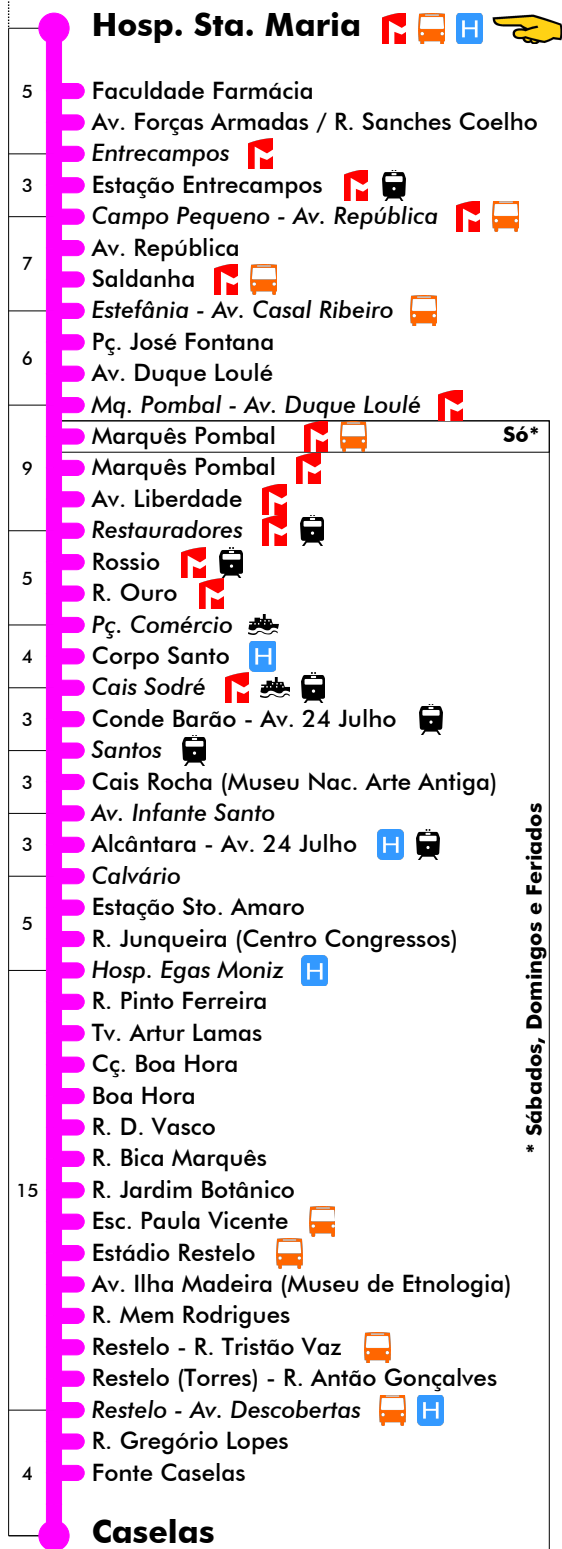

Hosp. Sta. Maria - Caselas

732

Tempo aproximado em minutos

24 dezembro (se dia útil)

4	5	6	7	8	9	10	11	12	13	14	15	16	17	18	19	20	21	22	23	24	1
			15	21	08	23	13	03	18	08	23	13	03	18	09	05					
			37	43	33	48	38	28	43	33	48	38	28	44	35						
			59		58			53		58			53								

24 dezembro (se sábado ou domingo)

4	5	6	7	8	9	10	11	12	13	14	15	16	17	18	19	20	21	22	23	24	1
			00	08	23	13	03	18	08	23	13	03	18	09	05						
			21	33	48	38	28	43	33	48	38	28	44	35							
			43	58				53		58			53								

25 dezembro e 1 janeiro

4	5	6	7	8	9	10	11	12	13	14	15	16	17	18	19	20	21	22	23	24	1
			00	33	23	13	03	18	08	23	13	03	18	09	05						
			21	58		38	53	43	33	48	38	28	44	35							
			43							58			53								

Inicia Em Marquês Pombal

Navegante Metropolitano sempre válido
Navegante Lisboa (Lx) válido se nada indicado

carris

Mais informações contacte:
213 613 000
atendimento@carris.pt
www.carris.pt