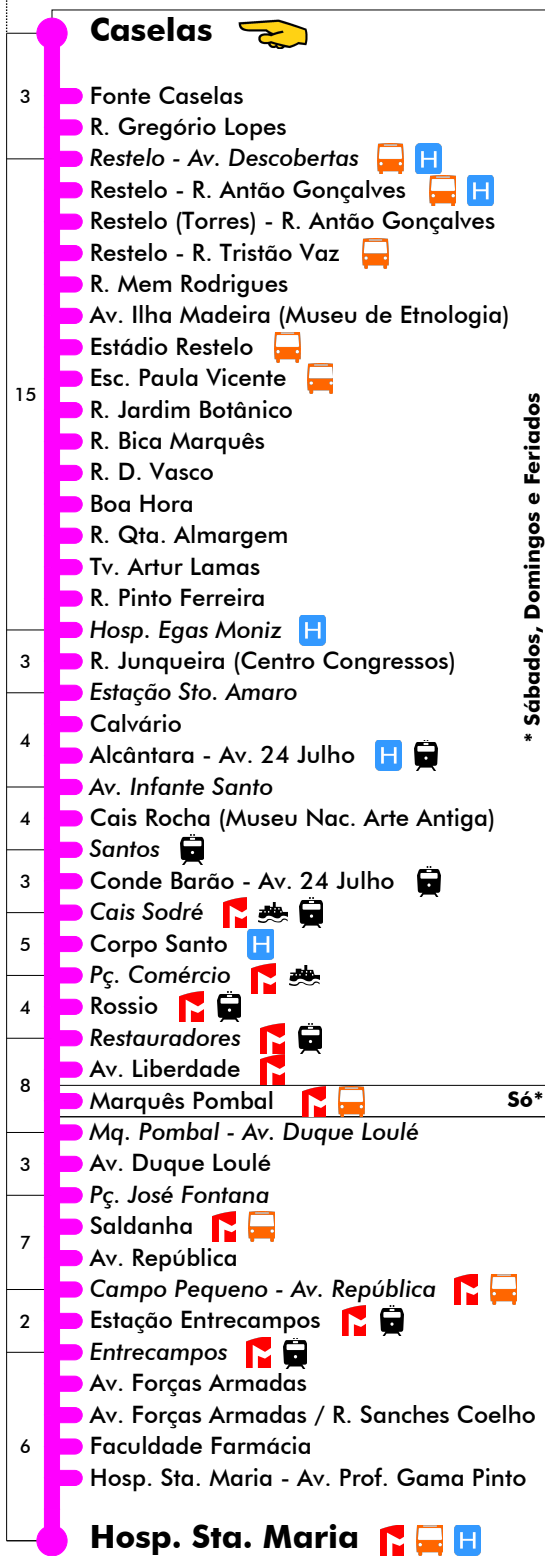

24 dezembro (se sábado ou domingo)

4	5	6	7	8	9	10	11	12	13	14	15	16	17	18	19	20	21	22	23	24	1
			00	08	23	13	03	18	08	23	13	03	18	09	05						
			21	33	48	38	28	43	33	48	38	28	44	35							
			43	58				53		58			53								

25 dezembro e 1 janeiro

4	5	6	7	8	9	10	11	12	13	14	15	16	17	18	19	20	21	22	23	24	1
			00	33	23	13	03	18	08	23	13	03	18	09	05						
			21	58		38	53	43	33	48	38	28	44	35							
			43							58			53								

732

Tempo aproximado em minutos

24 dezembro (se dia útil)

4	5	6	7	8	9	10	11	12	13	14	15	16	17	18	19	20	21	22	23	24	1
		35	02	18	06	21	11	01	16	06	21	11	01	16	15	15					
			29	42	31	46	36	26	41	31	46	36	26	45	45						
			54		56			51		56			51								

25 dezembro e 1 janeiro

4	5	6	7	8	9	10	11	12	13	14	15	16	17	18	19	20	21	22	23	24	1
			30	42	06	21	11	01	16	06	21	11	01	16	15	15					
			54		31	46		26	41	31	46	36	26	45	45						
								51		56			51								