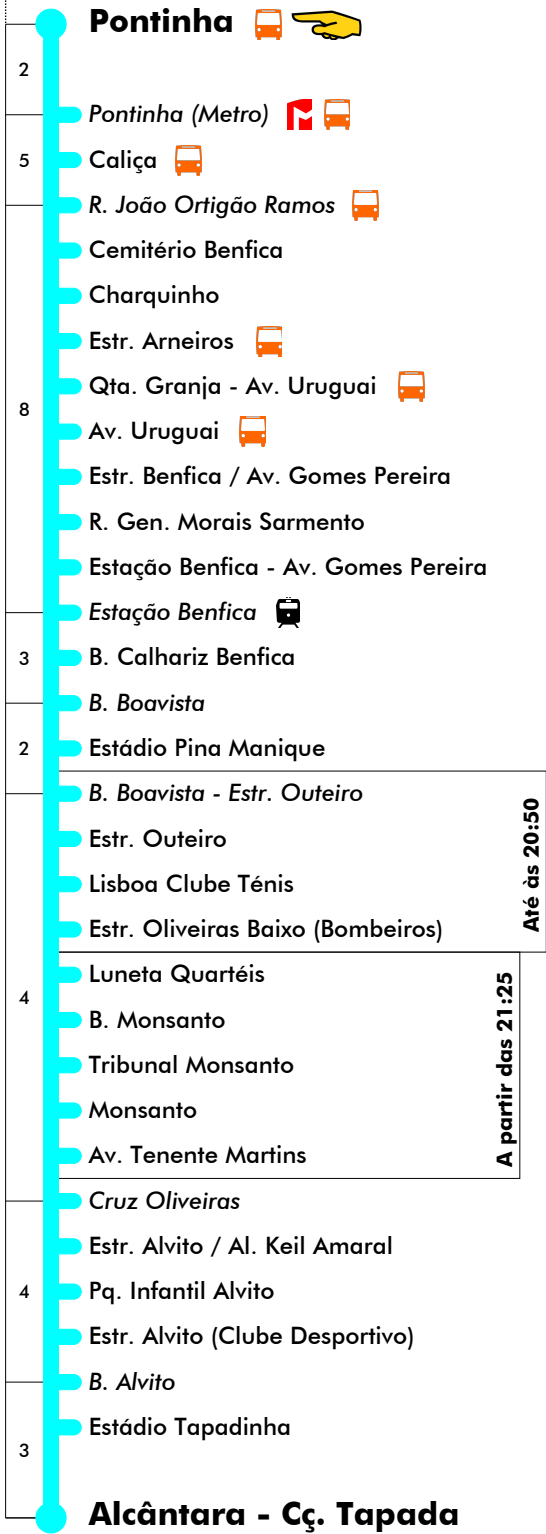

Dias Úteis - Férias Escolares

4	5	6	7	8	9	10	11	12	13	14	15	16	17	18	19	20	21	22	23	24	1
30	05	04	09	01	06	13	10	07	04	01	17	04	00	10	10	25	00	10	20	00	
		25	17	22	14	19	32	29	26	23	20	36	18	14	25	25		35	45		
		38	30	35	27	35	51	48	45	42	39	50	32	28	40	40					
		51	43	48	40	54					58	46	42	55	55						
			56		53								56								

Dias Úteis - Agosto

4	5	6	7	8	9	10	11	12	13	14	15	16	17	18	19	20	21	22	23	24	1
30	05	10	07	01	06	13	10	07	04	01	17	08	12	00	12	25	00	10	20	00	
		25	25	21	14	19	32	29	26	23	20	36	24	28	16	31		35	45		
		40	39	35	27	35	51	48	45	42	39	52	40	44	34	50					
		55	53	48	40	54					58	56	53								
				53																	

Via Tribunal Monsanto

Inicia Em Estação Sto. Amaro

1ª e última viagem nesta paragem

Entrada em vigor: 13-03-2023

Navegante Metropolitano sempre válido
Navegante Lisboa (Lx) válido se nada indicado

carris

Mais informações contacte:
213 613 000
atendimento@carris.pt
www.carris.pt

Pontinha - Alcântara

724

Tempo aproximado em minutos

Intervalos / Horas aproximados de passagem nesta paragem

Dias Úteis - Inverno

4	5	6	7	8	9	10	11	12	13	14	15	16	17	18	19	20	21	22	23	24	1
00	03	10	06	04	09	11	15	03	07	11	10	00	02	05	05	25	00	10	20		
30	16	21	18	15	24	27	31	19	23	27	23	13	15	20	20						
50	29	32	29	27	39	43	47	35	39	43	35	25	27	35	50						
	39	44	41	39	55	59		51	55	58	48	37	40	50							
	49	55	52	54																	
	59																				