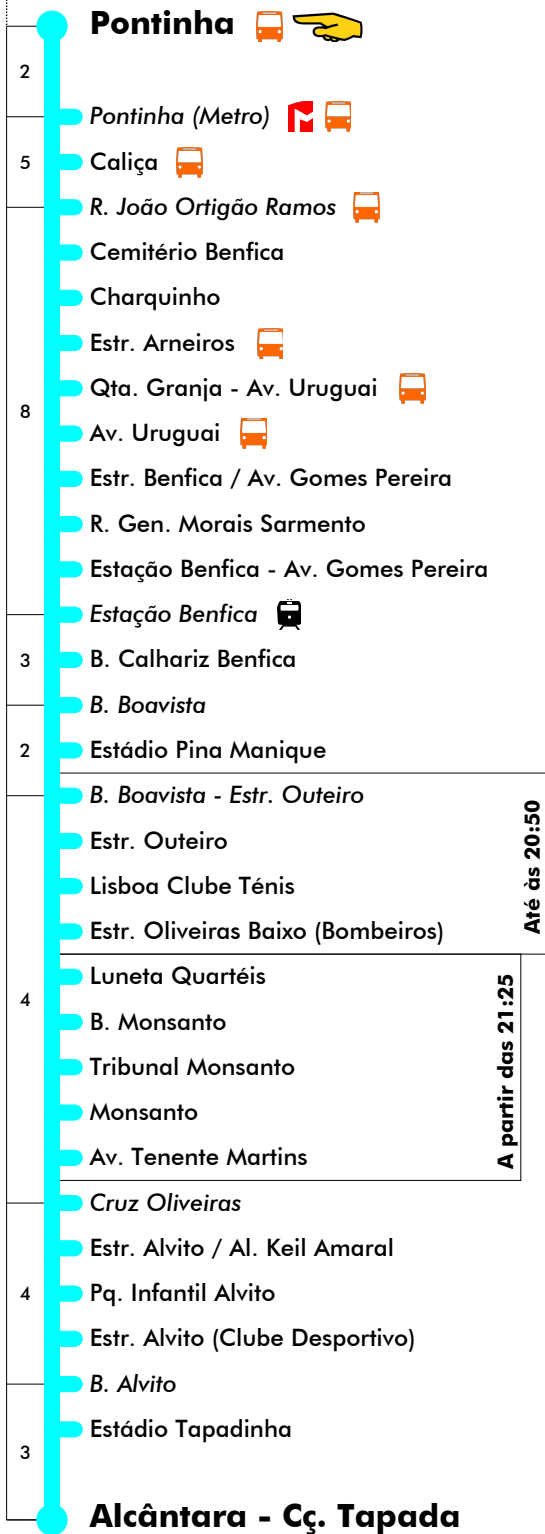

Alcântara - Pontinha

724

Tempo aproximado em minutos

24 dezembro (se dia útil)

4	5	6	7	8	9	10	11	12	13	14	15	16	17	18	19	20	21	22	23	24	1
30	05	05	08	16	02	11	20	06	15	01	10	19	05	14	00						
	25	25	30	39	25	34	43	29	38	24	33	42	51								
	45	46	53		48	57		52		47	56										

25 dezembro e 1 janeiro

4	5	6	7	8	9	10	11	12	13	14	15	16	17	18	19	20	21	22	23	24	1
			30	30	39	02	11	20	06	15	01	10	19	05	14	00	20	50	50		00
			53		48	57		29	38	24	33	42	28	37	22	50					
										47	56		51		50						

Pontinha - Alcântara

724

Tempo aproximado em minutos

24 dezembro (se dia útil)

4	5	6	7	8	9	10	11	12	13	14	15	16	17	18	19	20	21	22	23	24	1	
00	12	15	21	04	13	22	08	17	03	12	21	07	16	26								
30	33	37	42	27	36	45	31	40	26	35	44	30	39	50								
51	54	59		50	59		54		49	58		53										

24 dezembro (se sábado ou domingo)

4	5	6	7	8	9	10	11	12	13	14	15	16	17	18	19	20	21	22	23	24	1	
00	00	04	13	22	08	17	03	12	21	07	16	26	00									
30	22	27	36	45	31	40	26	35	44	41	51											
42	50	59		54		54		49	58													