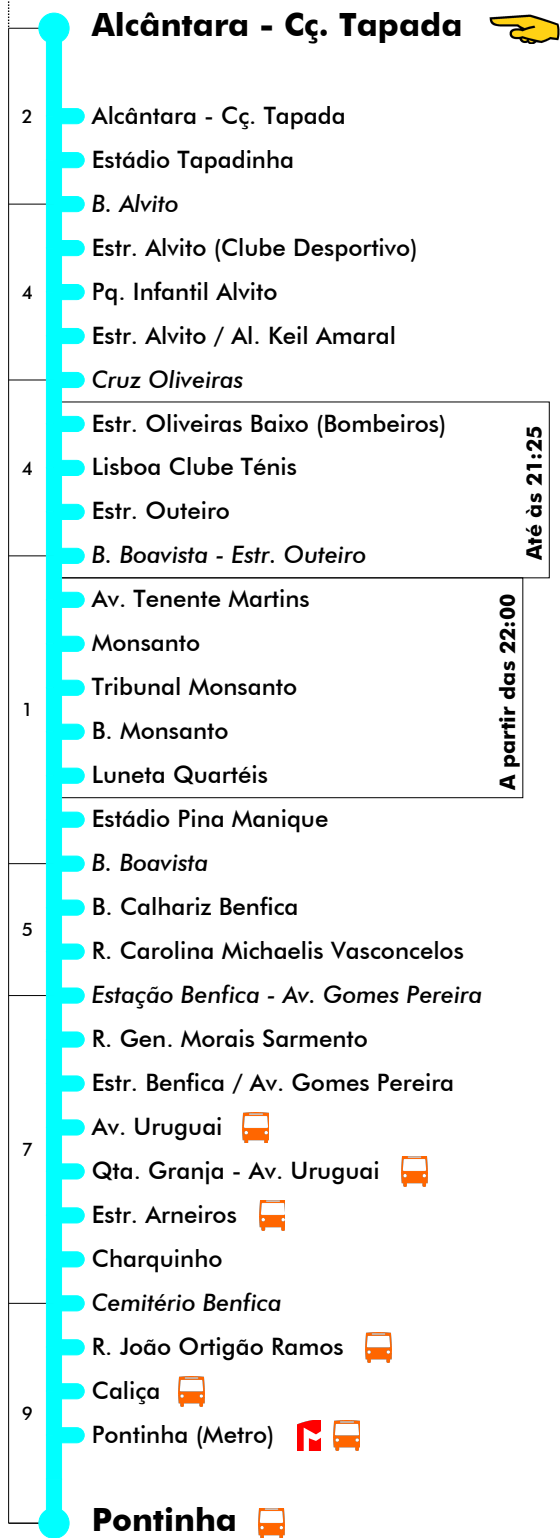

Dias Úteis - Agosto

4	5	6	7	8	9	10	11	12	13	14	15	16	17	18	19	20	21	22	23	24	1
00	06	02	08	00	17	14	11	08	05	02	14	01	05	13	15	25	00	10	20		
30	22	16	21	13	36	33	30	27	24	21	29	17	21	33	50						
50	36	29	34	26	55	52	49	46	43	40	45	33	37	53							
	49	42	47	39						59				49	53						
				55		58															

Alcântara - Pontinha

724

Tempo aproximado em minutos

24 dezembro (se dia útil)

4	5	6	7	8	9	10	11	12	13	14	15	16	17	18	19	20	21	22	23	24	1
30	05	05	08	16	02	11	20	06	15	01	10	19	05	14	00						
	25	25	30	39	25	34	43	29	38	24	33	42	51								
	45	46	53		48	57		52		47	56										

24 dezembro (se sábado ou domingo)

4	5	6	7	8	9	10	11	12	13	14	15	16	17	18	19	20	21	22	23	24	1
			30	00	16	02	11	20	06	15	01	10	19	16	25	00					
			30	39	25	34	43	29	38	24	33	42	51								
			53		48	57		52		47	56										

25 dezembro e 1 janeiro

4	5	6	7	8	9	10	11	12	13	14	15	16	17	18	19	20	21	22	23	24	1
			30	30	39	02	11	20	06	15	01	10	19	05	14	00	20	50	50		00
			53		48	57		29	38	24	33	42	28	37	22	50					
										47	56		51		50						