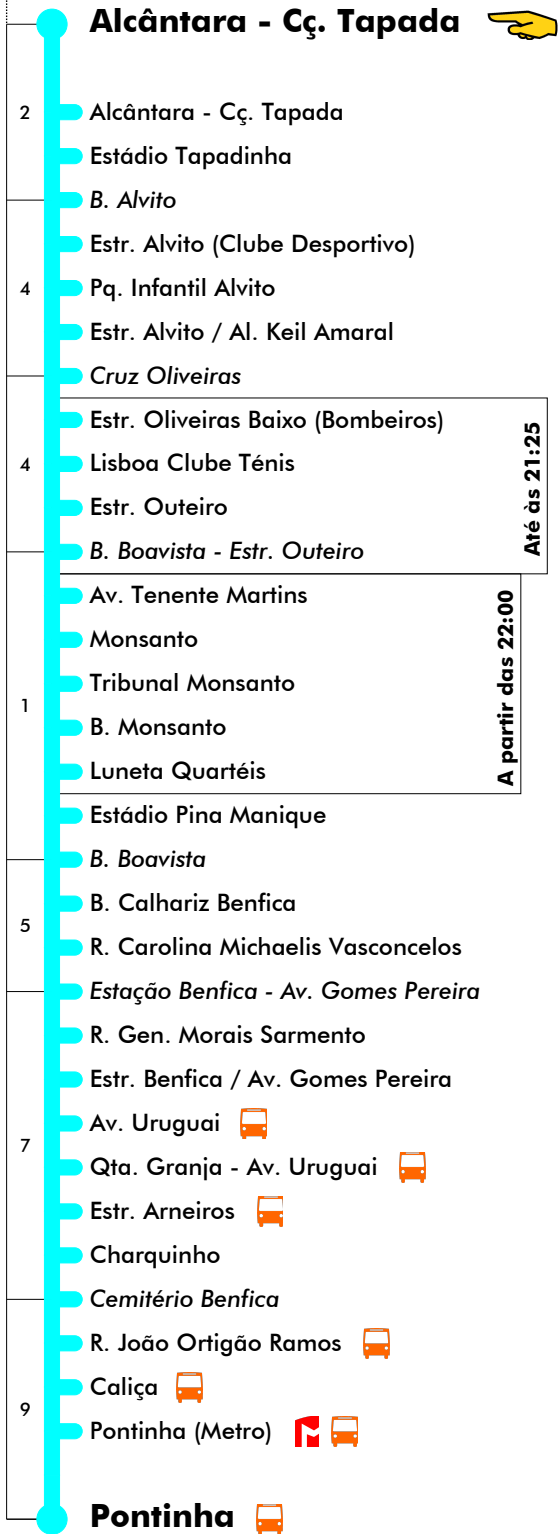

Alcântara - Pontinha

724

Tempo aproximado em minutos

Intervalos / Horas aproximados de passagem nesta paragem

Dias Úteis - Inverno

4	5	6	7	8	9	10	11	12	13	14	15	16	17	18	19	20	21	22	23	24	1
30	05	04	01	09	07	02	06	10	14	02	06	04	06	08	12	25	00	10	20	00	
		25	15	12	21	18	18	22	26	30	18	22	16	18	21	26		35	45		
		38	26	24	32	30	34	38	42	46	34	38	29	31	33	40					
		51	38	35	44	46	50	54	58		50	51	41	43	45	55					
			49	46	55								54	56	58						
				58																	

Dias Úteis - Verão

4	5	6	7	8	9	10	11	12	13	14	15	16	17	18	19	20	21	22	23	24	1
30	05	10	07	01	06	13	10	07	04	01	17	08	12	00	12	25	00	10	20	00	
		25	25	21	14	19	32	29	26	23	20	36	24	28	16	31		35	45		
		40	39	35	27	35	51	48	45	42	39	52	40	44	34	50					
		55	53	48	40	54					58	56	53								
				53																	