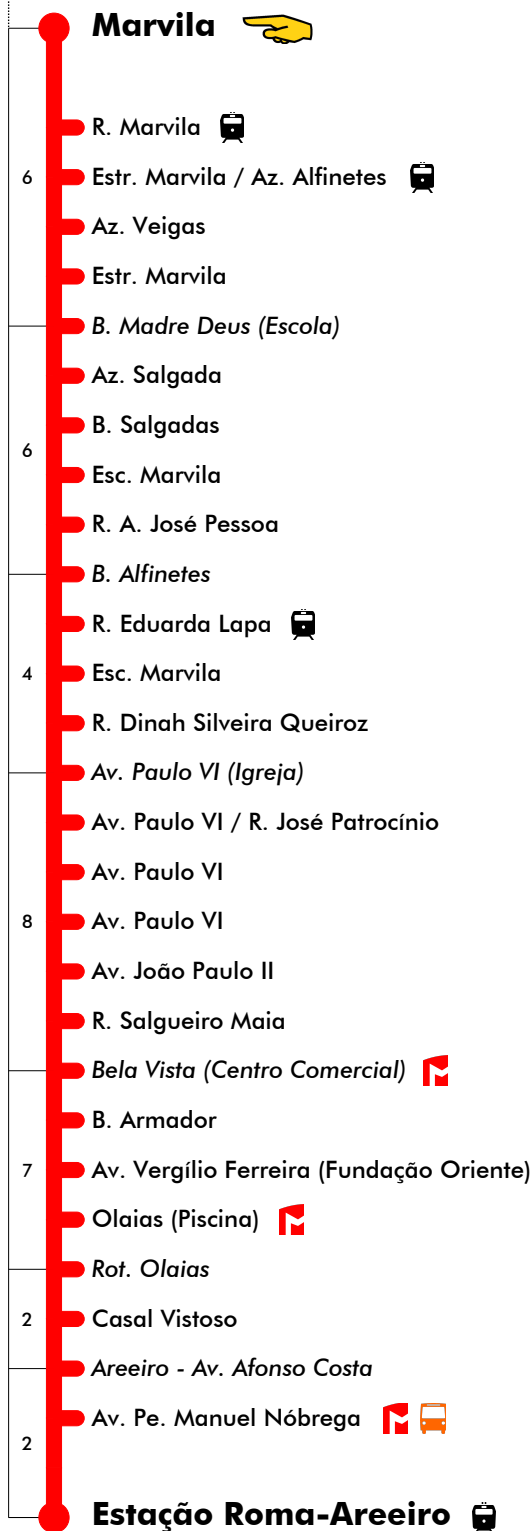

### Dias Úteis - Agosto

| 4  | 5  | 6  | 7  | 8  | 9  | 10 | 11 | 12 | 13 | 14 | 15 | 16 | 17 | 18 | 19 | 20 | 21 | 22 | 23 | 24 | 1 |
|----|----|----|----|----|----|----|----|----|----|----|----|----|----|----|----|----|----|----|----|----|---|
| 45 | 02 | 12 | 10 | 13 | 16 | 19 | 01 | 04 | 07 | 10 | 13 | 16 | 19 | 01 | 13 | 04 |    |    |    |    |   |
|    | 19 | 30 | 31 | 34 | 37 | 40 | 22 | 25 | 28 | 31 | 34 | 37 | 40 | 23 | 39 | 30 |    |    |    |    |   |
|    | 36 | 49 | 52 | 55 | 58 |    | 43 | 46 | 49 | 52 | 55 | 58 |    | 48 |    |    |    |    |    |    |   |
|    | 54 |    |    |    |    |    |    |    |    |    |    |    |    |    |    |    |    |    |    |    |   |

# Marvila - Estação Roma-Areeiro **793**

Tempo aproximado em minutos

## 24 dezembro (se dia útil)

| 4  | 5  | 6  | 7  | 8  | 9  | 10 | 11 | 12 | 13 | 14 | 15 | 16 | 17 | 18 | 19 | 20 | 21 | 22 | 23 | 24 | 1 |  |
|----|----|----|----|----|----|----|----|----|----|----|----|----|----|----|----|----|----|----|----|----|---|--|
| 20 | 20 | 06 | 15 | 06 | 24 | 16 | 08 | 00 | 18 | 10 | 02 | 20 | 12 | 30 |    |    |    |    |    |    |   |  |
| 50 | 43 | 29 | 40 | 32 | 50 | 42 | 34 | 26 | 44 | 36 | 54 |    |    | 38 | 56 |    |    |    |    |    |   |  |
|    |    |    | 52 |    | 58 |    |    |    | 52 |    |    |    |    |    |    |    |    |    |    |    |   |  |

## 24 dezembro (se sábado ou domingo)

| 4 | 5 | 6 | 7  | 8  | 9  | 10 | 11 | 12 | 13 | 14 | 15 | 16 | 17 | 18 | 19 | 20 | 21 | 22 | 23 | 24 | 1 |  |
|---|---|---|----|----|----|----|----|----|----|----|----|----|----|----|----|----|----|----|----|----|---|--|
|   |   |   | 00 | 18 | 06 | 24 | 16 | 08 | 00 | 18 | 10 | 02 | 20 | 12 | 04 |    |    |    |    |    |   |  |
|   |   |   | 30 | 42 | 32 | 50 | 42 | 34 | 26 | 44 | 36 | 28 | 46 | 38 | 30 |    |    |    |    |    |   |  |
|   |   |   | 54 |    | 58 |    |    |    | 52 |    |    | 54 |    |    | 56 |    |    |    |    |    |   |  |