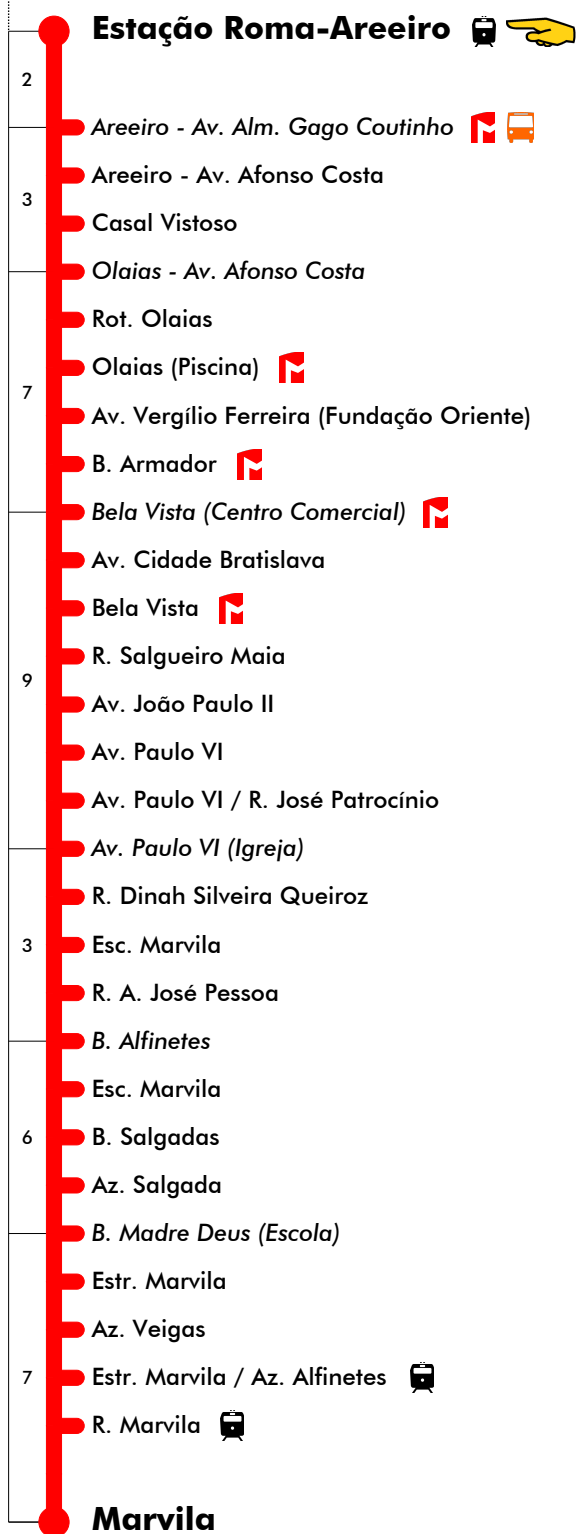

## 24 dezembro (se dia útil)

| 4  | 5  | 6  | 7  | 8  | 9  | 10 | 11 | 12 | 13 | 14 | 15 | 16 | 17 | 18 | 19 | 20 | 21 | 22 | 23 | 24 | 1 |  |
|----|----|----|----|----|----|----|----|----|----|----|----|----|----|----|----|----|----|----|----|----|---|--|
| 20 | 20 | 06 | 15 | 06 | 24 | 16 | 08 | 00 | 18 | 10 | 02 | 20 | 12 | 30 |    |    |    |    |    |    |   |  |
| 50 | 43 | 29 | 40 | 32 | 50 | 42 | 34 | 26 | 44 | 36 | 54 |    |    | 38 | 56 |    |    |    |    |    |   |  |
|    |    |    | 52 |    | 58 |    |    |    | 52 |    |    |    |    |    |    |    |    |    |    |    |   |  |

## 24 dezembro (se sábado ou domingo)

| 4 | 5 | 6 | 7  | 8  | 9  | 10 | 11 | 12 | 13 | 14 | 15 | 16 | 17 | 18 | 19 | 20 | 21 | 22 | 23 | 24 | 1 |  |
|---|---|---|----|----|----|----|----|----|----|----|----|----|----|----|----|----|----|----|----|----|---|--|
|   |   |   | 00 | 18 | 06 | 24 | 16 | 08 | 00 | 18 | 10 | 02 | 20 | 12 | 04 |    |    |    |    |    |   |  |
|   |   |   | 30 | 42 | 32 | 50 | 42 | 34 | 26 | 44 | 36 | 28 | 46 | 38 | 30 |    |    |    |    |    |   |  |
|   |   |   | 54 |    | 58 |    |    |    | 52 |    |    | 54 |    |    | 56 |    |    |    |    |    |   |  |

## 25 dezembro e 1 janeiro

| 4 | 5 | 6 | 7  | 8  | 9  | 10 | 11 | 12 | 13 | 14 | 15 | 16 | 17 | 18 | 19 | 20 | 21 | 22 | 23 | 24 | 1 |  |
|---|---|---|----|----|----|----|----|----|----|----|----|----|----|----|----|----|----|----|----|----|---|--|
|   |   |   | 00 | 18 | 32 | 50 | 16 | 08 | 26 | 44 | 10 | 02 | 20 | 12 | 04 | 22 | 15 |    |    |    |   |  |
|   |   |   | 30 | 42 | 58 |    |    | 34 | 52 |    | 36 | 28 | 46 | 38 | 30 | 48 |    |    |    |    |   |  |
|   |   |   |    |    |    |    |    |    |    |    | 54 |    | 56 |    |    |    |    |    |    |    |   |  |

# Estação Roma-Areeiro - Marvila **793**

Tempo aproximado em minutos