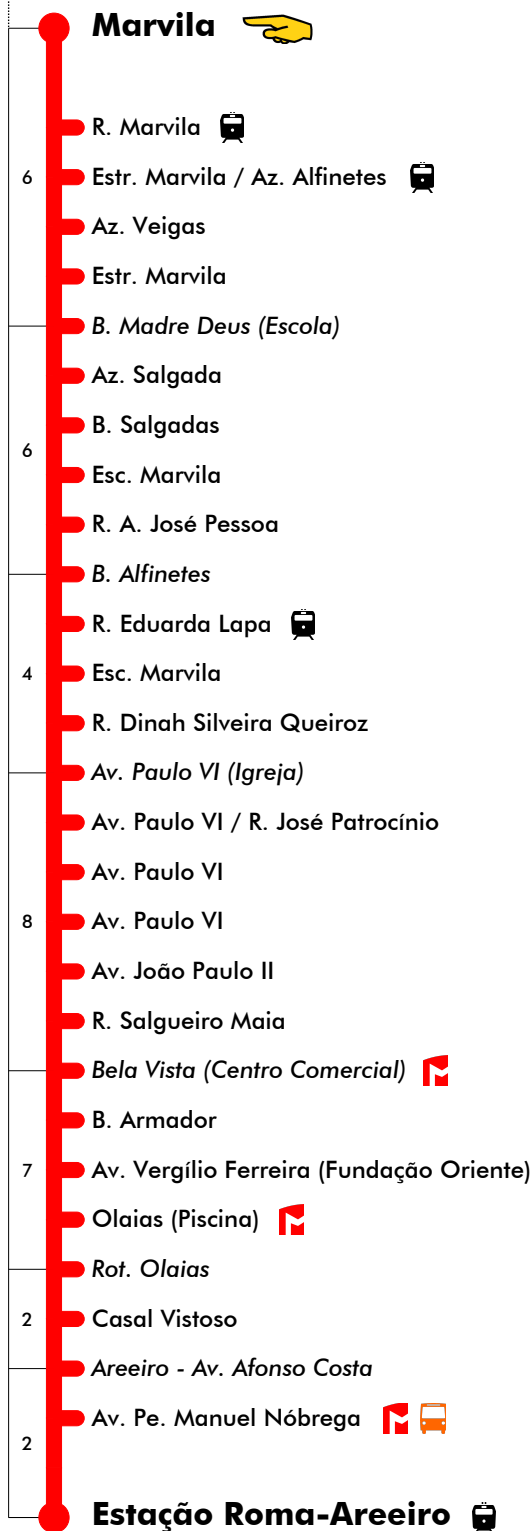

# Marvila - Estação Roma-Areeiro

# 793

Tempo aproximado em minutos

Intervalos / Horas aproximados de passagem nesta paragem

### Dias Úteis - Inverno

| 4  | 5  | 6  | 7  | 8  | 9  | 10 | 11 | 12 | 13 | 14 | 15 | 16 | 17 | 18 | 19 | 20 | 21 | 22 | 23 | 24 | 1 |
|----|----|----|----|----|----|----|----|----|----|----|----|----|----|----|----|----|----|----|----|----|---|
| 20 | 08 | 10 | 04 | 04 | 12 | 04 | 12 | 03 | 11 | 02 | 08 | 06 | 04 | 01 | 02 | 15 |    |    |    |    |   |
| 36 | 24 | 22 | 19 | 21 | 29 | 21 | 29 | 20 | 28 | 19 | 22 | 20 | 18 | 15 | 20 |    |    |    |    |    |   |
| 52 | 40 | 34 | 34 | 38 | 47 | 38 | 46 | 37 | 45 | 36 | 37 | 35 | 32 | 29 | 38 |    |    |    |    |    |   |
| 55 | 49 | 49 | 55 |    | 55 | 54 |    | 53 | 51 | 49 | 47 | 44 | 57 |    |    |    |    |    |    |    |   |