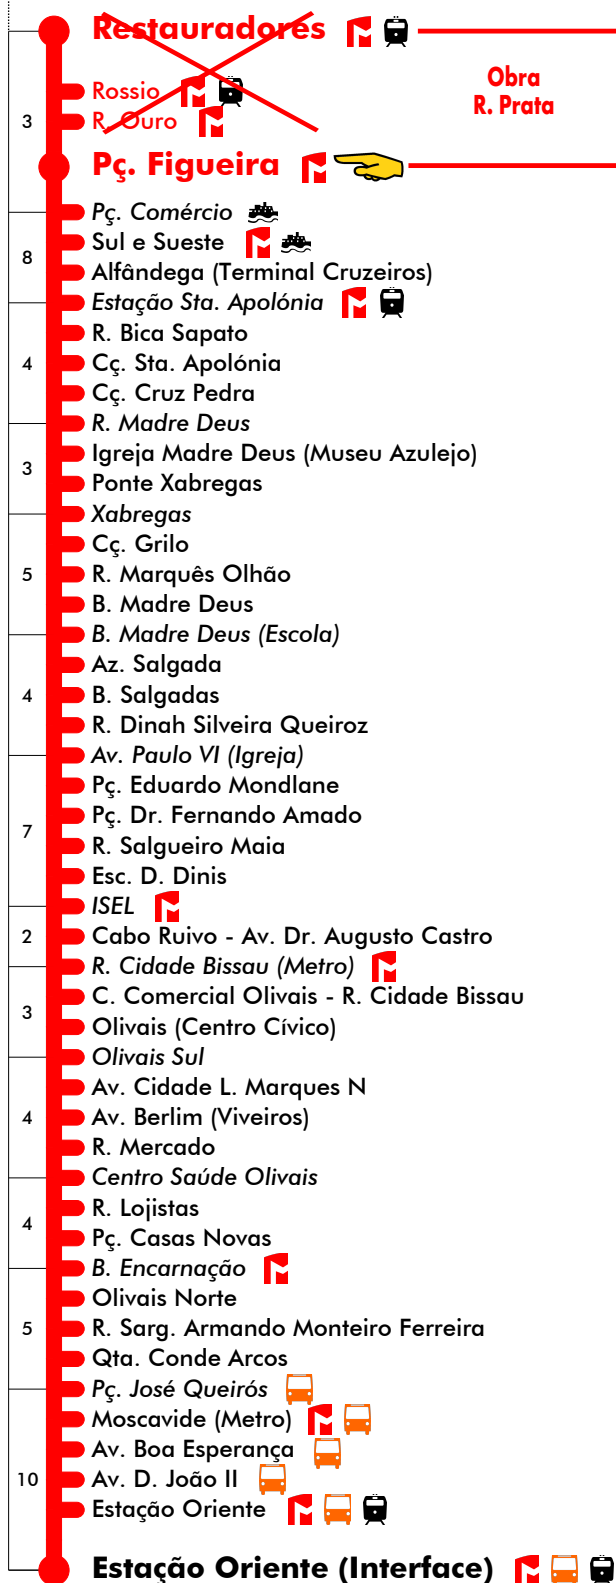

Restauradores - Estação Oriente

759

Tempo aproximado em minutos

Intervalos / Horas aproximados de passagem nesta paragem

Dias Úteis - Inverno

4	5	6	7	8	9	10	11	12	13	14	15	16	17	18	19	20	21	22	23	24	1
55	09	02	09	04	03	07	11	15	03	06	09	10	10	10	10	18	15	05	20		
	23	13	20	15	19	23	27	31	19	21	22	22	22	22	26	37	40	30	50		
	37	25	31	26	35	39	43	47	35	37	34	34	34	34	42	56			55		
	50	36	42	36	51	55	59		50	53	46	46	46	46	59						
		47	53	47							58	58	58	58							

Dias Úteis - Agosto

4	5	6	7	8	9	10	11	12	13	14	15	16	17	18	19	20	21	22	23	24	1
05	09	10	09	05	09	03	15	09	03	15	09	13	12	10	02	00	15	05	05		05
21	25	25	23	19	27	21	33	27	21	33	27	28	26	24	21	25	40	35			
37	41	40	37	33	45	39	51	45	39	51	43	42	41	43	40	50					
53	56	55	51	51		57			57			58	57	55							

759

Tempo aproximado em minutos

24 dezembro (se dia útil)

4	5	6	7	8	9	10	11	12	13	14	15	16	17	18	19	20	21	22	23	24	1
	55	11	15	03	03	05	09	12	14	05	17	11	05	17	29	11					
		27	31	18	18	21	25	28	31	23	35	29	23	53							
		43	47	33	33	37	41	43	48	41	53	47	41								
		59		48	49	53	57	58		59		59									

25 dezembro e 1 janeiro

4	5	6	7	8	9	10	11	12	13	14	15	16	17	18	19	20	21	22	23	24	1
	30	19	08	12	13	14	16	17	19	00	01	03	04	06	14	08	02	23	20		
			52	52	54	55	57	58	39	20	22	23	25	26	41	35	29	50	50		
											41	42	44	45	47						