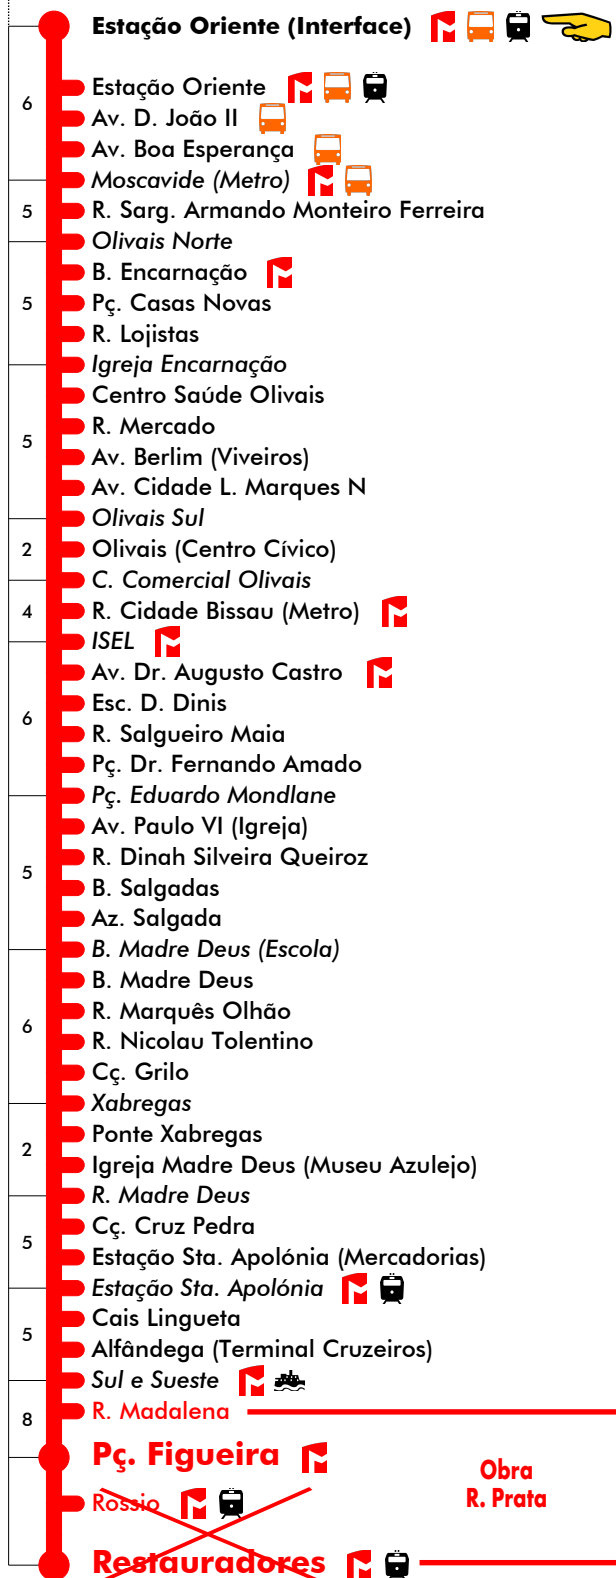

25 dezembro e 1 janeiro

4	5	6	7	8	9	10	11	12	13	14	15	16	17	18	19	20	21	22	23	24	1
	30	19	08	12	13	14	16	17	19	00	01	03	04	06	14	08	02	23	20		
			52	52	54	55	57	58	39	20	22	23	25	26	41	35	29	50	50		
											41	42	44	45	47						

Navegante Metropolitano sempre válido
Navegante Lisboa (Lx) válido se nada indicado

carris

Mais informações contacte:
213 613 000
atendimento@carris.pt
www.carris.pt

Estação Oriente - Restauradores

759

Tempo aproximado em minutos

24 dezembro (se dia útil)

4	5	6	7	8	9	10	11	12	13	14	15	16	17	18	19	20	21	22	23	24	1	
05	10	07	03	03	06	10	14	02	14	08	02	14	08	08								
22	25	21	18	18	22	26	30	20	32	26	20	32	26	55								
38	39	35	33	34	38	42	46	38	50	44	38	50										
54	53	49	48	50	54	58		56			56											

25 dezembro e 1 janeiro

4	5	6	7	8	9	10	11	12	13	14	15	16	17	18	19	20	21	22	23	24	1	
20	16	16	13	13	15	16	18	19	00	02	03	05	15	12	09	05	05	05	05	05		
57	54	53	54	56	57	59	40	21	22	24	26	44	41	37	35	35						
											41	43	44	47								