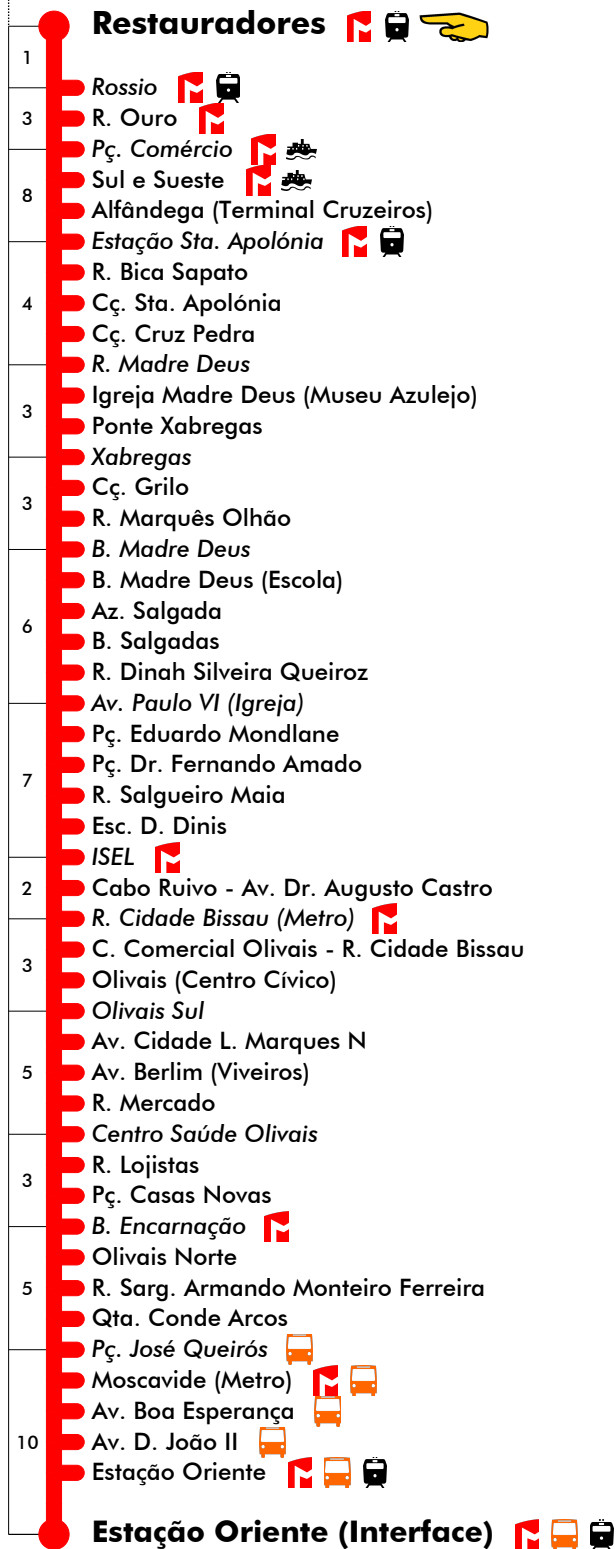

Restauradores - Estação Oriente

759

Tempo aproximado em minutos

Intervalos / Horas aproximados de passagem nesta paragem

Dias Úteis - Inverno

4	5	6	7	8	9	10	11	12	13	14	15	16	17	18	19	20	21	22	23	24	1
55	09	02	09	04	03	07	11	15	03	06	09	10	10	10	10	18	15	05	20		
	23	13	20	15	19	23	27	31	19	21	22	22	22	22	26	37	40	30	50		
	37	25	31	26	35	39	43	47	35	37	34	34	34	34	42	56			55		
	50	36	42	36	51	55	59		50	53	46	46	46	46	59						
		47	53	47							58	58	58	58							

Dias Úteis - Verão

4	5	6	7	8	9	10	11	12	13	14	15	16	17	18	19	20	21	22	23	24	1
55	09	05	11	03	09	03	15	09	03	15	09	07	02	09	09	18	15	05	20		
	23	19	24	16	27	21	33	27	21	33	27	21	16	22	26	37	40	30	50		
	37	32	37	33	45	39	51	45	39	51	40	35	29	36	42	56			55		
	51	45	50	51		57			57		54	48	43	52	59						
		58									56										