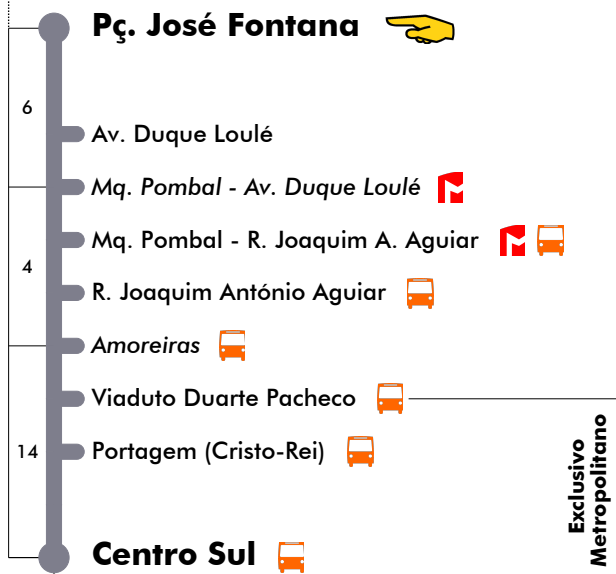

Termina Em Marquês Pombal

Entrada em vigor: 21-02-2023

Navegante Metropolitano sempre válido
Navegante Lisboa (Lx) válido se nada indicado

Mais informações contacte:
213 613 000
atendimento@carris.pt
www.carris.pt

Pç. José Fontana - Centro Sul

753

Tempo aproximado em minutos

24 dezembro (se dia útil)

4	5	6	7	8	9	10	11	12	13	14	15	16	17	18	19	20	21	22	23	24	1
		00	00	10	10	10	10	10	10	00	00	00	00	00	00	00					
		30	30	30	30	30	30	30	30	30	30	30	30	30	30	30					
			50	50	50	50	50	50													

24 dezembro (se sábado ou domingo)

4	5	6	7	8	9	10	11	12	13	14	15	16	17	18	19	20	21	22	23	24	1
		30	00	00	00	00	00	00	00	00	00	00	00	00	00	00					
			30	30	30	30	30	30	30	30	30	30	30	30	30	30					

25 dezembro e 1 janeiro