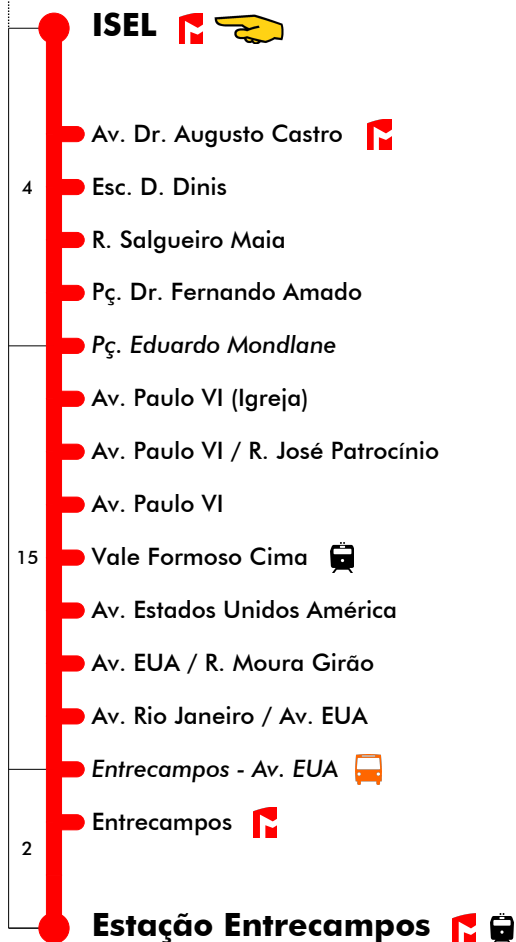

ISEL - Est. Entrecampos

749

Tempo aproximado em minutos

Intervalos / Horas aproximados de passagem nesta paragem

Dias Úteis - Inverno

4	5	6	7	8	9	10	11	12	13	14	15	16	17	18	19	20	21	22	23	24	1	
		25	15	15	15	15	15	15	15	15	15	15	15	15	15	15	15	15	15	15	15	15
		50	45	45	45	45	45	45	45	45	45	45	45	45	45	45	45	45	45	45	45	45

Dias Úteis - Verão

4	5	6	7	8	9	10	11	12	13	14	15	16	17	18	19	20	21	22	23	24	1	
		25	15	15	15	15	15	15	15	15	15	15	15	15	15	15	15	15	15	15	15	15
		50	45	45	45	45	45	45	45	45	45	45	45	45	45	45	45	45	45	45	45	45

Dias Úteis - Agosto

4	5	6	7	8	9	10	11	12	13	14	15	16	17	18	19	20	21	22	23	24	1	
		50	15	15	15	15	15	15	15	15	15	15	15	15	15	15	15	15	15	15	15	05
			45	45	45	45	45	45	45	45	45	45	45	45	45	45	45	45	45	45	45	40