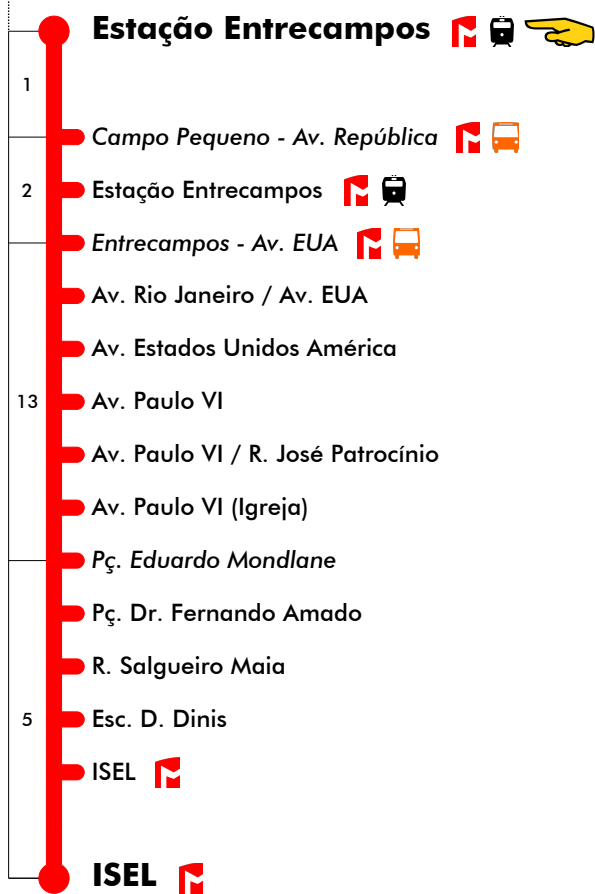

Dias Úteis - Agosto

4	5	6	7	8	9	10	11	12	13	14	15	16	17	18	19	20	21	22	23	24	1	
		50	15	15	15	15	15	15	15	15	15	15	15	15	15	15	15	15	15	15	15	05
			45	45	45	45	45	45	45	45	45	45	45	45	45	45	45	45	45	45	45	40

749

Tempo aproximado em minutos

24 dezembro

4 5 6 7 8 9 10 11 12 13 14 15 16 17 18 19 20 21 22 23 24 1

Não Funciona

25 dezembro e 1 janeiro

4 5 6 7 8 9 10 11 12 13 14 15 16 17 18 19 20 21 22 23 24 1

Não Funciona

Navegante Metropolitano sempre válido
 Navegante Lisboa (Lx) válido se nada indicado

carris

Mais informações contacte:
 213 613 000
 atendimento@carris.pt
 www.carris.pt

Est. Entrecampos - ISEL

749

Tempo aproximado em minutos

24 dezembro

4 5 6 7 8 9 10 11 12 13 14 15 16 17 18 19 20 21 22 23 24 1

Não Funciona

25 dezembro e 1 janeiro

4 5 6 7 8 9 10 11 12 13 14 15 16 17 18 19 20 21 22 23 24 1

Não Funciona