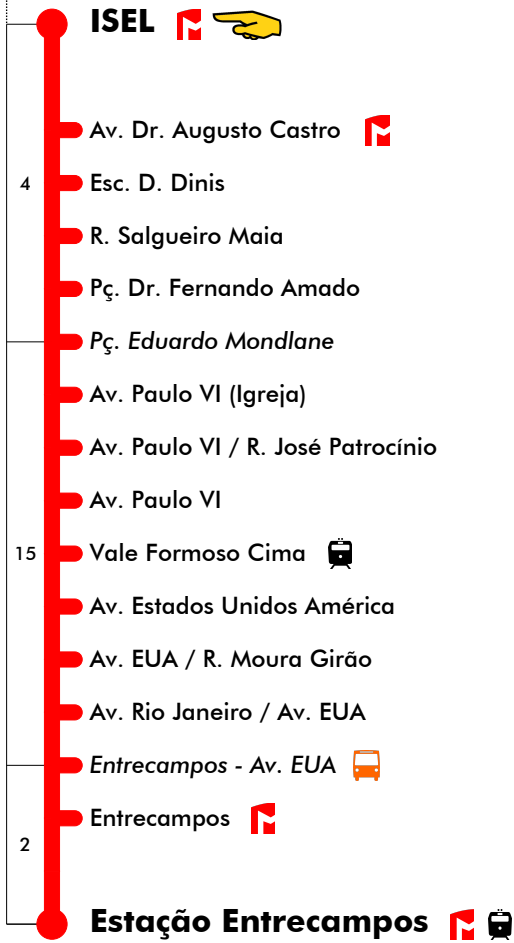

Dias Úteis - Agosto

4	5	6	7	8	9	10	11	12	13	14	15	16	17	18	19	20	21	22	23	24	1	
		50	15	15	15	15	15	15	15	15	15	15	15	15	15	15	15	15	15	15	15	05
			45	45	45	45	45	45	45	45	45	45	45	45	45	45	45	45	45	45	45	40

Entrada em vigor: 28-01-2022

Navegante Metropolitano sempre válido
Navegante Lisboa (Lx) válido se nada indicado

Mais informações contacte:
213 613 000
atendimento@carris.pt
www.carris.pt

ISEL - Est. Entrecampos

749

Tempo aproximado em minutos

24 dezembro

4 5 6 7 8 9 10 11 12 13 14 15 16 17 18 19 20 21 22 23 24 1

Não Funciona

25 dezembro e 1 janeiro

4 5 6 7 8 9 10 11 12 13 14 15 16 17 18 19 20 21 22 23 24 1

Não Funciona

24 dezembro

4 5 6 7 8 9 10 11 12 13 14 15 16 17 18 19 20 21 22 23 24 1

Não Funciona

25 dezembro e 1 janeiro

4 5 6 7 8 9 10 11 12 13 14 15 16 17 18 19 20 21 22 23 24 1

Não Funciona