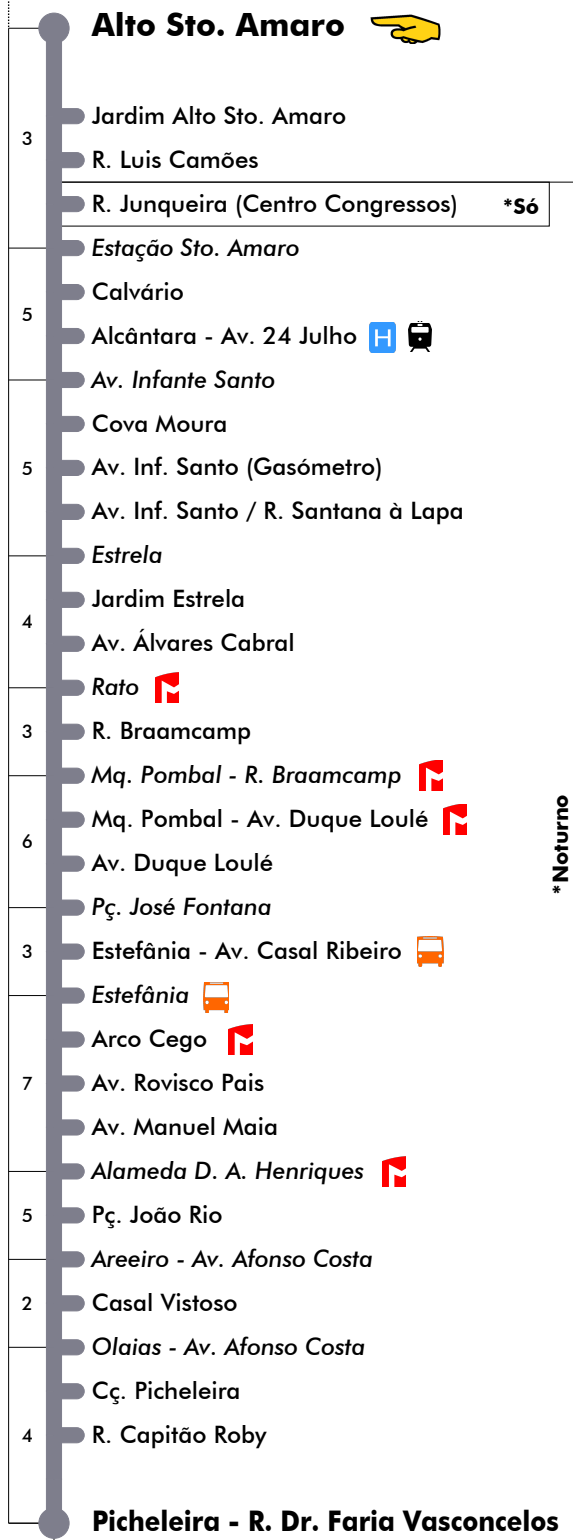

25 dezembro e 1 janeiro

4	5	6	7	8	9	10	11	12	13	14	15	16	17	18	19	20	21	22	23	24	1
20	20	47	15	09	33	00	15	05	20	10	00	15	05	20	10	02	21	13	05		
	50			37		25	40	30	45	35	25	40	30	45	36	29	47	39			
						50		55				50		55							

Termina Em R. Junqueira (Centro Congressos)

Navegante Metropolitano sempre válido
Navegante Lisboa (Lx) válido se nada indicado

carris

Mais informações contacte:
213 613 000
atendimento@carris.pt
www.carris.pt

Alto Sto. Amaro - Picheleira

720

Tempo aproximado em minutos

24 dezembro (se dia útil)

4	5	6	7	8	9	10	11	12	13	14	15	16	17	18	19	20	21	22	23	24	1
00	00	25	16	22	10	23	13	03	18	08	23	13	10	00							
30	30	52	37	46	34	48	38	28	43	33	48	38		55							
		58		58		58		53		58											

25 dezembro e 1 janeiro

4	5	6	7	8	9	10	11	12	13	14	15	16	17	18	19	20	21	22	23	24	1
30	00	00	28	52	19	23	13	03	18	08	23	13	03	20	20	17	09	01	19		
			30	56		33	48	38	28	43	33	48	38	28	50	50	43	35	27	45	
								53		58				53						53	