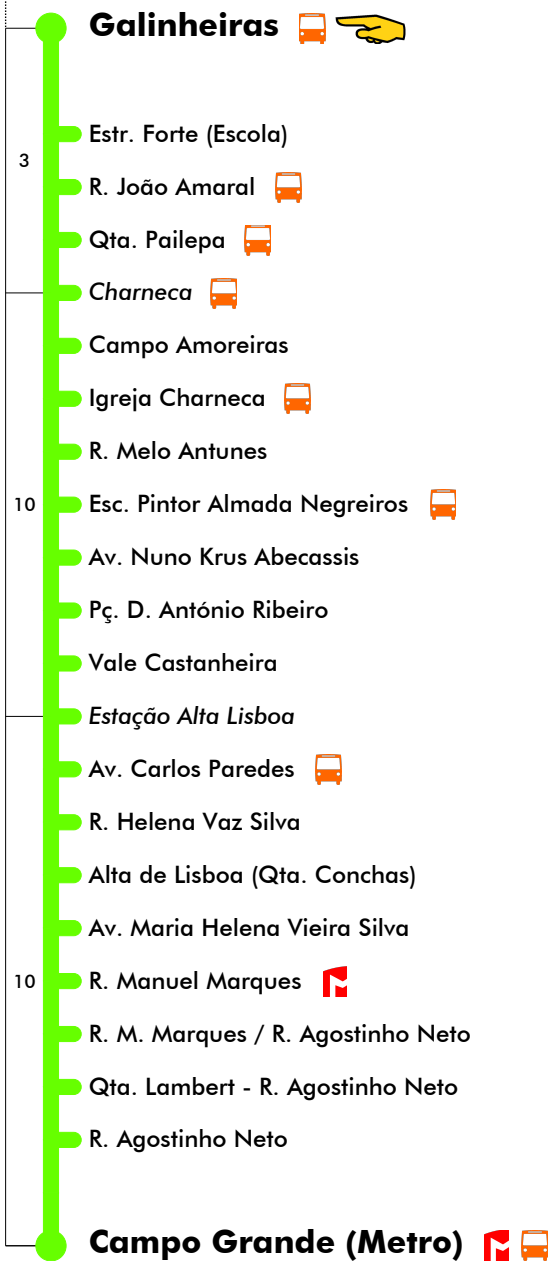

Campo Grande (Metro) - Galinheiras

798

Tempo aproximado em minutos

- **Campo Grande (Metro)**   
- Campo Grande Norte
- R. Agostinho Neto
- Qta. Lambert - R. Agostinho Neto
- R. Amilcar Cabral
- Alto Lumiar (Parque Europa)
- Av. Maria Helena Vieira Silva
- Alta de Lisboa (Qta. Conchas)
- R. Helena Vaz Silva
- 22 ● Av. Carlos Paredes 
- Estação Alta Lisboa 
- Esc. Pintor Almada Negreiros 
- Vale Castanheira
- Pç. D. António Ribeiro
- Av. Nuno Krus Abecassis
- Esc. Pintor Almada Negreiros 
- R. Melo Antunes
- Igreja Charneca 
- Campo Amoreiras
- Charneca
- Qta. Pailepa 
- 4 ● R. João Amaral 
- Estr. Forte (Escola)
- **Galinheiras** 

Dias Úteis - Agosto

4	5	6	7	8	9	10	11	12	13	14	15	16	17	18	19	20	21	22	23	24	1
43	05	10	10	10	00	00	00	00	00	00	00	00	12	15	17	06	02				
	27	30	30	30	30	30	30	30	30	30	30	30	33	36	38	34	30				
	48	50	50									51	54	57							

Inicia Em Saldanha

Entrada em vigor: 22-01-2024

Navegante Metropolitano sempre válido
Navegante Lisboa (Lx) válido se nada indicado

carris

Mais informações contacte:
213 613 000
atendimento@carris.pt
www.carris.pt

Galinheiras - Campo Grande (Metro)

798

Tempo aproximado em minutos

Intervalos / Horas aproximados de passagem nesta paragem

Dias Úteis - Inverno

4	5	6	7	8	9	10	11	12	13	14	15	16	17	18	19	20	21	22	23	24	1	
10	15	07	11	15	03	01	04	07	10	13	11	15	03	13	09	05						
32	35	23	27	31	19	22	25	28	31	34	27	31	19	41	37							
54	51	39	43	47	40	43	46	49	52	55	43	47	35									
				55	59							59	51									