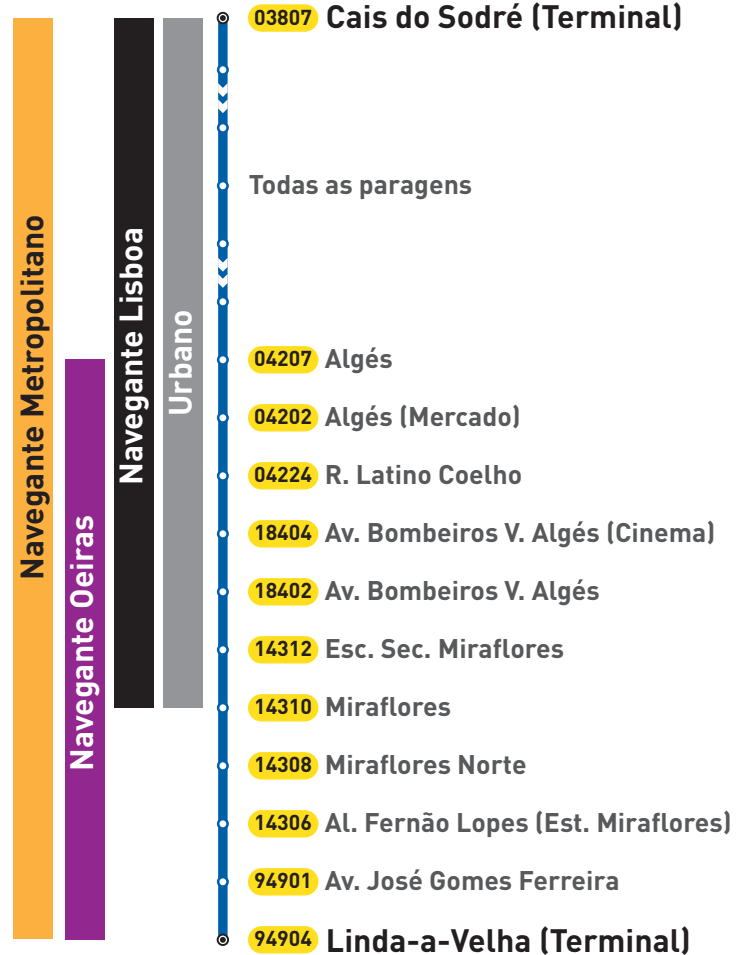

Validade Geográfica Passes

**Validade Geográfica
Carreira 201
Rede Madrugada**

201

Lisboa

Oeiras

Validade Geográfica
Carreira 201
Rede Madrugada

Ascendente

Descendente

**Validade Geográfica
Carreira 206
Rede Madrugada**

206

Lisboa

Odivelas

Validade Geográfica
Carreira 206
Rede Madrugada

Ascendente

Descendente

**Validade Geográfica
Carreira 207
Rede Madrugada**

Validade Geográfica
Carreira 207
Rede Madrugada

Ascendente

Descendente

**Validade Geográfica
Carreira 210
Rede Madrugada**

Validade Geográfica
Carreira 210
Rede Madrugada

Ascendente

Descendente

**Validade Geográfica
Carreira 711
Rede Diurna**

Validade Geográfica
Carreira 711
Rede Diurna

Ascendente

Descendente

**Validade Geográfica
Carreira 714
Rede Diurna**

Validade Geográfica
Carreira 714
Rede Diurna

Ascendente

Descendente

**Validade Geográfica
Carreira 717
Rede Diurna**