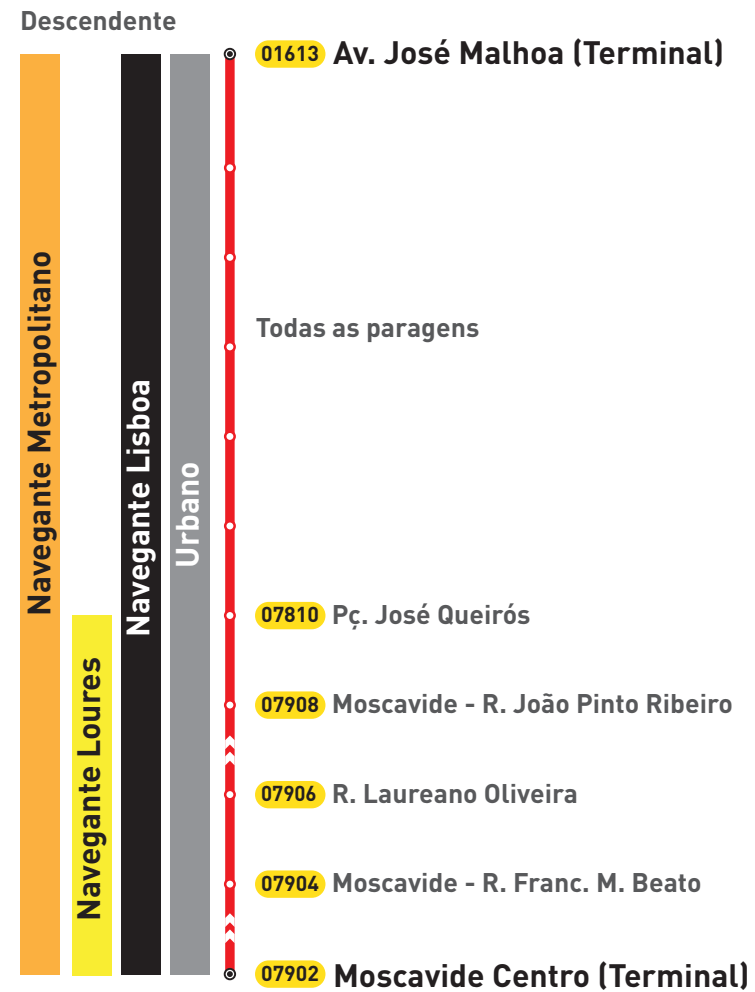

**Validade Geográfica
Carreira 206
Rede Madrugada**

206

Lisboa

Odivelas

Validade Geográfica
Carreira 206
Rede Madrugada

Ascendente

Descendente

**Validade Geográfica
Carreira 207
Rede Madrugada**

Validade Geográfica
Carreira 717
Rede Diurna

**Validade Geográfica
Carreira 722
Rede Diurna**

Validade Geográfica
Carreira 722
Rede Diurna

**Validade Geográfica
Carreira 725
Rede Diurna**

Validade Geográfica
Carreira 725
Rede Diurna

Ascendente

Descendente

**Validade Geográfica
Carreira 728
Rede Diurna**

Validade Geográfica
Carreira 728
Rede Diurna

Ascendente

Descendente

**Validade Geográfica
Carreira 731
Rede Diurna**

Validade Geográfica
Carreira 731
Rede Diurna

Validade Geográfica
Carreira 736
Rede Diurna

Validade Geográfica
Carreira 736
Rede Diurna

Ascendente

Descendente

**Validade Geográfica
Carreira 748
Rede Diurna**

Validade Geográfica
Carreira 748
Rede Diurna