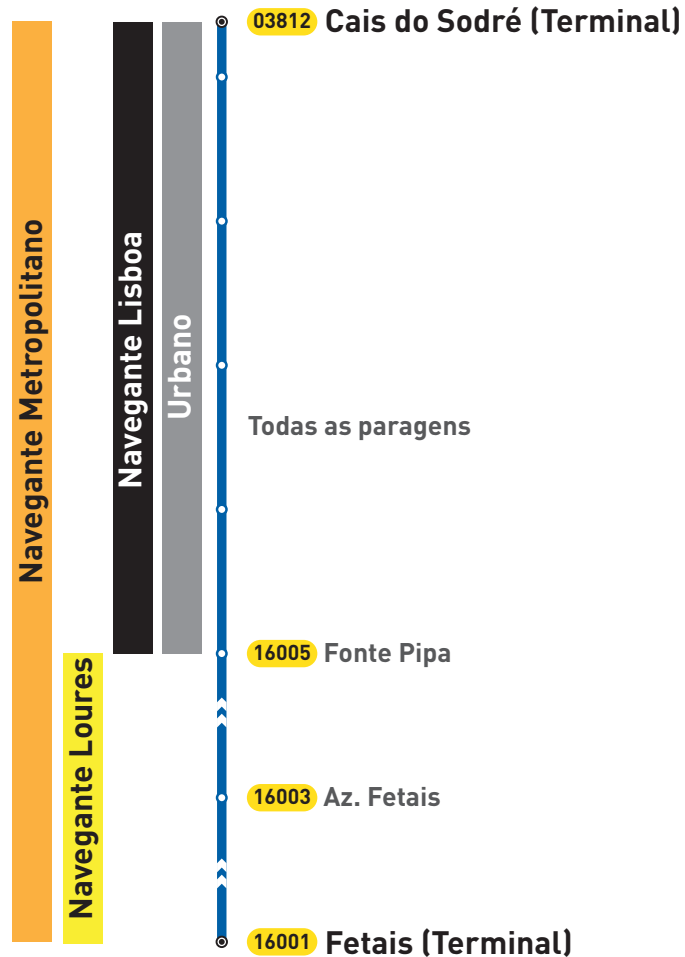

Validade Geográfica Passes

**Validade Geográfica
Carreira 201
Rede Madrugada**

201

Lisboa

Oeiras

Validade Geográfica
Carreira 201
Rede Madrugada

Ascendente

Descendente

**Validade Geográfica
Carreira 206
Rede Madrugada**

206

Lisboa

Odivelas

Validade Geográfica
Carreira 206
Rede Madrugada

Ascendente

Descendente

**Validade Geográfica
Carreira 207
Rede Madrugada**

Validade Geográfica
Carreira 207
Rede Madrugada

Ascendente

Descendente

**Validade Geográfica
Carreira 210
Rede Madrugada**

Validade Geográfica
Carreira 210
Rede Madrugada

Ascendente

Descendente

**Validade Geográfica
Carreira 711
Rede Diurna**

Validade Geográfica
Carreira 711
Rede Diurna

Ascendente

Descendente

**Validade Geográfica
Carreira 714
Rede Diurna**

Validade Geográfica
Carreira 714
Rede Diurna

Ascendente

Descendente

**Validade Geográfica
Carreira 717
Rede Diurna**