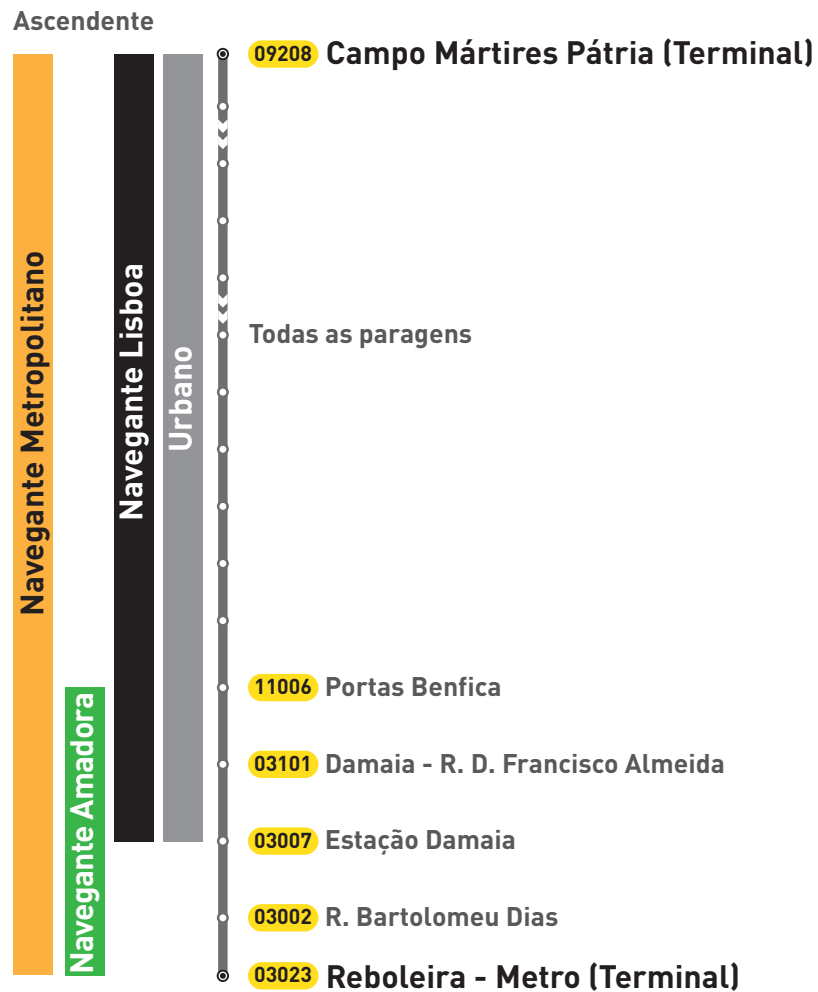

764

Lisboa

Amadora

Validade Geográfica
Carreira 764
Rede Diurna

Ascendente

Descendente

**Validade Geográfica
Carreira 767
Rede Diurna**

**Validade Geográfica
Carreira 767
Rede Diurna**

Validade Geográfica
Carreira 776
Rede Diurna

Validade Geográfica
Carreira 776
Rede Diurna

Ascendente

Descendente

**Validade Geográfica
Carreira 781
Rede Diurna**

Validade Geográfica
Carreira 781
Rede Diurna