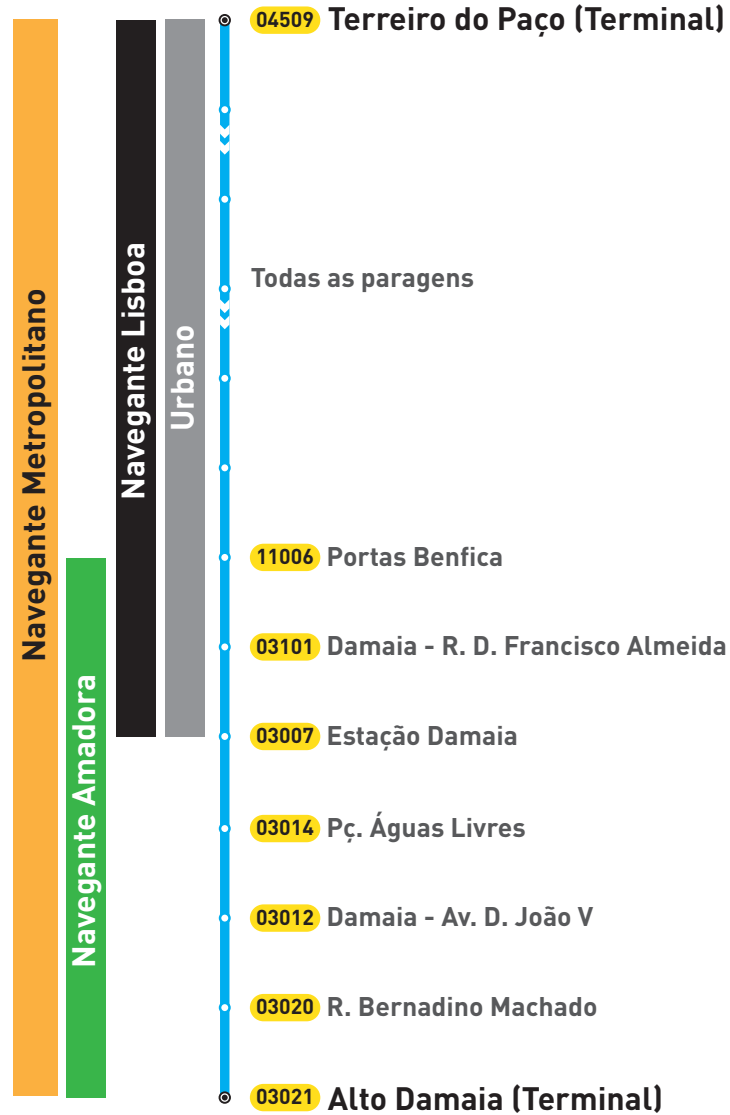

Validade Geográfica
Carreira 711
Rede Diurna

Ascendente