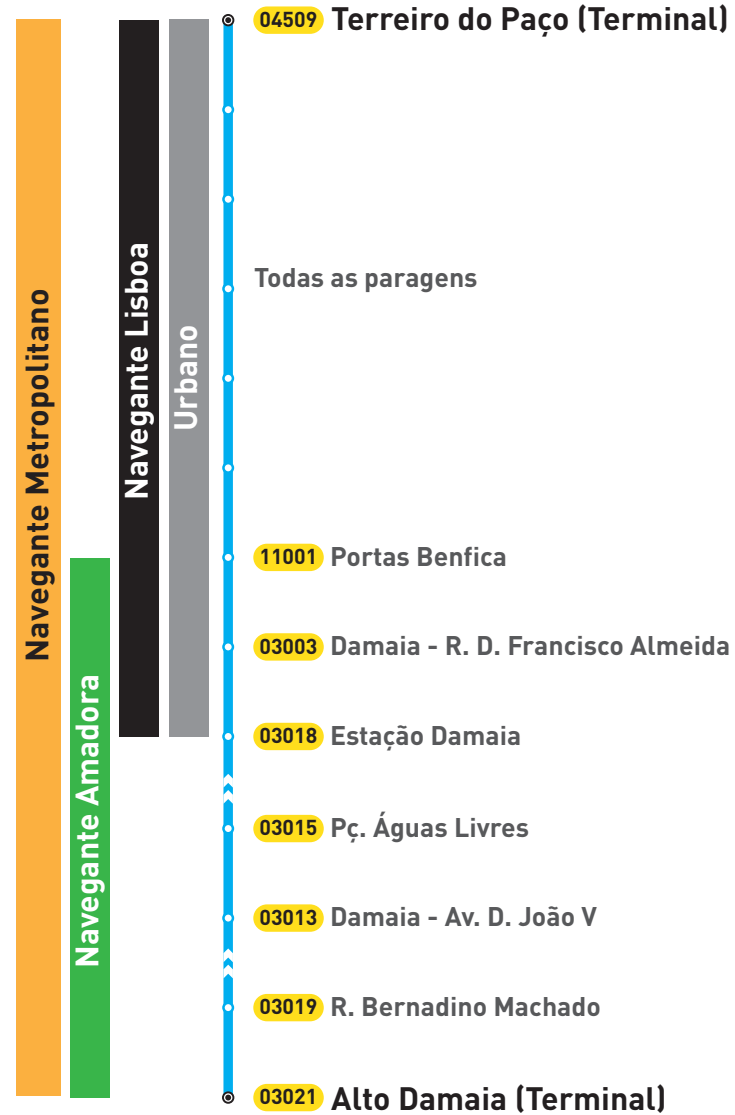

Descendente