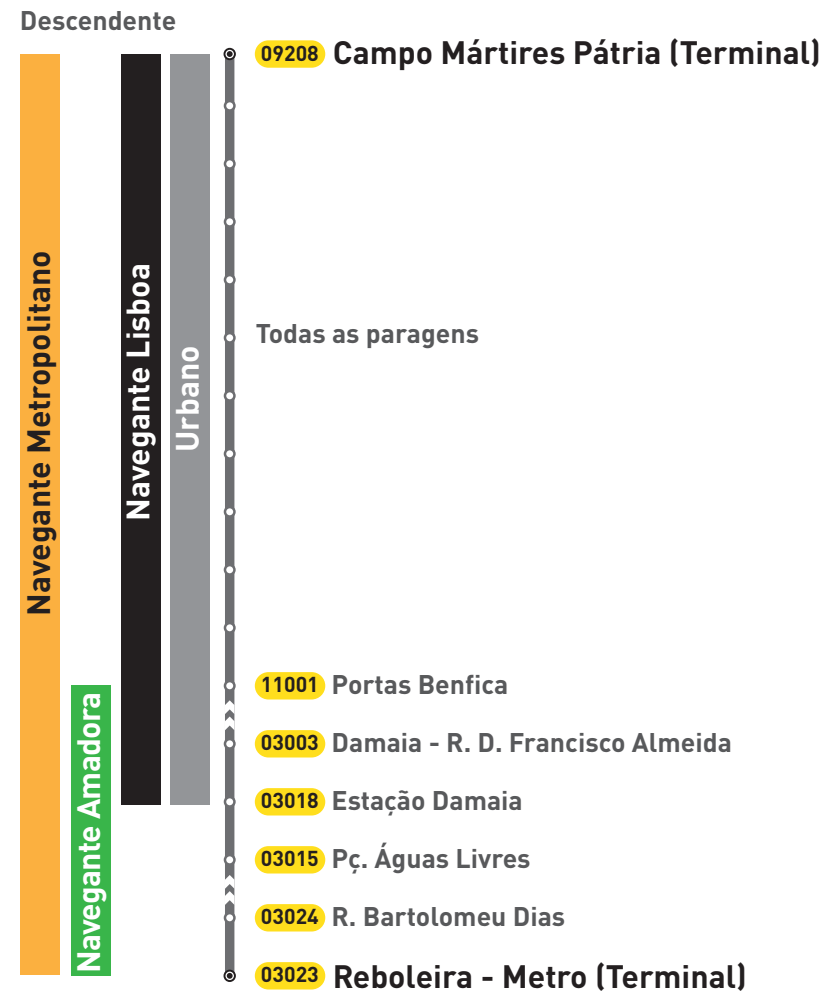

**Validade Geográfica
Carreira 754
Rede Diurna**

754

Lisboa

Amadora

Validade Geográfica
Carreira 754
Rede Diurna

Ascendente

Descendente

**Validade Geográfica
Carreira 764
Rede Diurna**

764

Lisboa

Amadora

Validade Geográfica
Carreira 764
Rede Diurna

Ascendente

Descendente

**Validade Geográfica
Carreira 767
Rede Diurna**

**Validade Geográfica
Carreira 767
Rede Diurna**

Validade Geográfica
Carreira 776
Rede Diurna

Validade Geográfica
Carreira 776
Rede Diurna

Ascendente

Descendente

**Validade Geográfica
Carreira 781
Rede Diurna**

Validade Geográfica
Carreira 781
Rede Diurna