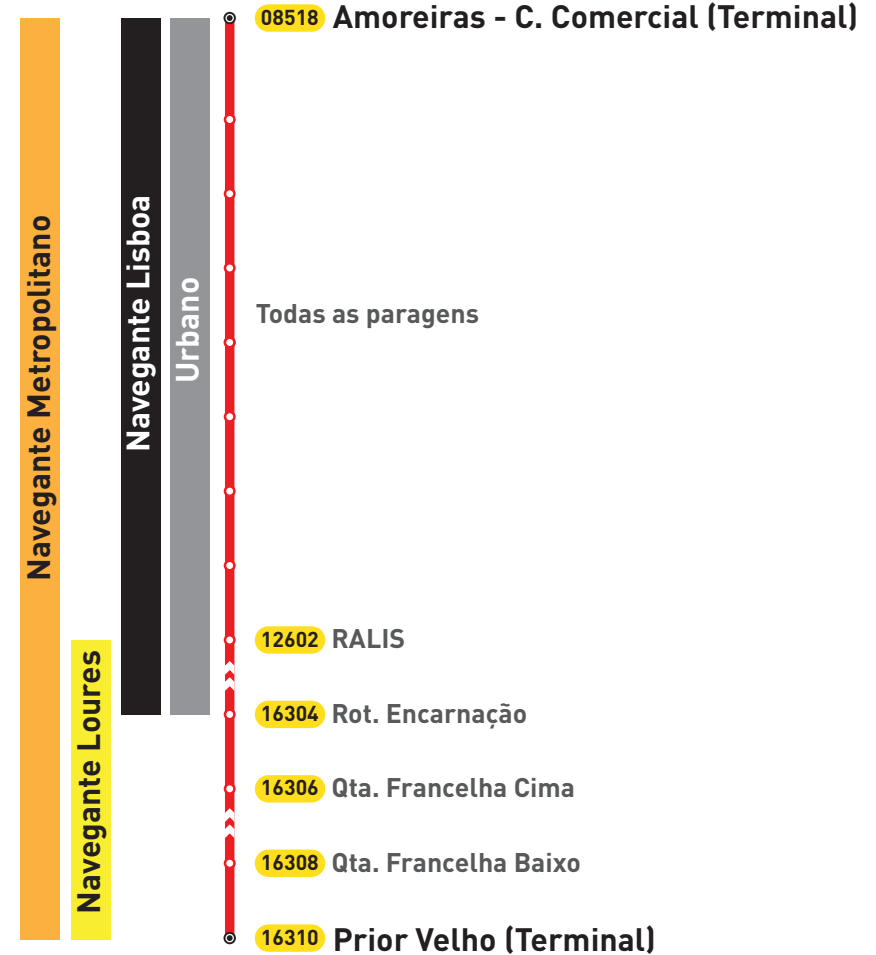

Validade Geográfica
Carreira 776
Rede Diurna

Validade Geográfica
Carreira 776
Rede Diurna

Ascendente

Descendente

**Validade Geográfica
Carreira 781
Rede Diurna**

Validade Geográfica
Carreira 781
Rede Diurna

Validade Geográfica
Carreira 783
Rede Diurna

Validade Geográfica
Carreira 783
Rede Diurna
Variante 0

Ascendente

Descendente

**Validade Geográfica
Carreira 783
Rede Diurna
Variante 1**

Ascendente

Descendente

Validade Geográfica
Carreira 799
Rede Diurna

Validade Geográfica
Carreira 799
Rede Diurna

Ascendente

Decendente

**Validade Geográfica
Carreira 708
Rede Diurna**

**Validade Geográfica
Carreira 708
Rede Diurna**