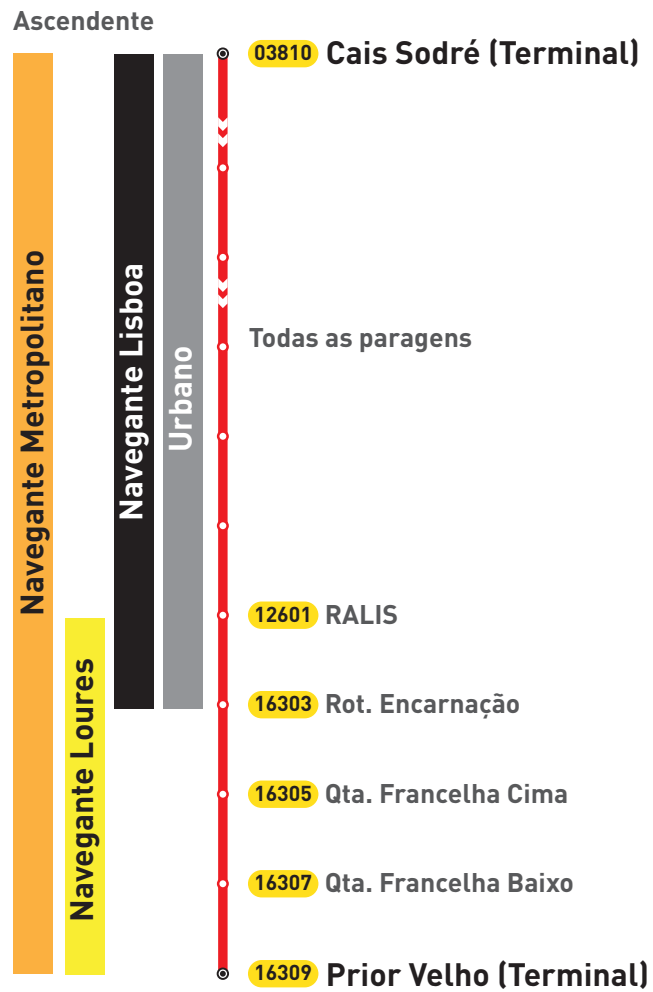

764

Lisboa

Amadora

Validade Geográfica
Carreira 764
Rede Diurna

Ascendente

Descendente

**Validade Geográfica
Carreira 767
Rede Diurna**

**Validade Geográfica
Carreira 767
Rede Diurna**

Validade Geográfica
Carreira 776
Rede Diurna

Validade Geográfica
Carreira 776
Rede Diurna

Ascendente

Descendente

**Validade Geográfica
Carreira 781
Rede Diurna**

Validade Geográfica
Carreira 781
Rede Diurna

Validade Geográfica
Carreira 783
Rede Diurna

Validade Geográfica
Carreira 783
Rede Diurna
Variante 0

Ascendente

Descendente

**Validade Geográfica
Carreira 783
Rede Diurna
Variante 1**

Ascendente

Descendente

Validade Geográfica
Carreira 799
Rede Diurna

Validade Geográfica
Carreira 799
Rede Diurna

Ascendente

Decendente

**Validade Geográfica
Carreira 708
Rede Diurna**

**Validade Geográfica
Carreira 708
Rede Diurna**