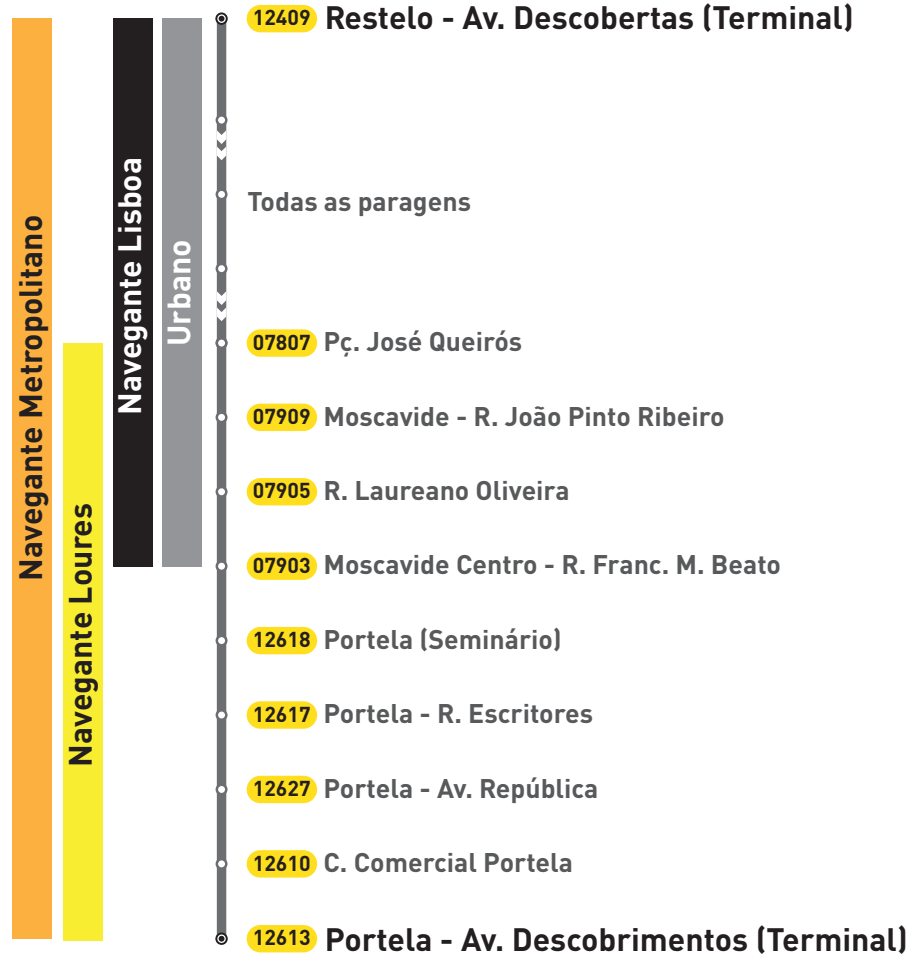

Validade Geográfica
Carreira 717
Rede Diurna

**Validade Geográfica
Carreira 722
Rede Diurna**

Validade Geográfica
Carreira 722
Rede Diurna

**Validade Geográfica
Carreira 725
Rede Diurna**

Validade Geográfica
Carreira 725
Rede Diurna

Ascendente

Descendente

**Validade Geográfica
Carreira 728
Rede Diurna**

Validade Geográfica
Carreira 728
Rede Diurna

Ascendente

Descendente

**Validade Geográfica
Carreira 731
Rede Diurna**

Validade Geográfica
Carreira 731
Rede Diurna