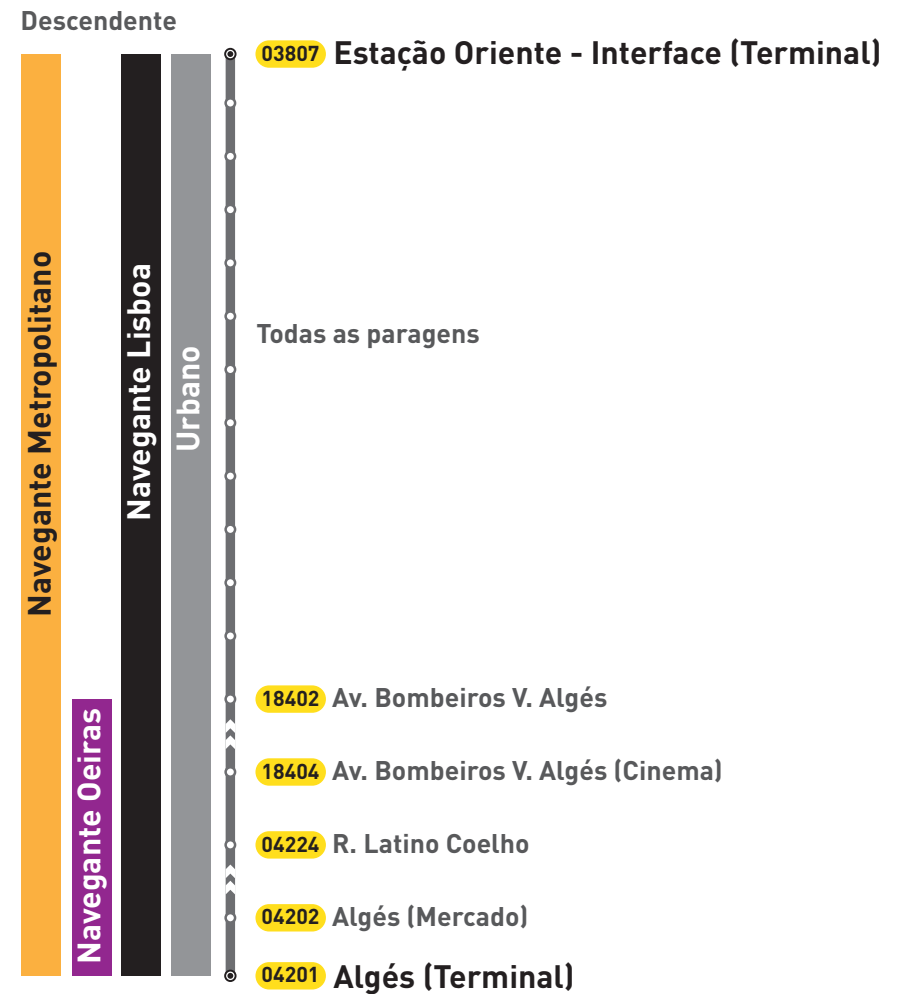

**Validade Geográfica
Carreira 206
Rede Madrugada**

206

Lisboa

Odivelas

Validade Geográfica
Carreira 206
Rede Madrugada

Ascendente

Descendente

**Validade Geográfica
Carreira 207
Rede Madrugada**

Validade Geográfica
Carreira 736
Rede Diurna

Validade Geográfica
Carreira 736
Rede Diurna

Ascendente

Descendente

**Validade Geográfica
Carreira 748
Rede Diurna**

Validade Geográfica
Carreira 748
Rede Diurna

Ascendente

Descendente

Validade Geográfica
Carreira 750
Rede Diurna

750

Lisboa

Oeiras

**Validade Geográfica
Carreira 750
Rede Diurna**

**Validade Geográfica
Carreira 751
Rede Diurna**

Validade Geográfica
Carreira 751
Rede Diurna

Ascendente

Descendente

Validade Geográfica
Carreira 753
Rede Diurna

753

Metropolitano

Lisboa

Validade Geográfica
Carreira 753
Rede Diurna