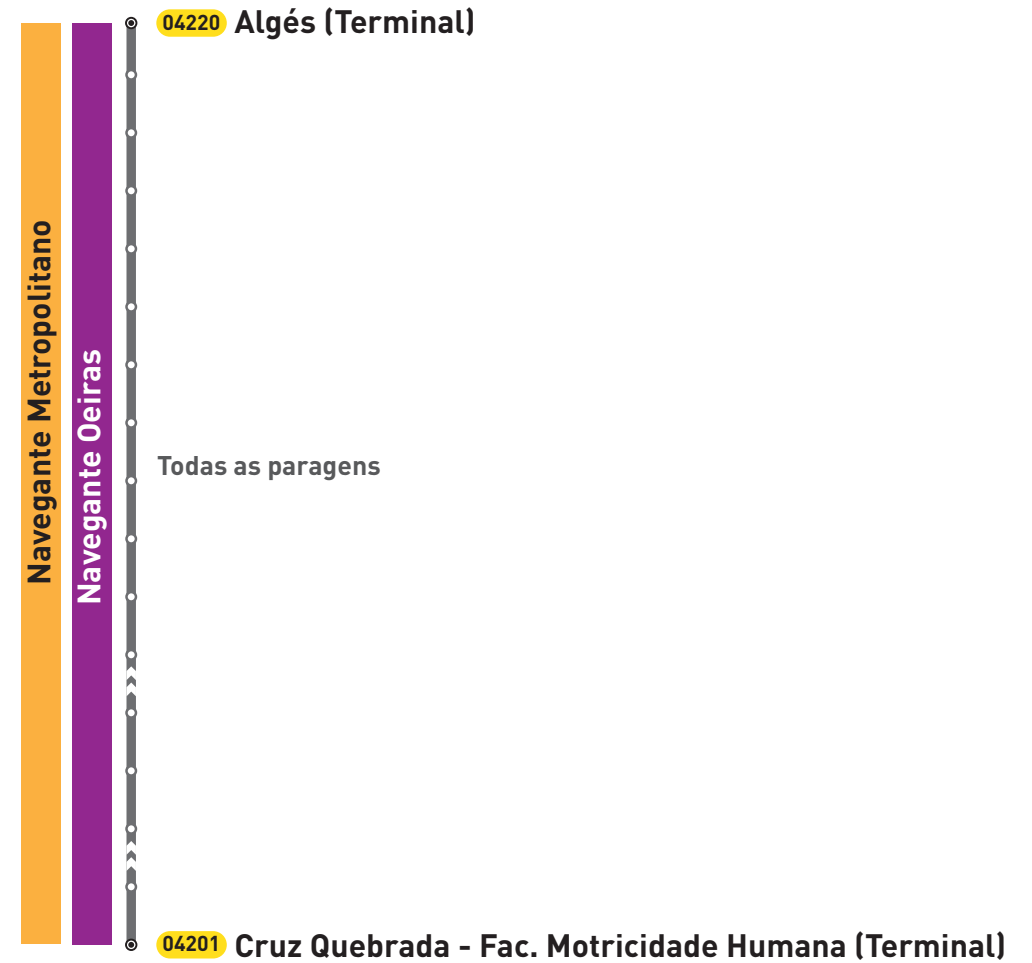

764

Lisboa

Amadora

Validade Geográfica
Carreira 764
Rede Diurna

Ascendente

Descendente

**Validade Geográfica
Carreira 767
Rede Diurna**

**Validade Geográfica
Carreira 767
Rede Diurna**

Validade Geográfica
Carreira 776
Rede Diurna

Validade Geográfica
Carreira 776
Rede Diurna

Ascendente

Descendente

**Validade Geográfica
Carreira 781
Rede Diurna**

Validade Geográfica
Carreira 781
Rede Diurna

Validade Geográfica
Carreira 783
Rede Diurna

Validade Geográfica
Carreira 783
Rede Diurna
Variante 0

Ascendente

Descendente

**Validade Geográfica
Carreira 783
Rede Diurna
Variante 1**

Ascendente

Descendente

Validade Geográfica
Carreira 799
Rede Diurna

Validade Geográfica
Carreira 799
Rede Diurna

Ascendente

Decendente

**Validade Geográfica
Carreira 708
Rede Diurna**

**Validade Geográfica
Carreira 708
Rede Diurna**