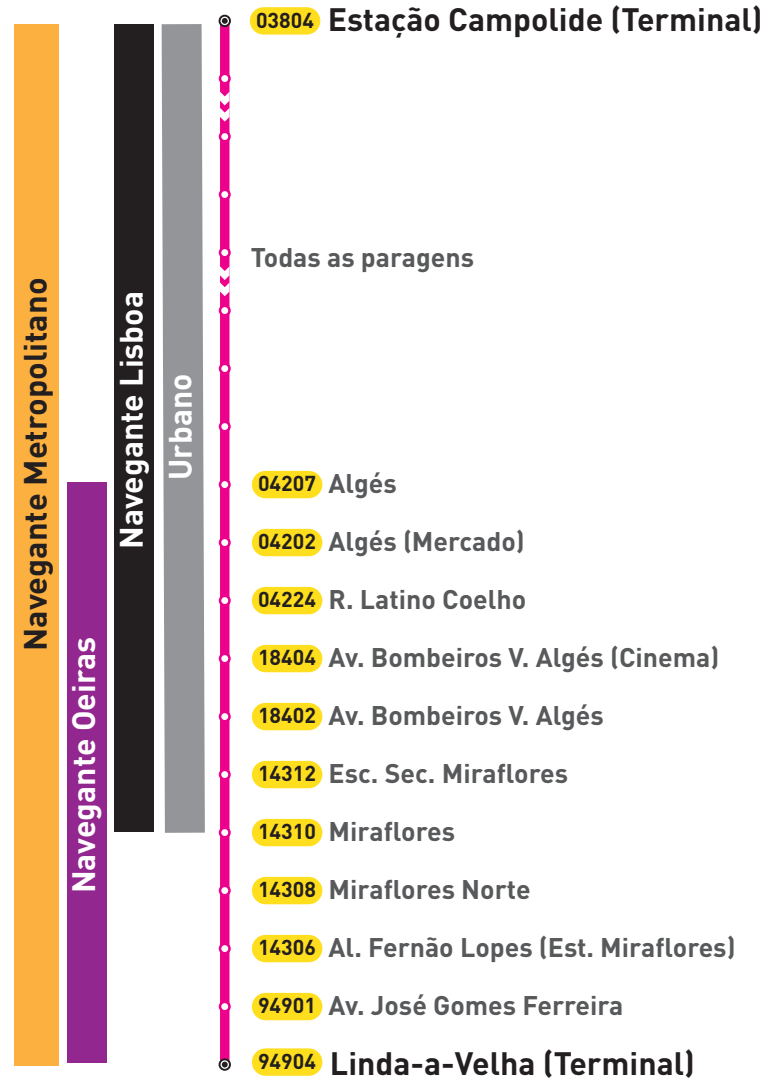

Validade Geográfica
Carreira 736
Rede Diurna

Validade Geográfica
Carreira 736
Rede Diurna

Ascendente

Descendente

**Validade Geográfica
Carreira 748
Rede Diurna**

Validade Geográfica
Carreira 748
Rede Diurna

Ascendente

Descendente

Validade Geográfica
Carreira 750
Rede Diurna

750

Lisboa

Oeiras

**Validade Geográfica
Carreira 750
Rede Diurna**

**Validade Geográfica
Carreira 751
Rede Diurna**

Validade Geográfica
Carreira 751
Rede Diurna

Ascendente

Descendente

Validade Geográfica
Carreira 753
Rede Diurna

753

Metropolitano

Lisboa

Validade Geográfica
Carreira 753
Rede Diurna

**Validade Geográfica
Carreira 754
Rede Diurna**

754

Lisboa

Amadora

Validade Geográfica
Carreira 754
Rede Diurna

Ascendente

Descendente

**Validade Geográfica
Carreira 764
Rede Diurna**