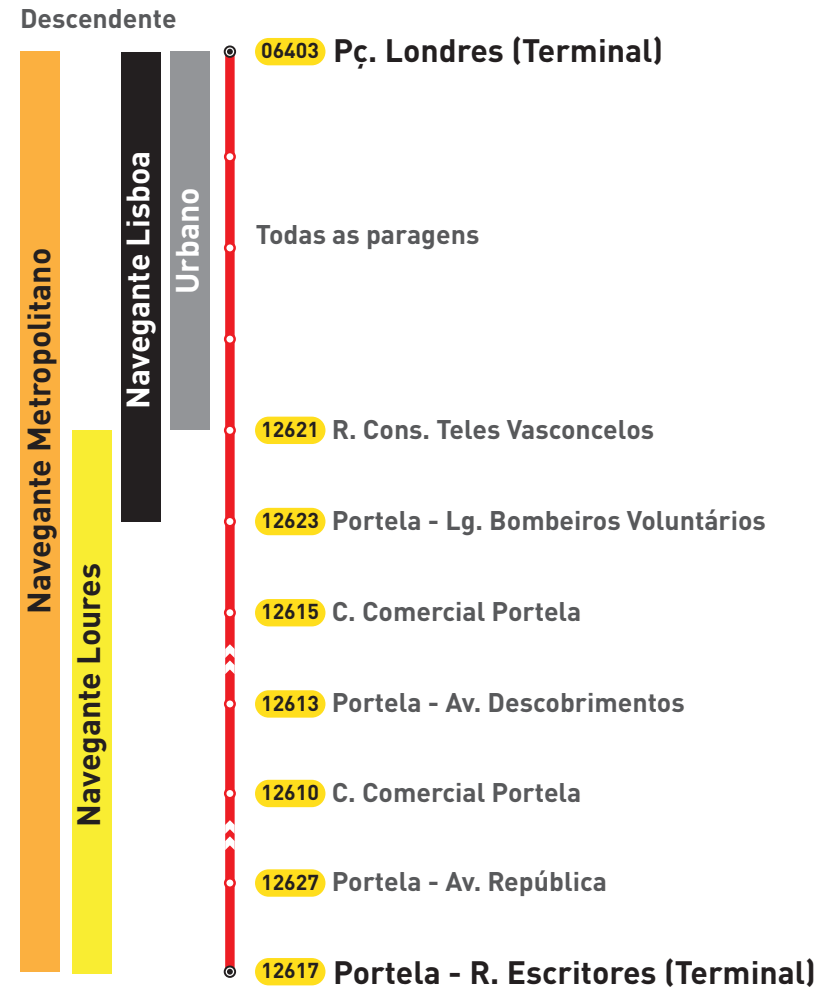

Validade Geográfica
Carreira 722
Rede Diurna