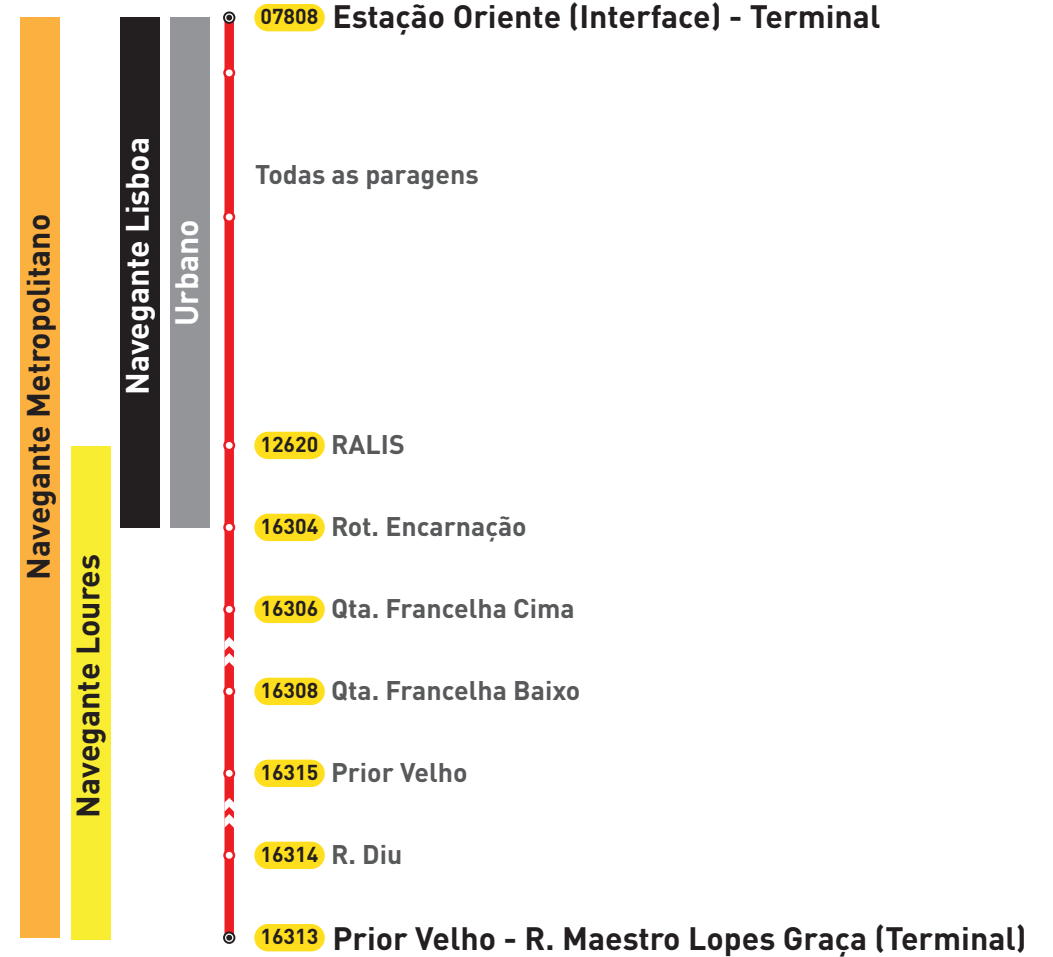

Descendente