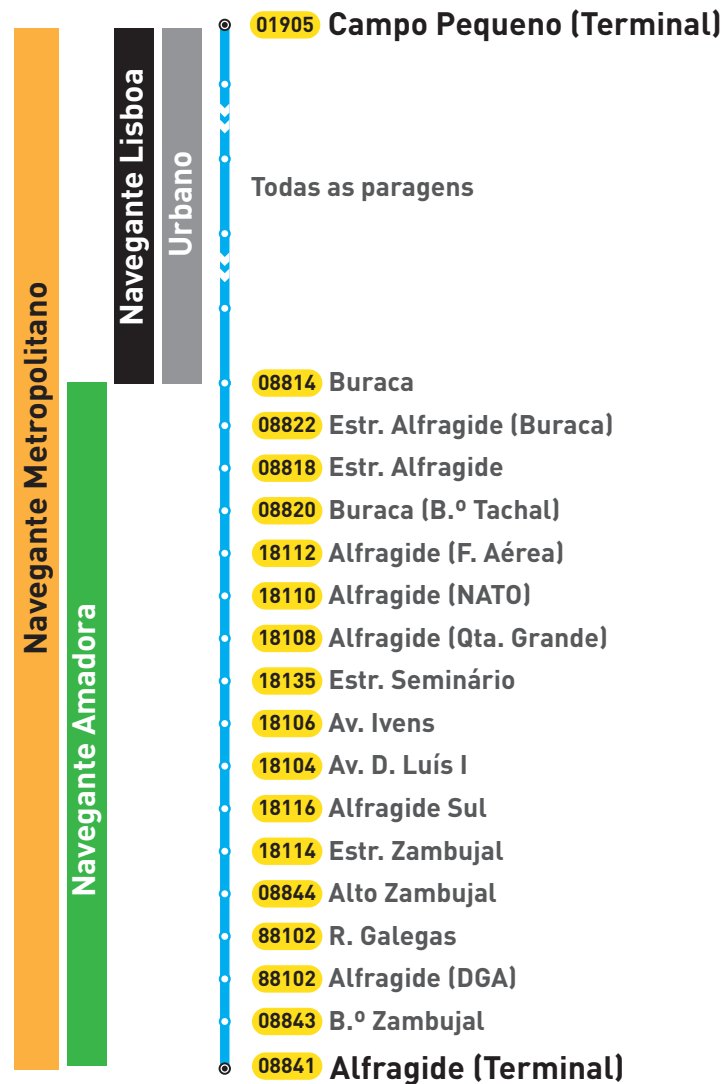

**Validade Geográfica
Carreira 206
Rede Madrugada**

206

Lisboa

Odivelas

Validade Geográfica
Carreira 206
Rede Madrugada

Ascendente

Descendente

**Validade Geográfica
Carreira 207
Rede Madrugada**

Validade Geográfica
Carreira 751
Rede Diurna

Ascendente

Descendente

Validade Geográfica
Carreira 753
Rede Diurna

753

Metropolitano

Lisboa

Validade Geográfica
Carreira 753
Rede Diurna

**Validade Geográfica
Carreira 754
Rede Diurna**

754

Lisboa

Amadora

Validade Geográfica
Carreira 754
Rede Diurna

Ascendente

Descendente

**Validade Geográfica
Carreira 764
Rede Diurna**

764

Lisboa

Amadora

Validade Geográfica
Carreira 764
Rede Diurna

Ascendente

Descendente

**Validade Geográfica
Carreira 767
Rede Diurna**

**Validade Geográfica
Carreira 767
Rede Diurna**