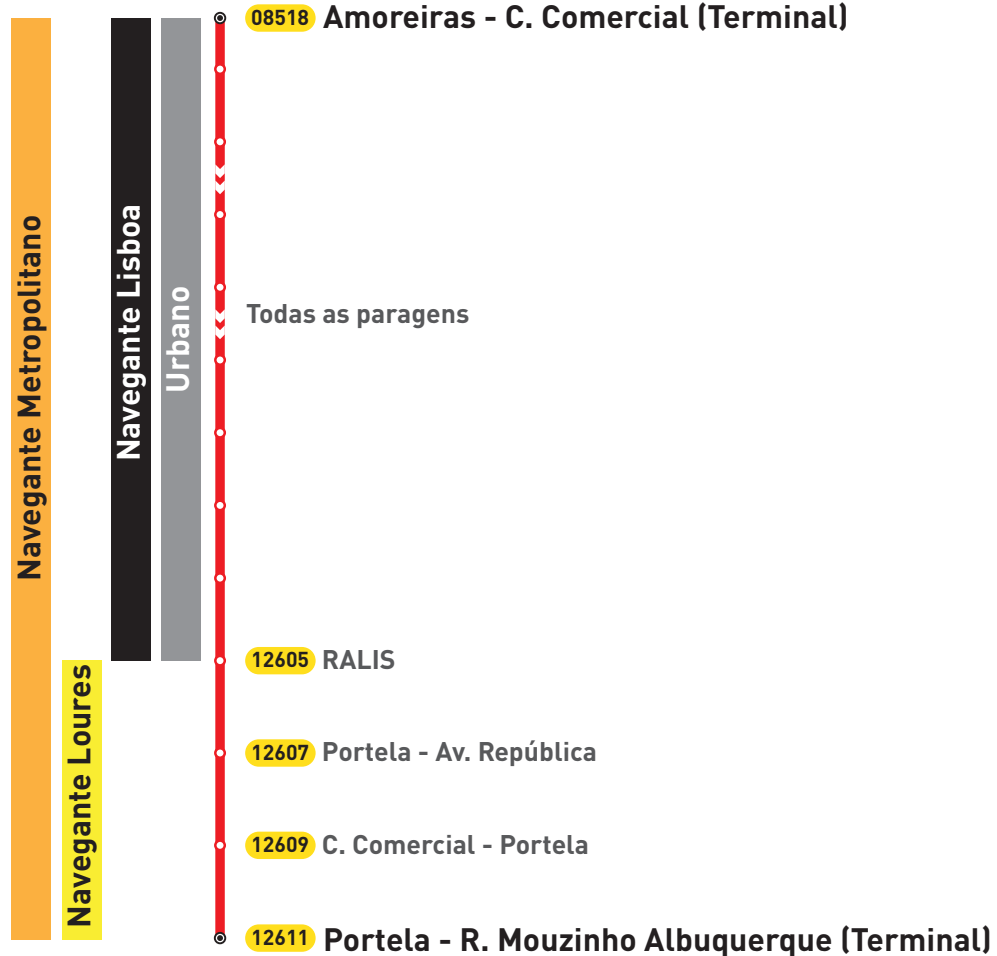

Validade Geográfica
Carreira 776
Rede Diurna

Validade Geográfica
Carreira 776
Rede Diurna

Ascendente

Descendente

**Validade Geográfica
Carreira 781
Rede Diurna**

Validade Geográfica
Carreira 781
Rede Diurna

Validade Geográfica
Carreira 783
Rede Diurna

Validade Geográfica
Carreira 783
Rede Diurna
Variante 0

Ascendente

Descendente

**Validade Geográfica
Carreira 783
Rede Diurna
Variante 1**

Ascendente

Descendente

Validade Geográfica
Carreira 799
Rede Diurna

Validade Geográfica
Carreira 799
Rede Diurna

Ascendente

Decendente

**Validade Geográfica
Carreira 708
Rede Diurna**

**Validade Geográfica
Carreira 708
Rede Diurna**