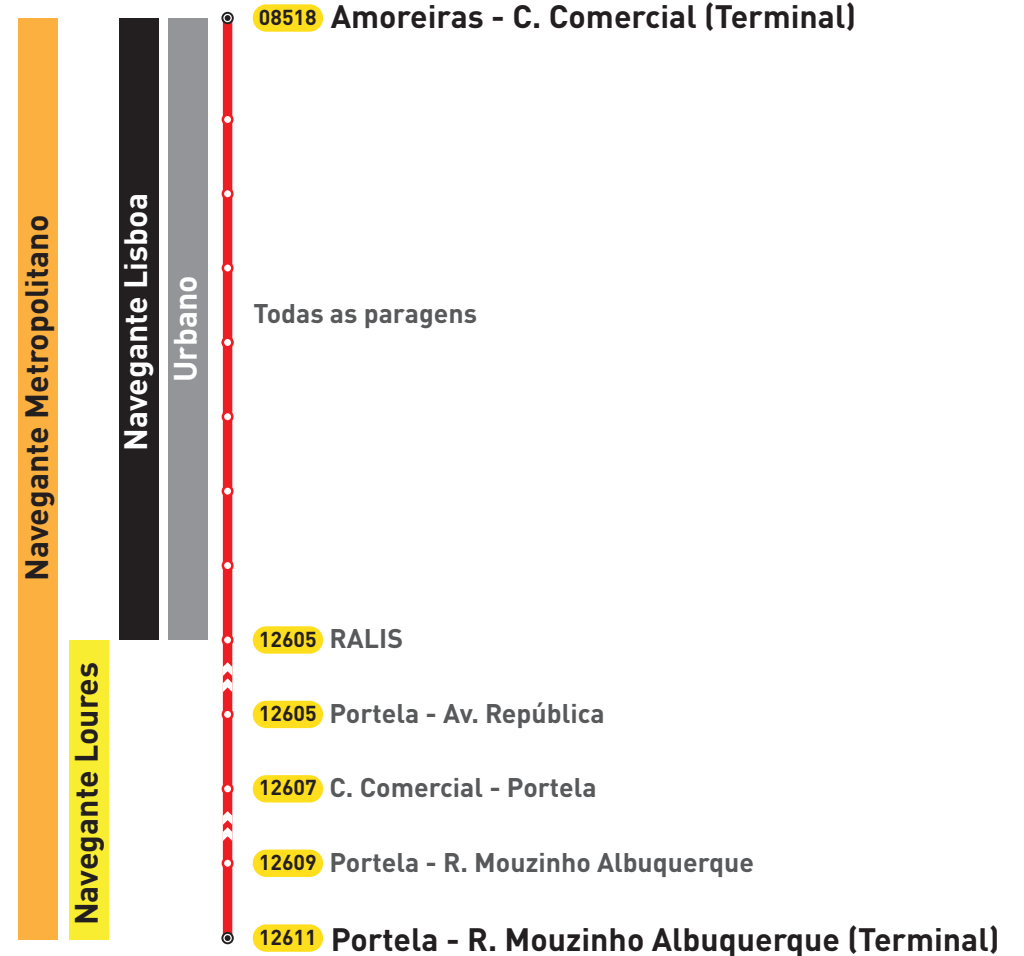

Validade Geográfica
Carreira 776
Rede Diurna

Validade Geográfica
Carreira 776
Rede Diurna

Ascendente

Descendente

**Validade Geográfica
Carreira 781
Rede Diurna**

Validade Geográfica
Carreira 781
Rede Diurna

Validade Geográfica
Carreira 783
Rede Diurna

Validade Geográfica
Carreira 783
Rede Diurna
Variante 0

Ascendente

Descendente

**Validade Geográfica
Carreira 783
Rede Diurna
Variante 1**

Ascendente

Descendente

Validade Geográfica
Carreira 799
Rede Diurna

Validade Geográfica
Carreira 799
Rede Diurna

Ascendente

Decendente

**Validade Geográfica
Carreira 708
Rede Diurna**

**Validade Geográfica
Carreira 708
Rede Diurna**