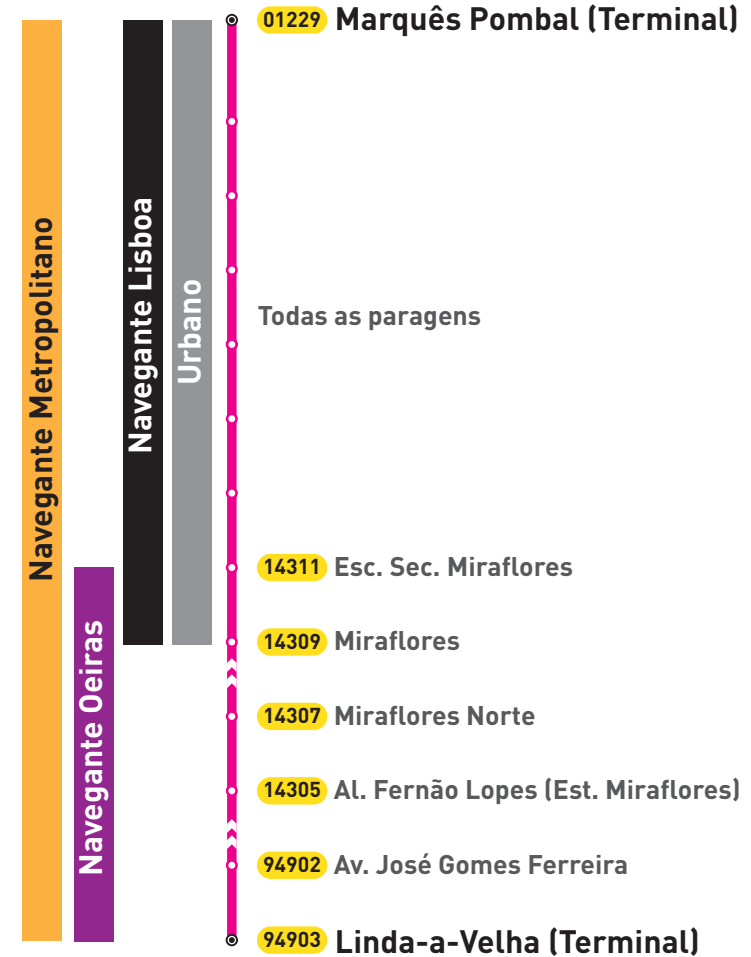

Descendente