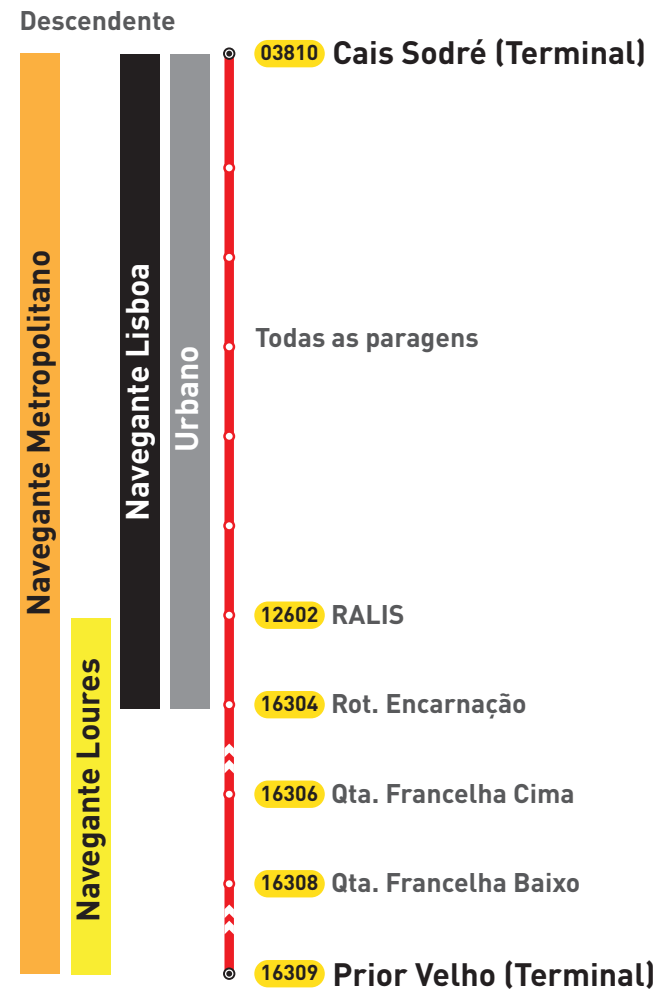

764

Lisboa

Amadora

Validade Geográfica
Carreira 764
Rede Diurna

Ascendente

Descendente

**Validade Geográfica
Carreira 767
Rede Diurna**

**Validade Geográfica
Carreira 767
Rede Diurna**

Validade Geográfica
Carreira 776
Rede Diurna

Validade Geográfica
Carreira 776
Rede Diurna

Ascendente

Descendente

**Validade Geográfica
Carreira 781
Rede Diurna**

Validade Geográfica
Carreira 781
Rede Diurna

Validade Geográfica
Carreira 783
Rede Diurna

Validade Geográfica
Carreira 783
Rede Diurna
Variante 0

Ascendente

Descendente

**Validade Geográfica
Carreira 783
Rede Diurna
Variante 1**

Ascendente

Descendente

Validade Geográfica
Carreira 799
Rede Diurna

Validade Geográfica
Carreira 799
Rede Diurna

Ascendente

Decendente

**Validade Geográfica
Carreira 708
Rede Diurna**

**Validade Geográfica
Carreira 708
Rede Diurna**