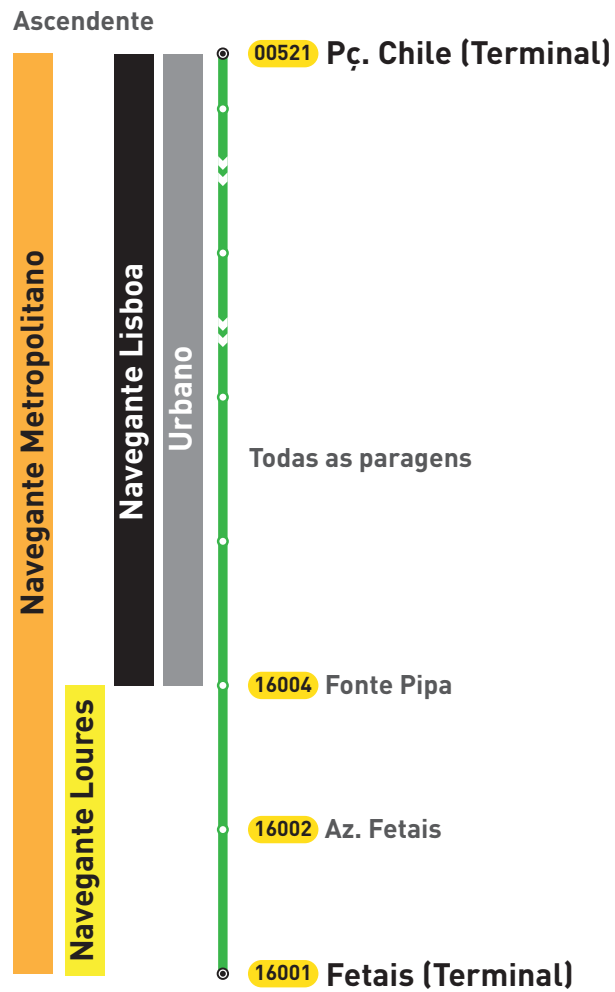

Validade Geográfica
Carreira 717
Rede Diurna