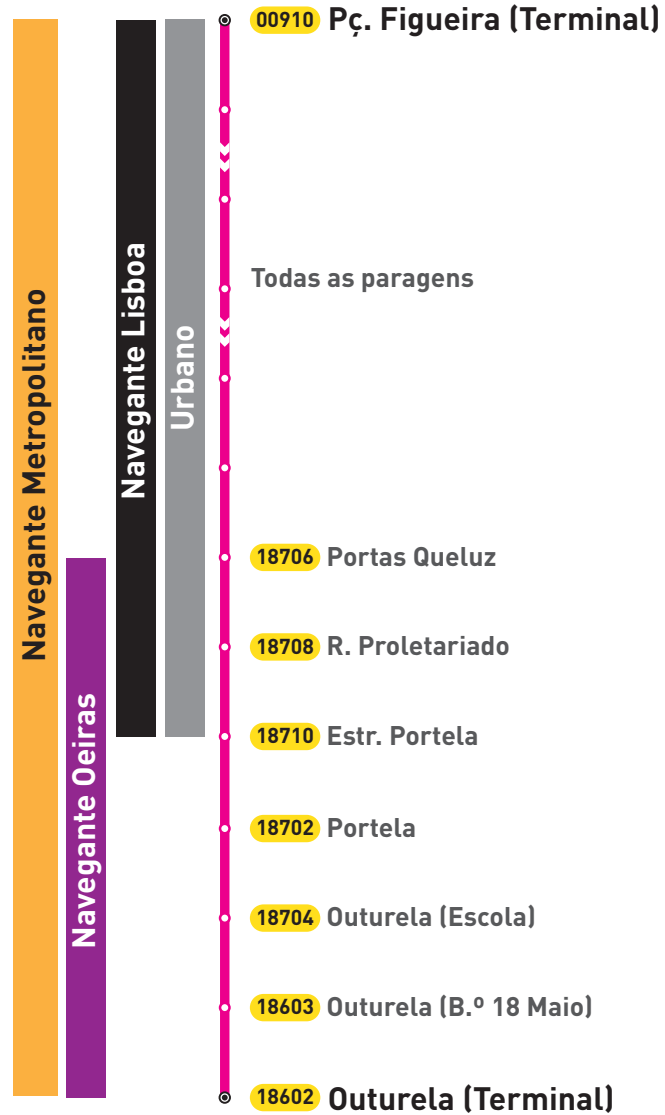

Validade Geográfica
Carreira 714
Rede Diurna

Ascendente