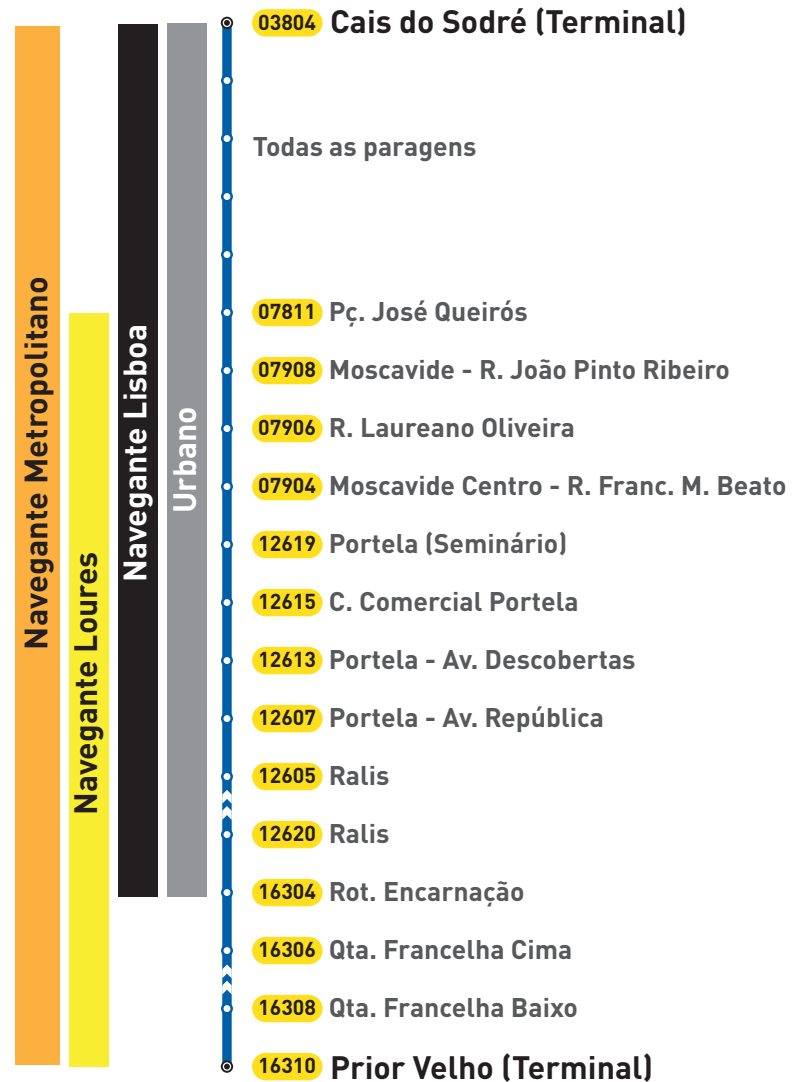

Validade Geográfica Passes

**Validade Geográfica
Carreira 201
Rede Madrugada**

201

Lisboa

Oeiras

Validade Geográfica
Carreira 201
Rede Madrugada

Ascendente

Descendente

**Validade Geográfica
Carreira 206
Rede Madrugada**

206

Lisboa

Odivelas

Validade Geográfica
Carreira 206
Rede Madrugada

Ascendente

Descendente

**Validade Geográfica
Carreira 207
Rede Madrugada**

Validade Geográfica
Carreira 207
Rede Madrugada

Ascendente

Descendente

**Validade Geográfica
Carreira 210
Rede Madrugada**

Validade Geográfica
Carreira 210
Rede Madrugada

Ascendente

Descendente

**Validade Geográfica
Carreira 711
Rede Diurna**

Validade Geográfica
Carreira 711
Rede Diurna

Ascendente

Descendente

**Validade Geográfica
Carreira 714
Rede Diurna**

Validade Geográfica
Carreira 714
Rede Diurna

Ascendente

Descendente

**Validade Geográfica
Carreira 717
Rede Diurna**