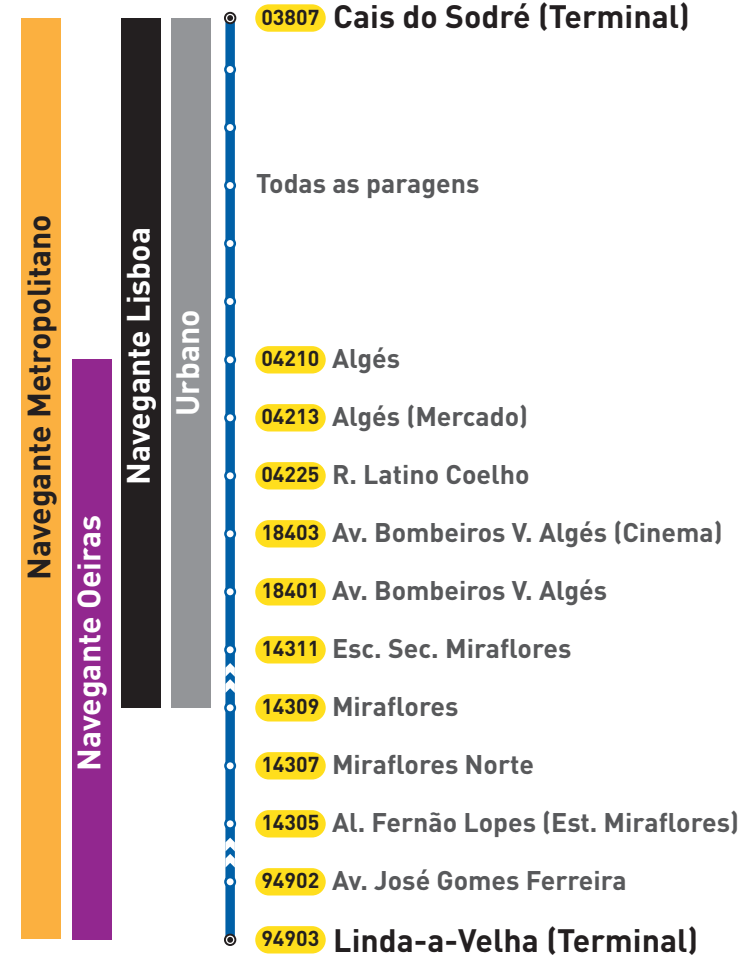

Validade Geográfica Passes

**Validade Geográfica
Carreira 201
Rede Madrugada**

201

Lisboa

Oeiras

Validade Geográfica
Carreira 201
Rede Madrugada

Ascendente

Descendente

**Validade Geográfica
Carreira 206
Rede Madrugada**

206

Lisboa

Odivelas

Validade Geográfica
Carreira 206
Rede Madrugada

Ascendente

Descendente

**Validade Geográfica
Carreira 207
Rede Madrugada**

Validade Geográfica
Carreira 207
Rede Madrugada

Ascendente

Descendente

**Validade Geográfica
Carreira 210
Rede Madrugada**

Validade Geográfica
Carreira 210
Rede Madrugada

Ascendente

Descendente

**Validade Geográfica
Carreira 711
Rede Diurna**

Validade Geográfica
Carreira 711
Rede Diurna

Ascendente

Descendente

**Validade Geográfica
Carreira 714
Rede Diurna**

Validade Geográfica
Carreira 714
Rede Diurna

Ascendente

Descendente

**Validade Geográfica
Carreira 717
Rede Diurna**