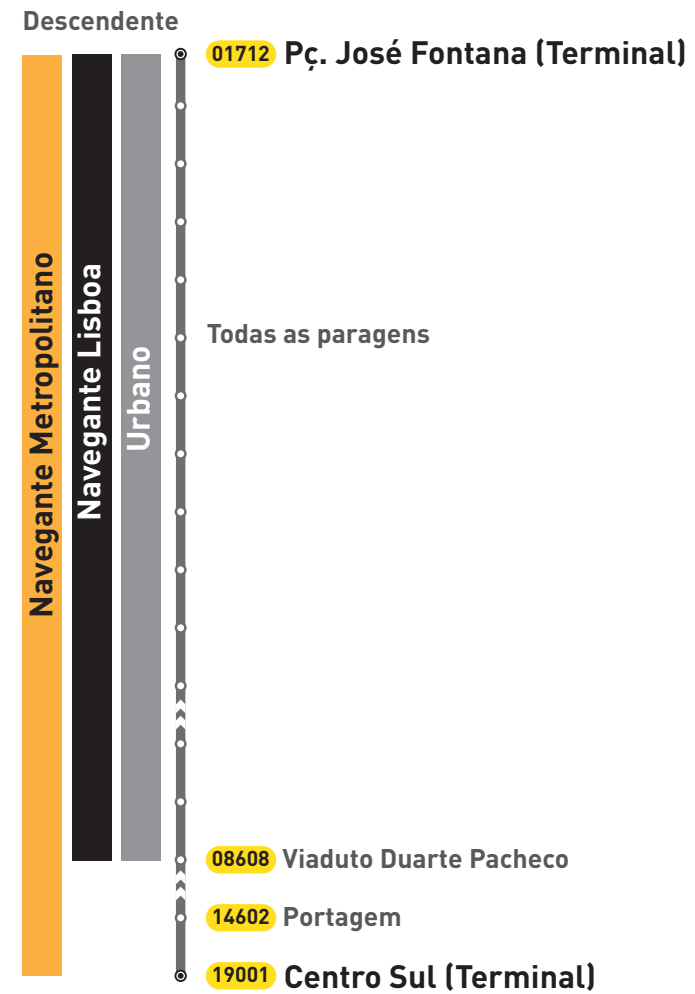

Validade Geográfica
Carreira 751
Rede Diurna

Ascendente

Descendente

Validade Geográfica
Carreira 753
Rede Diurna

753

Metropolitano

Lisboa

Validade Geográfica
Carreira 753
Rede Diurna