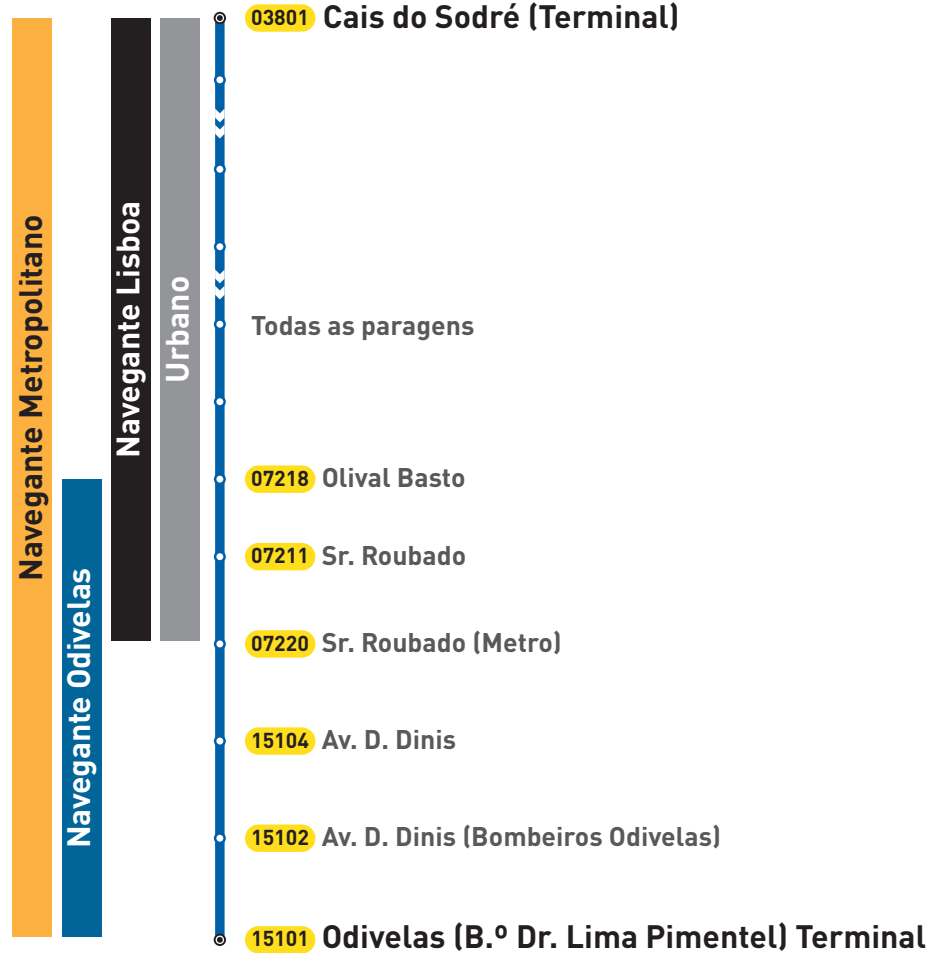

Validade Geográfica Passes

**Validade Geográfica
Carreira 201
Rede Madrugada**

201

Lisboa

Oeiras

Validade Geográfica
Carreira 201
Rede Madrugada

Ascendente

Descendente

**Validade Geográfica
Carreira 206
Rede Madrugada**

206

Lisboa

Odivelas

Validade Geográfica
Carreira 206
Rede Madrugada

Ascendente

Descendente

**Validade Geográfica
Carreira 207
Rede Madrugada**

Validade Geográfica
Carreira 207
Rede Madrugada

Ascendente

Descendente

**Validade Geográfica
Carreira 210
Rede Madrugada**

Validade Geográfica
Carreira 210
Rede Madrugada

Ascendente

Descendente

**Validade Geográfica
Carreira 711
Rede Diurna**

Validade Geográfica
Carreira 711
Rede Diurna

Ascendente

Descendente

**Validade Geográfica
Carreira 714
Rede Diurna**

Validade Geográfica
Carreira 714
Rede Diurna

Ascendente

Descendente

**Validade Geográfica
Carreira 717
Rede Diurna**