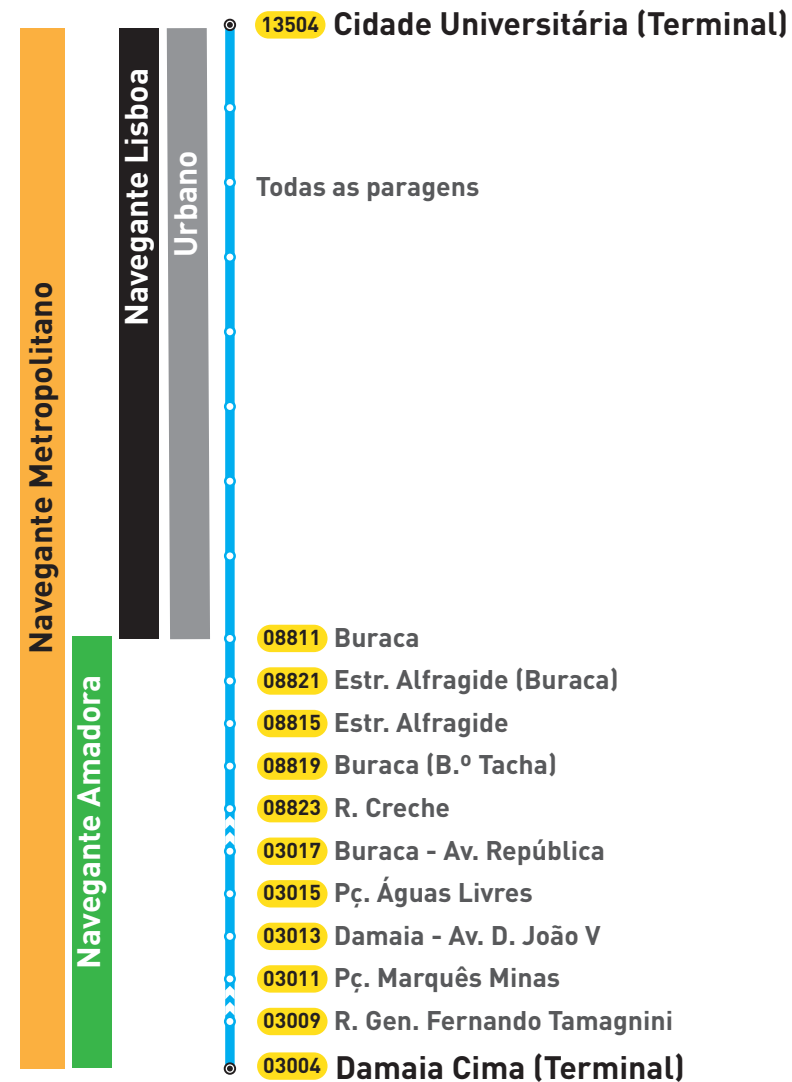

**Validade Geográfica
Carreira 206
Rede Madrugada**

206

Lisboa

Odivelas

Validade Geográfica
Carreira 206
Rede Madrugada

Ascendente

Descendente

**Validade Geográfica
Carreira 207
Rede Madrugada**

Validade Geográfica
Carreira 751
Rede Diurna

Ascendente

Descendente

Validade Geográfica
Carreira 753
Rede Diurna

753

Metropolitano

Lisboa

Validade Geográfica
Carreira 753
Rede Diurna

764

Lisboa

Amadora

Validade Geográfica
Carreira 764
Rede Diurna

Ascendente

Descendente

**Validade Geográfica
Carreira 767
Rede Diurna**

**Validade Geográfica
Carreira 767
Rede Diurna**

Validade Geográfica
Carreira 776
Rede Diurna

Validade Geográfica
Carreira 776
Rede Diurna

Ascendente

Descendente

**Validade Geográfica
Carreira 781
Rede Diurna**

Validade Geográfica
Carreira 781
Rede Diurna