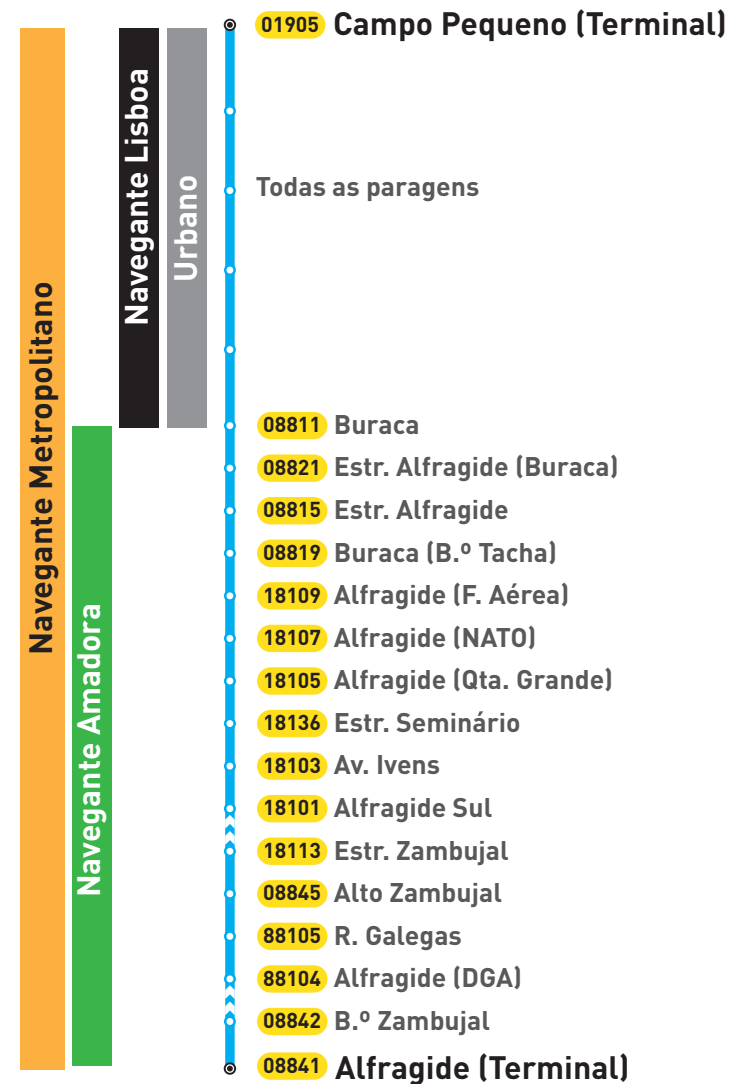

**Validade Geográfica
Carreira 206
Rede Madrugada**

206

Lisboa

Odivelas

Validade Geográfica
Carreira 206
Rede Madrugada

Ascendente

Descendente

**Validade Geográfica
Carreira 207
Rede Madrugada**

Validade Geográfica
Carreira 751
Rede Diurna

Ascendente

Descendente

Validade Geográfica
Carreira 753
Rede Diurna

753

Metropolitano

Lisboa

Validade Geográfica
Carreira 753
Rede Diurna

**Validade Geográfica
Carreira 754
Rede Diurna**

754

Lisboa

Amadora

Validade Geográfica
Carreira 754
Rede Diurna

Ascendente

Descendente

**Validade Geográfica
Carreira 764
Rede Diurna**

764

Lisboa

Amadora

Validade Geográfica
Carreira 764
Rede Diurna

Ascendente

Descendente

**Validade Geográfica
Carreira 767
Rede Diurna**

**Validade Geográfica
Carreira 767
Rede Diurna**