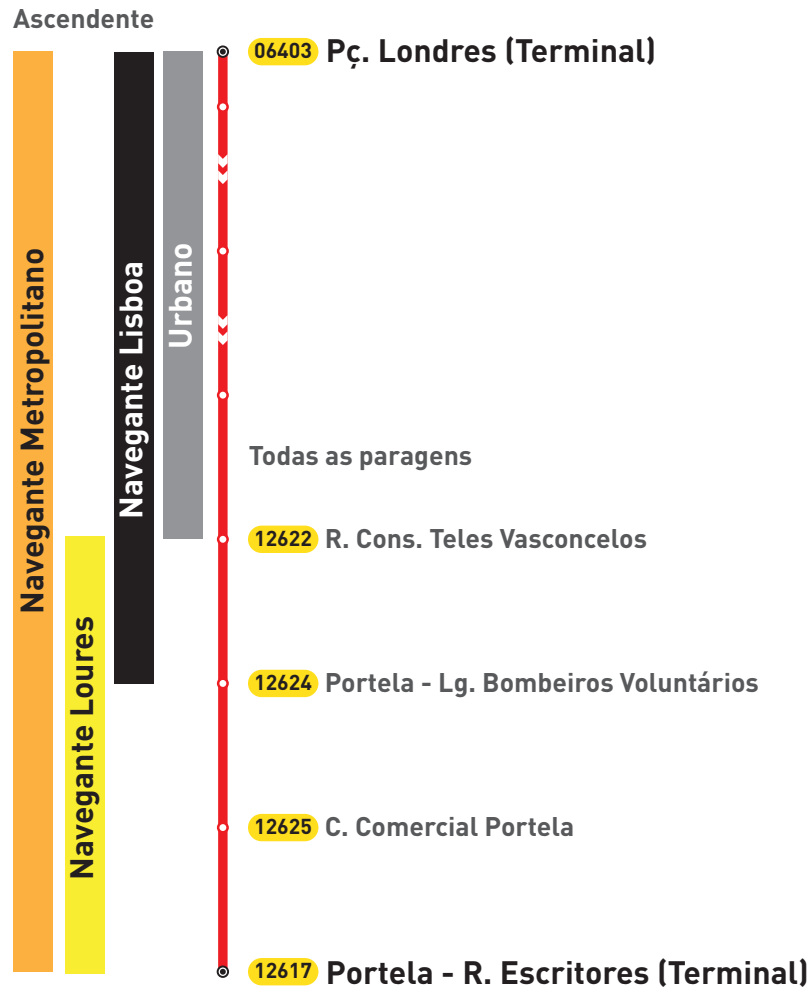

Validade Geográfica
Carreira 722
Rede Diurna