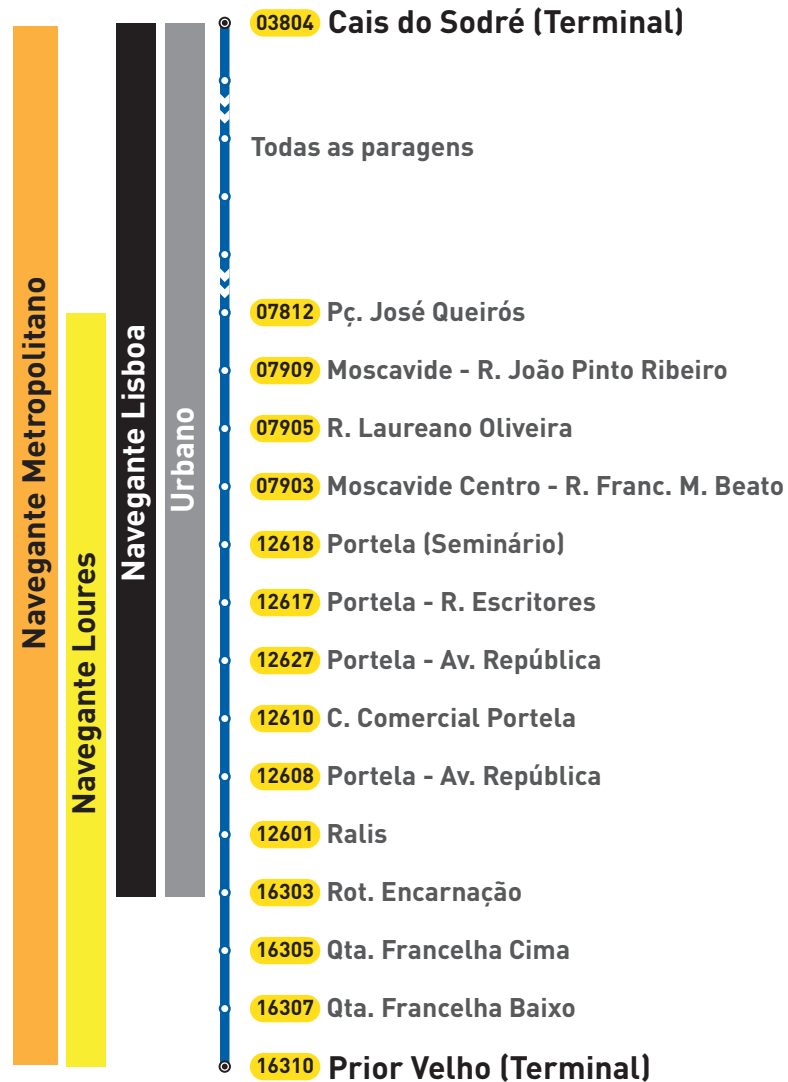

Validade Geográfica Passes

**Validade Geográfica
Carreira 201
Rede Madrugada**

201

Lisboa

Oeiras

Validade Geográfica
Carreira 201
Rede Madrugada

Ascendente

Descendente

**Validade Geográfica
Carreira 206
Rede Madrugada**

206

Lisboa

Odivelas

Validade Geográfica
Carreira 206
Rede Madrugada

Ascendente

Descendente

**Validade Geográfica
Carreira 207
Rede Madrugada**

Validade Geográfica
Carreira 207
Rede Madrugada

Ascendente

Descendente

**Validade Geográfica
Carreira 210
Rede Madrugada**

Validade Geográfica
Carreira 210
Rede Madrugada

Ascendente

Descendente

**Validade Geográfica
Carreira 711
Rede Diurna**

Validade Geográfica
Carreira 711
Rede Diurna

Ascendente

Descendente

**Validade Geográfica
Carreira 714
Rede Diurna**

Validade Geográfica
Carreira 714
Rede Diurna

Ascendente

Descendente

**Validade Geográfica
Carreira 717
Rede Diurna**