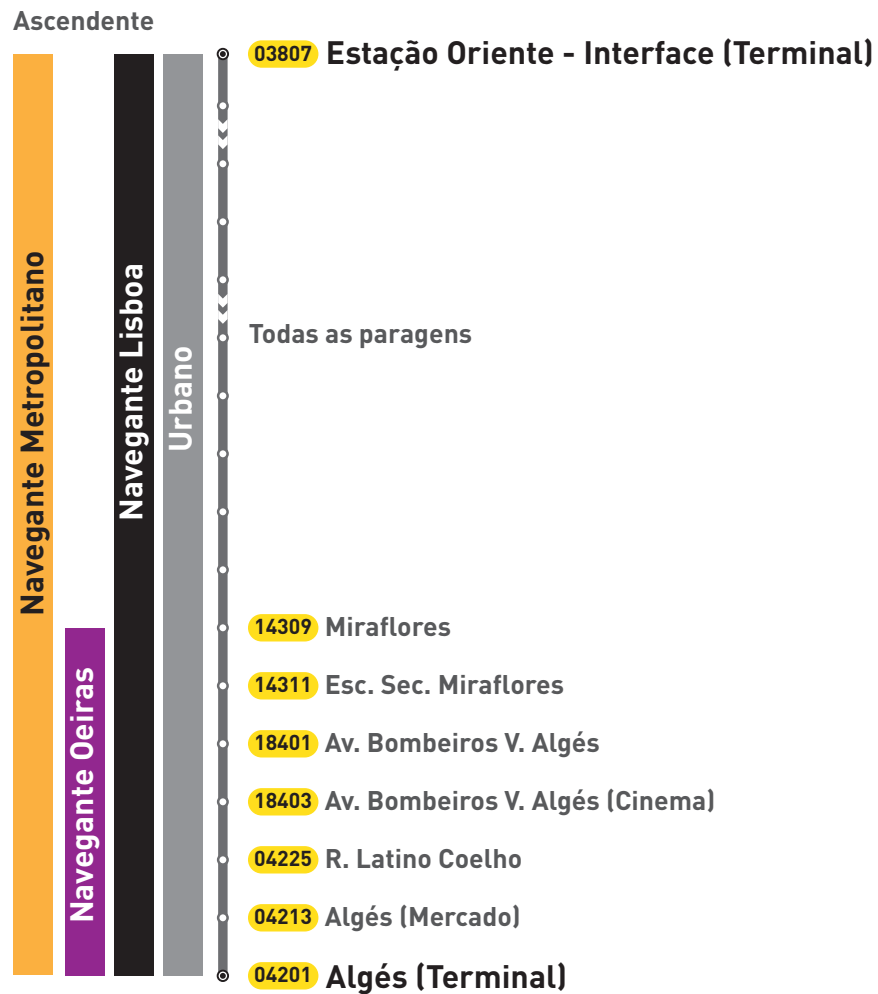

**Validade Geográfica
Carreira 206
Rede Madrugada**

206

Lisboa

Odivelas

Validade Geográfica
Carreira 206
Rede Madrugada

Ascendente

Descendente

**Validade Geográfica
Carreira 207
Rede Madrugada**

Validade Geográfica
Carreira 736
Rede Diurna

Validade Geográfica
Carreira 736
Rede Diurna

Ascendente

Descendente

**Validade Geográfica
Carreira 748
Rede Diurna**

Validade Geográfica
Carreira 748
Rede Diurna

Ascendente

Descendente

Validade Geográfica
Carreira 750
Rede Diurna

750

Lisboa

Oeiras

**Validade Geográfica
Carreira 750
Rede Diurna**

**Validade Geográfica
Carreira 751
Rede Diurna**

Validade Geográfica
Carreira 751
Rede Diurna

Ascendente

Descendente

Validade Geográfica
Carreira 753
Rede Diurna

753

Metropolitano

Lisboa

Validade Geográfica
Carreira 753
Rede Diurna