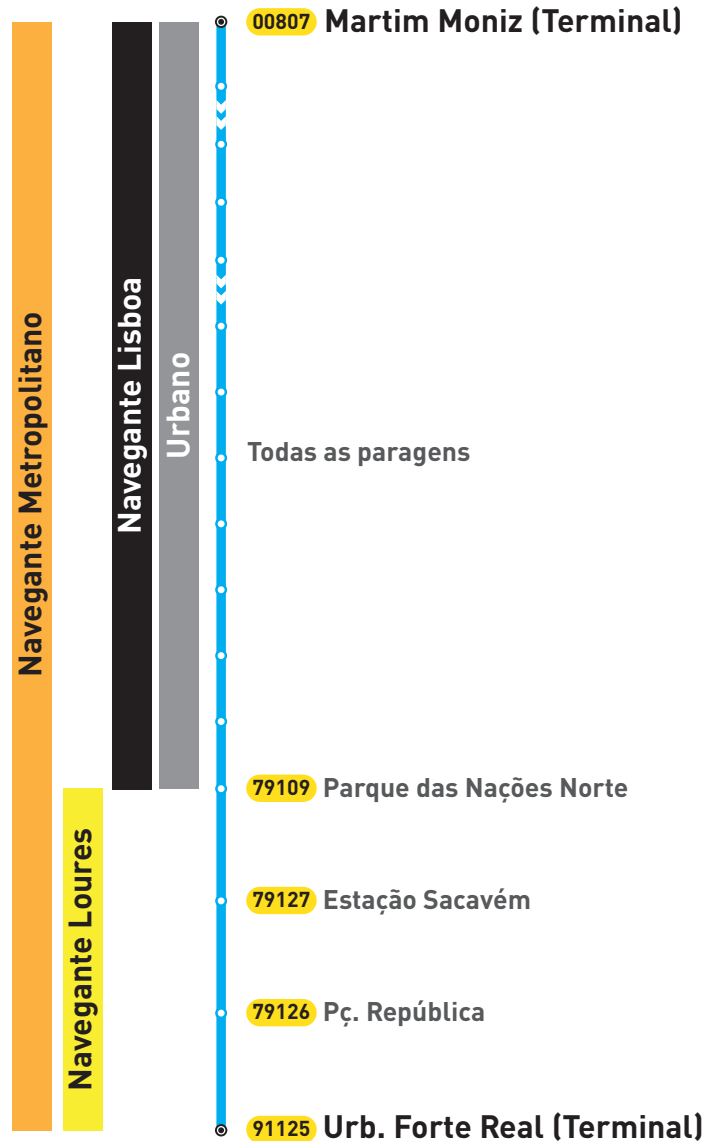

Validade Geográfica
Carreira 207
Rede Madrugada

Ascendente

Descendente

**Validade Geográfica
Carreira 210
Rede Madrugada**

Validade Geográfica
Carreira 210
Rede Madrugada

Ascendente

Descendente

**Validade Geográfica
Carreira 711
Rede Diurna**

Validade Geográfica
Carreira 783
Rede Diurna

Validade Geográfica
Carreira 783
Rede Diurna
Variante 0

Ascendente

Descendente

**Validade Geográfica
Carreira 783
Rede Diurna
Variante 1**

Ascendente

Descendente

Validade Geográfica
Carreira 799
Rede Diurna

Validade Geográfica
Carreira 799
Rede Diurna

Ascendente

Decendente

**Validade Geográfica
Carreira 708
Rede Diurna**

**Validade Geográfica
Carreira 708
Rede Diurna**

Ascendente

Decendente