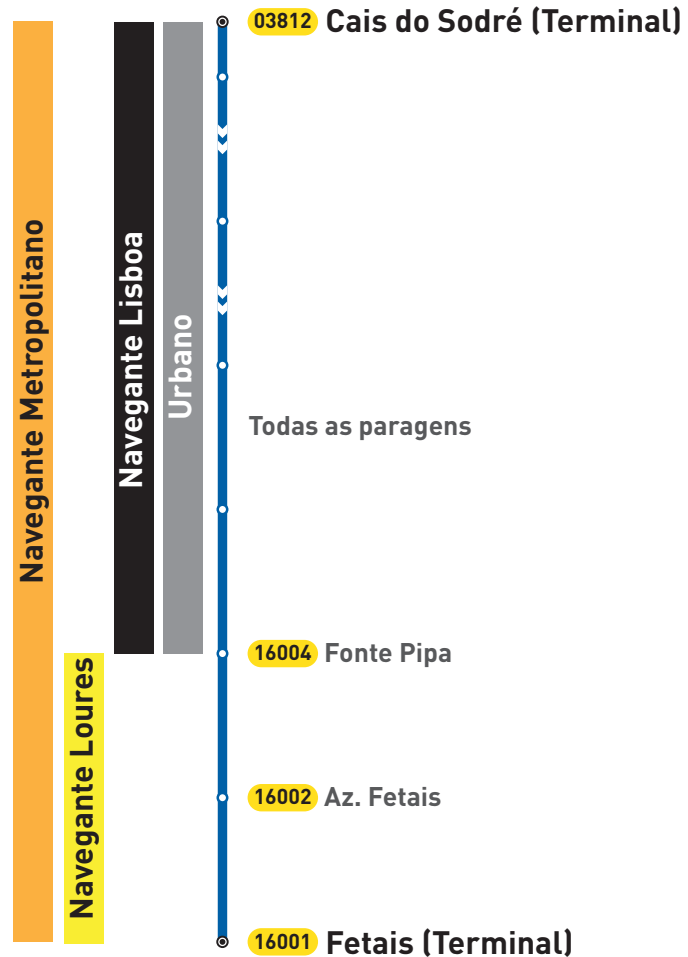

Validade Geográfica Passes

**Validade Geográfica
Carreira 201
Rede Madrugada**

201

Lisboa

Oeiras

Validade Geográfica
Carreira 201
Rede Madrugada

Ascendente

Descendente

**Validade Geográfica
Carreira 206
Rede Madrugada**

206

Lisboa

Odivelas

Validade Geográfica
Carreira 206
Rede Madrugada

Ascendente

Descendente

**Validade Geográfica
Carreira 207
Rede Madrugada**

Validade Geográfica
Carreira 207
Rede Madrugada

Ascendente

Descendente

**Validade Geográfica
Carreira 210
Rede Madrugada**

Validade Geográfica
Carreira 210
Rede Madrugada

Ascendente

Descendente

**Validade Geográfica
Carreira 711
Rede Diurna**

Validade Geográfica
Carreira 711
Rede Diurna

Ascendente

Descendente

**Validade Geográfica
Carreira 714
Rede Diurna**

Validade Geográfica
Carreira 714
Rede Diurna

Ascendente

Descendente

**Validade Geográfica
Carreira 717
Rede Diurna**