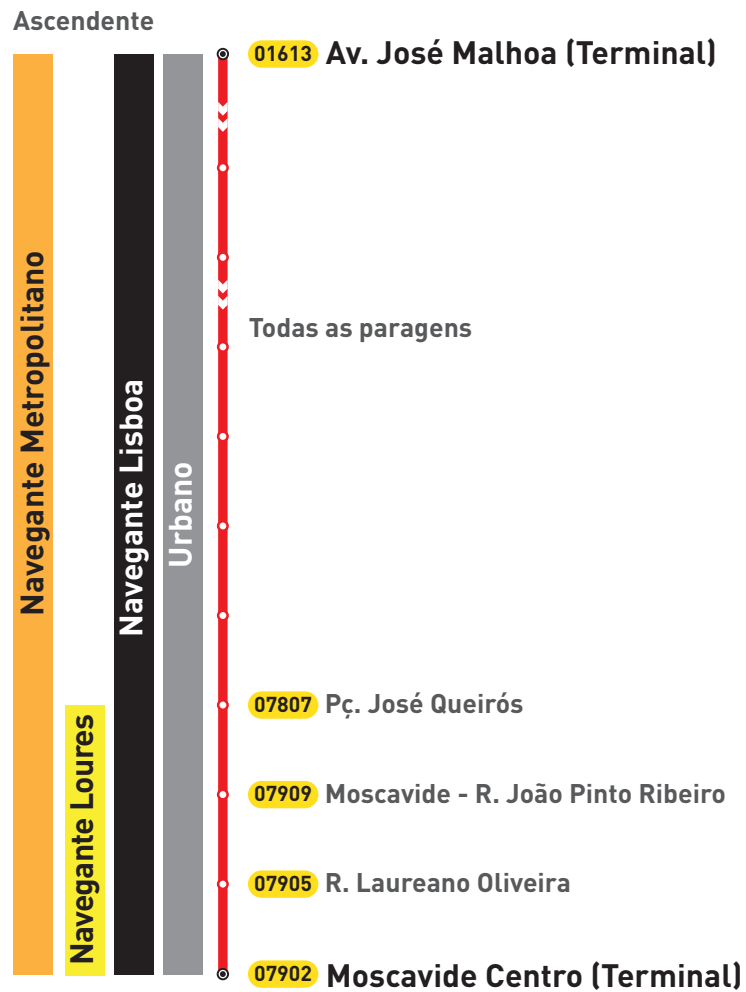

**Validade Geográfica
Carreira 206
Rede Madrugada**

206

Lisboa

Odivelas

Validade Geográfica
Carreira 206
Rede Madrugada

Ascendente

Descendente

**Validade Geográfica
Carreira 207
Rede Madrugada**

Validade Geográfica
Carreira 717
Rede Diurna

**Validade Geográfica
Carreira 722
Rede Diurna**

Validade Geográfica
Carreira 722
Rede Diurna

**Validade Geográfica
Carreira 725
Rede Diurna**

Validade Geográfica
Carreira 725
Rede Diurna

Ascendente

Descendente

**Validade Geográfica
Carreira 728
Rede Diurna**

Validade Geográfica
Carreira 728
Rede Diurna

Ascendente

Descendente

**Validade Geográfica
Carreira 731
Rede Diurna**

Validade Geográfica
Carreira 731
Rede Diurna

Validade Geográfica
Carreira 736
Rede Diurna

Validade Geográfica
Carreira 736
Rede Diurna

Ascendente

Descendente

**Validade Geográfica
Carreira 748
Rede Diurna**

Validade Geográfica
Carreira 748
Rede Diurna