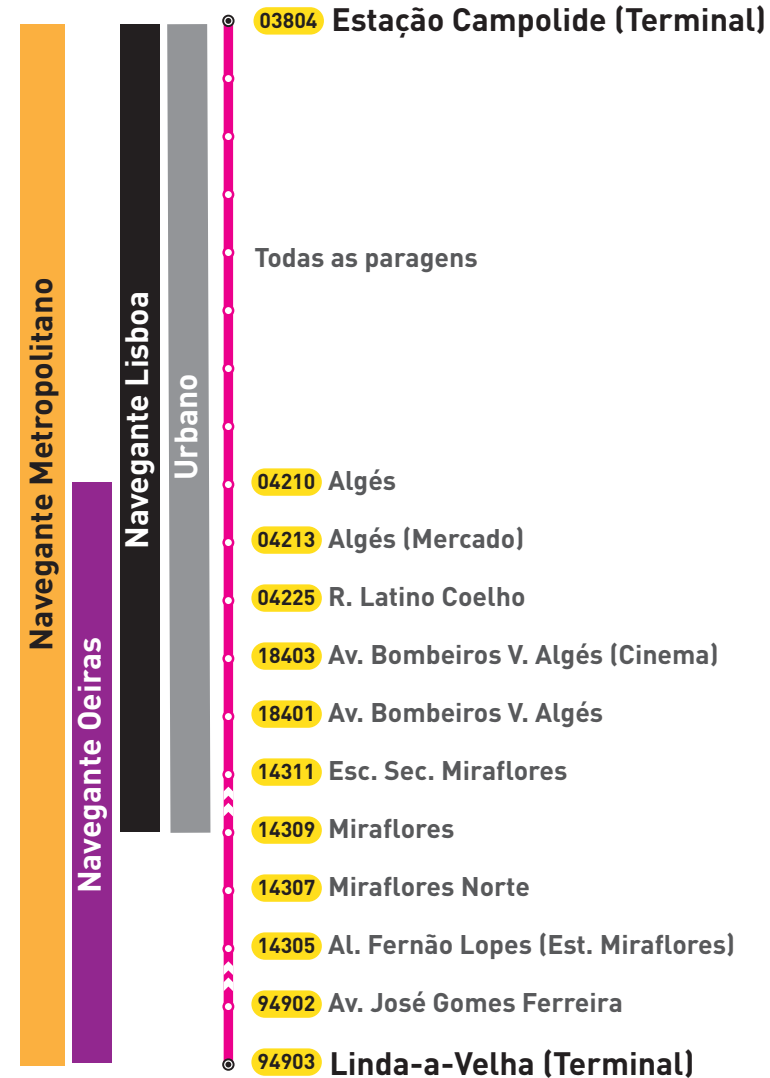

Validade Geográfica
Carreira 717
Rede Diurna

**Validade Geográfica
Carreira 722
Rede Diurna**

Validade Geográfica
Carreira 722
Rede Diurna

**Validade Geográfica
Carreira 725
Rede Diurna**

Validade Geográfica
Carreira 725
Rede Diurna

Validade Geográfica
Carreira 736
Rede Diurna

Validade Geográfica
Carreira 736
Rede Diurna

Ascendente

Descendente

**Validade Geográfica
Carreira 748
Rede Diurna**

Validade Geográfica
Carreira 748
Rede Diurna

Ascendente

Descendente

Validade Geográfica
Carreira 750
Rede Diurna

750

Lisboa

Oeiras

**Validade Geográfica
Carreira 750
Rede Diurna**

**Validade Geográfica
Carreira 751
Rede Diurna**

Validade Geográfica
Carreira 751
Rede Diurna

Ascendente

Descendente

Validade Geográfica
Carreira 753
Rede Diurna

753

Metropolitano

Lisboa

Validade Geográfica
Carreira 753
Rede Diurna