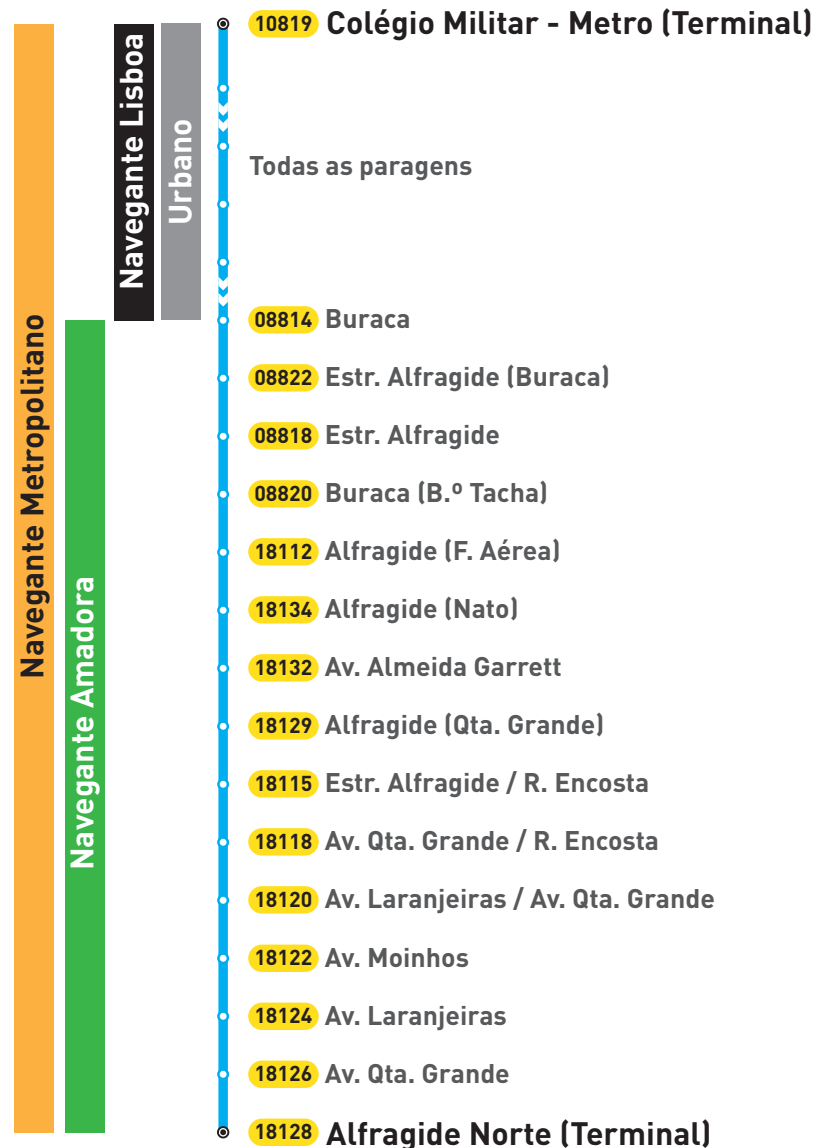

**Validade Geográfica
Carreira 206
Rede Madrugada**

206

Lisboa

Odivelas

Validade Geográfica
Carreira 206
Rede Madrugada

Ascendente

Descendente

**Validade Geográfica
Carreira 207
Rede Madrugada**

Validade Geográfica
Carreira 776
Rede Diurna

Validade Geográfica
Carreira 776
Rede Diurna

Ascendente

Descendente

**Validade Geográfica
Carreira 781
Rede Diurna**

Validade Geográfica
Carreira 781
Rede Diurna

Validade Geográfica
Carreira 783
Rede Diurna

Validade Geográfica
Carreira 783
Rede Diurna
Variante 0

Ascendente

Descendente

**Validade Geográfica
Carreira 783
Rede Diurna
Variante 1**

Ascendente

Descendente

Validade Geográfica
Carreira 799
Rede Diurna

Validade Geográfica
Carreira 799
Rede Diurna

Ascendente

Decendente

**Validade Geográfica
Carreira 708
Rede Diurna**

**Validade Geográfica
Carreira 708
Rede Diurna**