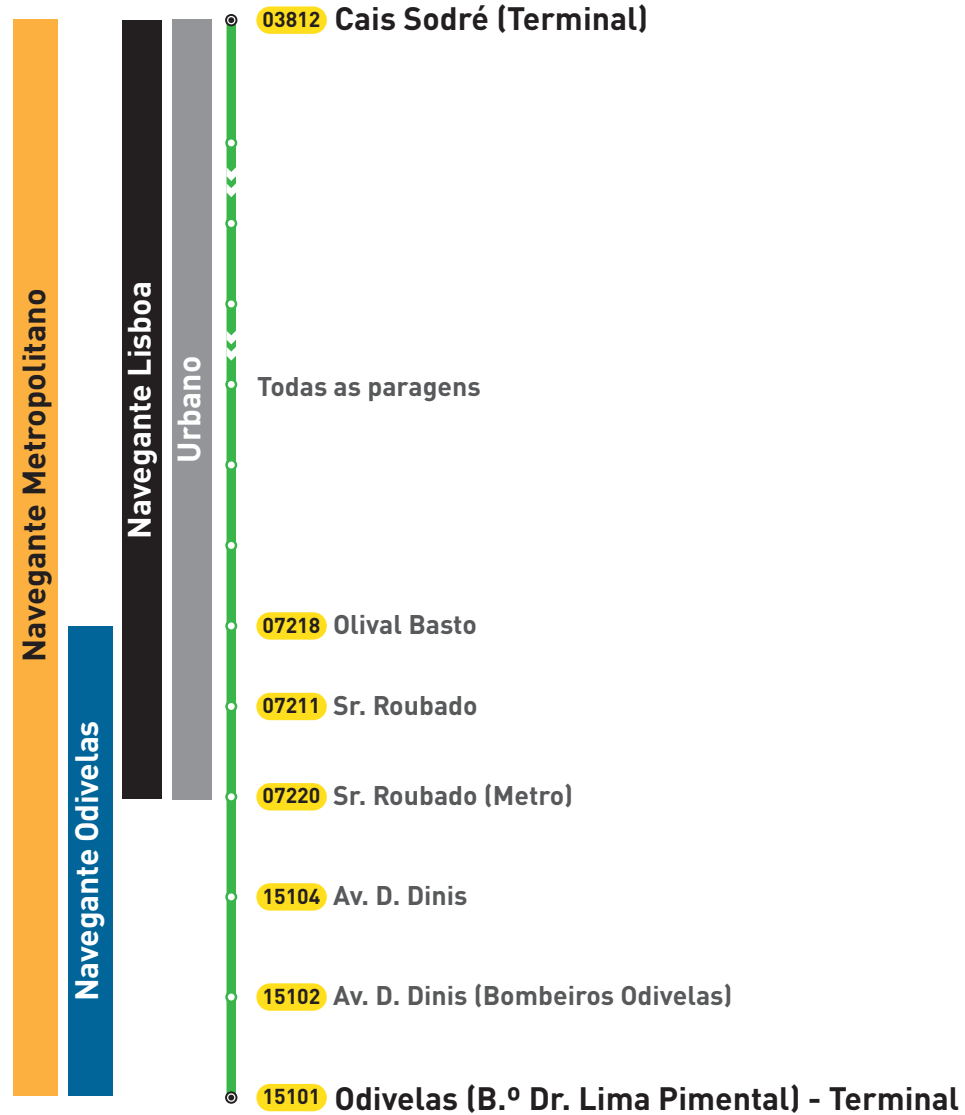

**Validade Geográfica
Carreira 206
Rede Madrugada**

206

Lisboa

Odivelas

Validade Geográfica
Carreira 206
Rede Madrugada

Ascendente

Descendente

**Validade Geográfica
Carreira 207
Rede Madrugada**

Validade Geográfica
Carreira 717
Rede Diurna

**Validade Geográfica
Carreira 722
Rede Diurna**

Validade Geográfica
Carreira 722
Rede Diurna

**Validade Geográfica
Carreira 725
Rede Diurna**

Validade Geográfica
Carreira 725
Rede Diurna

Ascendente

Descendente

**Validade Geográfica
Carreira 728
Rede Diurna**

Validade Geográfica
Carreira 728
Rede Diurna

Ascendente

Descendente

**Validade Geográfica
Carreira 731
Rede Diurna**

Validade Geográfica
Carreira 731
Rede Diurna

Validade Geográfica
Carreira 736
Rede Diurna

Validade Geográfica
Carreira 736
Rede Diurna

Ascendente

Descendente

**Validade Geográfica
Carreira 748
Rede Diurna**

Validade Geográfica
Carreira 748
Rede Diurna