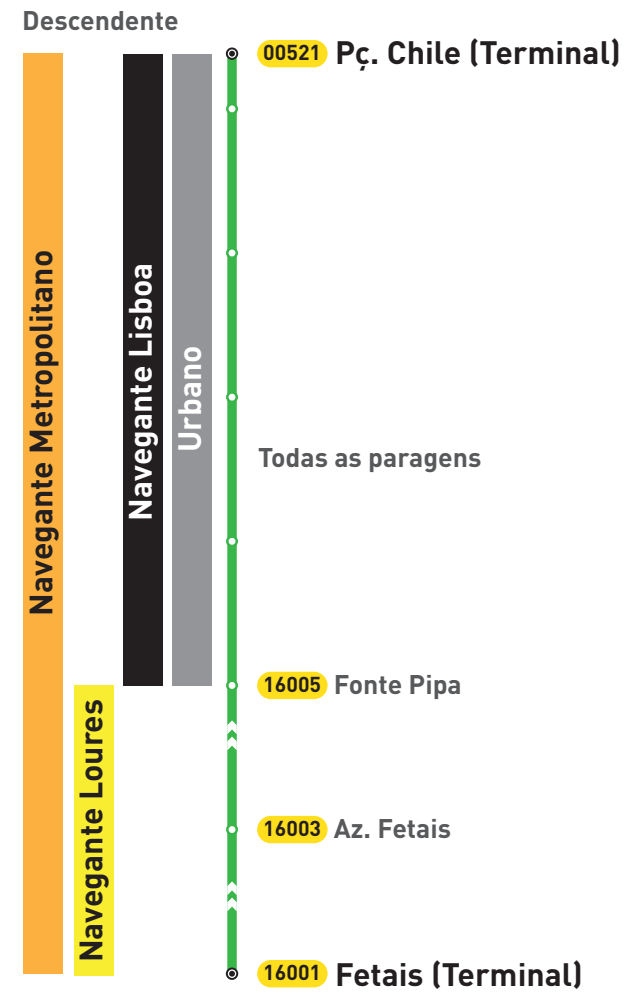

Validade Geográfica
Carreira 717
Rede Diurna