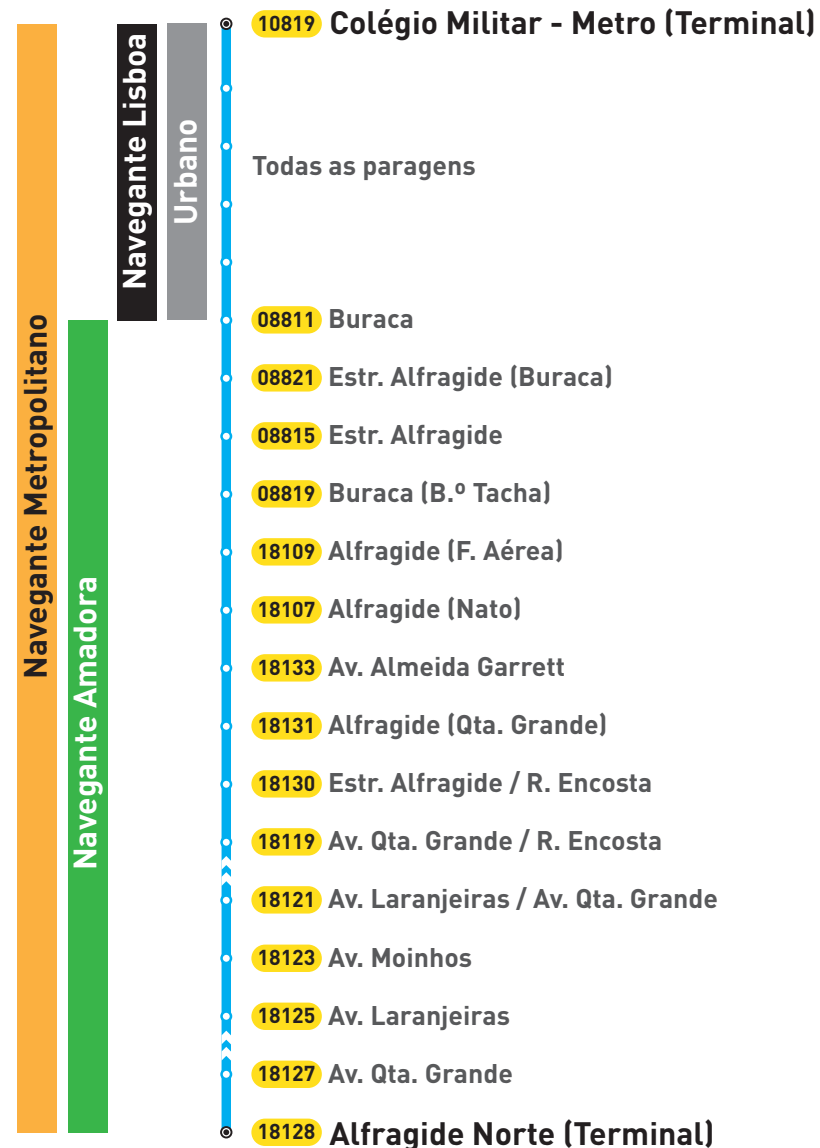

**Validade Geográfica
Carreira 206
Rede Madrugada**

206

Lisboa

Odivelas

Validade Geográfica
Carreira 206
Rede Madrugada

Ascendente

Descendente

**Validade Geográfica
Carreira 207
Rede Madrugada**

Validade Geográfica
Carreira 783
Rede Diurna

Validade Geográfica
Carreira 783
Rede Diurna
Variante 0

Ascendente

Descendente

**Validade Geográfica
Carreira 783
Rede Diurna
Variante 1**

Ascendente

Descendente

Validade Geográfica
Carreira 799
Rede Diurna

Validade Geográfica
Carreira 799
Rede Diurna

Ascendente

Decendente

**Validade Geográfica
Carreira 708
Rede Diurna**

**Validade Geográfica
Carreira 708
Rede Diurna**

Ascendente

Decendente