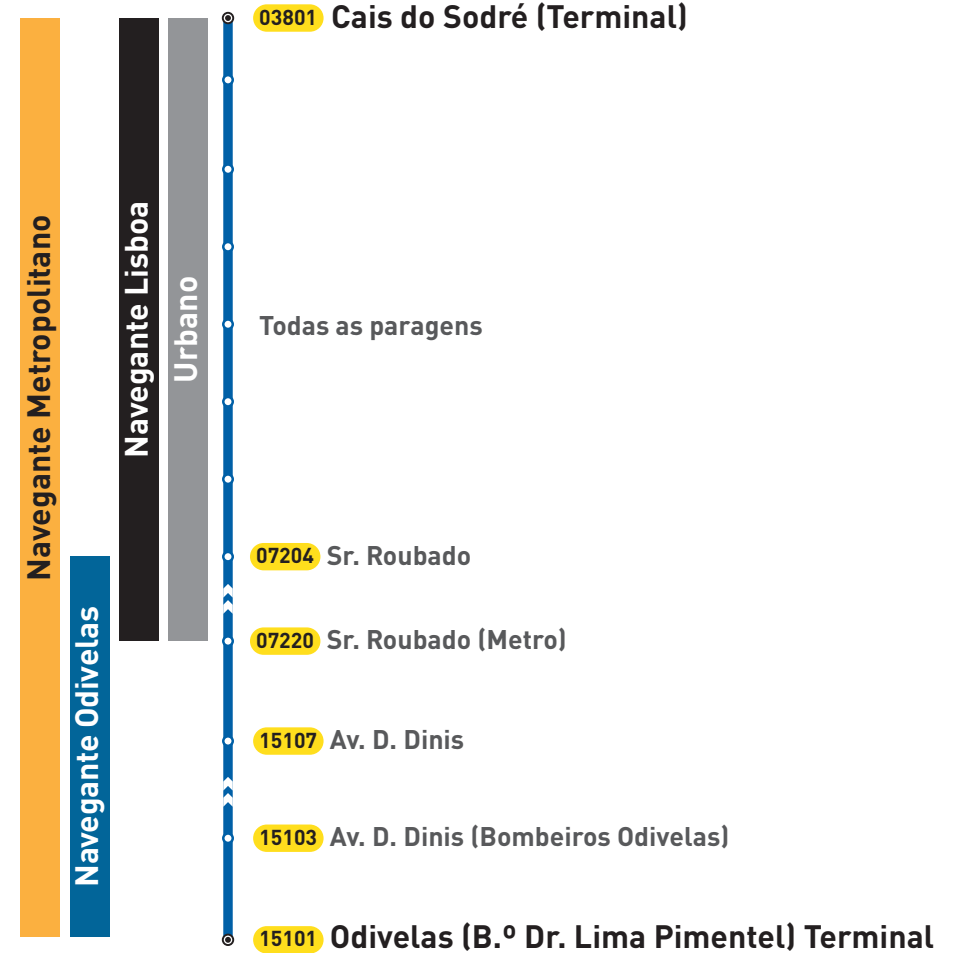

Validade Geográfica Passes

**Validade Geográfica
Carreira 201
Rede Madrugada**

201

Lisboa

Oeiras

Validade Geográfica
Carreira 201
Rede Madrugada

Ascendente

Descendente

**Validade Geográfica
Carreira 206
Rede Madrugada**

206

Lisboa

Odivelas

Validade Geográfica
Carreira 206
Rede Madrugada

Ascendente

Descendente

**Validade Geográfica
Carreira 207
Rede Madrugada**

Validade Geográfica
Carreira 207
Rede Madrugada

Ascendente

Descendente

**Validade Geográfica
Carreira 210
Rede Madrugada**

Validade Geográfica
Carreira 210
Rede Madrugada

Ascendente

Descendente

**Validade Geográfica
Carreira 711
Rede Diurna**

Validade Geográfica
Carreira 711
Rede Diurna

Ascendente

Descendente

**Validade Geográfica
Carreira 714
Rede Diurna**

Validade Geográfica
Carreira 714
Rede Diurna

Ascendente

Descendente

**Validade Geográfica
Carreira 717
Rede Diurna**