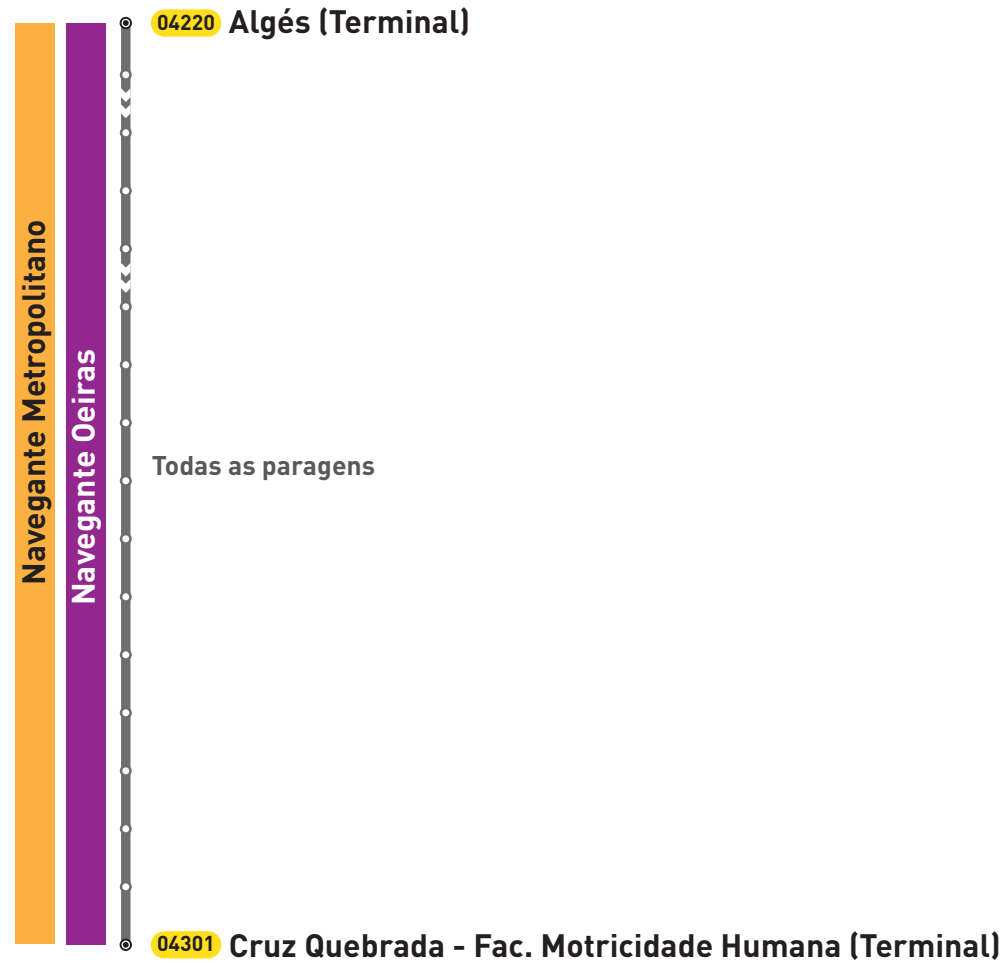

Validade Geográfica
Carreira 776
Rede Diurna

Ascendente