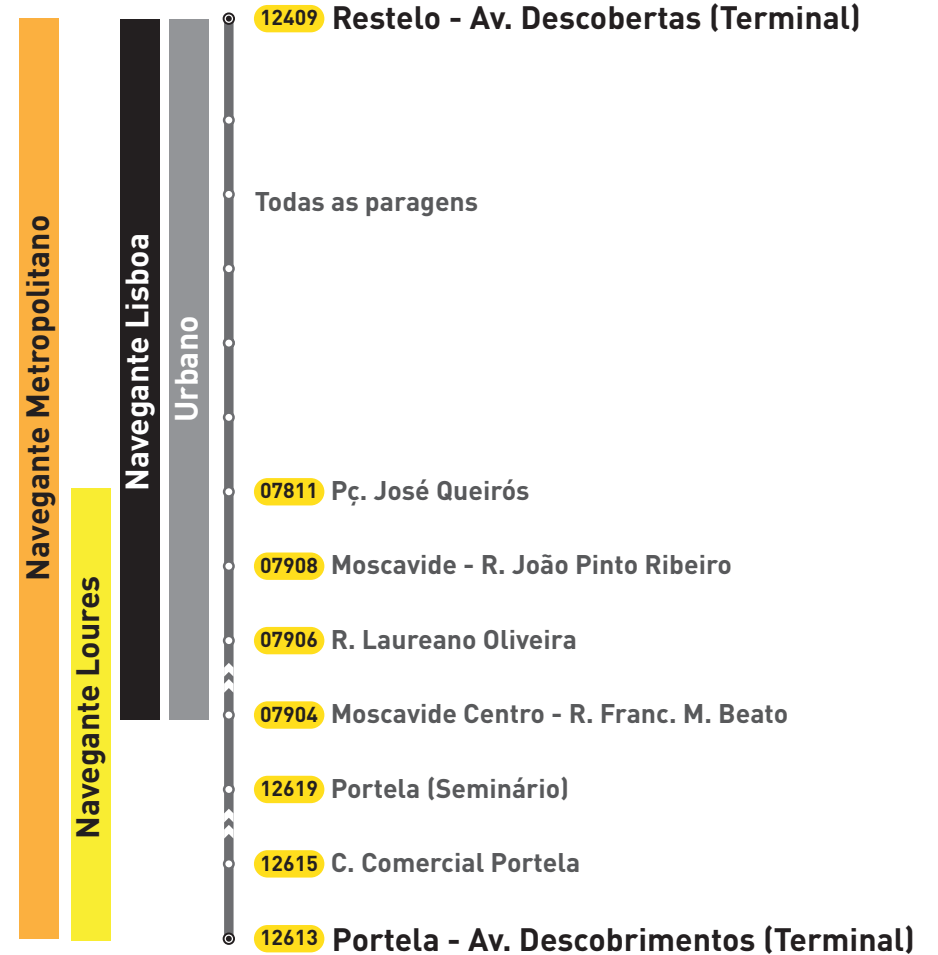

Descendente