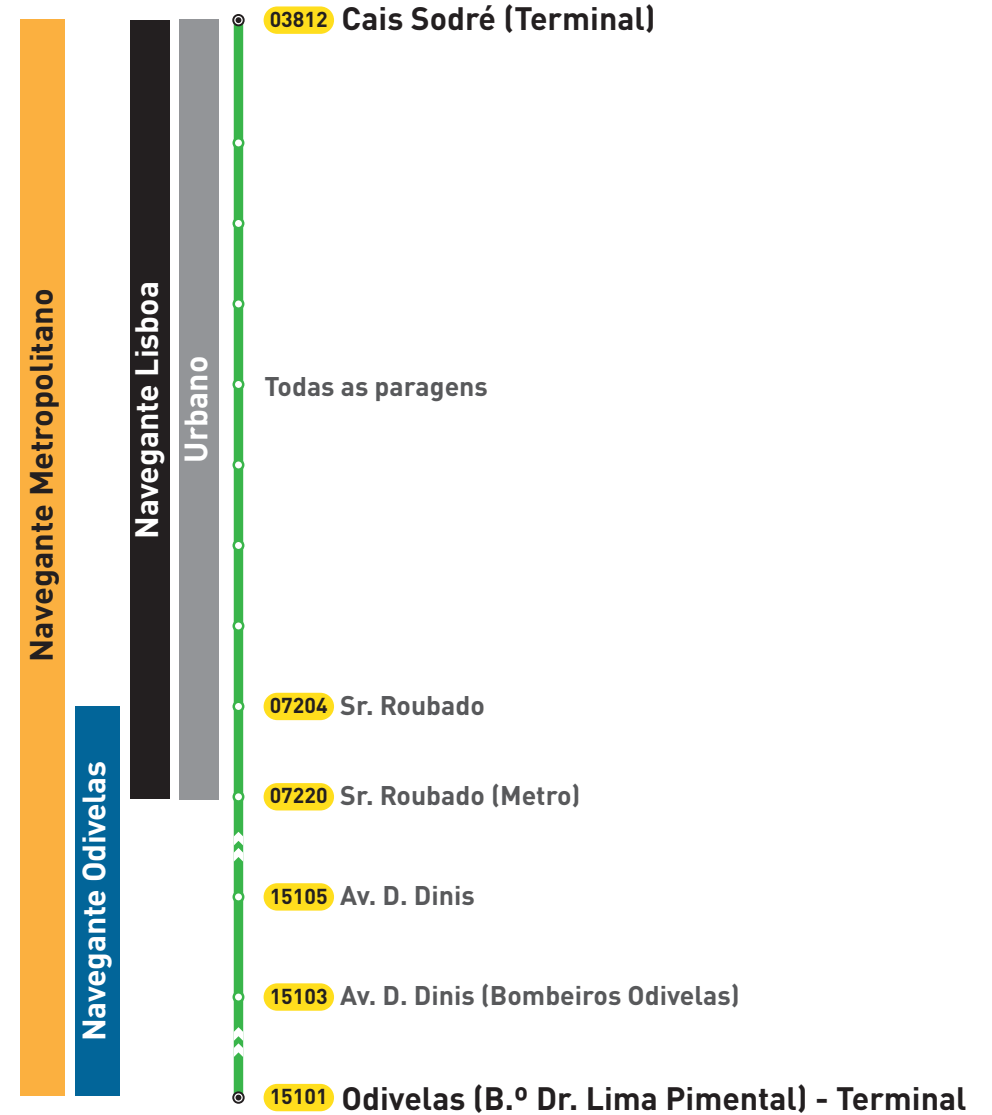

Descendente