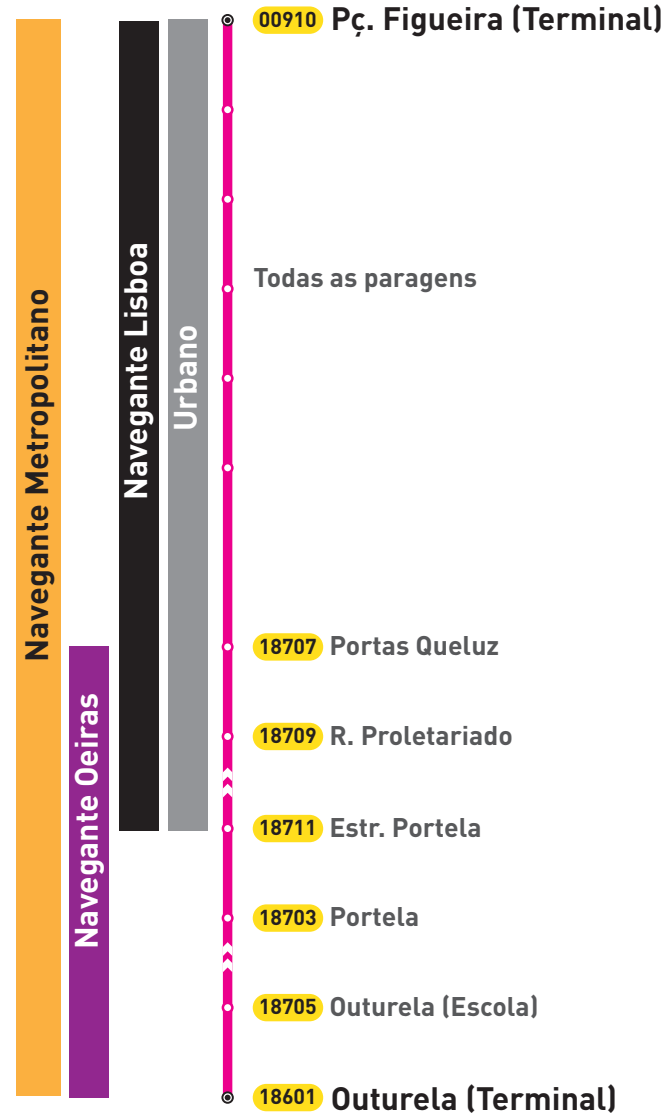

Descendente