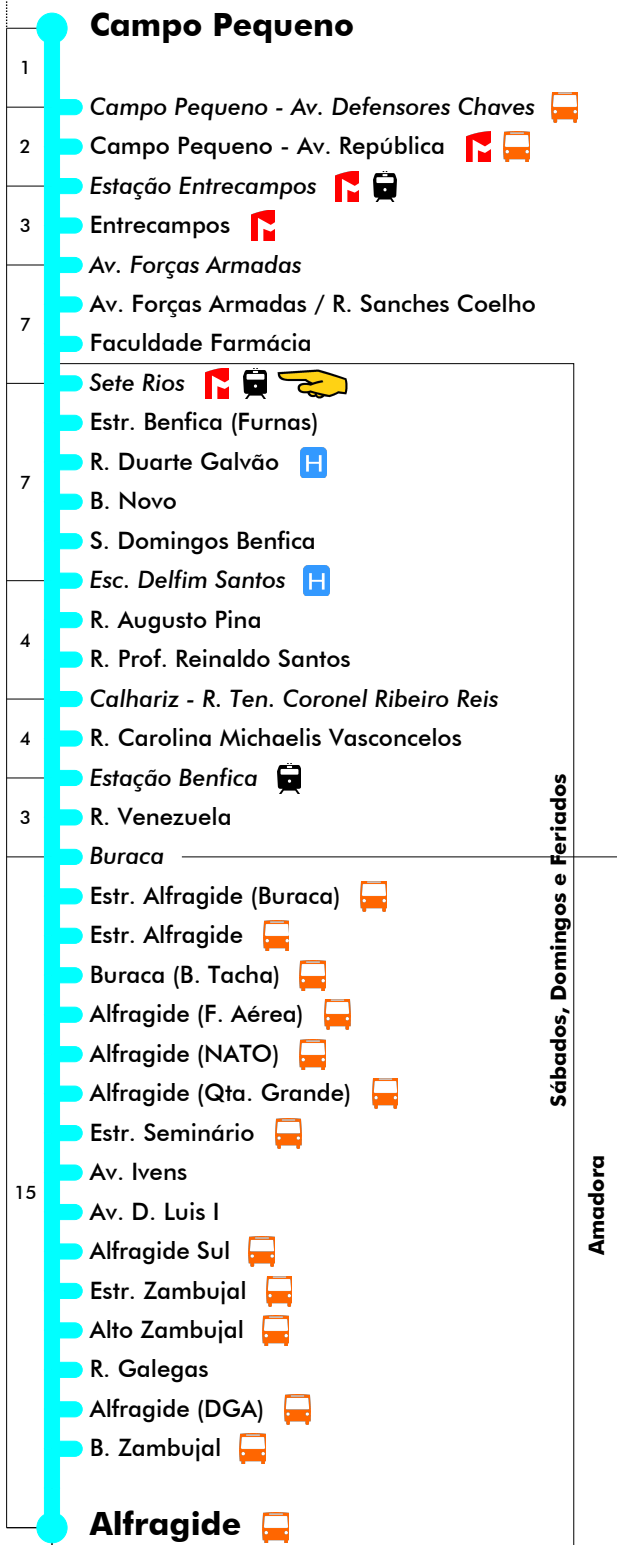

Campo Pequeno - Alfragide

754

Tempo aproximado em minutos

24 dezembro (se dia útil)

4	5	6	7	8	9	10	11	12	13	14	15	16	17	18	19	20	21	22	23	24	1
		35	04	17	01	08	17	03	12	21	07	16	02	11	20						
			33	39	23	31	40	26	35	44	30	39	25	34							
			55		45	54		49	58		53		48	57							

24 dezembro (se sábado ou domingo)

4	5	6	7	8	9	10	11	12	13	14	15	16	17	18	19	20	21	22	23	24	1
				30	16	02	09	15	21	05	11	17	01	07	20						
				53	39	25	31	37	43	27	33	39	23	29							
						47	53	59		49	55										

25 dezembro e 1 janeiro

4	5	6	7	8	9	10	11	12	13	14	15	16	17	18	19	20	21	22	23	24	1
				30	39	02	09	15	21	05	11	17	01	07	20						
				53		47	53	59	43	27	33	39	23	29							
										49	55		45	52							

Inicia Em Sete Rios

Navegante Metropolitano sempre válido
Navegante Lisboa (Lx) válido se nada indicado

Mais informações contacte:
213 613 000
atendimento@carris.pt
www.carris.pt