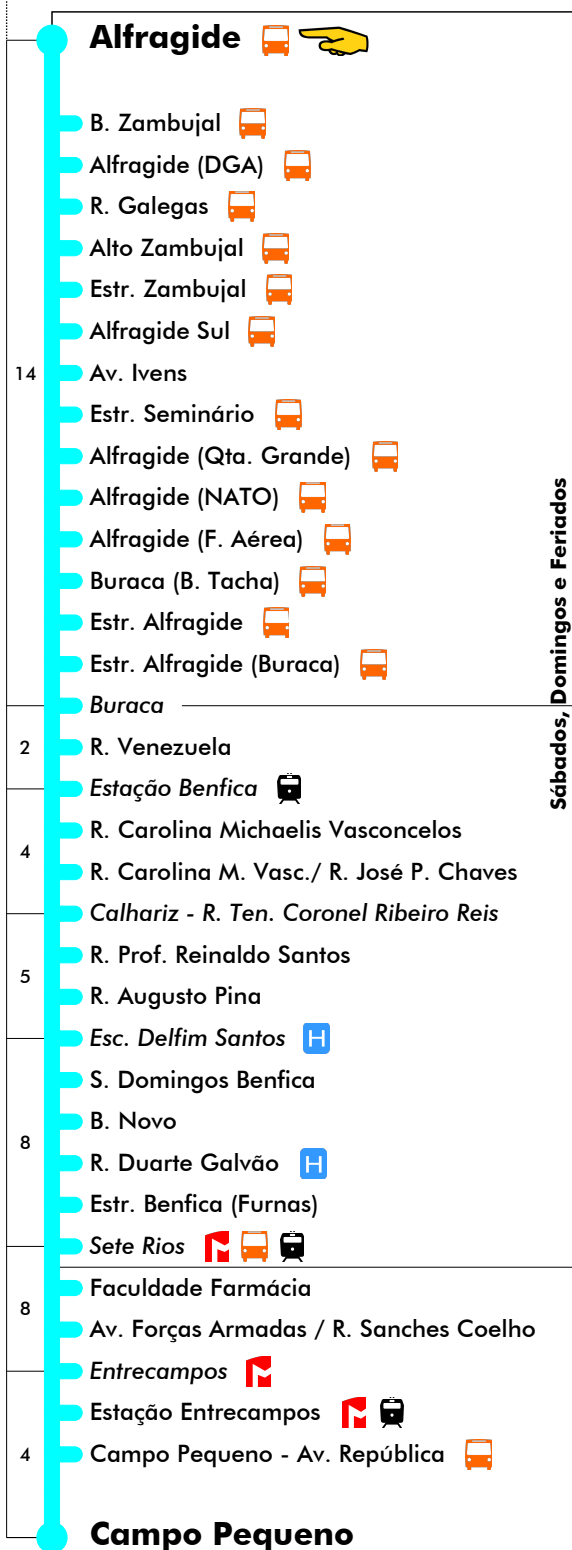

Alfragide - Campo Pequeno

754

Tempo aproximado em minutos

Amadora

Sábados, Domingos e Feriados

24 dezembro (se dia útil)

4	5	6	7	8	9	10	11	12	13	14	15	16	17	18	19	20	21	22	23	24	1	
		35	02	04	10	18	04	13	22	08	17	03	12	21	06							
			22	26	32	41	27	36	45	31	40	26	35	44	28							
			42	48	55		50	59		54		49	58		50							

24 dezembro (se sábado ou domingo)

4	5	6	7	8	9	10	11	12	13	14	15	16	17	18	19	20	21	22	23	24	1	
				00	07	14	20	04	10	16	00	06	12	40	02							
				22	30	36	42	26	32	38	22	28	34		50							
				45	52	58		48	54		44	50	56									

25 dezembro e 1 janeiro

4	5	6	7	8	9	10	11	12	13	14	15	16	17	18	19	20	21	22	23	24	1	
				00	07	14	20	26	32	16	00	06	12	18	02							
				22	30	36	42	48	54	38	22	28	34	40	26							
											44	50	56		50							

Termina Em Sete Rios

Navegante Metropolitano sempre válido
Navegante Lisboa (Lx) válido se nada indicado

carris

Mais informações contacte:
213 613 000
atendimento@carris.pt
www.carris.pt