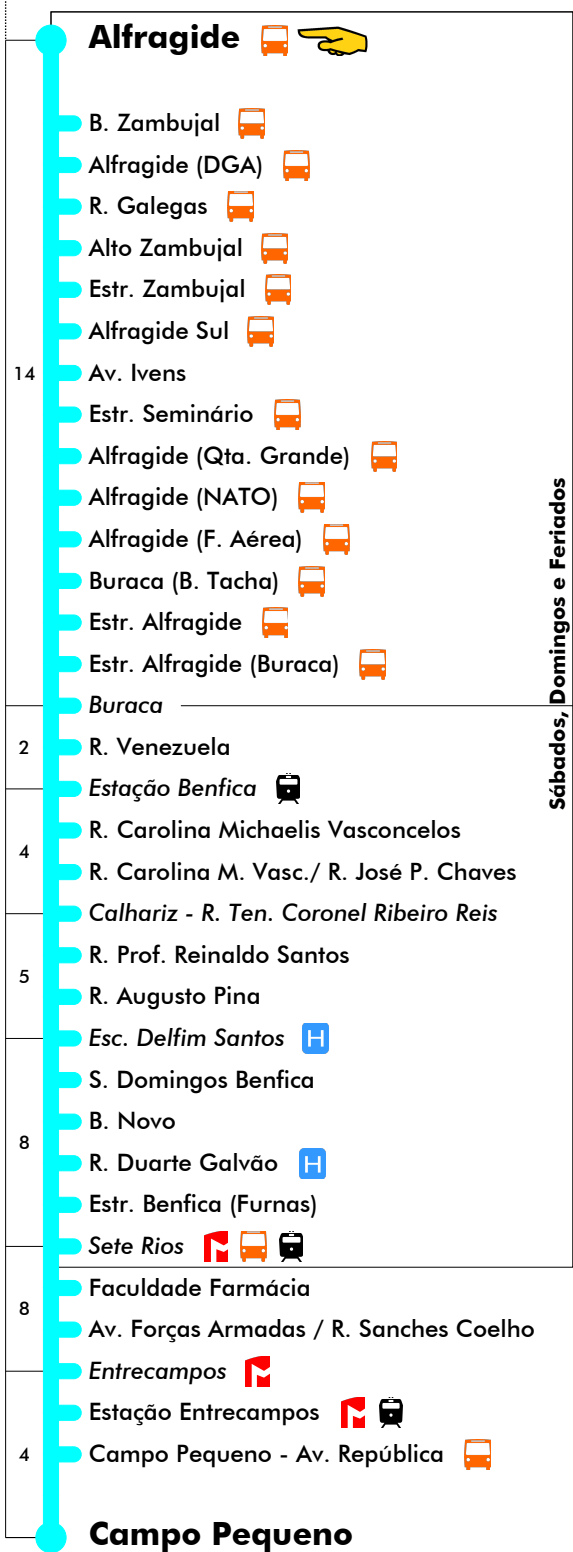

4	5	6	7	8	9	10	11	12	13	14	15	16	17	18	19	20	21	22	23	24	1
			30	20	08	17	03	12	21	07	16	02	11	20							
			55	45	31	40	26	35	44	30	39	25	34								
				54		49	58				53		48	57							

Dias Úteis - Férias Escolares

Dias Úteis - Agosto

4	5	6	7	8	9	10	11	12	13	14	15	16	17	18	19	20	21	22	23	24	1
			10	06	05	10	00	15	05	20	10	10	11	11	15	03	15				
			28	26	24	35	25	40	30	45	31	30	31	31	39	27					
			47	45	45		50		55		51	50	51	51		51					

Inicia Em Sete Rios

1ª e última viagem nesta paragem

Entrada em vigor: 02-05-2023

Navegante Metropolitano sempre válido
Navegante Lisboa (Lx) válido se nada indicado

carris

Mais informações contacte:
213 613 000
atendimento@carris.pt
www.carris.pt

Alfragide - Campo Pequeno

754

Tempo aproximado em minutos

Intervalos / Horas aproximados de passagem nesta paragem

Dias Úteis - Inverno

4	5	6	7	8	9	10	11	12	13	14	15	16	17	18	19	20	21	22	23	24	1	
25	04	05	13	09	12	15	18	00	03	06	02	12	05	08								
38	17	22	30	30	33	36	39	21	24	26	19	30	25	30								
51	31	39	48	51	54	57		42	45	44	37	47	47									
	48	56									55											