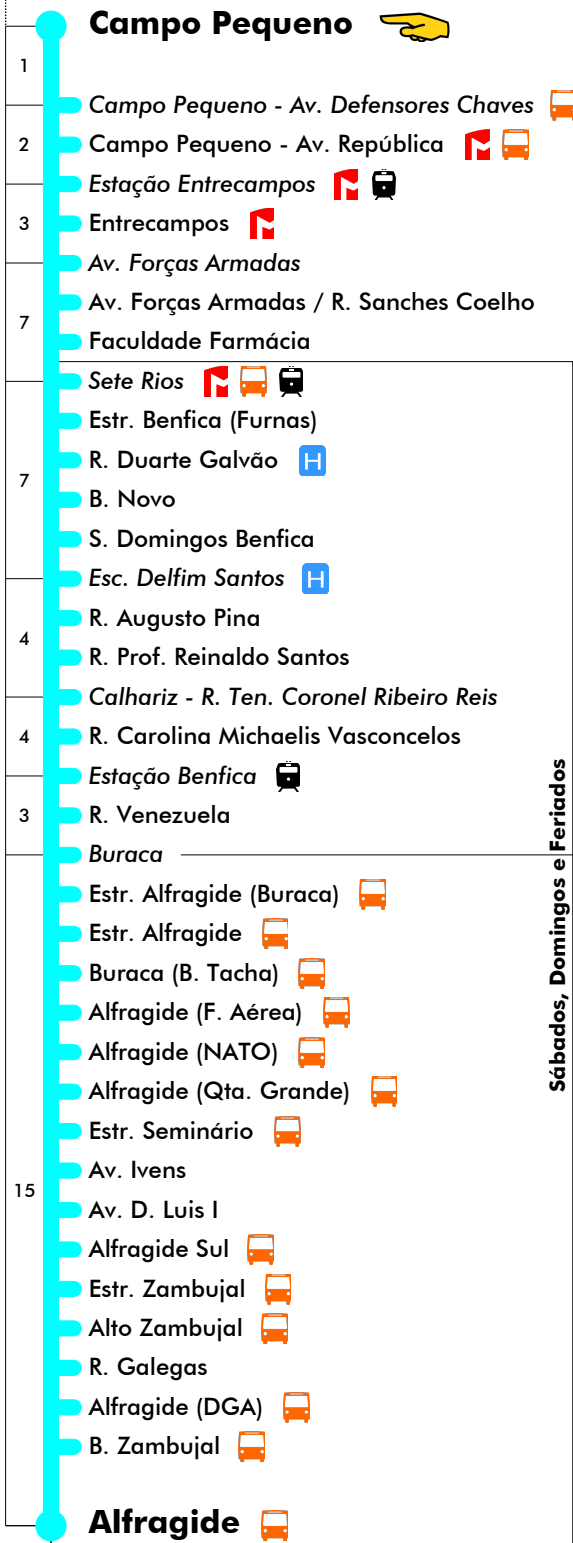

Campo Pequeno - Alfragide

754

Tempo aproximado em minutos

Sábados, Domingos e Feriados

Amadora

Intervalos / Horas aproximados de passagem nesta paragem

Dias Úteis - Inverno

4	5	6	7	8	9	10	11	12	13	14	15	16	17	18	19	20	21	22	23	24	1
			10	15	06	19	01	04	07	10	13	13	06	16	09	12	15				
			27	32	23	40	22	25	28	31	34	31	24	34	30	33					
			43	49	40		43	46	49	52	55	49	41	51	51	54					
			59		58								59								

Dias Úteis - Verão

4	5	6	7	8	9	10	11	12	13	14	15	16	17	18	19	20	21	22	23	24	1
			10	03	13	10	00	15	05	20	10	00	13	07	01	06	15				
			28	21	30	35	25	40	30	45	35	19	31	25	19	29					
			46	39	47		50		55			37	49	43	42	52					
				56								55									

4	5	6	7	8	9	10	11	12	13	14	15	16	17	18	19	20	21	22	23	24	1
			30	20	08	17	03	12	21	07	16	02	11	20							
			55	45	31	40	26	35	44	30	39	25	34								
				54		49	58				53		48	57							

Dias Úteis - Férias Escolares