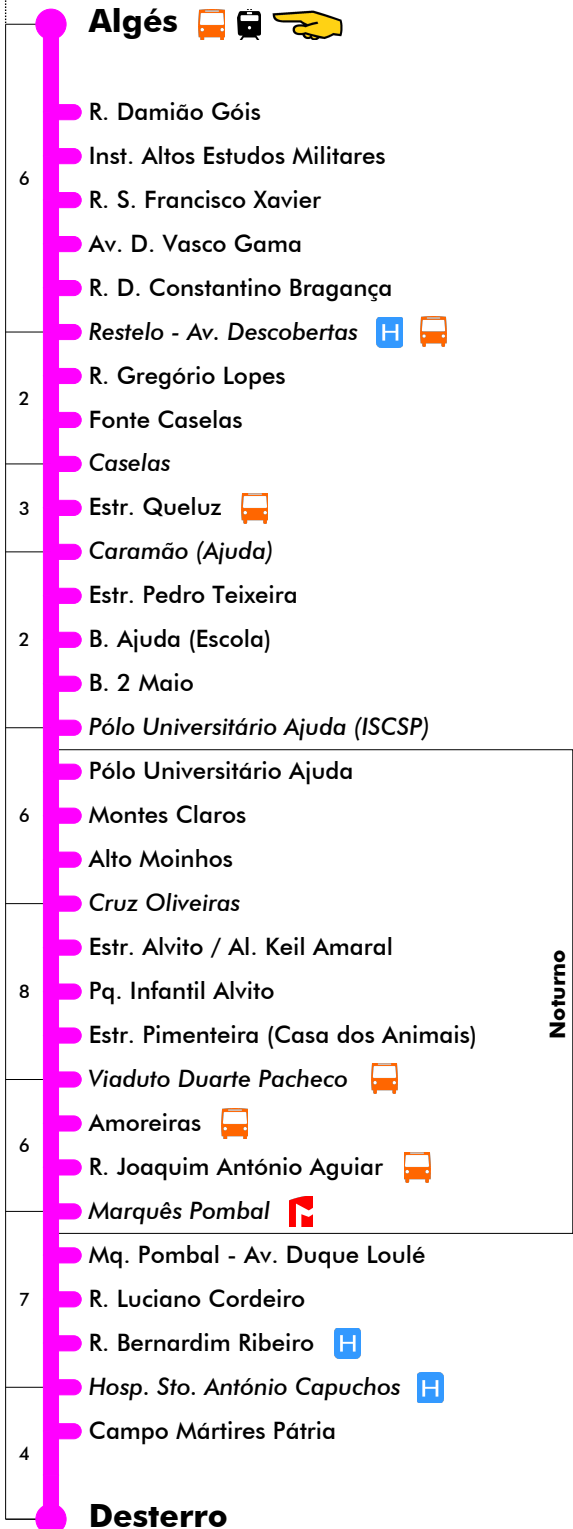

Dias Úteis - Agosto

4	5	6	7	8	9	10	11	12	13	14	15	16	17	18	19	20	21	22	23	24	1
		35	05	05	04	02	00	13	11	10	07	04	03	01	14	17	09				
		50	20	20	18	17	15	28	26	24	21	19	17	15	29	43	35				
			35	35	33	31	29	42	41	39	35	33	32	30	44						
			50	49	47	46	44	57	55	53	50	48	46	45	59						
							59							59							

Circula Entre Mq. Pombal e Pólo Universitário Ajuda

Entrada em vigor: 25-01-2020

Navegante Metropolitano sempre válido
Navegante Lisboa (Lx) válido se nada indicado

carris

Mais informações contacte:
213 613 000
atendimento@carris.pt
www.carris.pt

Algés - Desterro

723

Tempo aproximado em minutos

Intervalos / Horas aproximados de passagem nesta paragem

Dias Úteis - Inverno

4	5	6	7	8	9	10	11	12	13	14	15	16	17	18	19	20	21	22	23	24	1
00	01	08	03	08	07	05	03	01	12	01	04	10	12	16	00	00	00	25	00		
13	13	19	14	23	21	19	18	16	24	14	16	25	33	38	30	30					
25	24	30	25	37	36	34	32	31	36	26	29	41	54								
37	35	41	39	52	50	49	47	45	49	39	42	56									
49	46	52	54					59		51	55										
				57																	

Dias Úteis - Verão

4	5	6	7	8	9	10	11	12	13	14	15	16	17	18	19	20	21	22	23	24	1
00	05	12	10	08	07	05	03	01	00	13	11	09	13	01				00	25	00	
13	18	26	25	23	21	19	18	16	14	27	25	24	34	28				50			
26	31	41	39	37	36	34	32	31	29	42	40	38	55								
39	44	55	54	52	50	49	47	45	43	56	55	53									
52	57									58											