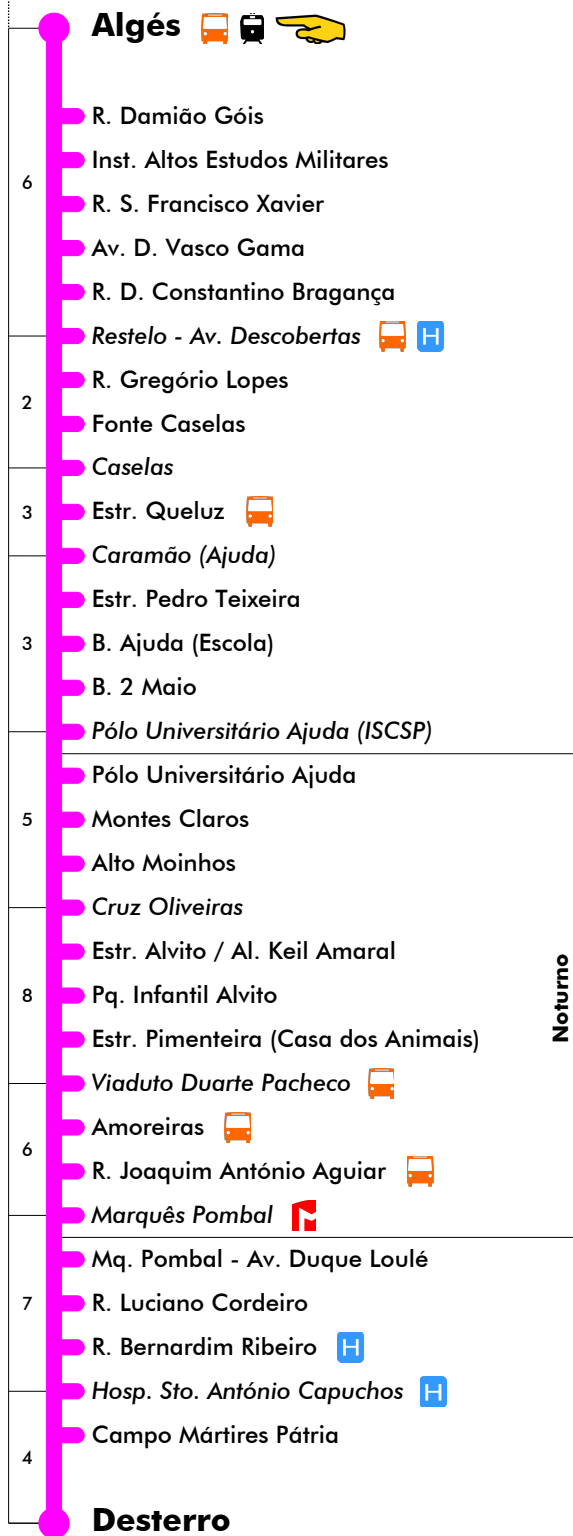

Algés - Desterro

723

Tempo aproximado em minutos

24 dezembro (se dia útil)

4	5	6	7	8	9	10	11	12	13	14	15	16	17	18	19	20	21	22	23	24	1
		05	23	15	15	15	15	15	15	15	15	15	15	15	15	00					
		31	49	45	45	45	45	45	45	45	45	45	45	45	45						
		57																			

24 dezembro (se sábado ou domingo)

4	5	6	7	8	9	10	11	12	13	14	15	16	17	18	19	20	21	22	23	24	1
		30	00	00	00	15	15	15	15	15	15	15	15	15	45	15	05				
		30	30	30	25	45	45	45	45	45	45	45	45	45							
					50																

25 dezembro e 1 janeiro

4	5	6	7	8	9	10	11	12	13	14	15	16	17	18	19	20	21	22	23	24	1
		30	00	00	00	15	15	45	15	15	15	15	15	15	15	20					
		30	30	30	50		45			45	45	45	45	45	45	55