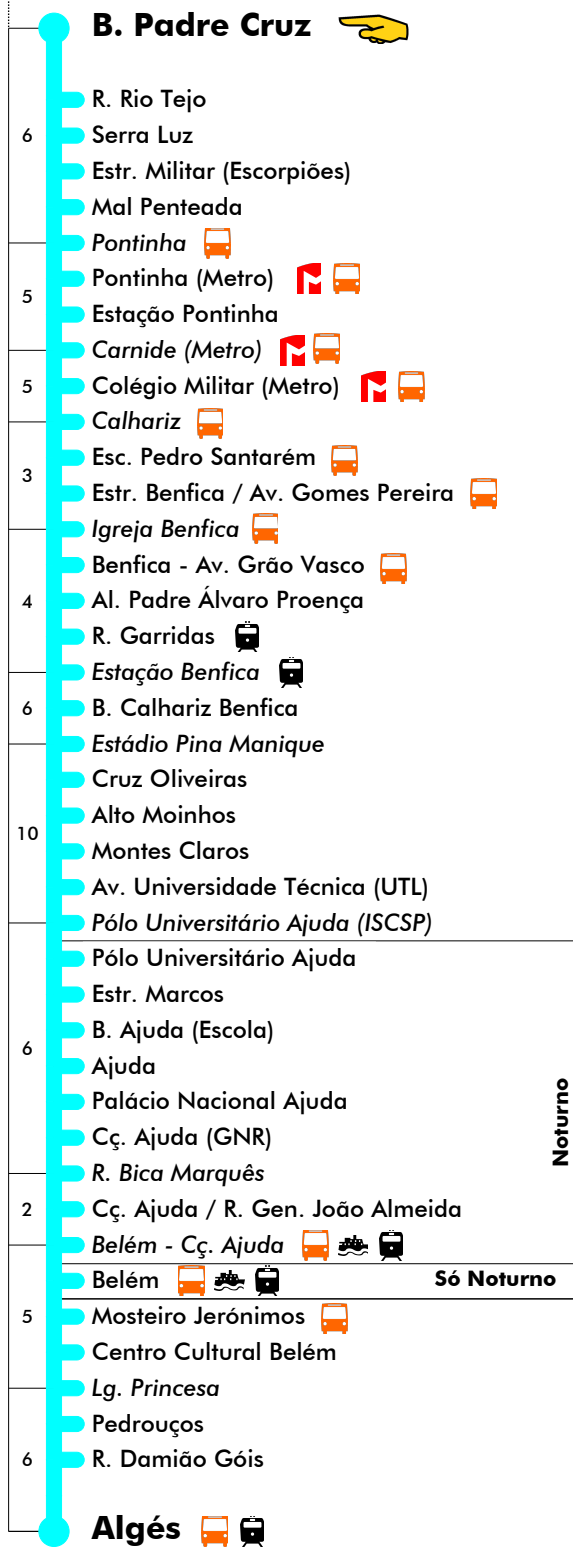

B. Padre Cruz - Algés

729

Tempo aproximado em minutos

Intervalos / Horas aproximados de passagem nesta paragem

Dias Úteis - Inverno

4	5	6	7	8	9	10	11	12	13	14	15	16	17	18	19	20	21	22	23	24	1	
35	01	10	10	10	13	04	12	03	11	02	03	05	08	01	16	12	15	20				
48	14	22	22	22	30	21	29	20	28	15	15	18	25	19	35	30	50					
	23	34	34	39	47	38	46	37	45	27	28	30	43	38	53							
	32	46	46	56		55		54		38	40	43		57								
	41	58	58							50	53	55										
	50									59												
	59																					

Dias Úteis - Verão

4	5	6	7	8	9	10	11	12	13	14	15	16	17	18	19	20	21	22	23	24	1	
35	03	08	01	10	00	12	06	00	12	04	03	03	03	15	12	10	50	20				
49	17	21	15	24	18	30	24	18	30	19	18	18	21	34	31	30						
	30	34	29	42	36	48	42	36	48	33	33	33	39	53	51							
	43	48	43		54		54		48	48	48	57										
	56		57																			