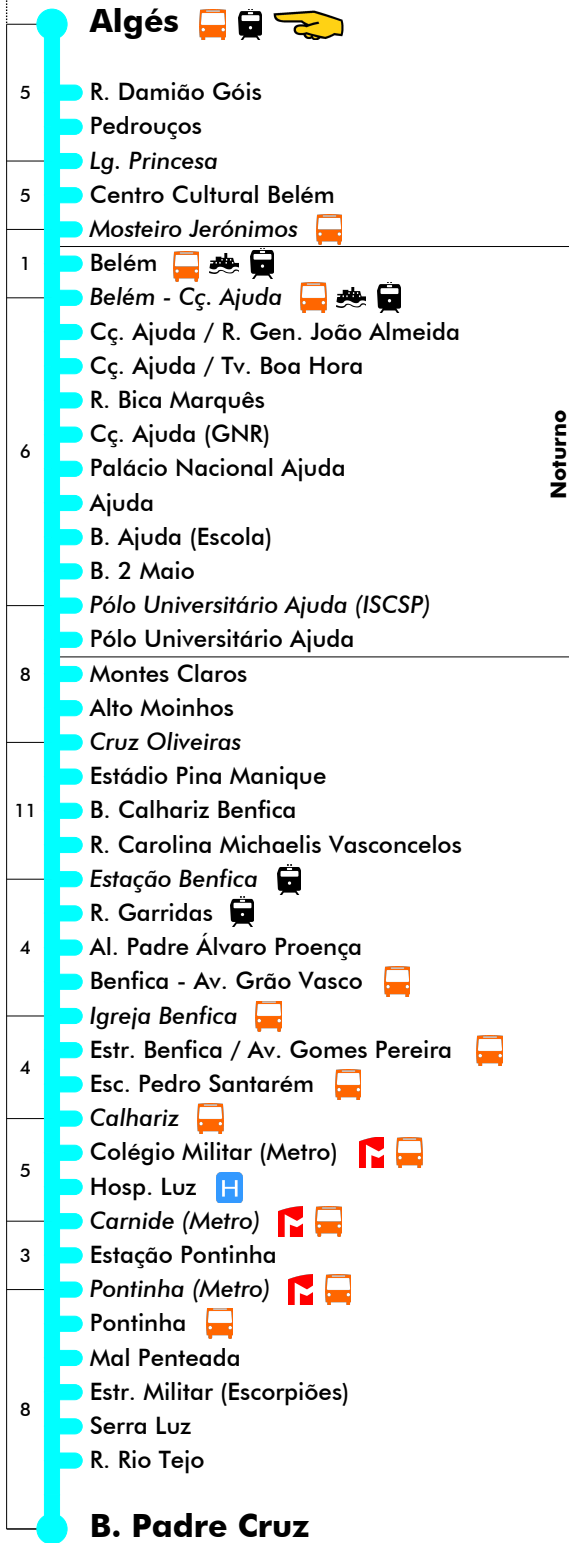

Dias Úteis - Férias Escolares

4	5	6	7	8	9	10	11	12	13	14	15	16	17	18	19	20	21	22	23	24	1	
35	01	03	06	11	00	12	06	00	12	04	07	12	04	15	12	10	15	20				
48	14	15	19	24	18	30	24	18	30	15	20	25	21	34	31	30	50					
	27	27	32	42	36	48	42	36	48	28	33	38	39	53	51							
	39	40	45		54		54		41	46	51	57										
	51	53	58						54	59												

Dias Úteis - Agosto

4	5	6	7	8	9	10	11	12	13	14	15	16	17	18	19	20	21	22	23	24	1	
35	03	08	01	10	00	12	06	00	12	04	03	03	03	15	12	10	50	20				
49	17	21	15	24	18	30	24	18	30	19	18	18	21	34	31	30						
	30	34	29	42	36	48	42	36	48	33	33	33	39	53	51							
	43	48	43		54		54		48	48	48	57										
	56		57																			

Circula Entre Pólo Universitário Ajuda e Belém
Inicia Em Pólo Universitário Ajuda

Entrada em vigor: 09-09-2023

Navegante Metropolitano sempre válido
Navegante Lisboa (Lx) válido se nada indicado

carris

Mais informações contacte:
213 613 000
atendimento@carris.pt
www.carris.pt

Algés - B. Padre Cruz

729

Tempo aproximado em minutos

Intervalos / Horas aproximados de passagem nesta paragem

Dias Úteis - Inverno

4	5	6	7	8	9	10	11	12	13	14	15	16	17	18	19	20	21	22	23	24	1
25	08	00	00	11	03	11	02	10	01	09	12	02	03	00	11	06	10				
40	21	12	12	22	20	28	19	27	18	22	24	14	16	16	30	30	30				
55	34	24	24	34	37	45	36	44	35	34	37	26	29	35	47	40					
47	36	36	46	54		53		52	47	49	38	45	53								
		48	48	59						59	50										