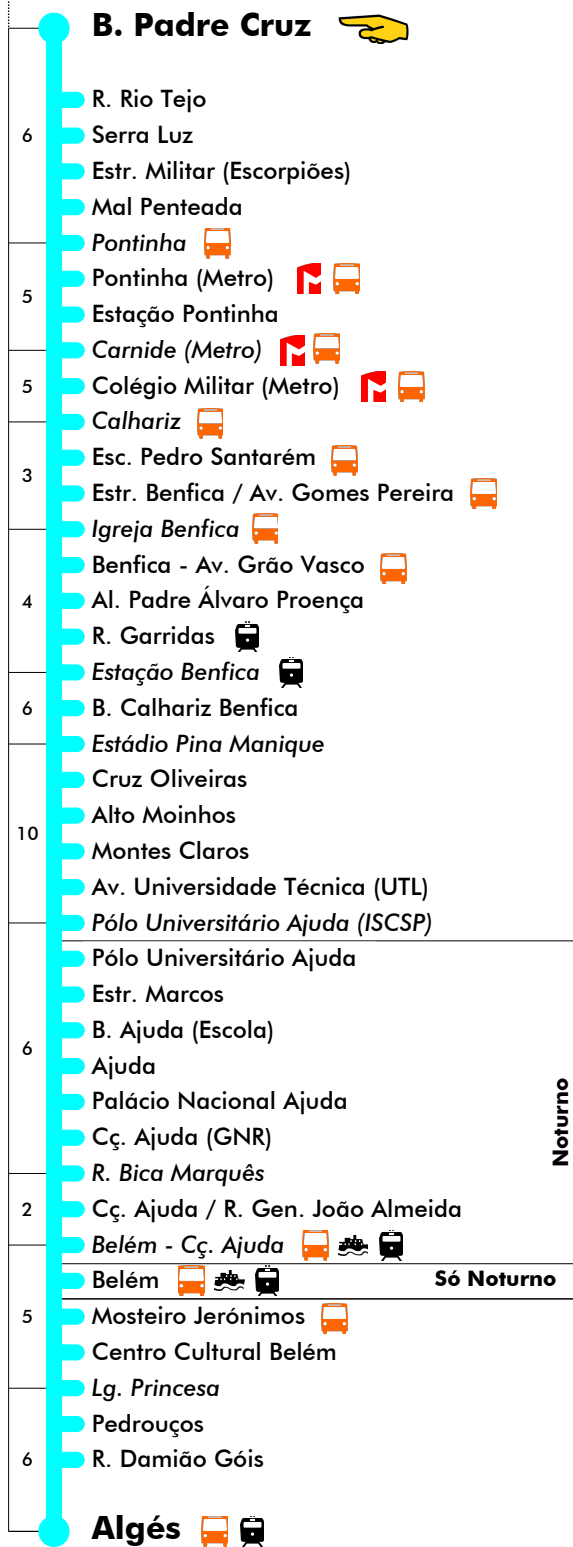

B. Padre Cruz - Algés

729

Tempo aproximado em minutos

24 dezembro (se dia útil)

4	5	6	7	8	9	10	11	12	13	14	15	16	17	18	19	20	21	22	23	24	1
	35	11	05	09	03	00	16	13	10	07	04	01	17	14	17	01					
	53	29	21	26	22	19	35	32	29	26	23	20	36	33	39						
		47	37	44	41	38	54	51	48	45	42	39	55								
			53			57						58									

24 dezembro (se sábado ou domingo)

4	5	6	7	8	9	10	11	12	13	14	15	16	17	18	19	20	21	22	23	24	1
	45	12	06	10	14	17	20	02	05	08	11	14	17	24	11						
		39	27	31	35	38	41	23	26	29	32	35	38	47	34						
			48	53	56	59		44	47	50	53	56			58						

25 dezembro e 1 janeiro

4	5	6	7	8	9	10	11	12	13	14	15	16	17	18	19	20	21	22	23	24	1
	45	12	06	31	14	17	20	02	05	08	11	14	17	01	11	21	07	50	20		
		27	53	35	38			23	26	29	32	35	38	24	34	44	30				
			48			59		44	47	50	53	56		47	58						

Circula Entre Pólo Universitário Ajuda e Belém

Navegante Metropolitano sempre válido
Navegante Lisboa (Lx) válido se nada indicado

carris

Mais informações contacte:
213 613 000
atendimento@carris.pt
www.carris.pt